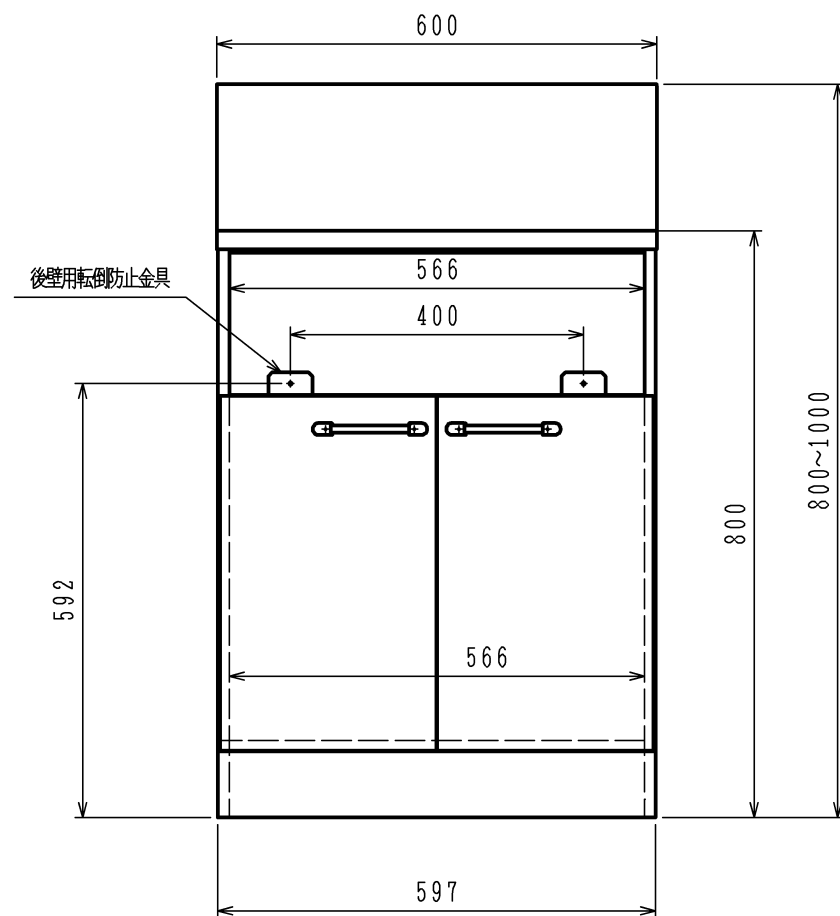

A部詳細

※キッチンのバックガード部に水切りカバーがある場合は  
図の水切りカバー用絶縁パッキンを貼付

仕様

機種	種	LA6017PT	LA6017PTW
扉色	色	黒	白
外形寸法 (mm)	高さ	800~1000 (カウンター高さ800)	
	幅	600	
	奥行	550	
質量 (kg)		20 (梱包時 23.5)	
付属品		取扱説明書・工事説明書・事業所一覧	

注1. ( ) 寸法はビルトインコンロの組込用高さ開口寸法です。

品名	LA6017PT/LA6017PTW	作成	H22. 9
名称	ナイスアップキャビネット (両開き)	尺度	Free

TOKYO GAS 東京ガス株式会社

単位 (m/m)