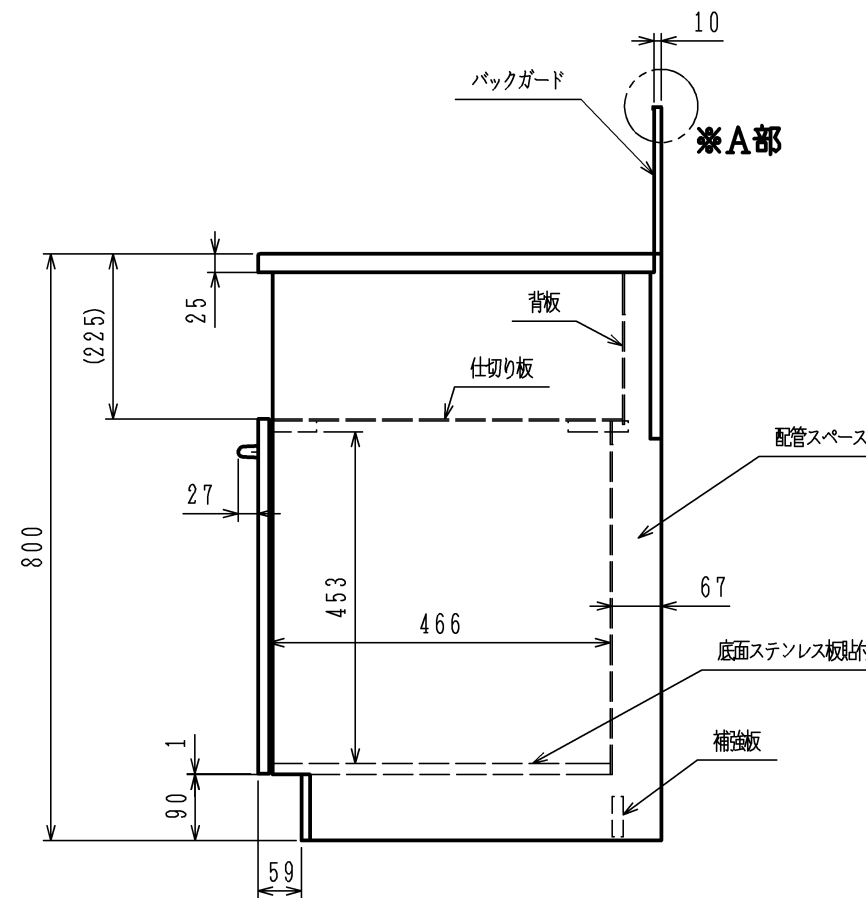

A部詳細

※キッチンのバックガード部に水切りカバーがある場合は  
図の水切りカバー用絶縁パッキンを貼付

仕様

機種	種	LA6017PT	LA6017PTW
扉色	色	黒	白
外形寸法 (mm)	高さ	800~1000 (カウンター高さ800)	
	幅	600	
	奥行	550	
質量 (kg)		20 (梱包時 23.5)	
付属品		取扱説明書・工事説明書・事業所一覧	

注1. ( ) 寸法はビルトインコンロの組込用高さ開口寸法です。

品名	LA6017PT/LA6017PTW	作成	H22. 9
名称	ナイスアップキャビネット (両開き)	尺度	Free

TOKYO GAS 東京ガス株式会社

単位 (m/m)