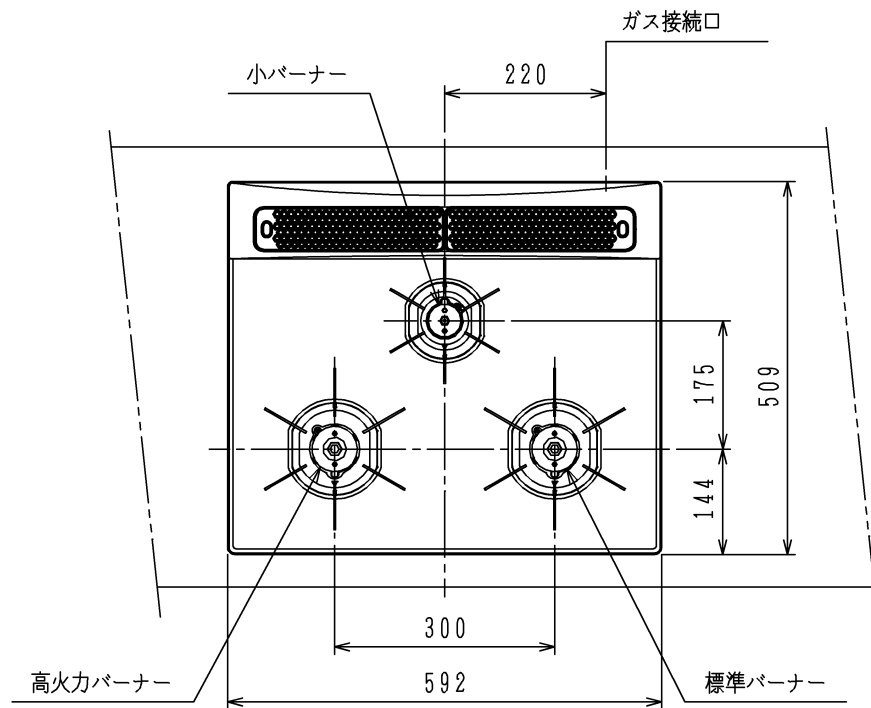

仕様

項目		記	
外形寸法 (mm)	高さ	264 (全高)	
	幅	598 (トッププレート部592)	
	奥行	492	
グリル有効寸法 (mm)	幅258×奥行323.5×高さ60		
質量 (kg)	24.5 (付属品含む) 30 (梱包含む)		
接続	ガス	Rc1/2 (メネジ)、R1/2 (オネジ)	
	電気		
ガス消費量		13A	12A
		kW (kcal/h)	kW (kcal/h)
	全点火時	9.77 (8400)	9.10 (7830)
	高火力バーナー	4.20 (3610)	3.90 (3350)
	標準バーナー	2.97 (2550)	2.79 (2400)
	小バーナー	1.28 (1100)	1.20 (1030)
グリル	2.21 (1900)	2.06 (1770)	
器具栓	プッシュ&レバー器具栓		
点火方式	乾電池式連続放電点火 単1-2個 (アルカリ)		
立消え安全装置	熱電対式		
標準バーナー	調理モード	揚げもの【140・150・160・170・180・190・200】 湯わかし (自動消火・5分保温)、炊飯 (ごはん、おかゆ) タイマー (選択式) 【1~99分 (連続使用時間120分)】	
	安全モード	天ぷら油過熱防止機能、焦げつき消火機能 消し忘れ消火機能 (120分可変・30分)	
高火力バーナー	調理モード	タイマー (選択式) 【1~99分 (連続使用時間120分、 センサー解除モード時は連続使用時間60分)】 湯わかし (自動消火・5分保温)	
	安全モード	天ぷら油過熱防止機能、焦げつき消火機能 消し忘れ消火機能 (120分可変・30分)	
小バーナー	調理モード	タイマー (選択式) 【1~99分 (連続使用時間120分)】	
	安全モード	天ぷら油過熱防止機能、焦げつき消火機能 消し忘れ消火機能 (120分可変)	
グリル	調理モード	オート調理機能、調理タイマー (1~18分)	
	安全モード	過熱防止センサー、消し忘れ消火機能 (18分・調理タイマー兼用)	
その他	全コンロ燃焼ランプ、全バーナー点火ボタン戻し忘れブザー 全バーナーらくらく点火、センサー解除モード (高火力バーナー) 電池交換サイン、高効率ワイド両面無水グリル グリル扉フルオープンスライド式 グリル受け皿：クリアコート、接続：フッ素コーティング ガラストッププレート (シルバーミラー)：親水性コート パネルカラー (シルバー)、ほうろうごたく		

注記

1. 設置フリータイプですのでワークトップ穴開け寸法は、A+59、(A+45)、A+37のどちらでも設置できます。

本図は、HR-BH3AR-G6SSLタイプです。  
HR-BH3AR-G6SSRタイプは、バーナーの位置が逆になります。

品名	HR-BH3AR-G6SSL/R	作成	H22.9
名称	グリル付3口ビルトインコンロ	尺度	Free
東京ガス株式会社			

単位 (m/m)