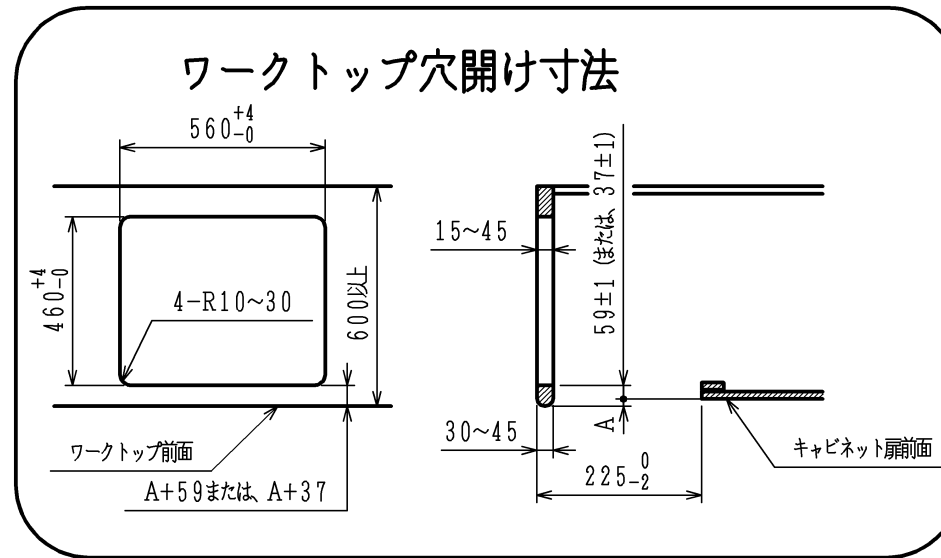

仕様

項目		記	
外形寸法 (mm)	高さ	264 (全高)	
	幅	598 (トッププレート部592)	
	奥行	492	
グリル有効寸法 (mm)	幅258×奥行323.5×高さ60		
質量 (kg)	24.5 (付属品含む) 30 (梱包含む)		
接続	ガス	Rc1/2 (メネジ)、R1/2 (オネジ)	
	電気		
ガス消費量		13A	12A
		kW (kcal/h)	kW (kcal/h)
	全点火時	9.77 (8400)	9.10 (7830)
	高火力バーナー	4.20 (3610)	3.90 (3350)
	標準バーナー	2.97 (2550)	2.79 (2400)
	小バーナー	1.28 (1100)	1.20 (1030)
グリル	2.21 (1900)	2.06 (1770)	
器具栓	プッシュ&レバー器具栓		
点火方式	乾電池式連続放電点火 単1-2個 (アルカリ)		
立消え安全装置	熱電対式		
標準バーナー	調理モード	揚げもの【140・150・160・170・180・190・200】 湯わかし (自動消火・5分保温)、炊飯 (ごはん、おかゆ) タイマー (選択式) 【1~99分 (連続使用時間120分)】	
	安全モード	天ぷら油過熱防止機能、焦げつき消火機能 消し忘れ消火機能 (120分可変・30分)	
高火力バーナー	調理モード	タイマー (選択式) 【1~99分 (連続使用時間120分、 センサー解除モード時は連続使用時間60分)】 湯わかし (自動消火・5分保温)	
	安全モード	天ぷら油過熱防止機能、焦げつき消火機能 消し忘れ消火機能 (120分可変・30分)	
小バーナー	調理モード	タイマー (選択式) 【1~99分 (連続使用時間120分)】	
	安全モード	天ぷら油過熱防止機能、焦げつき消火機能 消し忘れ消火機能 (120分可変)	
グリル	調理モード	オート調理機能、調理タイマー (1~18分)	
	安全モード	過熱防止センサー、消し忘れ消火機能 (18分・調理タイマー兼用)	
その他	全コンロ燃焼ランプ、全バーナー点火ボタン戻し忘れブザー 全バーナーらくらく点火、センサー解除モード (高火力バーナー) 電池交換サイン、高効率ワイド両面無水グリル グリル扉フルオープンスライド式 グリル受け皿：クリアコート、接続：フッ素コーティング ガラストッププレート (シルバーミラー)：親水性コート パネルカラー (シルバー)、ほうろうごたく		

注記

1. 設置フリータイプですのでワークトップ穴開け寸法は、A+59、(A+45)、A+37のどちらでも設置できます。

本図は、HR-BH3AR-G6SSLタイプです。  
HR-BH3AR-G6SSRタイプは、バーナーの位置が逆になります。

品名	HR-BH3AR-G6SSL/R	作成	H22.9
名称	グリル付3口ビルトインコンロ	尺度	Free
東京ガス株式会社			

単位 (m/m)