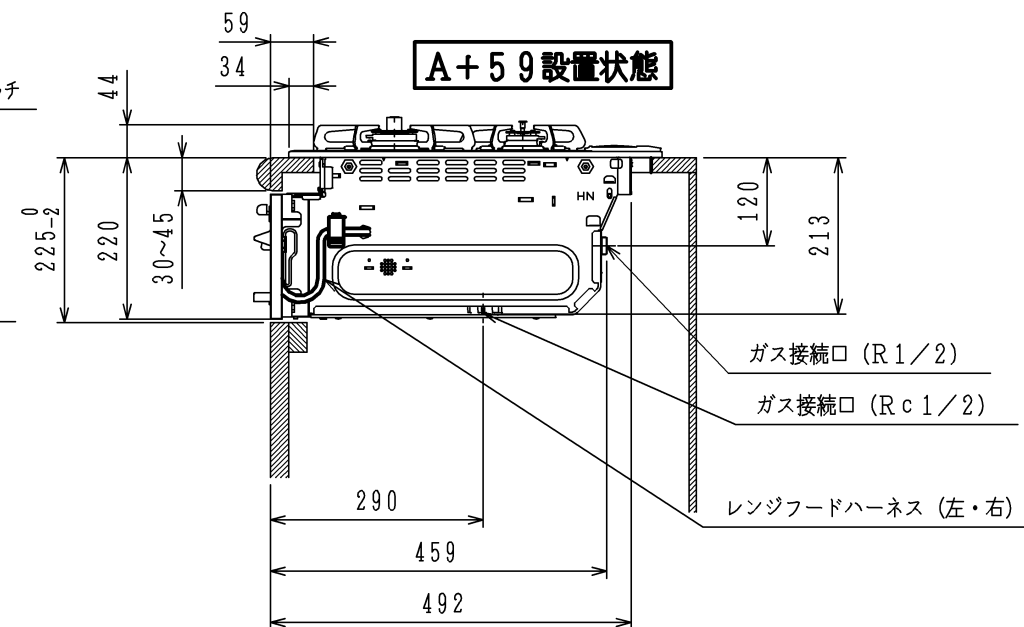

仕様

項目		記	
外形寸法 (mm)	高さ	264 (全高)	
	幅	598 (トッププレート部592)	
	奥行	492	
グリル有効寸法 (mm)	幅258×奥行323.5×高さ60		
質量 (kg)	24.5 (付属品含む) 30 (梱包含む)		
接続	ガス	Rc1/2 (メネジ)、R1/2 (オネジ)	
	電気		
ガス消費量		13A	12A
		kW (kcal/h)	kW (kcal/h)
	全点火時	9.77 (8400)	9.10 (7830)
	高火力バーナー	4.20 (3610)	3.90 (3350)
	標準バーナー	2.97 (2550)	2.79 (2400)
	小バーナー	1.28 (1100)	1.20 (1030)
グリル	2.21 (1900)	2.06 (1770)	
器具栓	プッシュ&レバー器具栓		
点火方式	乾電池式連続放電点火 単1-2個 (アルカリ)		
立消え安全装置	熱電対式		
標準バーナー	調理モード	揚げもの【140・150・160・170・180・190・200】 湯わかし (自動消火・5分保温)、炊飯 (ごはん、おかゆ) タイマー (選択式) 【1~99分 (連続使用時間120分)】	
	安全モード	天ぷら油過熱防止機能、焦げつき消火機能 消し忘れ消火機能 (120分可変・30分)	
高火力バーナー	調理モード	タイマー (選択式) 【1~99分 (連続使用時間120分、 センサー解除モード時は連続使用時間60分)】 湯わかし (自動消火・5分保温)	
	安全モード	天ぷら油過熱防止機能、焦げつき消火機能 消し忘れ消火機能 (120分可変・30分)	
小バーナー	調理モード	タイマー (選択式) 【1~99分 (連続使用時間120分)】	
	安全モード	天ぷら油過熱防止機能、焦げつき消火機能 消し忘れ消火機能 (120分可変)	
グリル	調理モード	オート調理機能、調理タイマー (1~18分)	
	安全モード	過熱防止センサー、消し忘れ消火機能 (18分・調理タイマー兼用)	
その他	全コンロ燃焼ランプ、全バーナー点火ボタン戻し忘れブザー 全バーナーらくらく点火、センサー解除モード (高火力バーナー) 電池交換サイン、高効率ワイド両面無水グリル グリル扉フルオープンスライド式 グリル受け皿：クリアコート、接続：フッ素コーティング ガラストッププレート (シルバーミラー)：親水性コート パネルカラー (シルバー)、ほうろうごたく		

注記

1. 設置フリータイプですのでワークトップ穴開け寸法は、A+59、(A+45)、A+37のどちらでも設置できます。

本図は、HR-BH3AR-G6SSLタイプです。  
HR-BH3AR-G6SSRタイプは、バーナーの位置が逆になります。

品名	HR-BH3AR-G6SSL/R	作成	H22.9
名称	グリル付3口ビルトインコンロ	尺度	Free
東京ガス株式会社			

単位 (m/m)