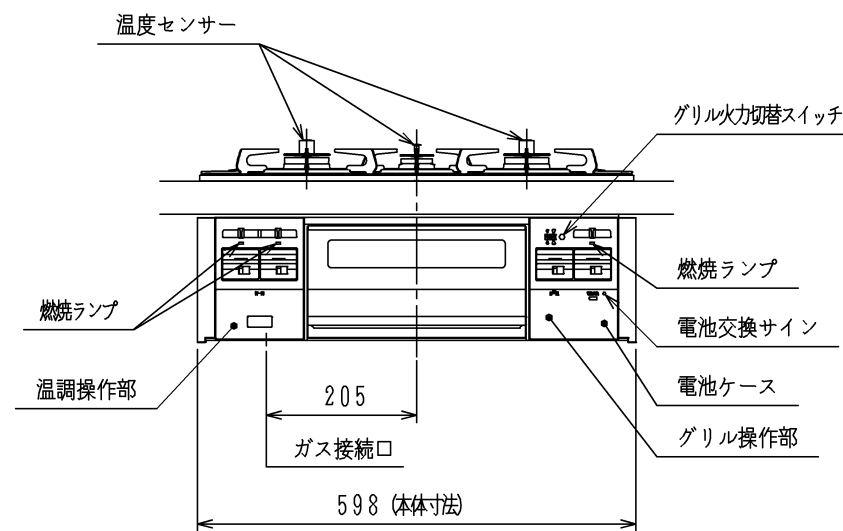

仕様

項目		記	
外形寸法 (mm)	高さ	264 (全高)	
	幅	598 (トッププレート部592)	
	奥行	492	
グリル有効寸法 (mm)	幅258×奥行323.5×高さ60		
質量 (kg)	24.5 (付属品含む) 30 (梱包含む)		
接続	ガス	Rc1/2 (メネジ)、R1/2 (オネジ)	
	電気		
ガス消費量		13A	12A
		kW (kcal/h)	kW (kcal/h)
	全点火時	9.77 (8400)	9.10 (7830)
	高火力バーナー	4.20 (3610)	3.90 (3350)
	標準バーナー	2.97 (2550)	2.79 (2400)
	小バーナー	1.28 (1100)	1.20 (1030)
グリル	2.21 (1900)	2.06 (1770)	
器具栓	プッシュ&レバー器具栓		
点火方式	乾電池式連続放電点火 単1-2個 (アルカリ)		
立消え安全装置	熱電対式		
標準バーナー	調理モード	揚げもの【140・150・160・170・180・190・200】 湯わかし (自動消火・5分保温)、炊飯 (ごはん、おかゆ) タイマー (選択式) 【1~99分 (連続使用時間120分)】	
	安全モード	天ぷら油過熱防止機能、焦げつき消火機能 消し忘れ消火機能 (120分可変・30分)	
高火力バーナー	調理モード	タイマー (選択式) 【1~99分 (連続使用時間120分、 センサー解除モード時は連続使用時間60分)】 湯わかし (自動消火・5分保温)	
	安全モード	天ぷら油過熱防止機能、焦げつき消火機能 消し忘れ消火機能 (120分可変・30分)	
小バーナー	調理モード	タイマー (選択式) 【1~99分 (連続使用時間120分)】	
	安全モード	天ぷら油過熱防止機能、焦げつき消火機能 消し忘れ消火機能 (120分可変)	
グリル	調理モード	オート調理機能、調理タイマー (1~18分)	
	安全モード	過熱防止センサー、消し忘れ消火機能 (18分・調理タイマー兼用)	
その他	全コンロ燃焼ランプ、全バーナー点火ボタン戻し忘れブザー 全バーナーらくらく点火、センサー解除モード (高火力バーナー) 電池交換サイン、高効率ワイド両面無水グリル グリル扉フルオープンスライド式 グリル受け皿：クリアコート、接続：フッ素コーティング ガラストッププレート (シルバーミラー)：親水性コート パネルカラー (シルバー)、ほうろうごたく		

注記

1. 設置フリータイプですのでワークトップ穴開け寸法は、A+59、(A+45)、A+37のどちらでも設置できます。

本図は、HR-BH3AR-G6SSLタイプです。  
HR-BH3AR-G6SSRタイプは、バーナーの位置が逆になります。

品名	HR-BH3AR-G6SSL/R	作成	H22.9
名称	グリル付3口ビルトインコンロ	尺度	Free
東京ガス株式会社			

単位 (m/m)