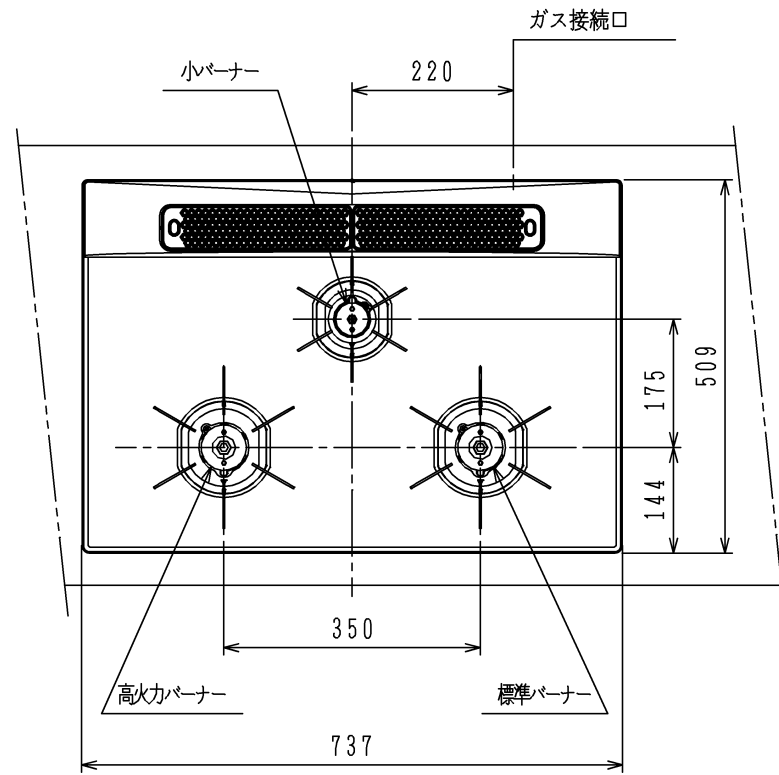

仕様

項目		記	
外形寸法 (mm)	高さ	264 (全高)	
	幅	598 (トッププレート部737)	
	奥行	492	
グリル有効寸法 (mm)	幅258×奥行323.5×高さ60		
質量 (kg)	25.5 (付属品含む) 32 (梱包含む)		
接続	ガス	Rc1/2 (メネジ)、R1/2 (オネジ)	
	電気		
ガス消費量		13A	12A
		kW (kcal/h)	kW (kcal/h)
	全点火時	9.77 (8400)	9.10 (7830)
	高火力バーナー	4.20 (3610)	3.90 (3350)
	標準バーナー	2.97 (2550)	2.79 (2400)
	小バーナー	1.28 (1100)	1.20 (1030)
グリル	2.21 (1900)	2.06 (1770)	
器具栓	プッシュ&レバー器具栓		
点火方式	乾電池式連続放電点火 単1-2個 (アルカリ)		
立消え安全装置	熱電対式		
標準バーナー	調理モード	揚げもの【140・150・160・170・180・190・200】 湯わかし (自動消火・5分保温)、炊飯 (ごはん、おかゆ) タイマー (選択式) 【1~99分 (連続使用時間120分)】	
	安全モード	天ぷら油過熱防止機能、焦げつき消火機能 消し忘れ消火機能 (120分可変・30分)	
高火力バーナー	調理モード	タイマー (選択式) 【1~99分 (連続使用時間120分、 センサー解除モード時は連続使用時間60分)】 湯わかし (自動消火・5分保温)	
	安全モード	天ぷら油過熱防止機能、焦げつき消火機能 消し忘れ消火機能 (120分可変・30分)	
小バーナー	調理モード	タイマー (選択式) 【1~99分 (連続使用時間120分)】	
	安全モード	天ぷら油過熱防止機能、焦げつき消火機能 消し忘れ消火機能 (120分可変)	
グリル	調理モード	オート調理機能、調理タイマー (1~18分)	
	安全モード	過熱防止センサー、消し忘れ消火機能 (18分・調理タイマー兼用)	
その他	全コンロ燃焼ランプ、全バーナー点火ボタン戻し忘れブザー 全バーナーらくらく点火、センサー解除モード (高火力バーナー) 電池交換サイン、高効率ワイド両面無水グリル グリル扉フルオープンスライド式 グリル受け皿：クリアコート、接続：フッ素コーティング ガラストッププレート (ブラック)：親水性コート パネルカラー (ブラック)、ほうろугоとく		

注記

1. 設置フリータイプですのでワークトップ穴開け寸法は、A+59、(A+45)、A+37のどちらでも設置できます。

本図は、HR-BH3AR-G7BBLタイプです。  
HR-BH3AR-G7BBRタイプは、バーナーの位置が逆になります。

品名	HR-BH3AR-G7BBL/R	作成	H22.9
名称	グリル付3口ビルトインコンロ	尺度	Free
東京ガス株式会社			

単位 (m/m)