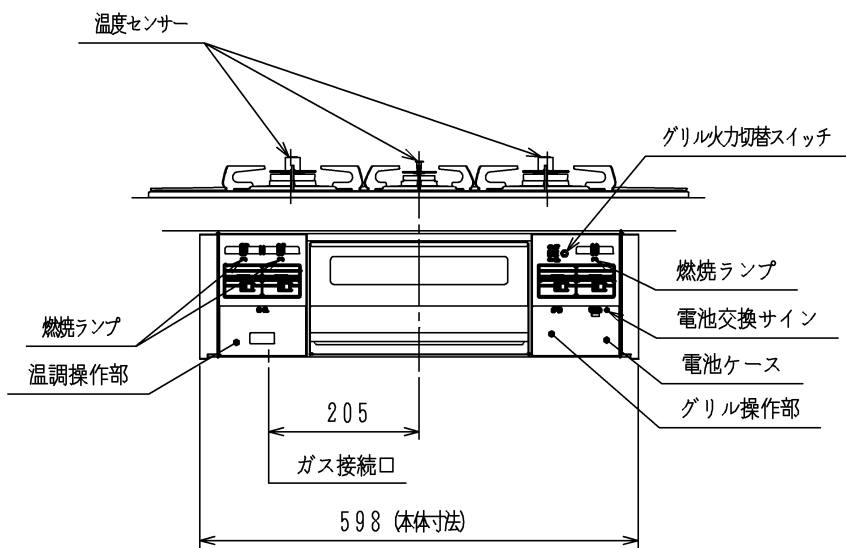

仕様

項目		記	
外形寸法 (mm)	高さ	264 (全高)	
	幅	598 (トッププレート部737)	
	奥行	492	
グリル有効寸法 (mm)	幅258×奥行323.5×高さ60		
質量 (kg)	25.5 (付属品含む) 32 (梱包含む)		
接続	ガス	Rc1/2 (メネジ)、R1/2 (オネジ)	
	電気		
ガス消費量		13A	12A
		kW (kcal/h)	kW (kcal/h)
	全点火時	9.77 (8400)	9.10 (7830)
	高火力バーナー	4.20 (3610)	3.90 (3350)
	標準バーナー	2.97 (2550)	2.79 (2400)
	小バーナー	1.28 (1100)	1.20 (1030)
グリル	2.21 (1900)	2.06 (1770)	
器具栓	プッシュ&レバー器具栓		
点火方式	乾電池式連続放電点火 単1-2個 (アルカリ)		
立消え安全装置	熱電対式		
標準バーナー	調理モード	揚げもの【140・150・160・170・180・190・200】 湯わかし (自動消火・5分保温)、炊飯 (ごはん、おかゆ) タイマー (選択式) 【1~99分 (連続使用時間120分)】	
	安全モード	天ぷら油過熱防止機能、焦げつき消火機能 消し忘れ消火機能 (120分可変・30分)	
高火力バーナー	調理モード	タイマー (選択式) 【1~99分 (連続使用時間120分、 センサー解除モード時は連続使用時間60分)】 湯わかし (自動消火・5分保温)	
	安全モード	天ぷら油過熱防止機能、焦げつき消火機能 消し忘れ消火機能 (120分可変・30分)	
小バーナー	調理モード	タイマー (選択式) 【1~99分 (連続使用時間120分)】	
	安全モード	天ぷら油過熱防止機能、焦げつき消火機能 消し忘れ消火機能 (120分可変)	
グリル	調理モード	オート調理機能、調理タイマー (1~18分)	
	安全モード	過熱防止センサー、消し忘れ消火機能 (18分・調理タイマー兼用)	
その他	全コンロ燃焼ランプ、全バーナー点火ボタン戻し忘れブザー 全バーナーらくらく点火、センサー解除モード (高火力バーナー) 電池交換サイン、高効率ワイド両面無水グリル グリル扉フルオープンスライド式 グリル受け皿：クリアコート、接続：フッ素コーティング ガラストッププレート (ブラック)：親水性コート パネルカラー (ブラック)、ほうろугоとく		

注記

1. 設置フリータイプですのでワークトップ穴開け寸法は、A+59、(A+45)、A+37のどちらでも設置できます。

本図は、HR-BH3AR-G7BBLタイプです。  
HR-BH3AR-G7BBRタイプは、バーナーの位置が逆になります。

品名	HR-BH3AR-G7BBL/R	作成	H22.9
名称	グリル付3口ビルトインコンロ	尺度	Free
東京ガス株式会社			

単位 (m/m)