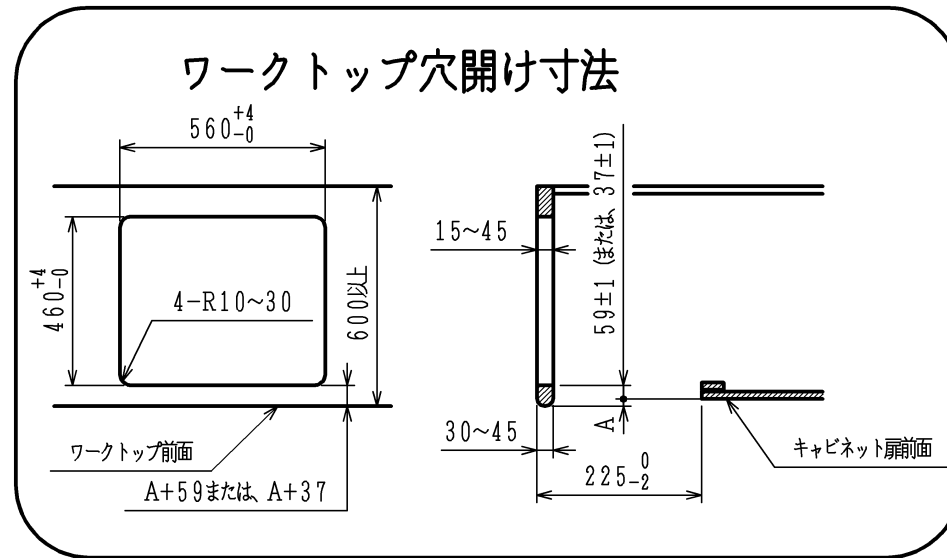

仕様

項目		記	
外形寸法 (mm)	高さ	264 (全高)	
	幅	598 (トッププレート部737)	
	奥行	492	
グリル有効寸法 (mm)	幅258×奥行323.5×高さ60		
質量 (kg)	25.5 (付属品含む) 32 (梱包含む)		
接続	ガス	Rc1/2 (メネジ)、R1/2 (オネジ)	
	電気		
ガス消費量		13A	12A
		kW (kcal/h)	kW (kcal/h)
	全点火時	9.77 (8400)	9.10 (7830)
	高火力バーナー	4.20 (3610)	3.90 (3350)
	標準バーナー	2.97 (2550)	2.79 (2400)
	小バーナー	1.28 (1100)	1.20 (1030)
グリル	2.21 (1900)	2.06 (1770)	
器具栓	プッシュ&レバー器具栓		
点火方式	乾電池式連続放電点火 単1-2個 (アルカリ)		
立消え安全装置	熱電対式		
標準バーナー	調理モード	揚げもの【140・150・160・170・180・190・200】 湯わかし (自動消火・5分保温)、炊飯 (ごはん、おかゆ) タイマー (選択式) 【1~99分 (連続使用時間120分)】	
	安全モード	天ぷら油過熱防止機能、焦げつき消火機能 消し忘れ消火機能 (120分可変・30分)	
高火力バーナー	調理モード	タイマー (選択式) 【1~99分 (連続使用時間120分、 センサー解除モード時は連続使用時間60分)】 湯わかし (自動消火・5分保温)	
	安全モード	天ぷら油過熱防止機能、焦げつき消火機能 消し忘れ消火機能 (120分可変・30分)	
小バーナー	調理モード	タイマー (選択式) 【1~99分 (連続使用時間120分)】	
	安全モード	天ぷら油過熱防止機能、焦げつき消火機能 消し忘れ消火機能 (120分可変)	
グリル	調理モード	オート調理機能、調理タイマー (1~18分)	
	安全モード	過熱防止センサー、消し忘れ消火機能 (18分・調理タイマー兼用)	
その他	全コンロ燃焼ランプ、全バーナー点火ボタン戻し忘れブザー 全バーナーらくらく点火、センサー解除モード (高火力バーナー) 電池交換サイン、高効率ワイド両面無水グリル グリル扉フルオープンスライド式 グリル受け皿：クリアコート、接続：フッ素コーティング ガラストッププレート (ブラック)：親水性コート パネルカラー (ブラック)、ほうろугоとく		

注記

1. 設置フリータイプですのでワークトップ穴開け寸法は、A+59、(A+45)、A+37のどちらでも設置できます。

本図は、HR-BH3AR-G7BBLタイプです。  
HR-BH3AR-G7BBRタイプは、バーナーの位置が逆になります。

品名	HR-BH3AR-G7BBL/R	作成	H22.9
名称	グリル付3口ビルトインコンロ	尺度	Free
東京ガス株式会社			

単位 (m/m)