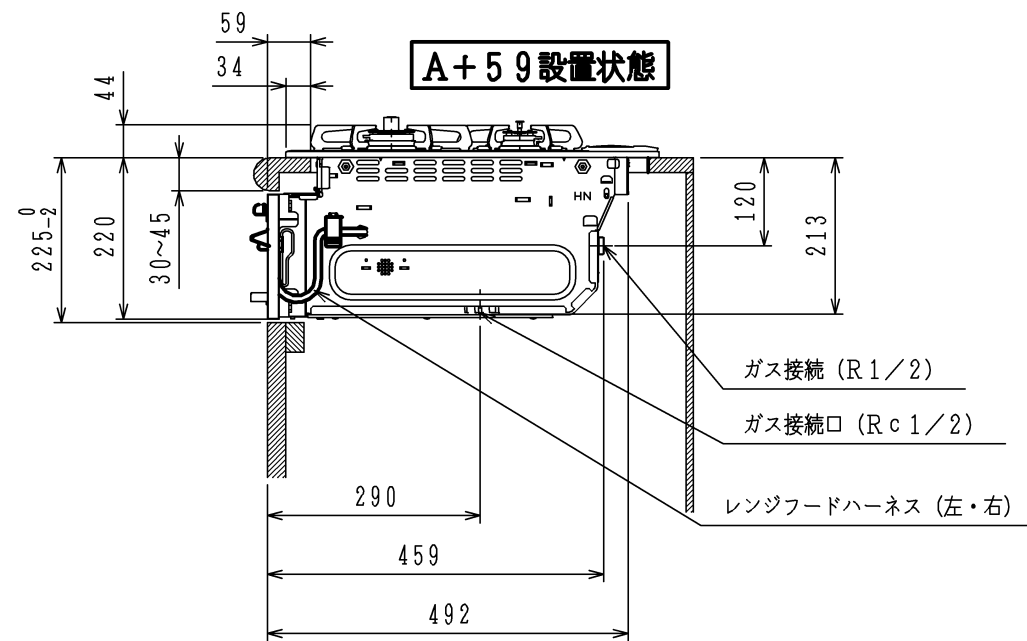

仕様

項目		記	
外形寸法 (mm)	高さ	264 (全高)	
	幅	598 (トッププレート部737)	
	奥行	492	
グリル有効寸法 (mm)	幅258×奥行323.5×高さ60		
質量 (kg)	25.5 (付属品含む) 32 (梱包含む)		
接続	ガス	Rc1/2 (メネジ)、R1/2 (オネジ)	
	電気		
ガス消費量		13A	12A
		kW (kcal/h)	kW (kcal/h)
	全点火時	9.77 (8400)	9.10 (7830)
	高火力バーナー	4.20 (3610)	3.90 (3350)
	標準バーナー	2.97 (2550)	2.79 (2400)
	小バーナー	1.28 (1100)	1.20 (1030)
グリル	2.21 (1900)	2.06 (1770)	
器具栓	プッシュ&レバー器具栓		
点火方式	乾電池式連続放電点火 単1-2個 (アルカリ)		
立消え安全装置	熱電対式		
標準バーナー	調理モード	揚げもの【140・150・160・170・180・190・200】 湯わかし (自動消火・5分保温)、炊飯 (ごはん、おかゆ) タイマー (選択式) 【1~99分 (連続使用時間120分)】	
	安全モード	天ぷら油過熱防止機能、焦げつき消火機能 消し忘れ消火機能 (120分可変・30分)	
高火力バーナー	調理モード	タイマー (選択式) 【1~99分 (連続使用時間120分、 センサー解除モード時は連続使用時間60分)】 湯わかし (自動消火・5分保温)	
	安全モード	天ぷら油過熱防止機能、焦げつき消火機能 消し忘れ消火機能 (120分可変・30分)	
小バーナー	調理モード	タイマー (選択式) 【1~99分 (連続使用時間120分)】	
	安全モード	天ぷら油過熱防止機能、焦げつき消火機能 消し忘れ消火機能 (120分可変)	
グリル	調理モード	オート調理機能、調理タイマー (1~18分)	
	安全モード	過熱防止センサー、消し忘れ消火機能 (18分・調理タイマー兼用)	
その他	全コンロ燃焼ランプ、全バーナー点火ボタン戻し忘れブザー 全バーナーらくらく点火、センサー解除モード (高火力バーナー) 電池交換サイン、高効率ワイド両面無水グリル グリル扉フルオープンスライド式 グリル受け皿：クリアコート、接続：フッ素コーティング ガラストッププレート (ブラック)：親水性コート パネルカラー (ブラック)、ほうろугоとく		

注記

1. 設置フリータイプですのでワークトップ穴開け寸法は、A+59、(A+45)、A+37のどちらでも設置できます。

本図は、HR-BH3AR-G7BBLタイプです。  
HR-BH3AR-G7BBRタイプは、バーナーの位置が逆になります。

品名	HR-BH3AR-G7BBL/R	作成	H22.9
名称	グリル付3口ビルトインコンロ	尺度	Free
東京ガス株式会社			

単位 (m/m)