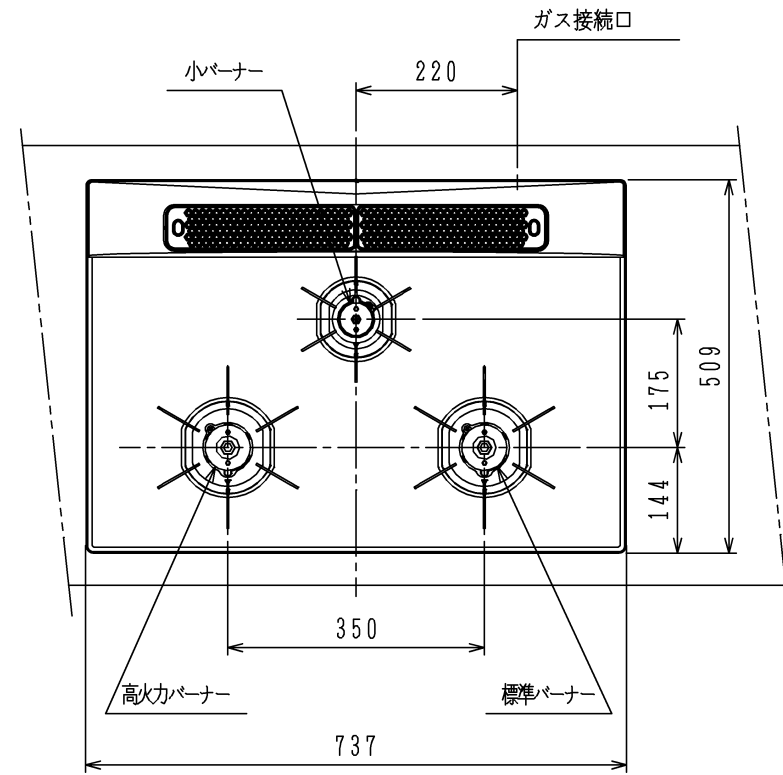

仕様

項目		記	
外形寸法 (mm)	高さ	264 (全高)	
	幅	598 (トッププレート部737)	
	奥行	492	
グリル有効寸法 (mm)	幅258×奥行323.5×高さ60		
質量 (kg)	25.5 (付属品含む) 32 (細包含む)		
接続	ガス	Rc1/2 (メネジ)、R1/2 (オネジ)	
	電気		
ガス消費量		13A	12A
		kW (kcal/h)	kW (kcal/h)
	全点火時	9.77 (8400)	9.10 (7830)
	高火力バーナー	4.20 (3610)	3.90 (3350)
	標準バーナー	2.97 (2550)	2.79 (2400)
	小バーナー	1.28 (1100)	1.20 (1030)
グリル	2.21 (1900)	2.06 (1770)	
器具栓	プッシュ&レバー器具栓		
点火方式	乾電池式連続放電点火 単1-2個 (アルカリ)		
立消え安全装置	熱電対式		
標準バーナー	調理モード	揚げもの【140・150・160・170・180・190・200】 湯わかし (自動消火・5分保温)、炊飯 (ごはん、おかゆ) タイマー (選択式) 【1~99分 (連続使用時間120分)】	
	安全モード	天ぷら油過熱防止機能、焦げつき消火機能 消し忘れ消火機能 (120分可変・30分)	
高火力バーナー	調理モード	タイマー (選択式) 【1~99分 (連続使用時間120分、 センサー解除モード時は連続使用時間60分)】 湯わかし (自動消火・5分保温)	
	安全モード	天ぷら油過熱防止機能、焦げつき消火機能 消し忘れ消火機能 (120分可変・30分)	
小バーナー	調理モード	タイマー (選択式) 【1~99分 (連続使用時間120分)】	
	安全モード	天ぷら油過熱防止機能、焦げつき消火機能 消し忘れ消火機能 (120分可変)	
グリル	調理モード	オート調理機能、調理タイマー (1~18分)	
	安全モード	過熱防止センサー、消し忘れ消火機能 (18分・調理タイマー兼用)	
その他	全コンロ燃焼ランプ、全バーナー点火ボタン戻し忘れブザー 全バーナーらくらく点火、センサー解除モード (高火力バーナー) 電池交換サイン、高効率ワイド両面無水グリル グリル扉フルオープンスライド式 グリル受け皿：クリアコート、接続：フッ素コーティング ガラストッププレート (シルバーミラー)：親水性コート パネルカラー (シルバー)、ほうろうごとく		

注記

1. 設置フリータイプですのでワークトップ穴開け寸法は、A+59、(A+45)、A+37のどちらでも設置できます。

本図は、HR-BH3AR-G7SSLタイプです。  
HR-BH3AR-G7SSRタイプは、バーナーの位置が逆になります。

品名	HR-BH3AR-G7SSL/R	作成	H22.9
名称	グリル付3口ビルトインコンロ	尺度	Free
東京ガス株式会社			

単位 (m/m)