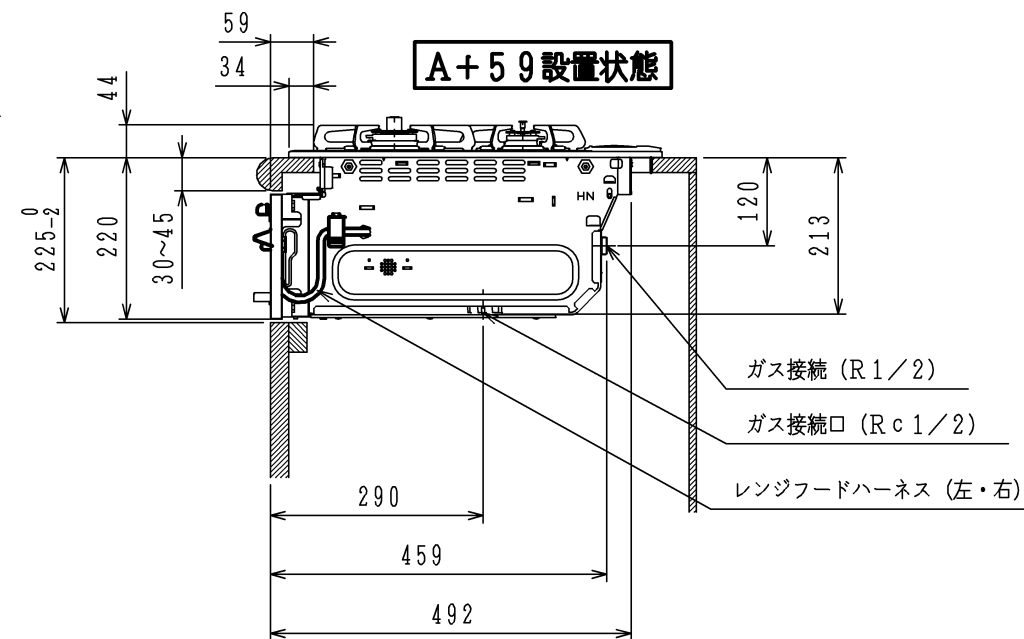

仕様

項目		記	
外形寸法 (mm)	高さ	264 (全高)	
	幅	598 (トッププレート部737)	
	奥行	492	
グリル有効寸法 (mm)	幅258×奥行323.5×高さ60		
質量 (kg)	25.5 (付属品含む) 32 (細包含む)		
接続	ガス	Rc1/2 (メネジ)、R1/2 (オネジ)	
	電気		
ガス消費量		13A	12A
		kW (kcal/h)	kW (kcal/h)
	全点火時	9.77 (8400)	9.10 (7830)
	高火力バーナー	4.20 (3610)	3.90 (3350)
	標準バーナー	2.97 (2550)	2.79 (2400)
	小バーナー	1.28 (1100)	1.20 (1030)
グリル	2.21 (1900)	2.06 (1770)	
器具栓	プッシュ&レバー器具栓		
点火方式	乾電池式連続放電点火 単1-2個 (アルカリ)		
立消え安全装置	熱電対式		
標準バーナー	調理モード	揚げもの【140・150・160・170・180・190・200】 湯わかし (自動消火・5分保温)、炊飯 (ごはん、おかゆ) タイマー (選択式) 【1~99分 (連続使用時間120分)】	
	安全モード	天ぷら油過熱防止機能、焦げつき消火機能 消し忘れ消火機能 (120分可変・30分)	
高火力バーナー	調理モード	タイマー (選択式) 【1~99分 (連続使用時間120分、 センサー解除モード時は連続使用時間60分)】 湯わかし (自動消火・5分保温)	
	安全モード	天ぷら油過熱防止機能、焦げつき消火機能 消し忘れ消火機能 (120分可変・30分)	
小バーナー	調理モード	タイマー (選択式) 【1~99分 (連続使用時間120分)】	
	安全モード	天ぷら油過熱防止機能、焦げつき消火機能 消し忘れ消火機能 (120分可変)	
グリル	調理モード	オート調理機能、調理タイマー (1~18分)	
	安全モード	過熱防止センサー、消し忘れ消火機能 (18分・調理タイマー兼用)	
その他	全コンロ燃焼ランプ、全バーナー点火ボタン戻し忘れブザー 全バーナーらくらく点火、センサー解除モード (高火力バーナー) 電池交換サイン、高効率ワイド両面無水グリル グリル扉フルオープンスライド式 グリル受け皿：クリアコート、接続：フッ素コーティング ガラストッププレート (シルバーミラー)：親水性コート パネルカラー (シルバー)、ほうろうごとく		

注記

1. 設置フリータイプですのでワークトップ穴開け寸法は、A+59、(A+45)、A+37のどちらでも設置できます。

本図は、HR-BH3AR-G7SSLタイプです。  
HR-BH3AR-G7SSRタイプは、バーナーの位置が逆になります。

品名	HR-BH3AR-G7SSL/R	作成	H22.9
名称	グリル付3口ビルトインコンロ	尺度	Free
東京ガス株式会社			

単位 (m/m)