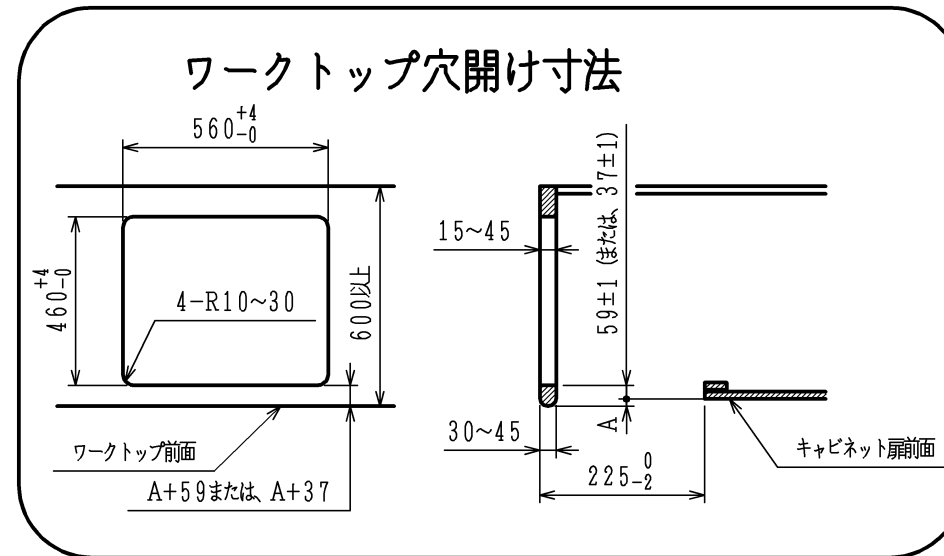

仕様

項目		記	
外形寸法 (mm)	高さ	264 (全高)	
	幅	598 (トッププレート部737)	
	奥行	492	
グリル有効寸法 (mm)	幅258×奥行323.5×高さ60		
質量 (kg)	25.5 (付属品含む) 32 (細包含む)		
接続	ガス	Rc1/2 (メネジ)、R1/2 (オネジ)	
	電気		
ガス消費量		13A	12A
		kW (kcal/h)	kW (kcal/h)
	全点火時	9.77 (8400)	9.10 (7830)
	高火力バーナー	4.20 (3610)	3.90 (3350)
	標準バーナー	2.97 (2550)	2.79 (2400)
	小バーナー	1.28 (1100)	1.20 (1030)
グリル	2.21 (1900)	2.06 (1770)	
器具栓	プッシュ&レバー器具栓		
点火方式	乾電池式連続放電点火 単1-2個 (アルカリ)		
立消え安全装置	熱電対式		
標準バーナー	調理モード	揚げもの【140・150・160・170・180・190・200】 湯わかし (自動消火・5分保温)、炊飯 (ごはん、おかゆ) タイマー (選択式) 【1~99分 (連続使用時間120分)】	
	安全モード	天ぷら油過熱防止機能、焦げつき消火機能 消し忘れ消火機能 (120分可変・30分)	
高火力バーナー	調理モード	タイマー (選択式) 【1~99分 (連続使用時間120分、 センサー解除モード時は連続使用時間60分)】 湯わかし (自動消火・5分保温)	
	安全モード	天ぷら油過熱防止機能、焦げつき消火機能 消し忘れ消火機能 (120分可変・30分)	
小バーナー	調理モード	タイマー (選択式) 【1~99分 (連続使用時間120分)】	
	安全モード	天ぷら油過熱防止機能、焦げつき消火機能 消し忘れ消火機能 (120分可変)	
グリル	調理モード	オート調理機能、調理タイマー (1~18分)	
	安全モード	過熱防止センサー、消し忘れ消火機能 (18分・調理タイマー兼用)	
その他	全コンロ燃焼ランプ、全バーナー点火ボタン戻し忘れブザー 全バーナーらくらく点火、センサー解除モード (高火力バーナー) 電池交換サイン、高効率ワイド両面無水グリル グリル扉フルオープンスライド式 グリル受け皿：クリアコート、接続：フッ素コーティング ガラストッププレート (シルバーミラー)：親水性コート パネルカラー (シルバー)、ほうろうごとく		

注記

1. 設置フリータイプですのでワークトップ穴開け寸法は、A+59、(A+45)、A+37のどちらでも設置できます。

本図は、HR-BH3AR-G7SSLタイプです。  
HR-BH3AR-G7SSRタイプは、バーナーの位置が逆になります。

品名	HR-BH3AR-G7SSL/R	作成	H22.9
名称	グリル付3口ビルトインコンロ	尺度	Free
東京ガス株式会社			

単位 (m/m)