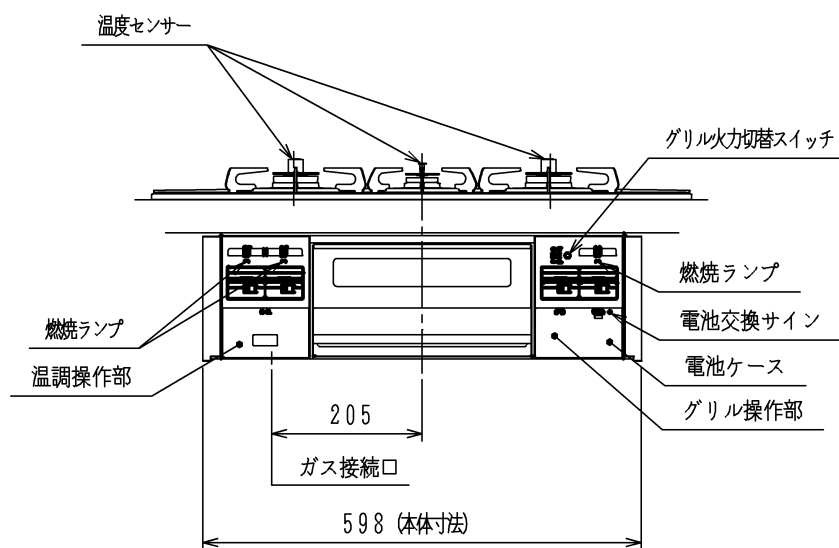

仕様

項目		記	
外形寸法 (mm)	高さ	264 (全高)	
	幅	598 (トッププレート部737)	
	奥行	492	
グリル有効寸法 (mm)	幅258×奥行323.5×高さ60		
質量 (kg)	25.5 (付属品含む) 32 (細包含む)		
接続	ガス	Rc1/2 (メネジ)、R1/2 (オネジ)	
	電気		
ガス消費量		13A	12A
		kW (kcal/h)	kW (kcal/h)
	全点火時	9.77 (8400)	9.10 (7830)
	高火力バーナー	4.20 (3610)	3.90 (3350)
	標準バーナー	2.97 (2550)	2.79 (2400)
	小バーナー	1.28 (1100)	1.20 (1030)
グリル	2.21 (1900)	2.06 (1770)	
器具栓	プッシュ&レバー器具栓		
点火方式	乾電池式連続放電点火 単1-2個 (アルカリ)		
立消え安全装置	熱電対式		
標準バーナー	調理モード	揚げもの【140・150・160・170・180・190・200】 湯わかし (自動消火・5分保温)、炊飯 (ごはん、おかゆ) タイマー (選択式) 【1~99分 (連続使用時間120分)】	
	安全モード	天ぷら油過熱防止機能、焦げつき消火機能 消し忘れ消火機能 (120分可変・30分)	
高火力バーナー	調理モード	タイマー (選択式) 【1~99分 (連続使用時間120分、 センサー解除モード時は連続使用時間60分)】 湯わかし (自動消火・5分保温)	
	安全モード	天ぷら油過熱防止機能、焦げつき消火機能 消し忘れ消火機能 (120分可変・30分)	
小バーナー	調理モード	タイマー (選択式) 【1~99分 (連続使用時間120分)】	
	安全モード	天ぷら油過熱防止機能、焦げつき消火機能 消し忘れ消火機能 (120分可変)	
グリル	調理モード	オート調理機能、調理タイマー (1~18分)	
	安全モード	過熱防止センサー、消し忘れ消火機能 (18分・調理タイマー兼用)	
その他	全コンロ燃焼ランプ、全バーナー点火ボタン戻し忘れブザー 全バーナーらくらく点火、センサー解除モード (高火力バーナー) 電池交換サイン、高効率ワイド両面無水グリル グリル扉フルオープンスライド式 グリル受け皿：クリアコート、接続：フッ素コーティング ガラストッププレート (シルバーミラー)：親水性コート パネルカラー (シルバー)、ほうろうごとく		

注記

1. 設置フリータイプですのでワークトップ穴開け寸法は、A+59、(A+45)、A+37のどちらでも設置できます。

本図は、HR-BH3AR-G7SSLタイプです。  
HR-BH3AR-G7SSRタイプは、バーナーの位置が逆になります。

品名	HR-BH3AR-G7SSL/R	作成	H22.9
名称	グリル付3口ビルトインコンロ	尺度	Free
東京ガス株式会社			

単位 (m/m)