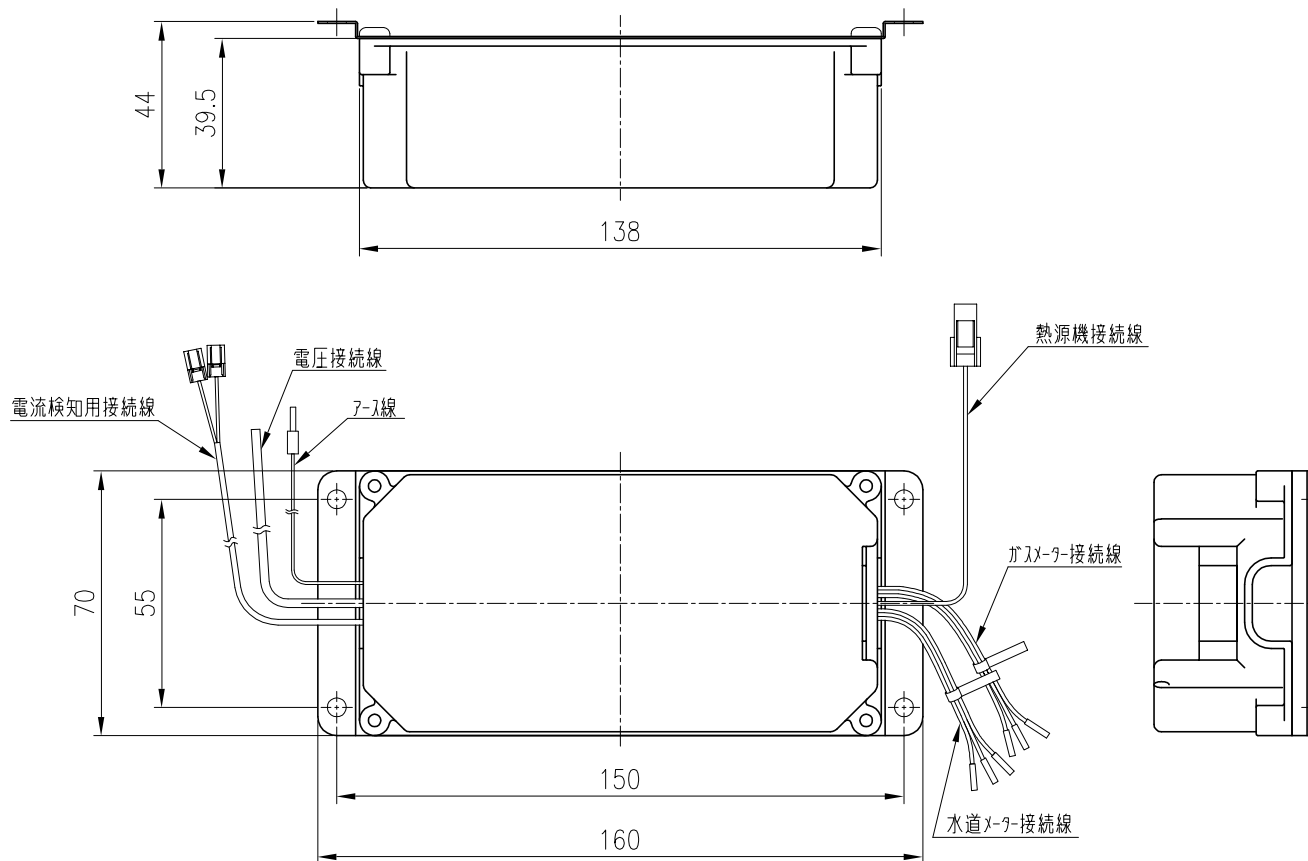

[単位：mm]

 TOKYO GAS

分類名称	電力測定ユニット
商品名	IEPGSY-160
図番	14283
作成年月	平成21年8月 <b>GASTAR</b>