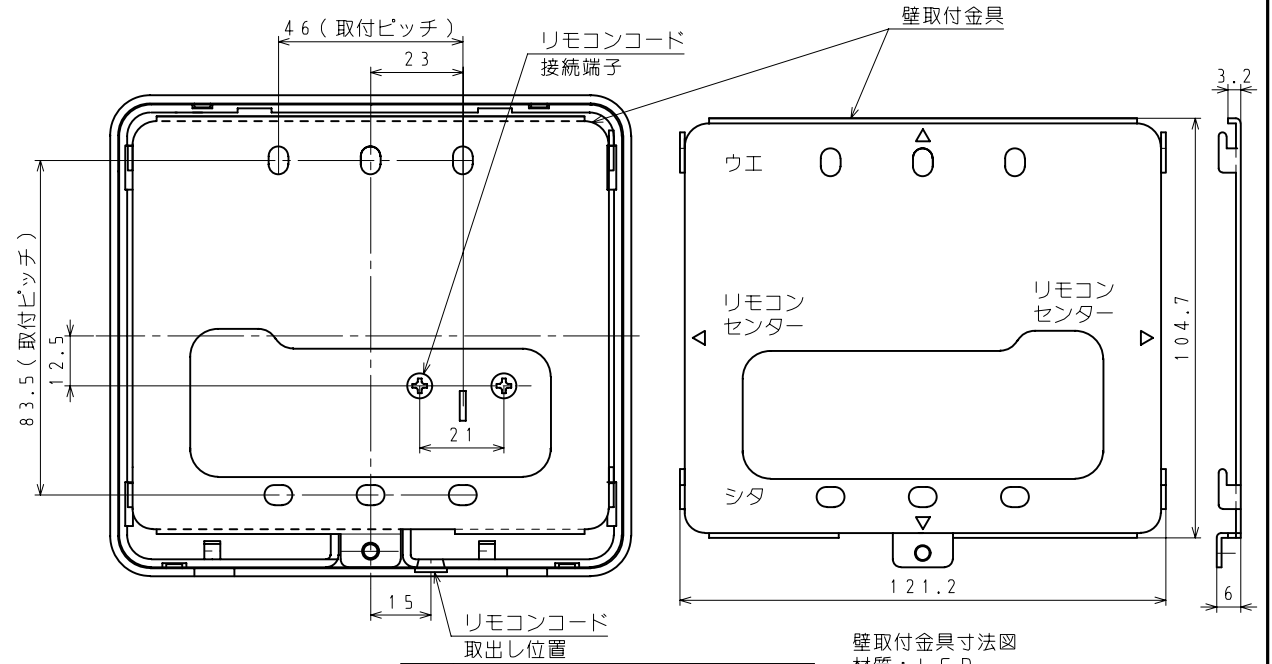

■ 本体寸法図 (mm)
台所リモコン TP-RK806A

壁取付金具寸法図
材質: L G D
板厚: t1.2

No.	名 称
1	運転スイッチ・ランプ(緑)
2	表示部
3	ふろ自動スイッチ・ランプ(オレンジから線)
4	追いだしスイッチ・ランプ(オレンジ)
5	燃焼ランプ(赤)
6	給湯温度 上ボタン
7	給湯温度 下ボタン
8	ふろ予約スイッチ
9	ふろ予約ランプ(緑)
10	高温注意ランプ(赤)
11	設定ボタン

付 属 品	
工事説明書	
タッピンネジ 2ヶ	
ナベコネジ 2ヶ	
Y型端子 4ヶ	
メンテブラシ	

* 1. 設定ボタンで「現在時刻」・「音量」等のセットができます。

リモコン 機器本体	浴室リモコン	台所リモコン	増設リモコン
ふろ給湯機	TP-RB806A	TP-RK806A	SC-660

外形寸法図		名 称	標準タイプ台所リモコン		
東京ガス株式会社		品 名	TP-RK806A		
高木産業株式会社 首都圏支店 〒112-0012 東京都文京区大塚5-9-2 新大塚プラザ5F首都圏都市ガス営業部 TEL: 03(3945)8842(代)		提出年月日	年 月 日	単 位	mm
		受 領 印			
		受領年月日	年 月 日		