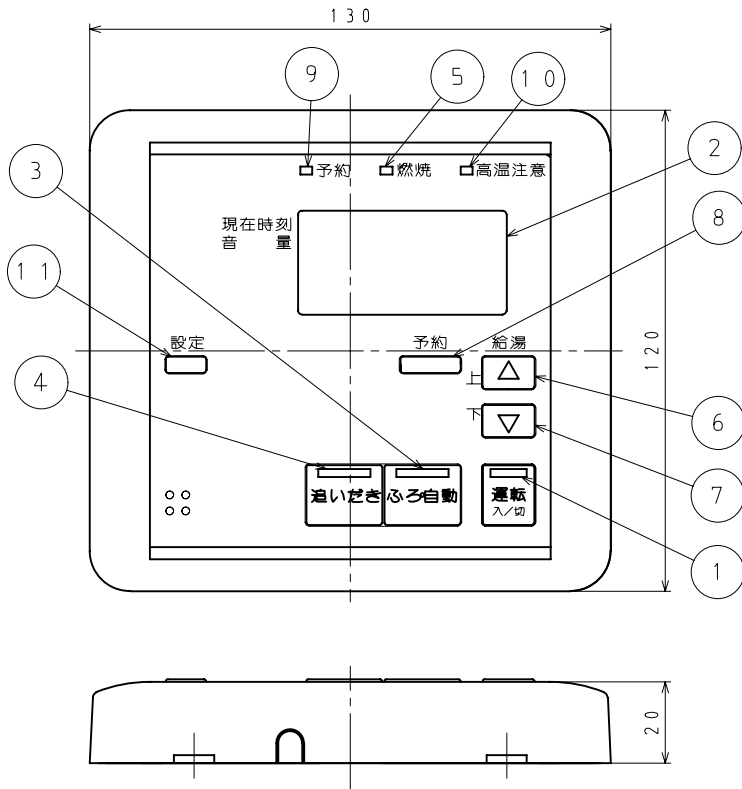

■ 本体寸法図 (mm)
台所リモコン TP-RK806A

壁取付金具寸法図
材質: L G D
板厚: t1.2

No.	名 称
1	運転スイッチ・ランプ(緑)
2	表示部
3	ふろ自動スイッチ・ランプ(オレンジから線)
4	追いだしスイッチ・ランプ(オレンジ)
5	燃焼ランプ(赤)
6	給湯温度 上ボタン
7	給湯温度 下ボタン
8	ふろ予約スイッチ
9	ふろ予約ランプ(緑)
10	高温注意ランプ(赤)
11	設定ボタン

付 属 品	
工事説明書	
タッピンネジ 2ヶ	
ナベコネジ 2ヶ	
Y型端子 4ヶ	
メンテブラシ	

* 1. 設定ボタンで「現在時刻」・「音量」等のセットができます。

リモコン 機器本体	浴室リモコン	台所リモコン	増設リモコン
ふろ給湯機	TP-RB806A	TP-RK806A	SC-660

外形寸法図		名 称	標準タイプ台所リモコン		
東京ガス株式会社		品 名	TP-RK806A		
高木産業株式会社 首都圏支店 〒112-0012 東京都文京区大塚5-9-2 新大塚プラザ5F首都圏都市ガス営業部 TEL: 03(3945)8842(代)		提出年月日	年 月 日	単 位	mm
		受 領 印			
		受領年月日	年 月 日		