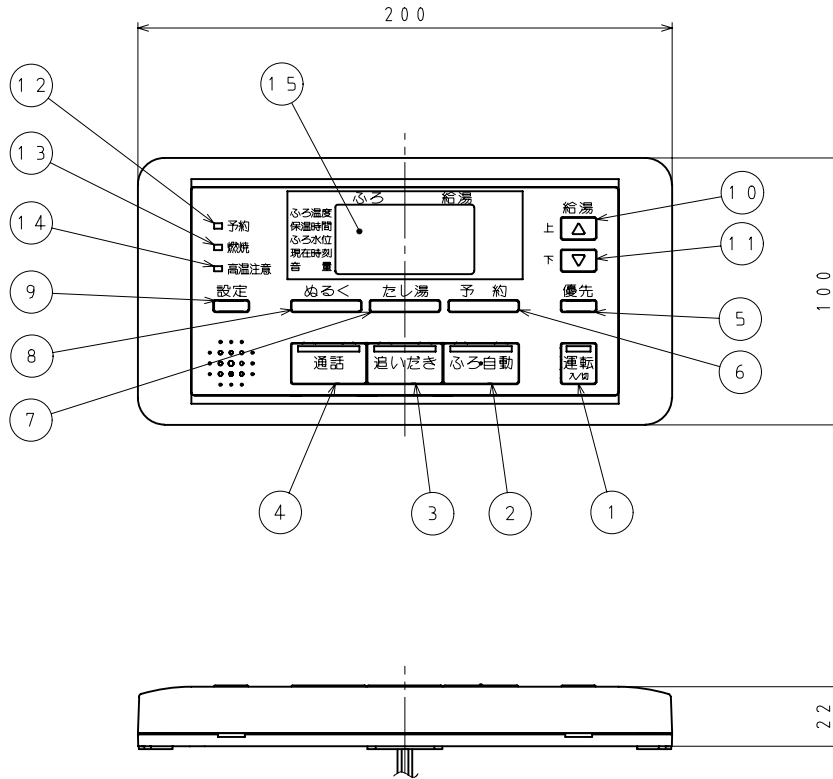

■ 本体寸法図 (mm)
浴室リモコン TP-RB806A-P

No.	名 称
1	運転スイッチ・ランプ
2	ひろ自動スイッチ・ランプ
3	追いだきスイッチ・ランプ
4	通話スイッチ・ランプ
5	優先スイッチ
6	予約スイッチ
7	たし湯スイッチ
8	ぬるくスイッチ
9	設定ボタン
10	給湯温度 上ボタン
11	給湯温度 下ボタン
12	予約ランプ
13	燃焼ランプ
14	高温注意ランプ
15	表示部

付 属 品
工事説明書
木ネジ 2ヶ
カールプラグ 2ヶ
Y型端子 2ヶ

※ 1. 設定ボタンで「ひろ温度」・「保温時間」・「ひろ水位」・「現在時刻」・「音量」等のセットができます。

リモコン 機器本体	浴室リモコン	台所リモコン	増設リモコン
ひろ給湯機	TP-RB806A-P	TP-RK806A-P	SC-661

外形寸法図		名 称	標準タイプ浴室リモコン (インターホン付)
東京ガス株式会社		品 名	TP-RB806A-P
高木産業株式会社 首都圏支店 〒112-0012 東京都文京区大塚5-9-2 新大塚プラザ5F首都圏都市ガス営業部 TEL: 03(3945)8842(代)		提出年月日	年 月 日 単位 mm
		受領印	
		受領年月日	年 月 日