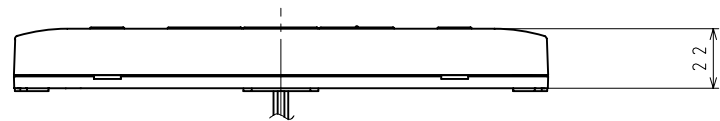

■ 本体寸法図 (mm)
浴室リモコン TP-RB806A-P

No.	名 称
1	運転スイッチ・ランプ
2	ひろ自動スイッチ・ランプ
3	追いだきスイッチ・ランプ
4	通話スイッチ・ランプ
5	優先スイッチ
6	予約スイッチ
7	たし湯スイッチ
8	ぬるくスイッチ
9	設定ボタン
10	給湯温度 上ボタン
11	給湯温度 下ボタン
12	予約ランプ
13	燃焼ランプ
14	高温注意ランプ
15	表示部