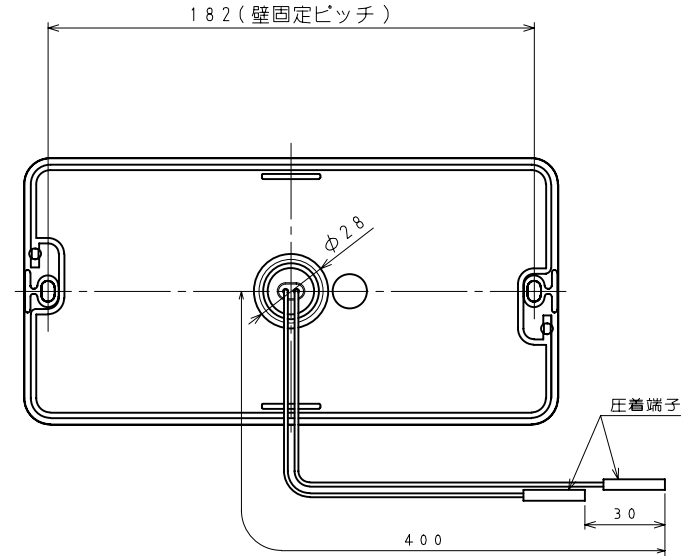

■ 本体寸法図 (mm)
浴室リモコン TP-RB806A-P

No.	名 称
1	運転スイッチ・ランプ
2	ひろ自動スイッチ・ランプ
3	追いだきスイッチ・ランプ
4	通話スイッチ・ランプ
5	優先スイッチ
6	予約スイッチ
7	たし湯スイッチ
8	ぬるくスイッチ
9	設定ボタン
10	給湯温度 上ボタン
11	給湯温度 下ボタン
12	予約ランプ
13	燃焼ランプ
14	高温注意ランプ
15	表示部

付 属 品
工事説明書
木ネジ 2ヶ
カールプラグ 2ヶ
Y型端子 2ヶ

※ 1. 設定ボタンで「ひろ温度」・「保温時間」・「ひろ水位」・「現在時刻」・「音量」等のセットができます。

リモコン 機器本体	浴室リモコン	台所リモコン	増設リモコン
ひろ給湯機	TP-RB806A-P	TP-RK806A-P	SC-661

外形寸法図		名 称	標準タイプ浴室リモコン (インターホン付)
東京ガス株式会社		品 名	TP-RB806A-P
高木産業株式会社 首都圏支店 〒112-0012 東京都文京区大塚5-9-2 新大塚プラザ5F首都圏都市ガス営業部 TEL: 03(3945)8842(代)		提出年月日	年 月 日 単位 mm
		受領印	
		受領年月日	年 月 日