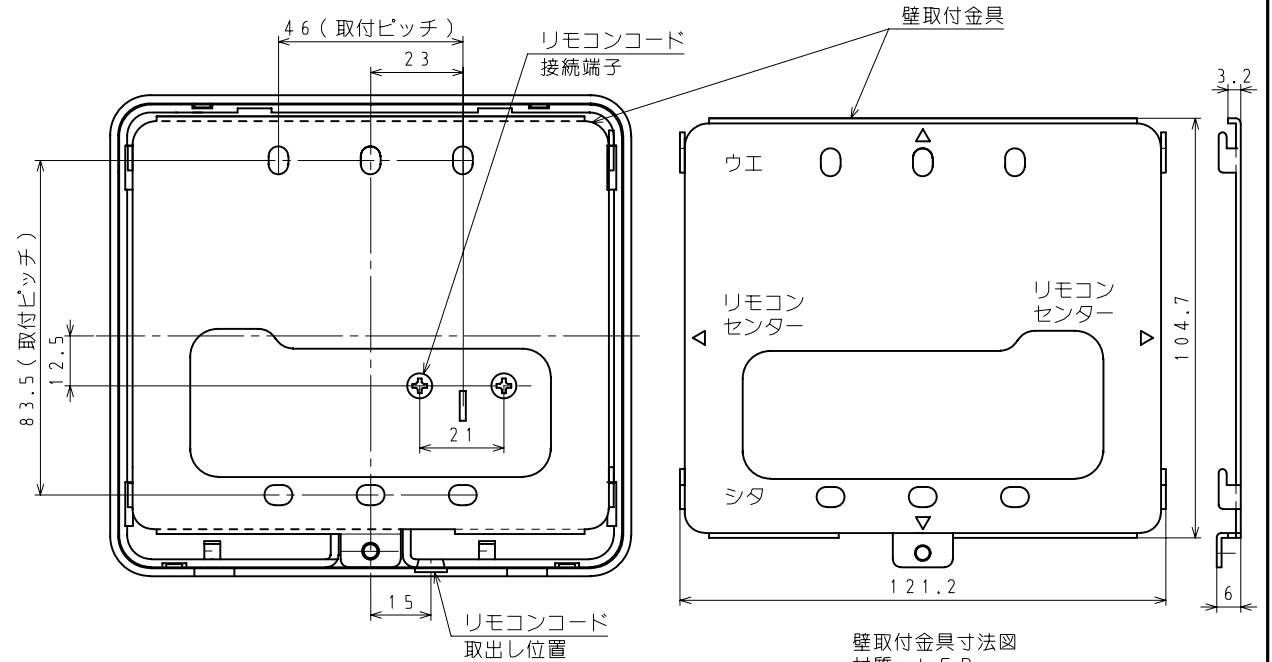

■ 本体寸法図 (mm)  
台所リモコン TP-RK806A-P

壁取付金具寸法図  
材質: L G D  
板厚: t1.2

No.	名 称
1	運転スイッチ・ランプ(緑)
2	表示部
3	ふろ自動スイッチ・ランプ(オレンジから線)
4	追いだきスイッチ・ランプ(オレンジ)
5	通話スイッチ・ランプ(緑)
6	燃焼ランプ(赤)
7	給湯温度 上ボタン
8	給湯温度 下ボタン
9	ふろ予約スイッチ
10	ふろ予約ランプ(緑)
11	高温注意ランプ(赤)
12	設定ボタン

付 属 品	
工事説明書	
タッピンネジ 2ヶ	
ナベコネジ 2ヶ	
Y型端子 4ヶ	

※ 1. 設定ボタンで「現在時刻」・「音量」等のセットができます。

リモコン 機器本体	浴室リモコン	台所リモコン	増設リモコン
ふろ給湯機	TP-RB806A-P	TP-RK806A-P	SC-661

外形寸法図		名 称	標準タイプ台所リモコン (インターホン付)		
東京ガス株式会社		品 名	TP-RK806A-P		
高木産業株式会社 首都圏支店 〒112-0012 東京都文京区大塚5-9-2 新大塚プラザ5F首都圏都市ガス営業部 TEL: 03(3945)8842(代)		提出年月日	年 月 日	単 位	mm
		受領印			
		受領年月日	年 月 日		