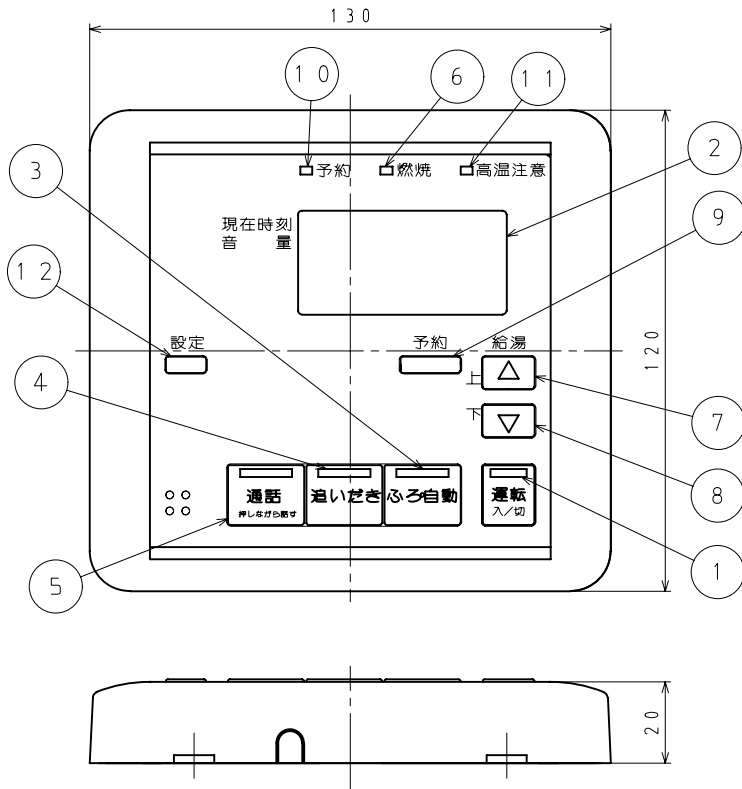

■ 本体寸法図 (mm)  
台所リモコン TP-RK806A-P

壁取付金具寸法図  
材質: L G D  
板厚: t1.2

No.	名 称
1	運転スイッチ・ランプ(緑)
2	表示部
3	ふろ自動スイッチ・ランプ(オレンジから線)
4	追いだきスイッチ・ランプ(オレンジ)
5	通話スイッチ・ランプ(緑)
6	燃焼ランプ(赤)
7	給湯温度 上ボタン
8	給湯温度 下ボタン
9	ふろ予約スイッチ
10	ふろ予約ランプ(緑)
11	高温注意ランプ(赤)
12	設定ボタン

付 属 品	
工事説明書	
タッピンネジ 2ヶ	
ナベコネジ 2ヶ	
Y型端子 4ヶ	

※ 1. 設定ボタンで「現在時刻」・「音量」等のセットができます。

リモコン 機器本体	浴室リモコン	台所リモコン	増設リモコン
ふろ給湯機	TP-RB806A-P	TP-RK806A-P	SC-661

外形寸法図		名 称	標準タイプ台所リモコン (インターホン付)		
東京ガス株式会社		品 名	TP-RK806A-P		
高木産業株式会社 首都圏支店 〒112-0012 東京都文京区大塚5-9-2 新大塚プラザ5F首都圏都市ガス営業部 TEL: 03(3945)8842(代)		提出年月日	年 月 日	単 位	mm
		受領印			
		受領年月日	年 月 日		