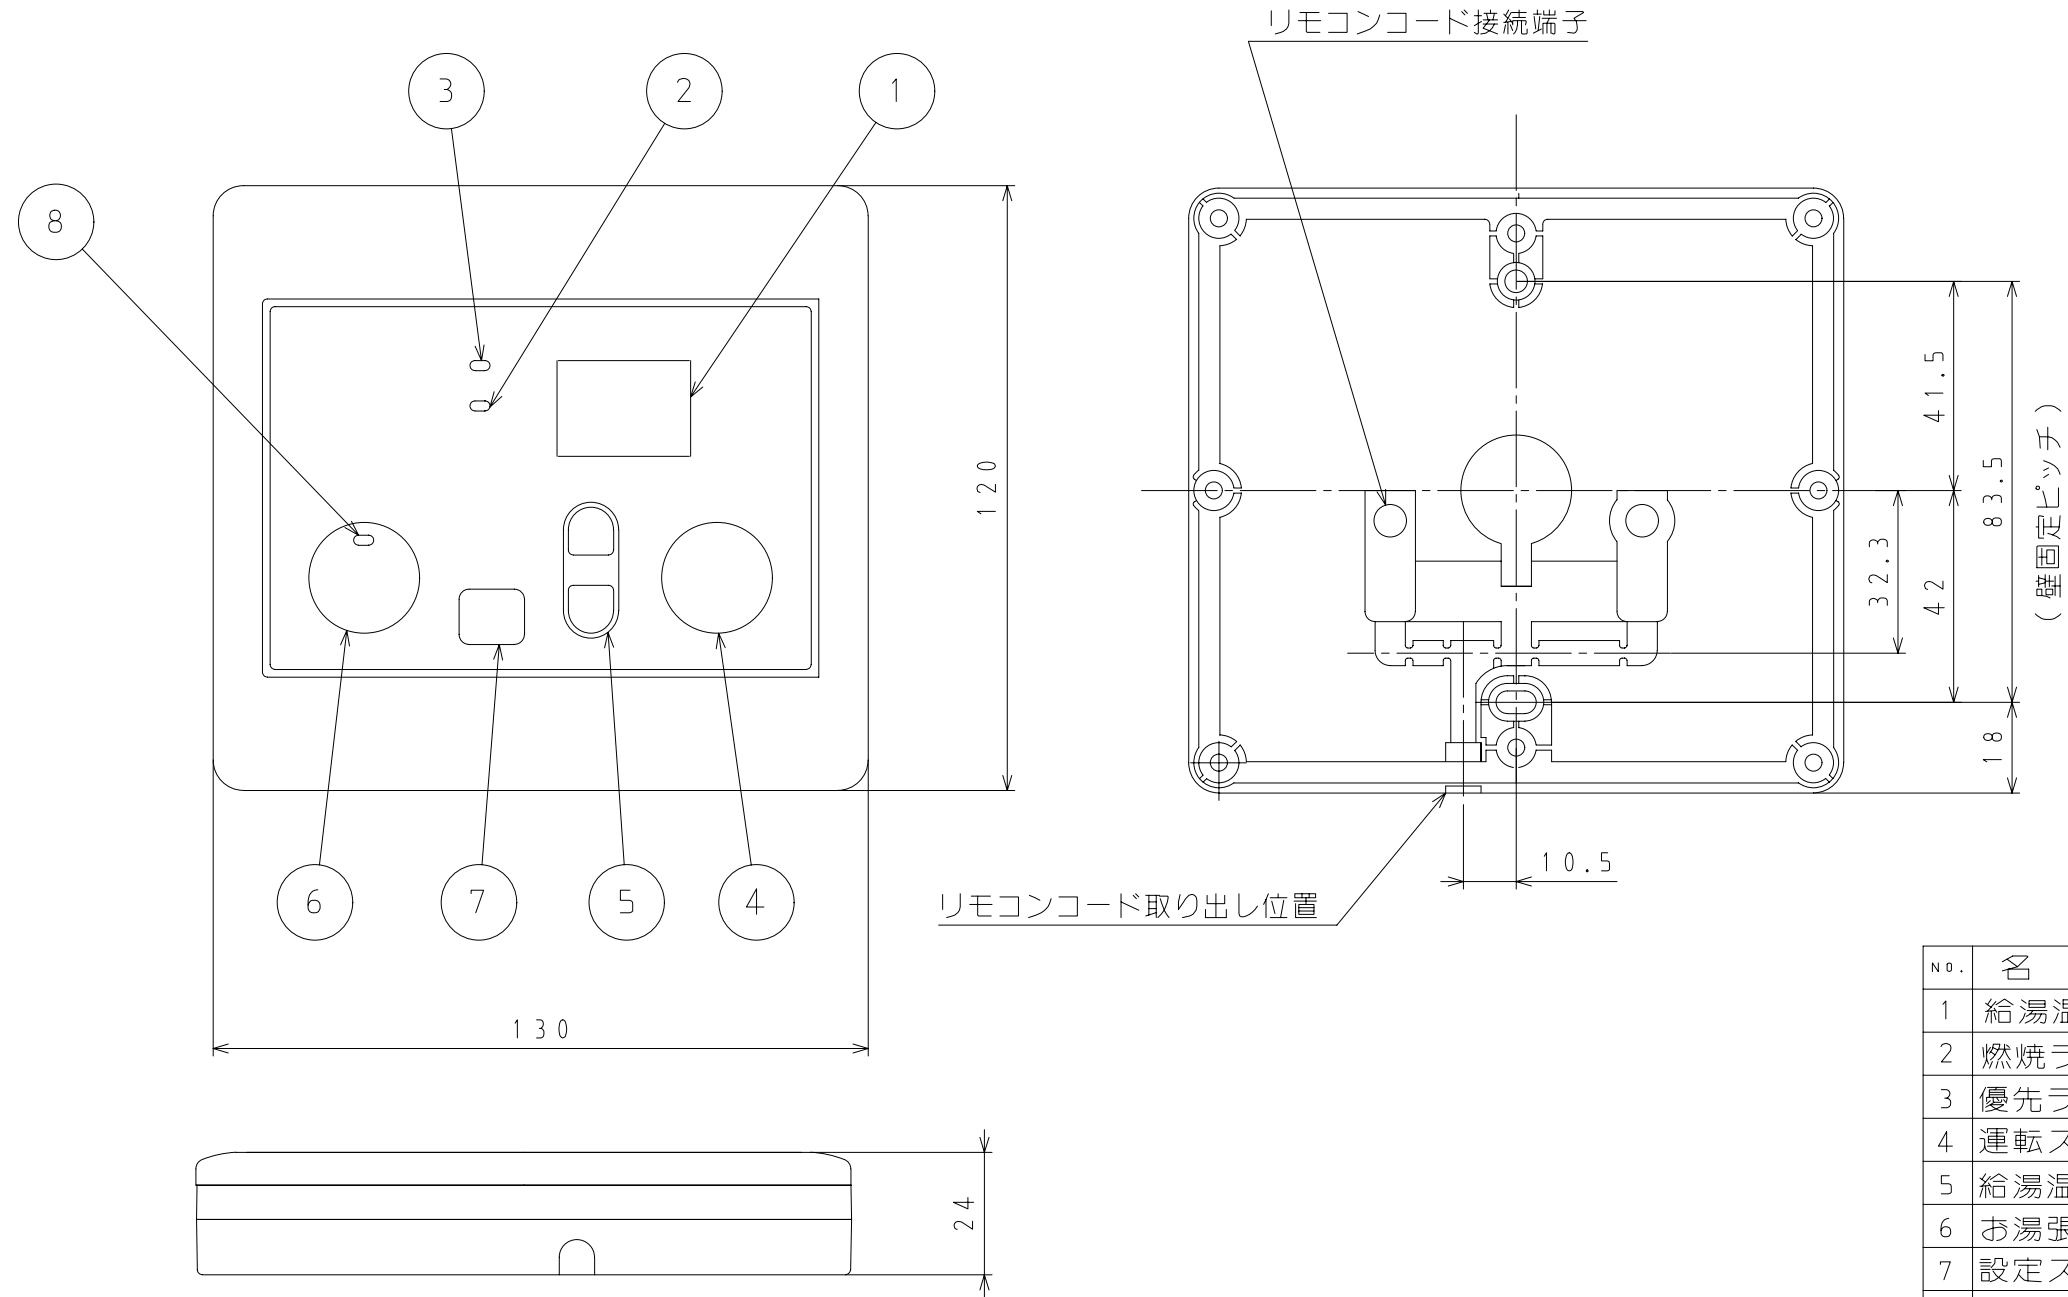

台所リモコン寸法図 (単位: mm)
TP-RK505A

No.	名 称
1	給湯温度表示
2	燃烧ランプ(赤)
3	優先ランプ(緑)
4	運転スイッチ
5	給湯温度設定スイッチ
6	お湯張りスイッチ
7	設定スイッチ
8	お湯張りランプ(緑)

納入仕様図		名 称	台所リモコン		
パーパス ガス機器 高木産業株式会社 東京支店 〒170-0005 東京都豊島区南大塚2-25-15 South新大塚ビル2F TEL 03(3945)8842(代)		品 名	TP-RK505A		
		提出年月日	年 月 日	単 位	mm
管理番号	NS07-059-00	受領印			
		受領年月日	年	月	日