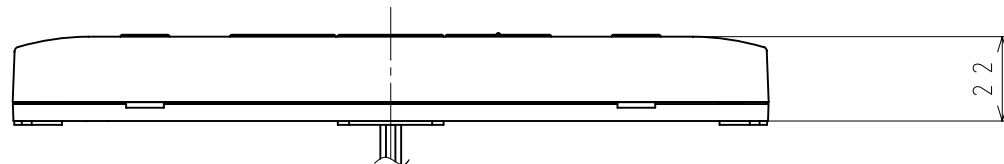

■ 本体寸法図 (mm)

浴室リモコン XBR-A06A-BE2IV (ホワイト)
 XBR-A06B-BE2IV (シルバー)

No.	名 称
1	運転スイッチ・ランプ
2	ふろ自動スイッチ・ランプ
3	追いだきスイッチ・ランプ
4	通話スイッチ・ランプ
5	優先スイッチ
6	選択ボタン
7	メニューボタン
8	給湯温度 上ボタン
9	給湯温度 下ボタン
10	予約ランプ
11	燃焼ランプ
12	高温注意ランプ
13	表示部