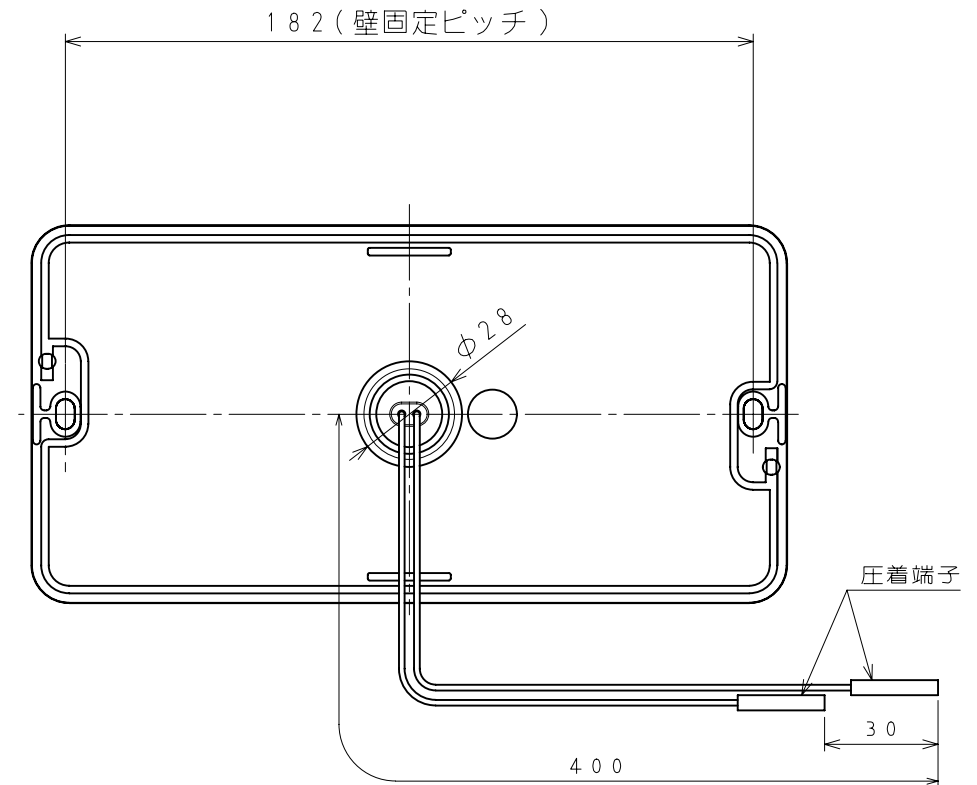

■ 本体寸法図 (mm)

浴室リモコン XBR-A06A-BE2IV (ホワイト)
 XBR-A06B-BE2IV (シルバー)

No.	名 称
1	運転スイッチ・ランプ
2	ふろ自動スイッチ・ランプ
3	追いだきスイッチ・ランプ
4	通話スイッチ・ランプ
5	優先スイッチ
6	選択ボタン
7	メニューボタン
8	給湯温度 上ボタン
9	給湯温度 下ボタン
10	予約ランプ
11	燃焼ランプ
12	高温注意ランプ
13	表示部

付 属 品
取扱説明書
工事説明書
木ネジ 2ヶ
カールプラグ 2ヶ
Y型端子 2ヶ
設定変更説明書

* 1.メニューボタンで「ふろ温度」・「保温時間」・「ふろ水位」等のセット、「たし湯」・「ぬるく」・「エネルギー」等の機能がご使用できます。

リモコン 機器本体	浴室リモコン	台所リモコン	増設リモコン
給湯暖房機	XBR-A06A-BE2IV XBR-A06B-BE2IV	XKR-A06A-BDE2ISV XKR-A06B-BDE2ISV	XSR-A06A-IV

外形寸法図		名 称	高機能タイプ浴室リモコン (インターホン付)		
東京ガス株式会社		品 名	XBR-A06A-BE2IV XBR-A06B-BE2IV		
高木産業株式会社 東京支店		提出年月日	年	月	日
〒170-0005 東京都豊島区南大塚2-25-15 South新大塚ビル2F TEL 03(3945)8842(代)		受領印			
		受領年月日	年	月	日