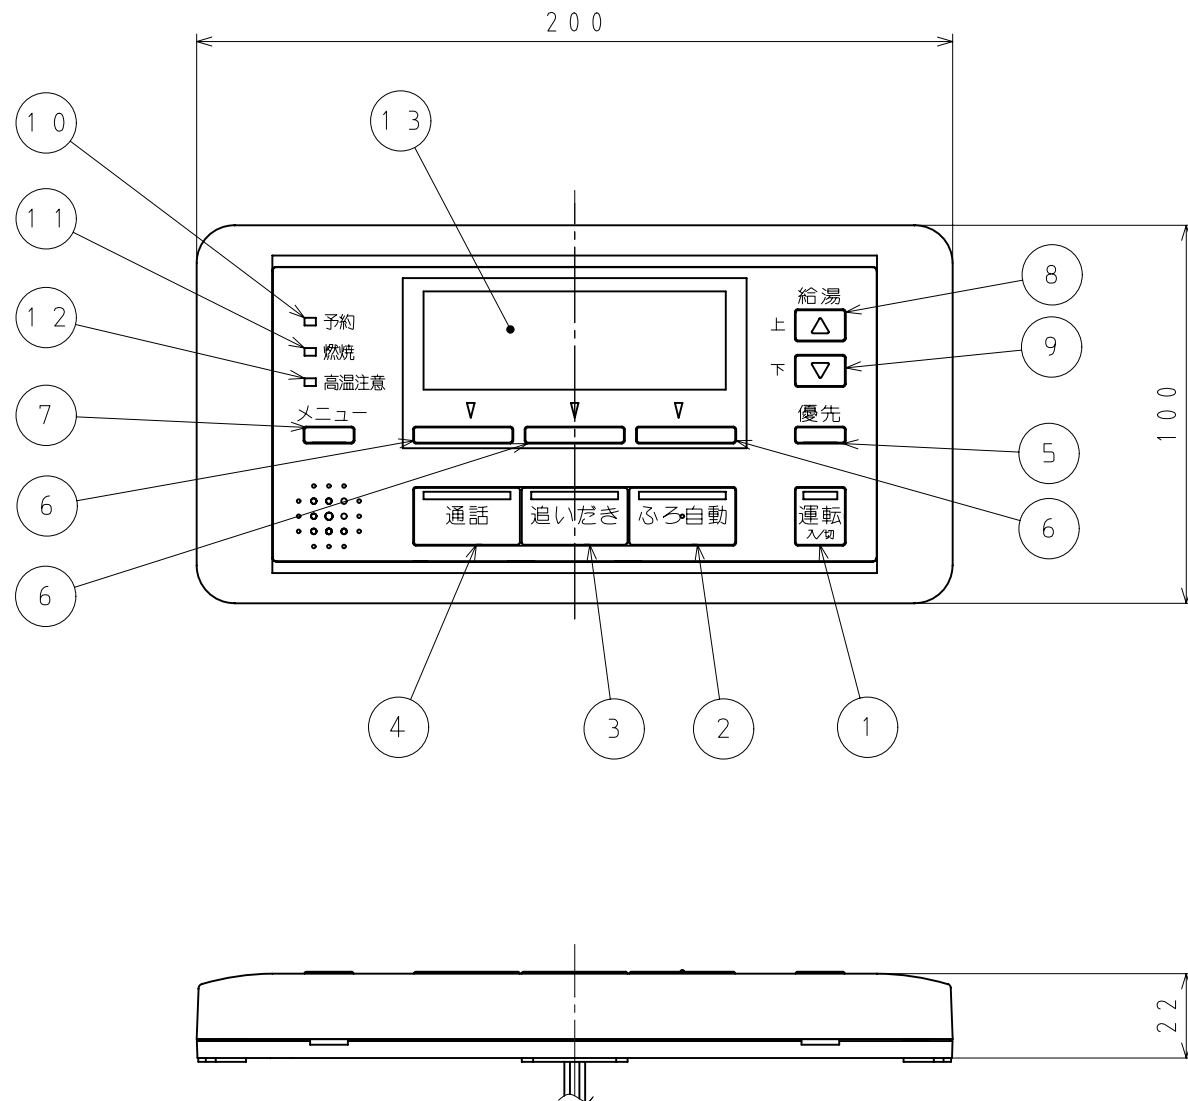

■ 本体寸法図 (mm)

浴室リモコン XBR-A06A-BE2IV (ホワイト)
 XBR-A06B-BE2IV (シルバー)

No.	名 称
1	運転スイッチ・ランプ
2	ふろ自動スイッチ・ランプ
3	追いだきスイッチ・ランプ
4	通話スイッチ・ランプ
5	優先スイッチ
6	選択ボタン
7	メニューボタン
8	給湯温度 上ボタン
9	給湯温度 下ボタン
10	予約ランプ
11	燃焼ランプ
12	高温注意ランプ
13	表示部

付 属 品
取扱説明書
工事説明書
木ネジ 2ヶ
カールプラグ 2ヶ
Y型端子 2ヶ
設定変更説明書

* 1.メニューボタンで「ふろ温度」・「保温時間」・「ふろ水位」等のセット、「たし湯」・「ぬるく」・「エネルギー」等の機能がご使用できます。

リモコン 機器本体	浴室リモコン	台所リモコン	増設リモコン
給湯暖房機	XBR-A06A-BE2IV XBR-A06B-BE2IV	XKR-A06A-BDE2ISV XKR-A06B-BDE2ISV	XSR-A06A-IV