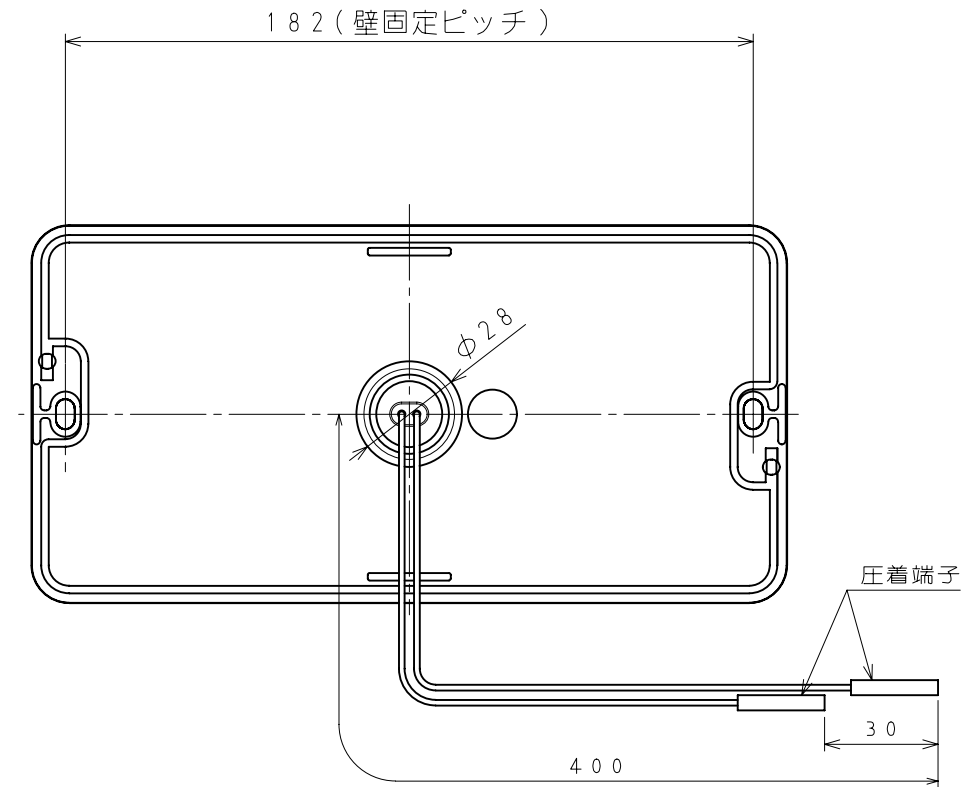

■ 本体寸法図 (mm)

浴室リモコン XBR-A06A-BE2V (ホワイト)
 XBR-A06B-BE2V (シルバー)

| No. | 名 称 |
|-----|--------------|
| 1 | 運転スイッチ・ランプ |
| 2 | ふろ自動スイッチ・ランプ |
| 3 | 追いだきスイッチ・ランプ |
| 4 | 呼び出しスイッチ・ランプ |
| 5 | 優先スイッチ |
| 6 | 選択ボタン |
| 7 | メニューボタン |
| 8 | 給湯温度 上ボタン |
| 9 | 給湯温度 下ボタン |
| 10 | 予約ランプ |
| 11 | 燃焼ランプ |
| 12 | 高温注意ランプ |
| 13 | 表示部 |

| 付 属 品 |
|-----------|
| 取扱説明書 |
| 工事説明書 |
| 木ネジ 2ヶ |
| カールプラグ 2ヶ |
| Y型端子 2ヶ |
| 設定変更説明書 |

※ 1. メニューボタンで「ふろ温度」・「保温時間」・「ふろ水位」等のセット、「たし湯」・「ぬるく」・「エネルック」等の機能がご使用できます。

| リモコン 機器本体 | 浴室リモコン | 台所リモコン | 増設リモコン |
|--------------|--------------------------------|------------------------------------|------------|
| 給湯暖房機 | XBR-A06A-BE2V XBR-A06B-BE2V | XKR-A06A-BDE2SV XKR-A06B-BDE2SV | XSR-A06A-V |

| 外形寸法図 | | 名 称 | 高機能タイプ浴室リモコン | | |
|---|--|-------|--------------------------------|-----|----|
| 東京ガス株式会社 | | 品 名 | XBR-A06A-BE2V XBR-A06B-BE2V | | |
| 高木産業株式会社 東京支店 | | 提出年月日 | 年 月 日 | 単 位 | mm |
| 〒170-0005 東京都豊島区南大塚2-25-15 South新大塚ビル2F TEL 03(3945)8842(代) | | 受領印 | | | |
| | | 受領年月日 | 年 月 日 | | |