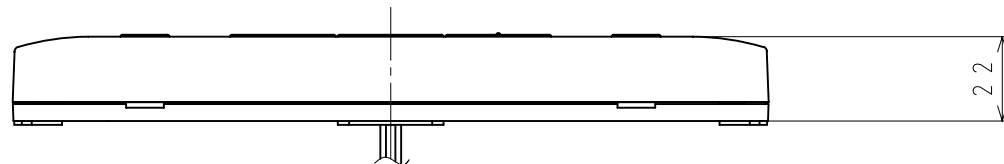

■ 本体寸法図 (mm)

浴室リモコン XBR-A06A-BE2V (ホワイト)
 XBR-A06B-BE2V (シルバー)

| No. | 名 称 |
|-----|--------------|
| 1 | 運転スイッチ・ランプ |
| 2 | ふろ自動スイッチ・ランプ |
| 3 | 追いだきスイッチ・ランプ |
| 4 | 呼び出しスイッチ・ランプ |
| 5 | 優先スイッチ |
| 6 | 選択ボタン |
| 7 | メニューボタン |
| 8 | 給湯温度 上ボタン |
| 9 | 給湯温度 下ボタン |
| 10 | 予約ランプ |
| 11 | 燃焼ランプ |
| 12 | 高温注意ランプ |
| 13 | 表示部 |