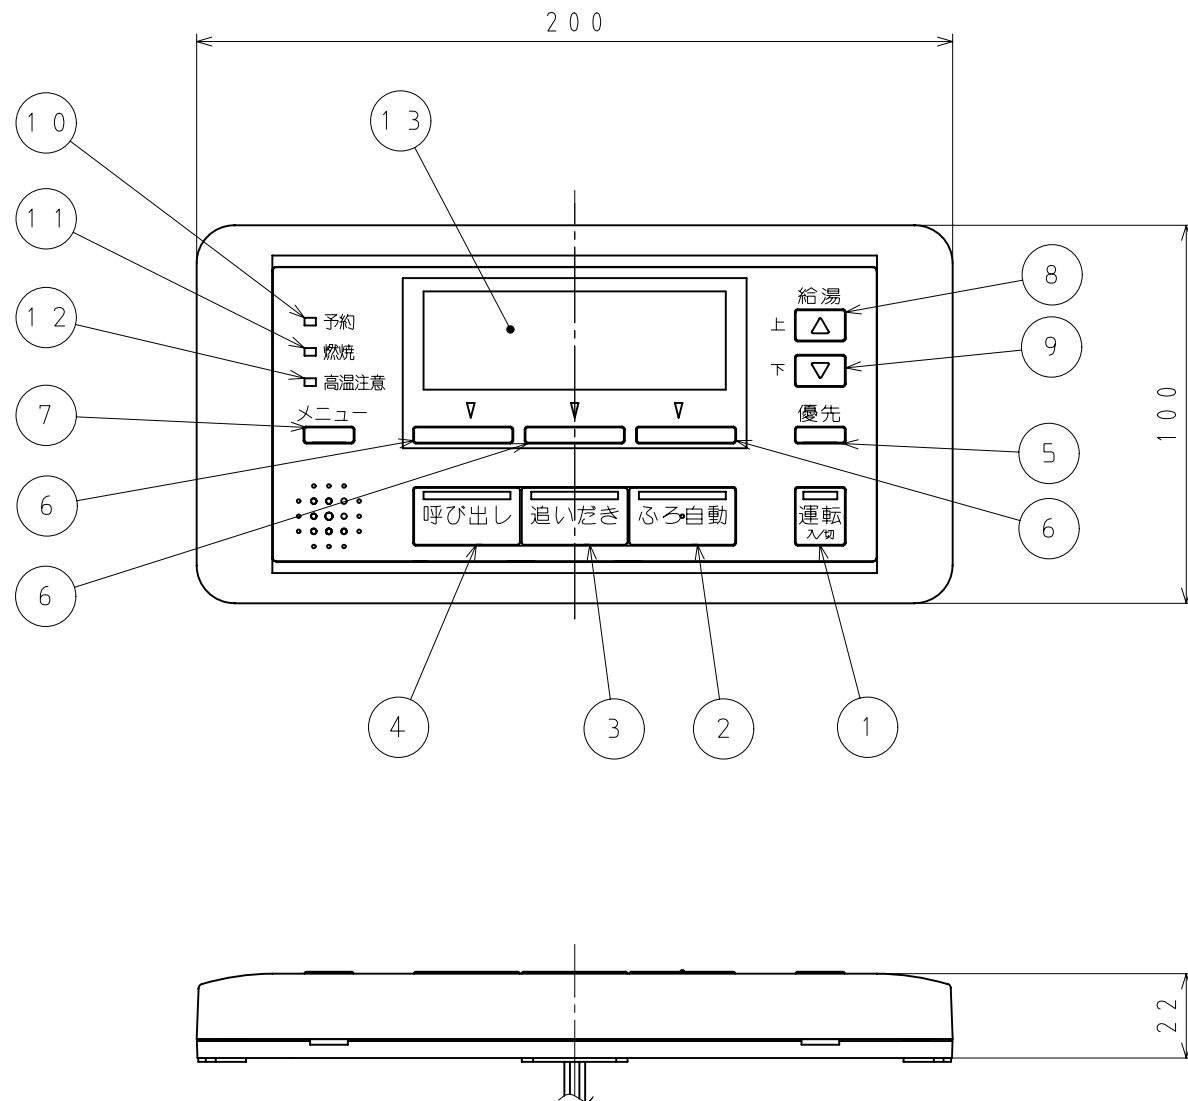

■ 本体寸法図 (mm)

浴室リモコン XBR-A06A-BE2V (ホワイト)
 XBR-A06B-BE2V (シルバー)

| No. | 名 称 |
|-----|--------------|
| 1 | 運転スイッチ・ランプ |
| 2 | ふろ自動スイッチ・ランプ |
| 3 | 追いだきスイッチ・ランプ |
| 4 | 呼び出しスイッチ・ランプ |
| 5 | 優先スイッチ |
| 6 | 選択ボタン |
| 7 | メニューボタン |
| 8 | 給湯温度 上ボタン |
| 9 | 給湯温度 下ボタン |
| 10 | 予約ランプ |
| 11 | 燃焼ランプ |
| 12 | 高温注意ランプ |
| 13 | 表示部 |

| 付 属 品 |
|-----------|
| 取扱説明書 |
| 工事説明書 |
| 木ネジ 2ヶ |
| カールプラグ 2ヶ |
| Y型端子 2ヶ |
| 設定変更説明書 |

※ 1. メニューボタンで「ふろ温度」・「保温時間」・「ふろ水位」等のセット、「たし湯」・「ぬるく」・「エネルック」等の機能がご使用できます。

| リモコン 機器本体 | 浴室リモコン | 台所リモコン | 増設リモコン |
|--------------|--------------------------------|------------------------------------|------------|
| 給湯暖房機 | XBR-A06A-BE2V XBR-A06B-BE2V | XKR-A06A-BDE2SV XKR-A06B-BDE2SV | XSR-A06A-V |

| 外形寸法図 | | 名 称 | 高機能タイプ浴室リモコン | | |
|---|--|-------|--------------------------------|-----|----|
| 東京ガス株式会社 | | 品 名 | XBR-A06A-BE2V XBR-A06B-BE2V | | |
| 高木産業株式会社 東京支店 | | 提出年月日 | 年 月 日 | 単 位 | mm |
| 〒170-0005 東京都豊島区南大塚2-25-15 South新大塚ビル2F TEL 03(3945)8842(代) | | 受領印 | | | |
| | | 受領年月日 | 年 月 日 | | |