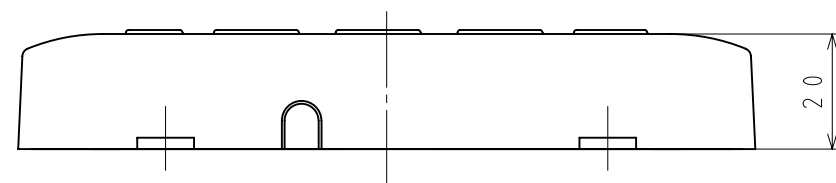

■ 本体寸法図 (mm)

台所リモコン XKR-A06A-BDE2SV (ホワイト)
 XKR-A06B-BDE2SV (シルバー)

壁取付金具寸法図
 材質: L G D
 板厚: t1.2

No.	名 称
1	運転スイッチ・ランプ(緑)
2	表示部
3	心ろ自動スイッチ・ランプ(オレンジから緑)
4	追いだきスイッチ・ランプ(オレンジ)
5	燃烧ランプ(赤)
6	給湯温度 上ボタン
7	給湯温度 下ボタン
8	選択ボタン
9	心ろ予約ランプ(緑)
10	高温注意ランプ(赤)
11	メニューボタン

付 属 品
工事説明書
メンテチラシ
タッピンネジ 2ヶ
ナベコネジ 2ヶ
Y型端子 4ヶ

色: ニューホワイト3 : (ホワイト)
 Mシルバー2 : (シルバー)

※ 1. メニューボタンで「エネルギー」等の機能がご使用できます。

リモコン 機器本体	浴室リモコン	台所リモコン	増設リモコン
給湯暖房機	XBR-A06A-BE2V XBR-A06B-BE2V	XKR-A06A-BDE2SV XKR-A06B-BDE2SV	XSR-A06A-V