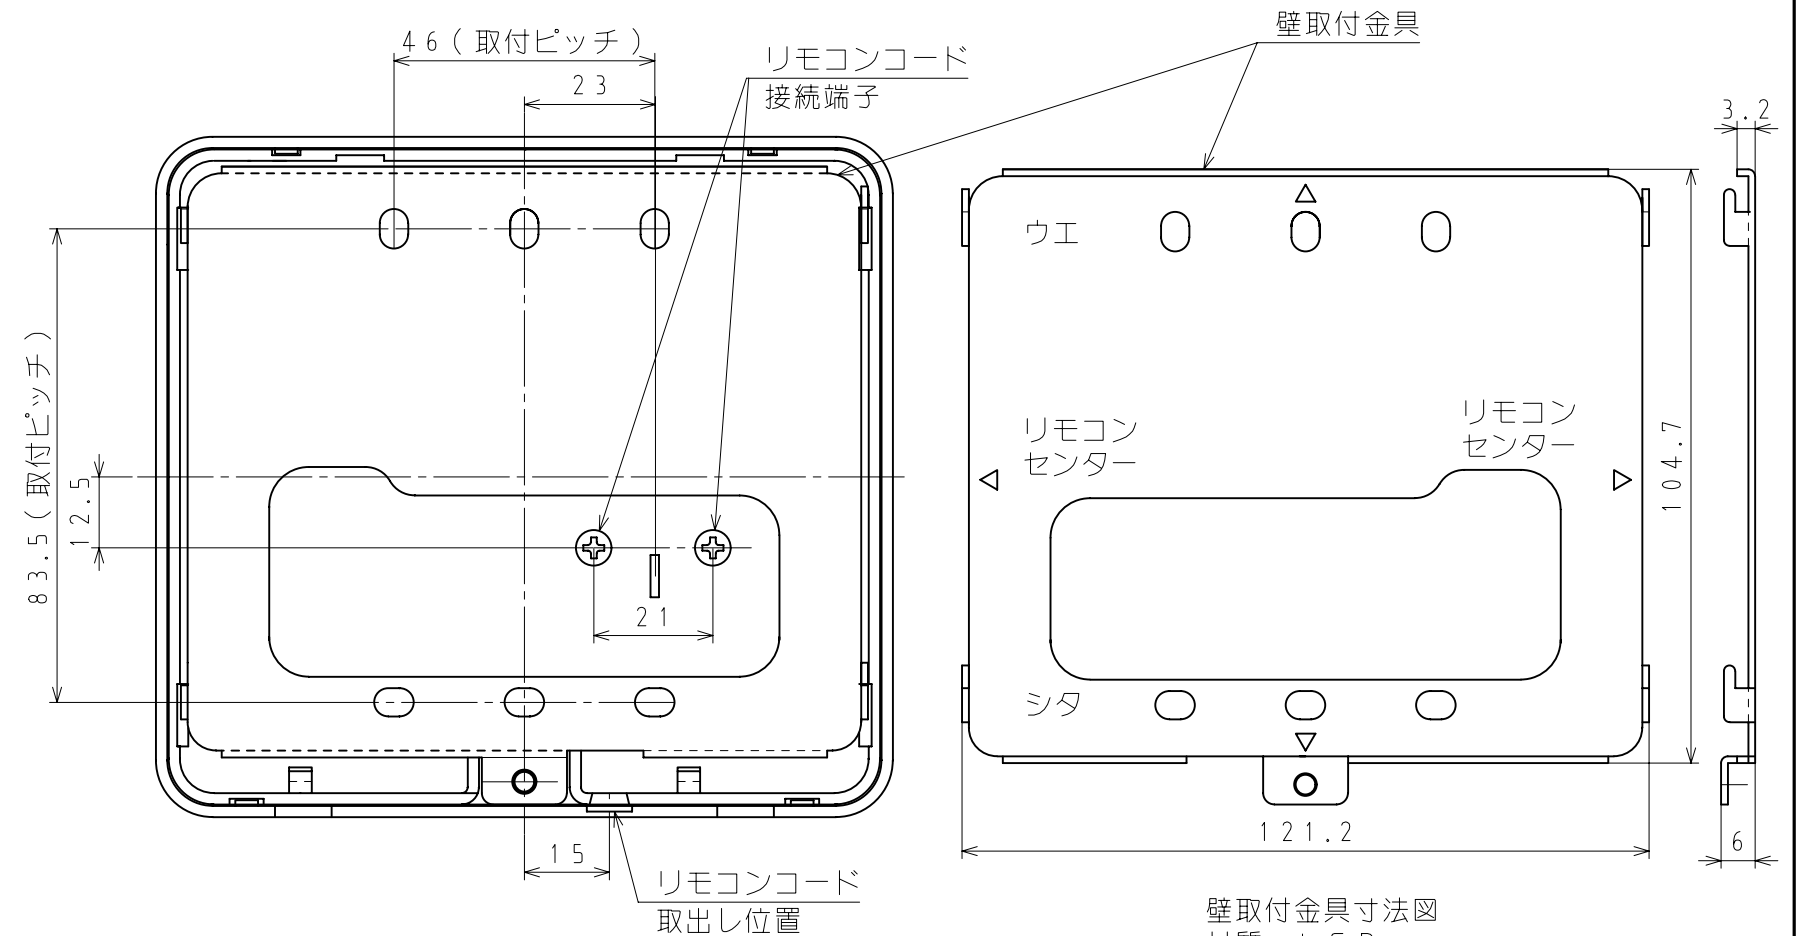

■ 本体寸法図 (mm)

台所リモコン XKR-A06A-BDE2SV (ホワイト)
 XKR-A06B-BDE2SV (シルバー)

壁取付金具寸法図
 材質: L G D
 板厚: t1.2

No.	名 称
1	運転スイッチ・ランプ(緑)
2	表示部
3	心ろ自動スイッチ・ランプ(オレンジから緑)
4	追いだきスイッチ・ランプ(オレンジ)
5	燃烧ランプ(赤)
6	給湯温度 上ボタン
7	給湯温度 下ボタン
8	選択ボタン
9	心ろ予約ランプ(緑)
10	高温注意ランプ(赤)
11	メニューボタン

付 属 品
工事説明書
メンテチラシ
タッピンネジ 2ヶ
ナベコネジ 2ヶ
Y型端子 4ヶ

色: ニューホワイト3 : (ホワイト)
 Mシルバー2 : (シルバー)

※ 1. メニューボタンで「エネルギー」等の機能がご使用できます。

リモコン 機器本体	浴室リモコン	台所リモコン	増設リモコン
給湯暖房機	XBR-A06A-BE2V XBR-A06B-BE2V	XKR-A06A-BDE2SV XKR-A06B-BDE2SV	XSR-A06A-V

外形寸法図

名称	高機能タイプ台所リモコン
東京ガス株式会社	品名 XKR-A06A-BDE2SV XKR-A06B-BDE2SV
高木産業株式会社 東京支店	提出年月日 年 月 日 単位 mm
〒170-0005 東京都豊島区南大塚2-25-15 South新大塚ビル2F TEL 03(3945)8842(代)	受領印
	受領年月日 年 月 日