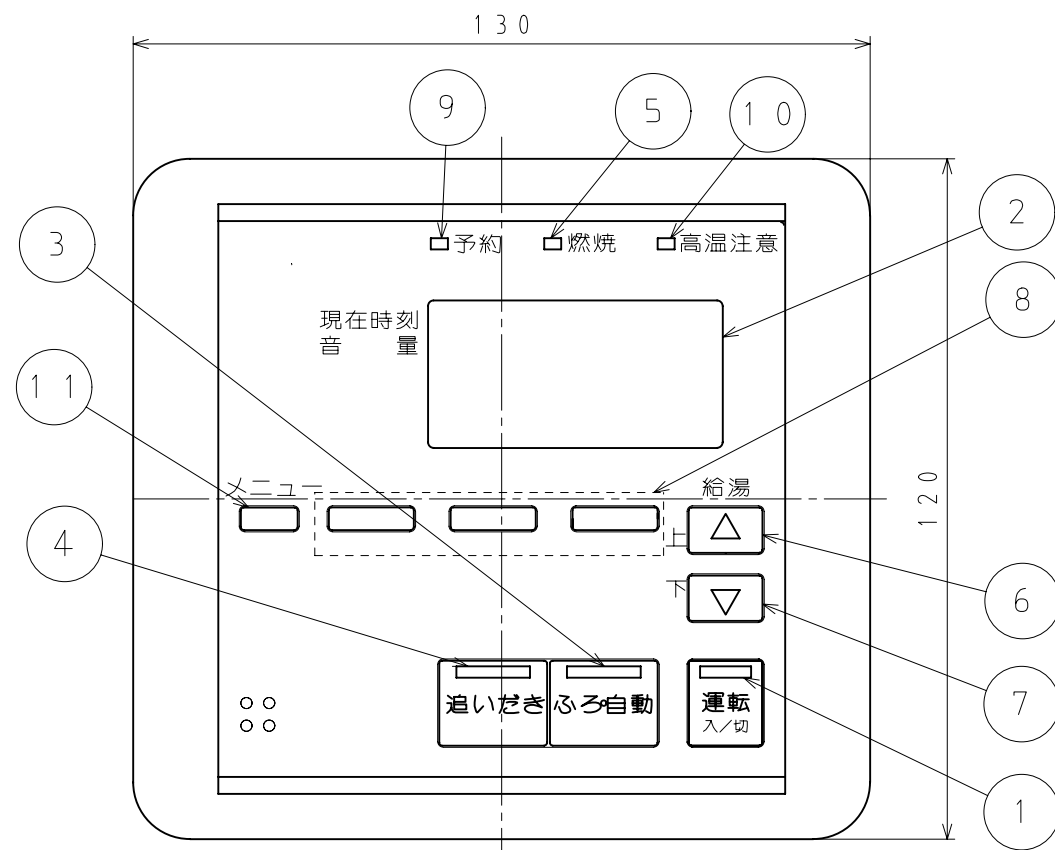

■ 本体寸法図 (mm)

台所リモコン XKR-A06A-BDE2SV (ホワイト)
 XKR-A06B-BDE2SV (シルバー)

壁取付金具寸法図
 材質: L G D
 板厚: t1.2

No.	名 称
1	運転スイッチ・ランプ(緑)
2	表示部
3	心ろ自動スイッチ・ランプ(オレンジから緑)
4	追いだきスイッチ・ランプ(オレンジ)
5	燃烧ランプ(赤)
6	給湯温度 上ボタン
7	給湯温度 下ボタン
8	選択ボタン
9	心ろ予約ランプ(緑)
10	高温注意ランプ(赤)
11	メニューボタン

付 属 品
工事説明書
メンテチラシ
タッピンネジ 2ヶ
ナベコネジ 2ヶ
Y型端子 4ヶ

色: ニューホワイト3 : (ホワイト)
 Mシルバー2 : (シルバー)

※ 1. メニューボタンで「エネルギー」等の機能がご使用できます。

リモコン 機器本体	浴室リモコン	台所リモコン	増設リモコン
給湯暖房機	XBR-A06A-BE2V XBR-A06B-BE2V	XKR-A06A-BDE2SV XKR-A06B-BDE2SV	XSR-A06A-V

外形寸法図

名称	高機能タイプ台所リモコン
東京ガス株式会社	品名 XKR-A06A-BDE2SV XKR-A06B-BDE2SV
高木産業株式会社 東京支店	提出年月日 年 月 日 単位 mm
〒170-0005 東京都豊島区南大塚2-25-15 South新大塚ビル2F TEL 03(3945)8842(代)	受領印
	受領年月日 年 月 日