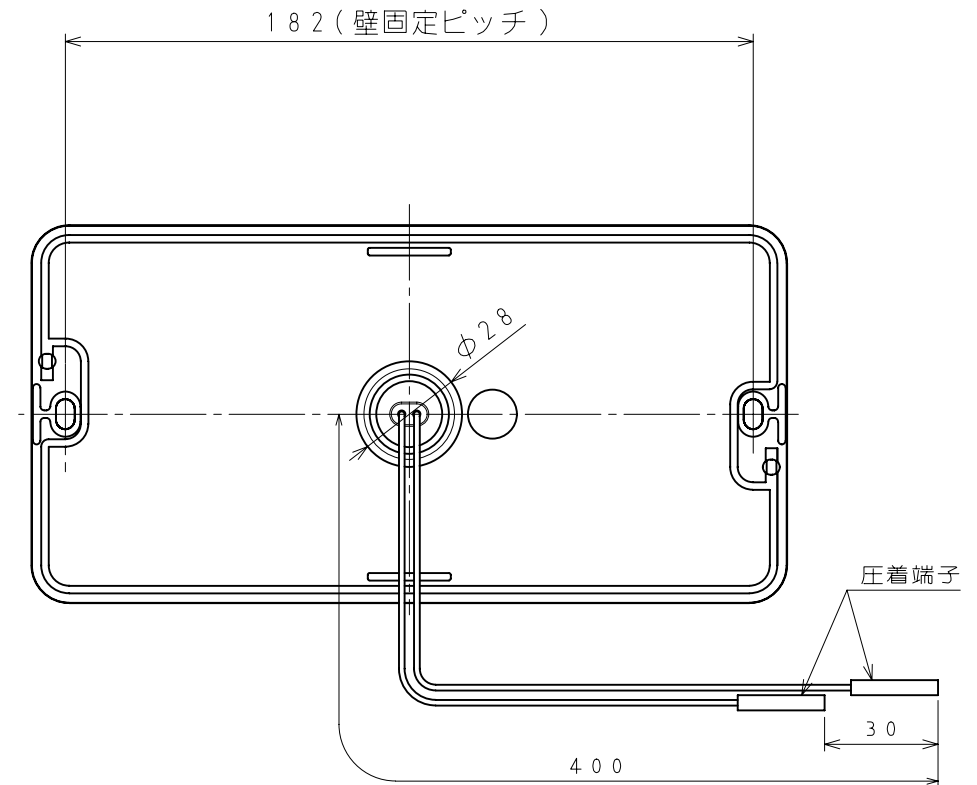

■ 本体寸法図 (mm)

浴室リモコン XBR-A06A-IV (ホワイト)
 XBR-A06B-IV (シルバー)

No.	名 称
1	運転スイッチ・ランプ
2	風呂自動スイッチ・ランプ
3	追いだきスイッチ・ランプ
4	通話スイッチ・ランプ
5	優先スイッチ
6	予約スイッチ
7	たし湯スイッチ
8	ぬるくスイッチ
9	設定ボタン
10	給湯温度 上ボタン
11	給湯温度 下ボタン
12	予約ランプ
13	燃焼ランプ
14	高温注意ランプ
15	表示部

付 属 品
取扱説明書
工事説明書
木ネジ 2ケ
カーブルラグ 2ケ
Y型端子 2ケ

※ 1. 設定ボタンで「風呂温度」・「保温時間」・「風呂水位」・「現在時刻」・「音量」のセットができます。

リモコン 機器本体	浴室リモコン	台所リモコン	増設リモコン
給湯暖房機	XBR-A06A-IV XBR-A06B-IV	XKR-A06A-ISV XKR-A06A-DISV XKR-A06A-BISV XKR-A06B-ISV	XSR-A06A-IV

外形寸法図		名 称	標準タイプ浴室リモコン (インターホン付)		
東京ガス株式会社		品 名	XBR-A06A-IV XBR-A06B-IV		
高木産業株式会社 東京支店		提出年月日	年 月 日	単 位	mm
〒170-0005 東京都豊島区南大塚2-25-15 South新大塚ビル2F TEL 03(3945)8842(代)		受領印			
		受領年月日	年 月 日		