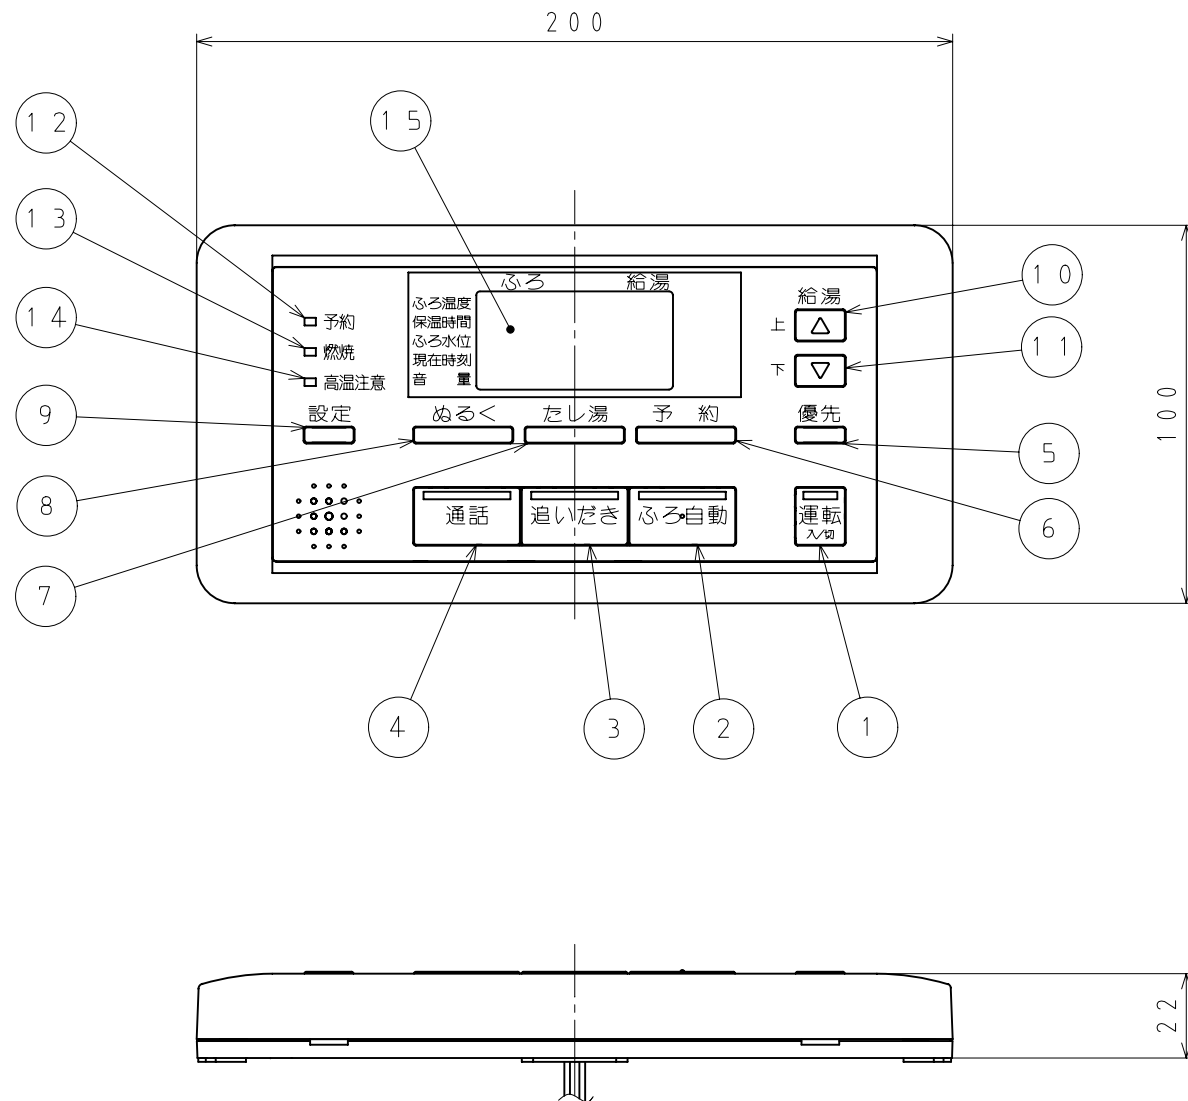

■ 本体寸法図 (mm)

浴室リモコン XBR-A06A-IV (ホワイト)
 XBR-A06B-IV (シルバー)

No.	名 称
1	運転スイッチ・ランプ
2	風呂自動スイッチ・ランプ
3	追いだきスイッチ・ランプ
4	通話スイッチ・ランプ
5	優先スイッチ
6	予約スイッチ
7	たし湯スイッチ
8	ぬるくスイッチ
9	設定ボタン
10	給湯温度 上ボタン
11	給湯温度 下ボタン
12	予約ランプ
13	燃焼ランプ
14	高温注意ランプ
15	表示部

付 属 品
取扱説明書
工事説明書
木ネジ 2ケ
カーブルラグ 2ケ
Y型端子 2ケ

※ 1. 設定ボタンで「風呂温度」・「保温時間」・「風呂水位」・「現在時刻」・「音量」のセットができます。

リモコン 機器本体	浴室リモコン	台所リモコン	増設リモコン
給湯暖房機	XBR-A06A-IV XBR-A06B-IV	XKR-A06A-ISV XKR-A06A-DISV XKR-A06A-BISV XKR-A06B-ISV	XSR-A06A-IV

外形寸法図		名 称	標準タイプ浴室リモコン (インターホン付)		
東京ガス株式会社		品 名	XBR-A06A-IV XBR-A06B-IV		
高木産業株式会社 東京支店		提出年月日	年 月 日	単 位	mm
〒170-0005 東京都豊島区南大塚2-25-15 South新大塚ビル2F TEL 03(3945)8842(代)		受領印			
		受領年月日	年 月 日		