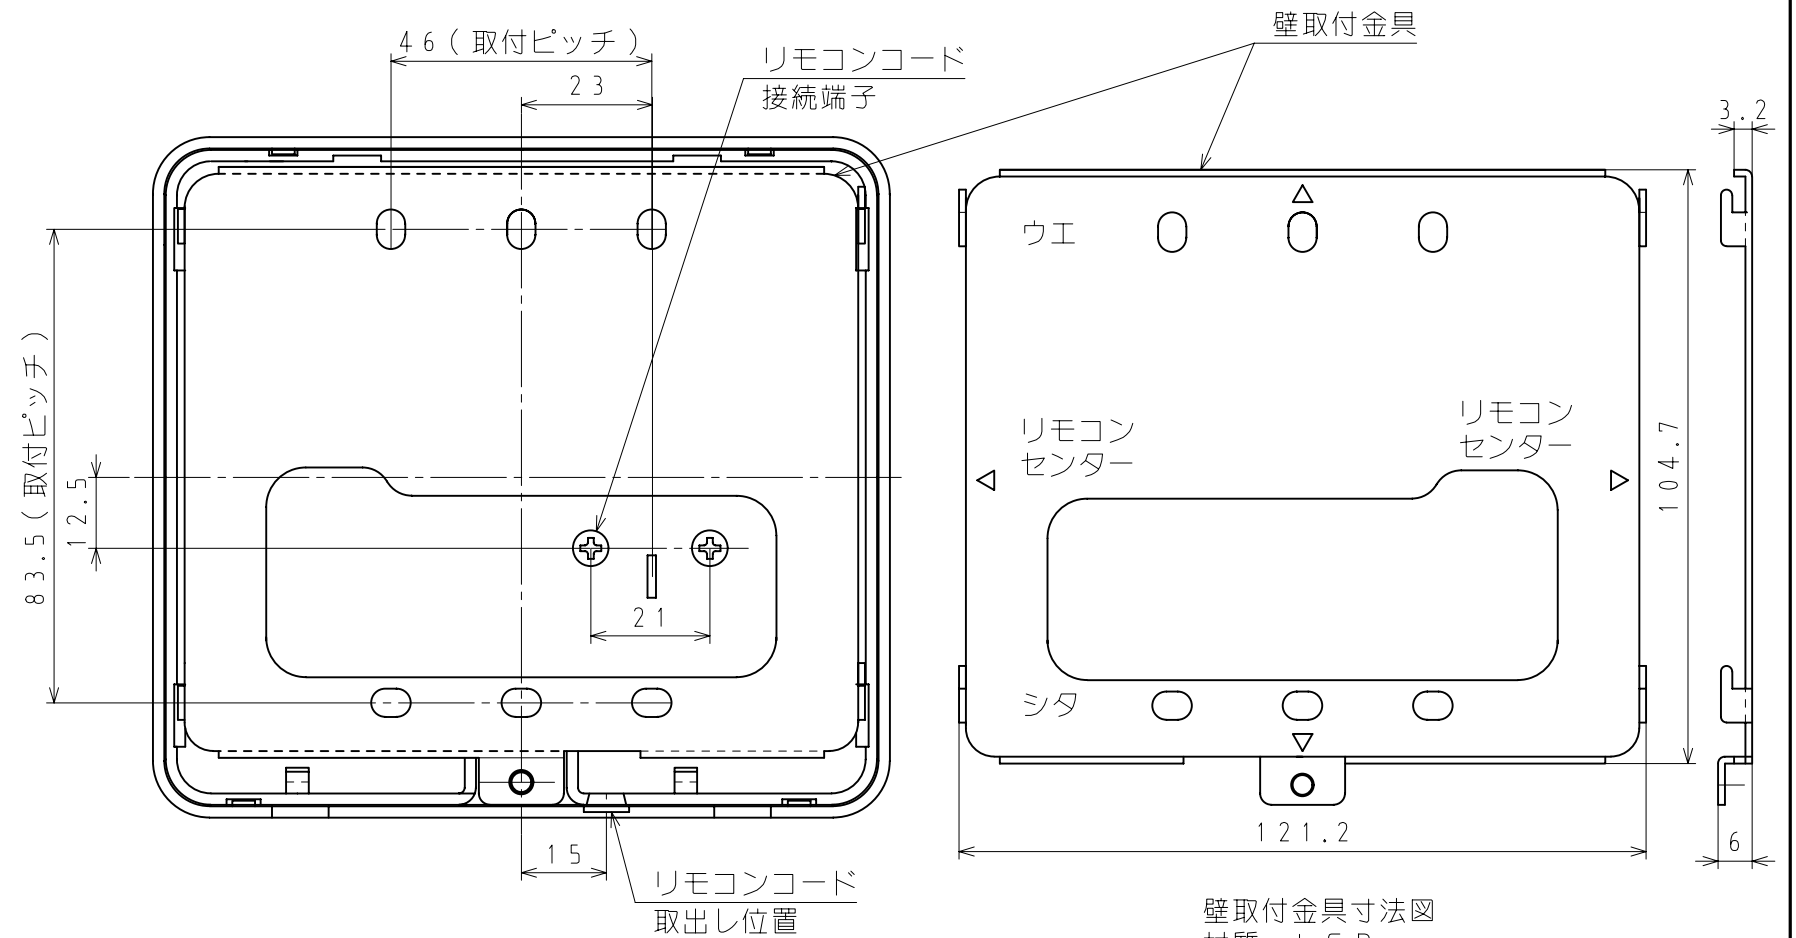

■ 本体寸法図 (mm)

台所リモコン XKR-A06A-ISV (ホワイト)  
 XKR-A06B-ISV (シルバー)

壁取付金具寸法図  
 材質: LGD  
 板厚: t1.2

No.	名称
1	運転スイッチ・ランプ(緑)
2	表示部
3	ふろ自動スイッチ・ランプ(オレンジから緑)
4	追いだきスイッチ・ランプ(オレンジ)
5	通話スイッチ・ランプ(緑)
6	燃烧ランプ(赤)
7	給湯温度 上ボタン
8	給湯温度 下ボタン
9	ふろ予約スイッチ
10	ふろ予約ランプ(緑)
11	高温注意ランプ(赤)
12	設定ボタン

付 属 品
工事説明書
タッピンネジ 2ヶ
ナベコネジ 2ヶ
Y型端子 4ヶ

※ 1. 設定ボタンで「現在時刻」・「音量」・「暖房静音」ののセットができます。

リモコン 機器本体	浴室リモコン	台所リモコン	増設リモコン
	XBR-A06A-IV	XKR-A06A-ISV	XSR-A06A-IV
給湯暖房機	XBR-A06B-IV	XKR-A06A-DISV XKR-A06A-BISV XKR-A06B-ISV	

色: ニューホワイト3 (ホワイト)  
 : Mシルバー2 (シルバー)

外形寸法図		名称	標準タイプ台所リモコン (インターホン付)
東京ガス株式会社		品名	XKR-A06A-ISV XKR-A06B-ISV
高木産業株式会社 東京支店		提出年月日	年 月 日 単位 mm
〒170-0005 東京都豊島区南大塚2-25-15 South新大塚ビル2F TEL 03(3945)8842(代)		受領印	
		受領年月日	年 月 日