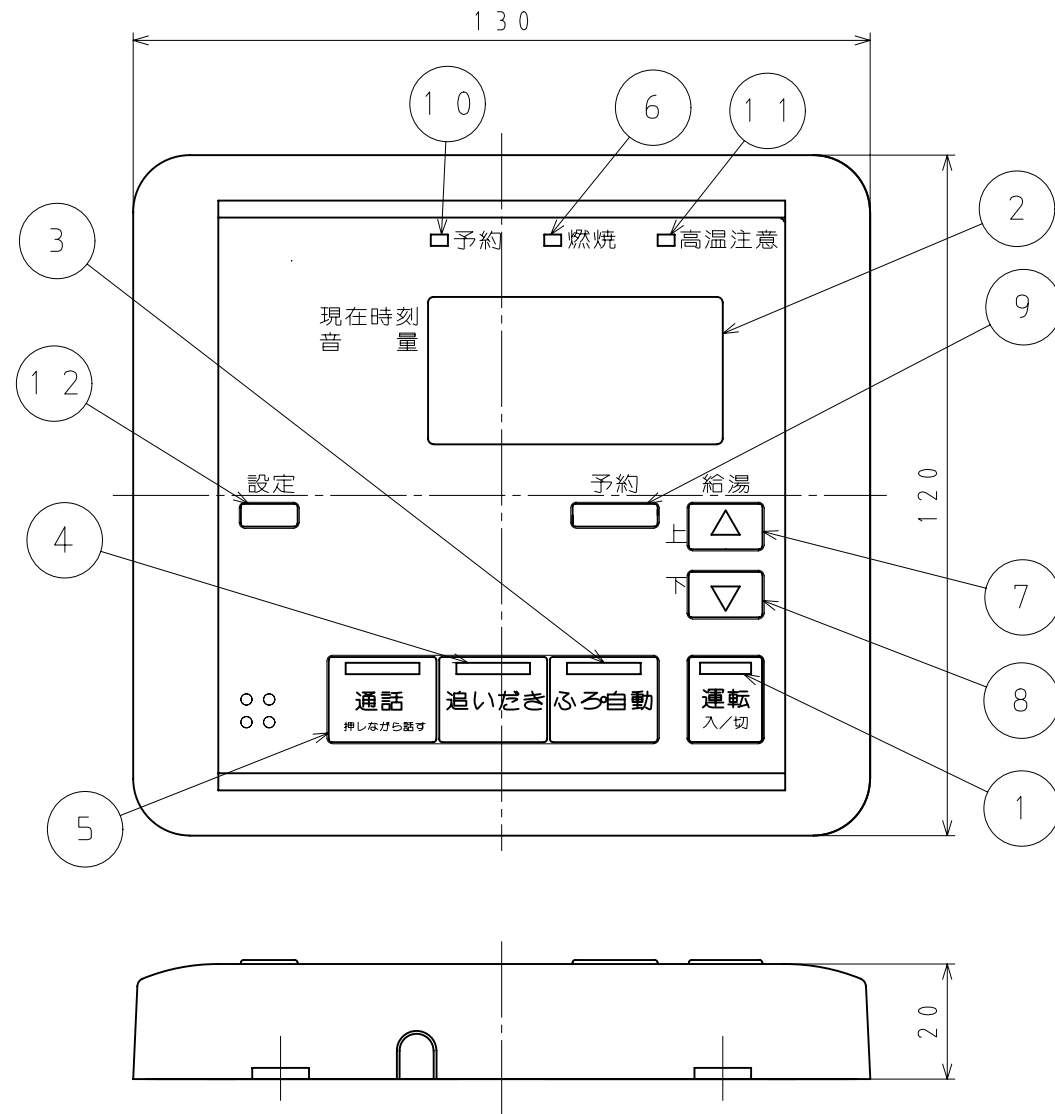

■ 本体寸法図 (mm)

台所リモコン XKR-A06A-ISV (ホワイト)  
 XKR-A06B-ISV (シルバー)

壁取付金具寸法図  
 材質: LGD  
 板厚: t1.2

No.	名称
1	運転スイッチ・ランプ(緑)
2	表示部
3	ふろ自動スイッチ・ランプ(オレンジから緑)
4	追いだきスイッチ・ランプ(オレンジ)
5	通話スイッチ・ランプ(緑)
6	燃烧ランプ(赤)
7	給湯温度 上ボタン
8	給湯温度 下ボタン
9	ふろ予約スイッチ
10	ふろ予約ランプ(緑)
11	高温注意ランプ(赤)
12	設定ボタン

付 属 品
工事説明書
タッピンネジ 2ヶ
ナベコネジ 2ヶ
Y型端子 4ヶ

※ 1. 設定ボタンで「現在時刻」・「音量」・「暖房静音」ののセットができます。

リモコン 機器本体	浴室リモコン	台所リモコン	増設リモコン
	XBR-A06A-IV	XKR-A06A-ISV	XSR-A06A-IV
給湯暖房機	XBR-A06B-IV	XKR-A06A-DISV XKR-A06A-BISV XKR-A06B-ISV	

色: ニューホワイト3 (ホワイト)  
 : Mシルバー2 (シルバー)

外形寸法図		名称	標準タイプ台所リモコン (インターホン付)
東京ガス株式会社		品名	XKR-A06A-ISV XKR-A06B-ISV
高木産業株式会社 東京支店		提出年月日	年 月 日 単位 mm
〒170-0005 東京都豊島区南大塚2-25-15 South新大塚ビル2F TEL 03(3945)8842(代)		受領印	
		受領年月日	年 月 日