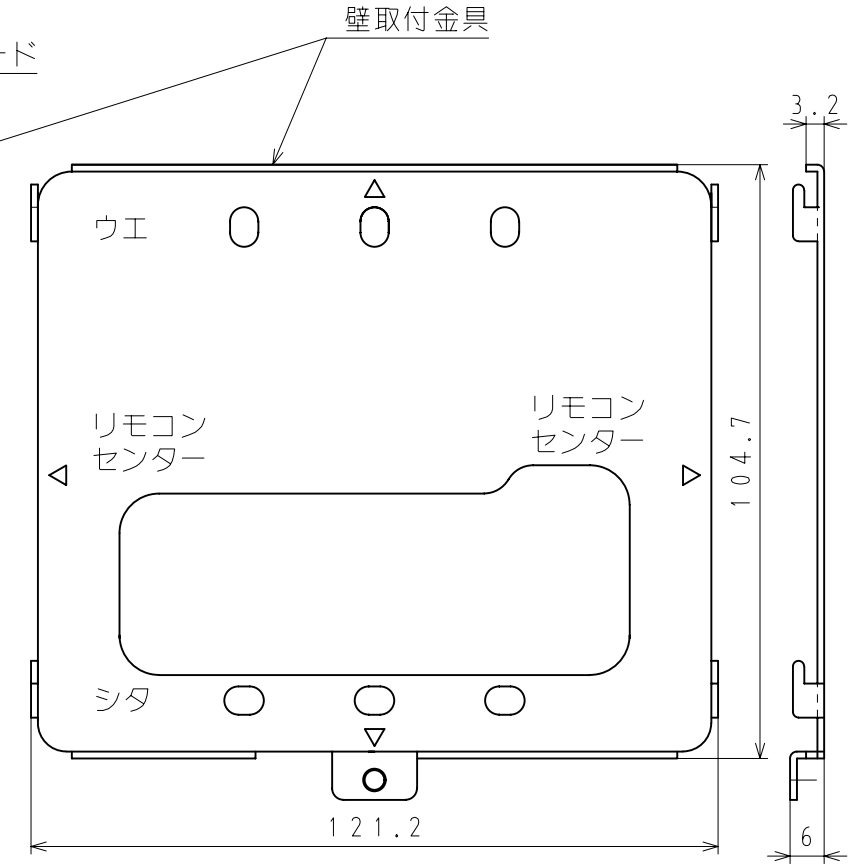

■ 本体寸法図 (mm)
台所リモコン XSR-A06A-IV (ホワイト)

壁取付金具寸法図
材質: L G D
板厚: t1.2

* 1. 設定ボタンで「現在時刻」・「音量」のセットができます。

リモコン 機器本体	浴室リモコン	台所リモコン	増設リモコン
給湯暖房機	XBR-A06A-BE2IV	XKR-A06A-BDE2ISV	XSR-A06A-IV
	XBR-A06B-BE2IV	XKR-A06B-BDE2ISV	
	XBR-A06A-IV	XKR-A06A-ISV XKR-A06A-DISV XKR-A06A-BISV	
	XBR-A06B-IV	XKR-A06B-ISV	

No.	名 称
1	運転スイッチ・ランプ(緑)
2	表示部
3	ふろ自動スイッチ・ランプ(オレンジから緑)
4	燃焼ランプ(赤)
5	通話スイッチ・ランプ(緑)
6	給湯温度 上ボタン
7	給湯温度 下ボタン
8	高温注意ランプ(赤)
9	設定ボタン

付 属 品
工事説明書
タッピンネジ 2ヶ
ナベコネジ 2ヶ
Y型端子 4ヶ

色: ニューホワイト3

外形寸法図		名 称	標準タイプ増設リモコン (インターホン付)		
東京ガス株式会社		品 名	XSR-A06A-IV		
高木産業株式会社 東京支店		提出年月日	年 月 日	単 位	mm
〒170-0005 東京都豊島区南大塚2-25-15 South新大塚ビル2F TEL 03(3945)8842(代)		受領印			
		受領年月日	年 月 日		