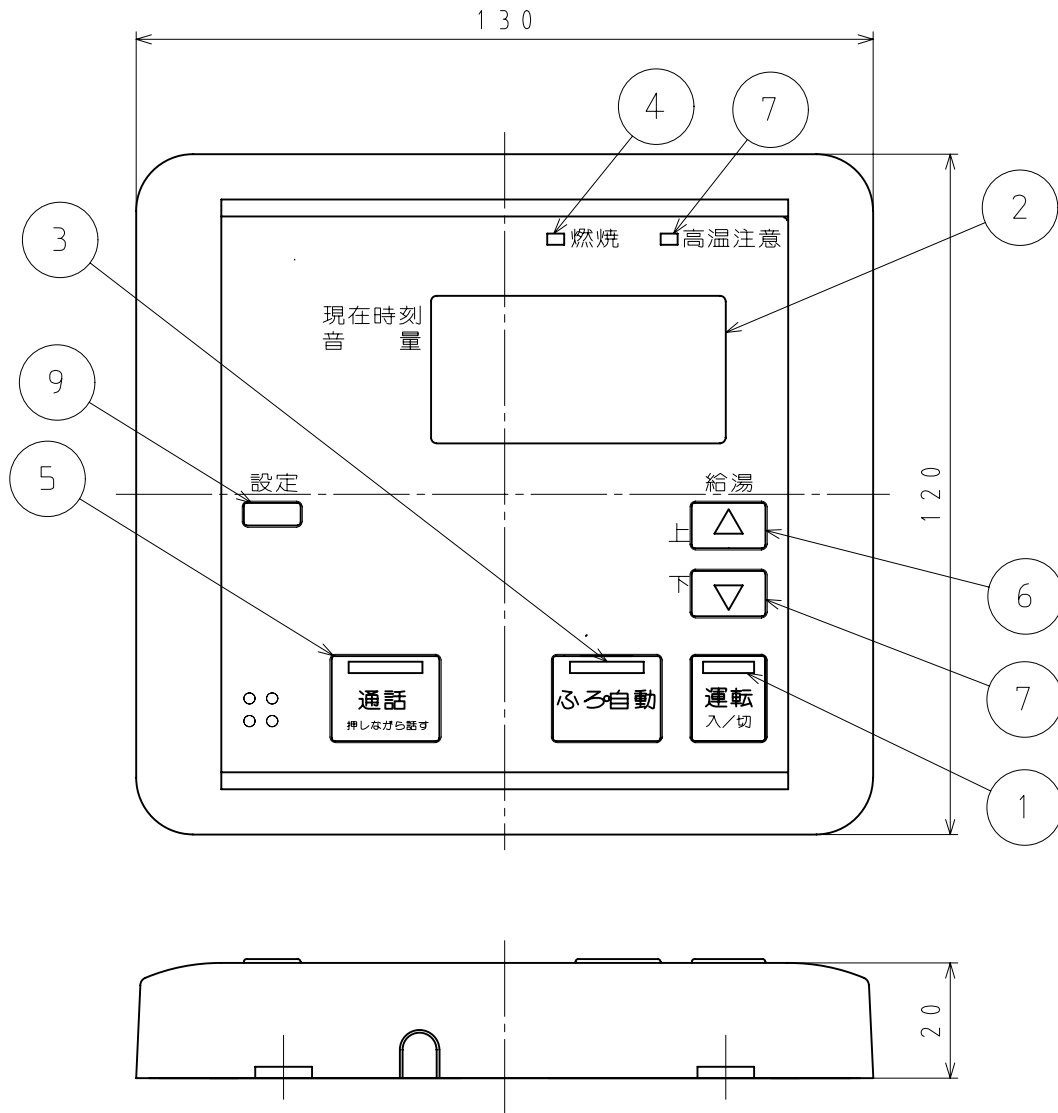

■ 本体寸法図 (mm)
台所リモコン XSR-A06A-IV (ホワイト)

壁取付金具寸法図
材質: L G D
板厚: t1.2

* 1. 設定ボタンで「現在時刻」・「音量」のセットができます。

リモコン 機器本体	浴室リモコン	台所リモコン	増設リモコン
給湯暖房機	XBR-A06A-BE2IV	XKR-A06A-BDE2ISV	XSR-A06A-IV
	XBR-A06B-BE2IV	XKR-A06B-BDE2ISV	
	XBR-A06A-IV	XKR-A06A-ISV XKR-A06A-DISV XKR-A06A-BISV	
	XBR-A06B-IV	XKR-A06B-ISV	

No.	名 称
1	運転スイッチ・ランプ(緑)
2	表示部
3	ふろ自動スイッチ・ランプ(オレンジから緑)
4	燃焼ランプ(赤)
5	通話スイッチ・ランプ(緑)
6	給湯温度 上ボタン
7	給湯温度 下ボタン
8	高温注意ランプ(赤)
9	設定ボタン

付 属 品
工事説明書
タッピンネジ 2ヶ
ナベコネジ 2ヶ
Y型端子 4ヶ

色: ニューホワイト3

外形寸法図		名 称	標準タイプ増設リモコン (インターホン付)		
東京ガス株式会社		品 名	XSR-A06A-IV		
高木産業株式会社 東京支店		提出年月日	年 月 日	単 位	mm
〒170-0005 東京都豊島区南大塚2-25-15 South新大塚ビル2F TEL 03(3945)8842(代)		受領印			
		受領年月日	年 月 日		