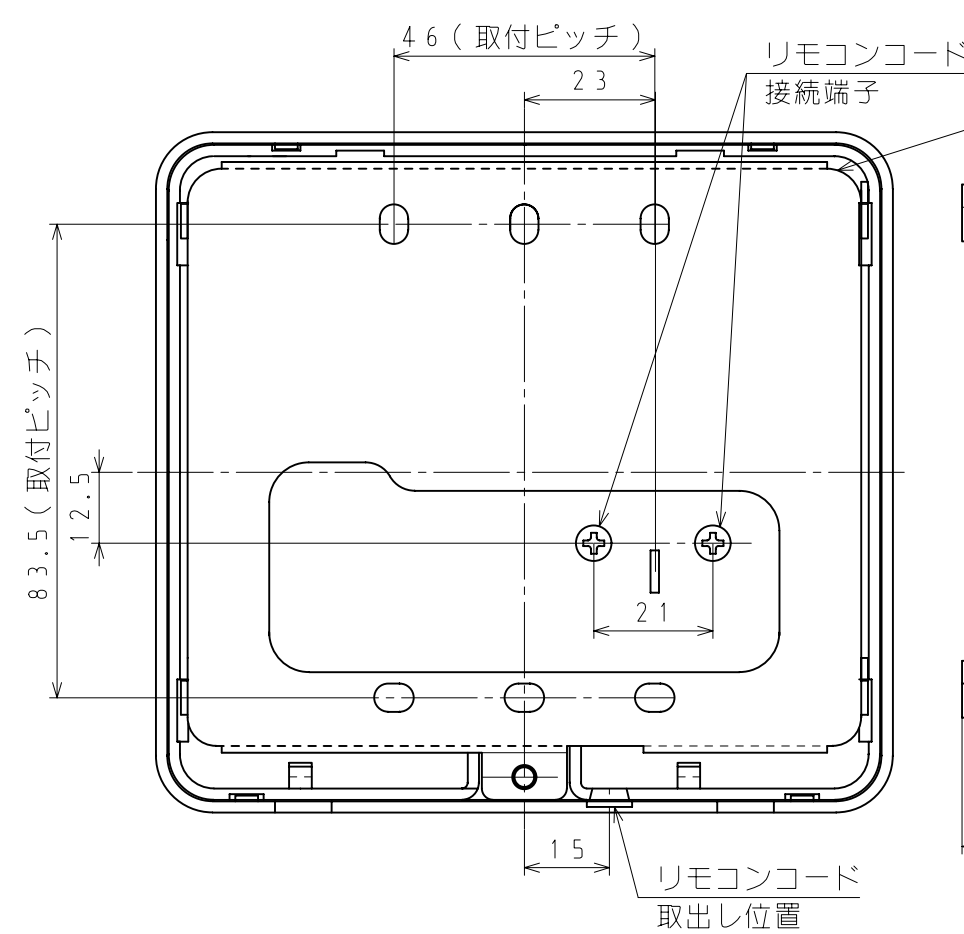

■ 本体寸法図 (mm)
台所リモコン XSR-A06A-IV (ホワイト)

壁取付金具寸法図
材質: L G D
板厚: t1.2

* 1. 設定ボタンで「現在時刻」・「音量」のセットができます。

リモコン 機器本体	浴室リモコン	台所リモコン	増設リモコン
給湯暖房機	XBR-A06A-BE2IV	XKR-A06A-BDE2ISV	XSR-A06A-IV
	XBR-A06B-BE2IV	XKR-A06B-BDE2ISV	
	XBR-A06A-IV	XKR-A06A-ISV XKR-A06A-DISV XKR-A06A-BISV	
	XBR-A06B-IV	XKR-A06B-ISV	

No.	名 称
1	運転スイッチ・ランプ(緑)
2	表示部
3	ふろ自動スイッチ・ランプ(オレンジから緑)
4	燃焼ランプ(赤)
5	通話スイッチ・ランプ(緑)
6	給湯温度 上ボタン
7	給湯温度 下ボタン
8	高温注意ランプ(赤)
9	設定ボタン

付 属 品
工事説明書
タッピンネジ 2ヶ
ナベコネジ 2ヶ
Y型端子 4ヶ

色: ニューホワイト3

外形寸法図		名 称	標準タイプ増設リモコン (インターホン付)		
東京ガス株式会社		品 名	XSR-A06A-IV		
高木産業株式会社 東京支店		提出年月日	年 月 日	単 位	mm
〒170-0005 東京都豊島区南大塚2-25-15 South新大塚ビル2F TEL 03(3945)8842(代)		受領印			
		受領年月日	年 月 日		