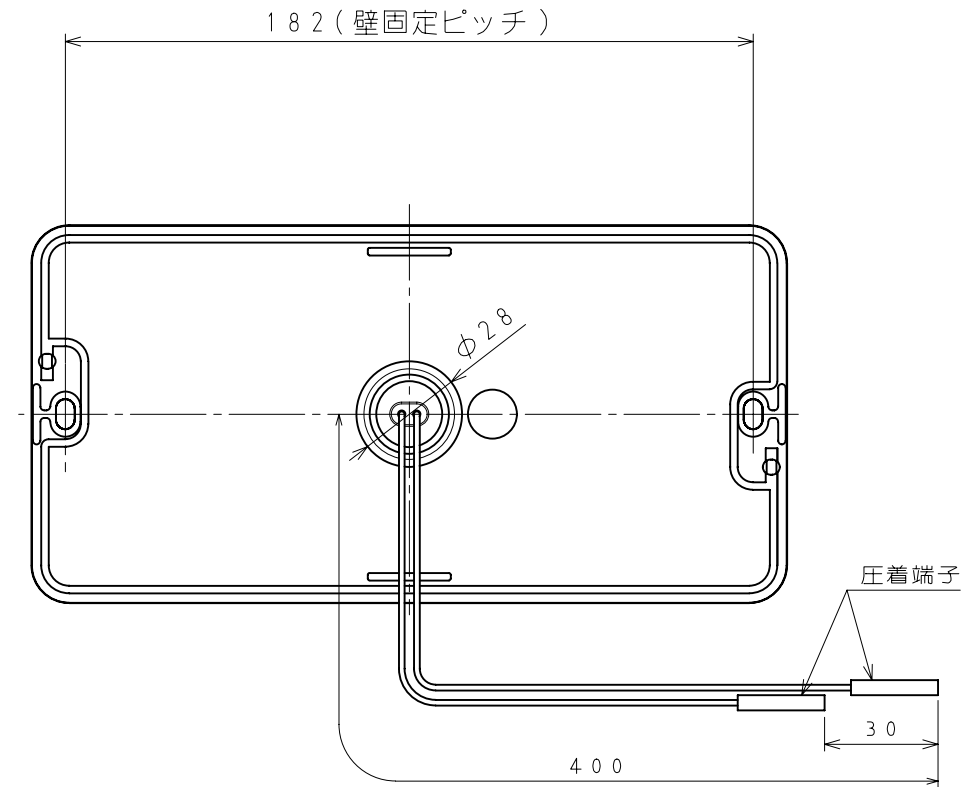

■ 本体寸法図 (mm)

浴室リモコン XBR-A06A-V (ホワイト)
 XBR-A06B-V (シルバー)

No.	名 称
1	運転スイッチ・ランプ
2	心ろ自動スイッチ・ランプ
3	追いだきスイッチ・ランプ
4	呼び出しスイッチ・ランプ
5	優先スイッチ
6	予約スイッチ
7	たし湯スイッチ
8	ぬるくスイッチ
9	設定ボタン
10	給湯温度 上ボタン
11	給湯温度 下ボタン
12	予約ランプ
13	燃焼ランプ
14	高温注意ランプ
15	表示部

付 属 品
取扱説明書
工事説明書
木ネジ 2ヶ
カールプラグ 2ヶ
Y型端子 2ヶ

※ 1. 設定ボタンで「心ろ温度」・「保温時間」・「心ろ水位」・「現在時刻」・「音量」のセットができます。

リモコン 機器本体	浴室リモコン	台所リモコン	増設リモコン
給湯暖房機	XBR-A06A-V XBR-A06B-V	XKR-A06A-SV XKR-A06A-DSV XKR-A06A-BSV XKR-A06B-SV	XSR-A06A-V

外形寸法図		名 称	標準タイプ浴室リモコン		
東京ガス株式会社		品 名	XBR-A06A-V XBR-A06B-V		
高木産業株式会社 東京支店		提出年月日	年 月 日	単 位	mm
〒170-0005 東京都豊島区南大塚2-25-15 South新大塚ビル2F TEL 03(3945)8842(代)		受領印			
		受領年月日	年 月 日		