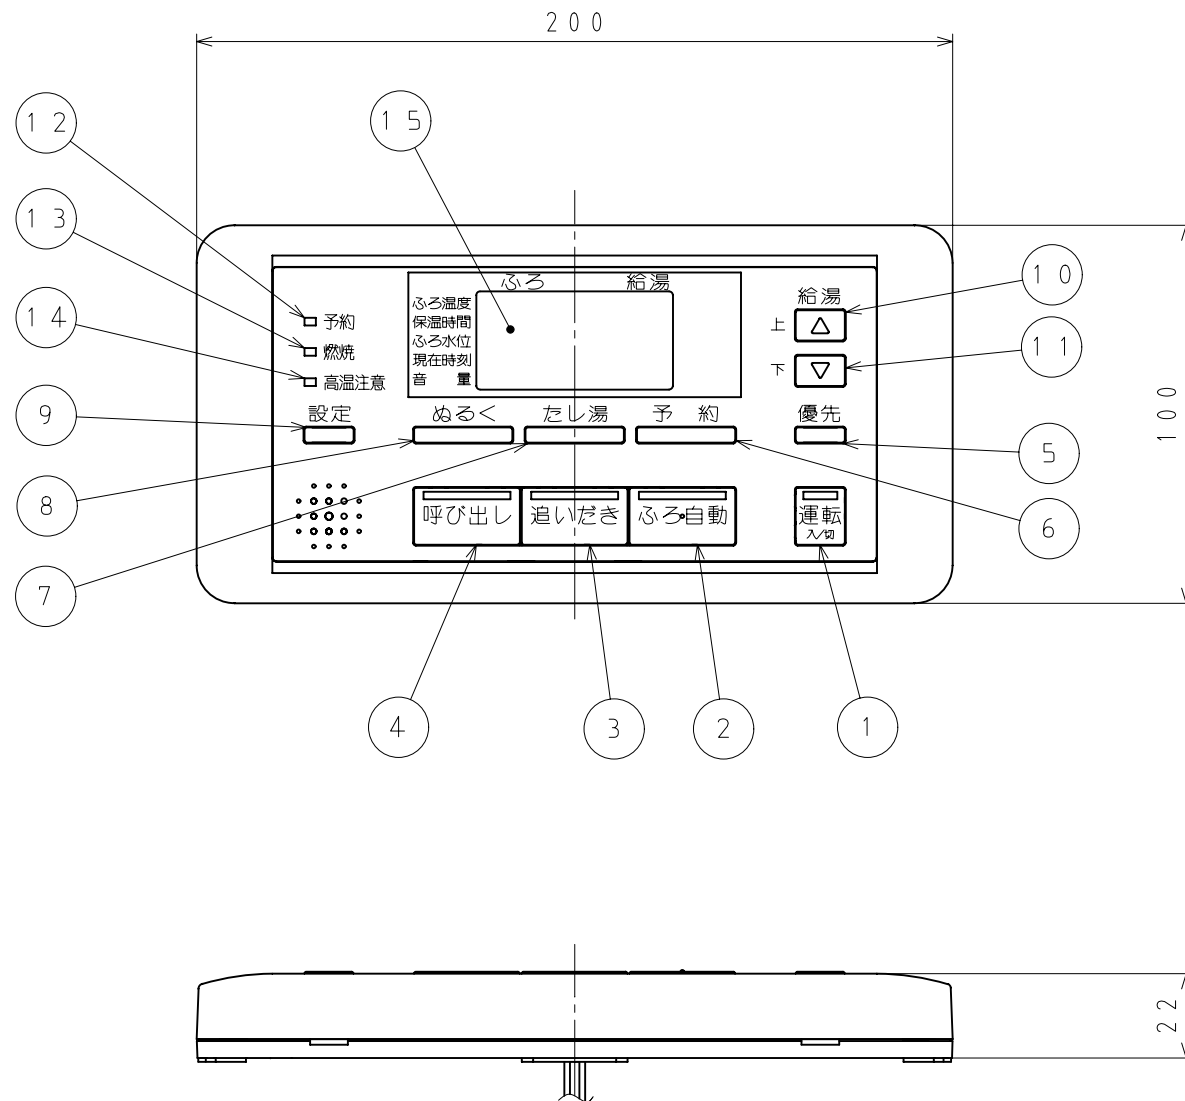

■ 本体寸法図 (mm)

浴室リモコン XBR-A06A-V (ホワイト)
 XBR-A06B-V (シルバー)

No.	名 称
1	運転スイッチ・ランプ
2	心ろ自動スイッチ・ランプ
3	追いだきスイッチ・ランプ
4	呼び出しスイッチ・ランプ
5	優先スイッチ
6	予約スイッチ
7	たし湯スイッチ
8	ぬるくスイッチ
9	設定ボタン
10	給湯温度 上ボタン
11	給湯温度 下ボタン
12	予約ランプ
13	燃焼ランプ
14	高温注意ランプ
15	表示部

付 属 品
取扱説明書
工事説明書
木ネジ 2ヶ
カールプラグ 2ヶ
Y型端子 2ヶ

※ 1. 設定ボタンで「心ろ温度」・「保温時間」・「心ろ水位」・「現在時刻」・「音量」のセットができます。

リモコン 機器本体	浴室リモコン	台所リモコン	増設リモコン
給湯暖房機	XBR-A06A-V XBR-A06B-V	XKR-A06A-SV XKR-A06A-DSV XKR-A06A-BSV XKR-A06B-SV	XSR-A06A-V

外形寸法図		名 称	標準タイプ浴室リモコン		
東京ガス株式会社		品 名	XBR-A06A-V XBR-A06B-V		
高木産業株式会社 東京支店		提出年月日	年 月 日	単 位	mm
〒170-0005 東京都豊島区南大塚2-25-15 South新大塚ビル2F TEL 03(3945)8842(代)		受領印			
		受領年月日	年 月 日		