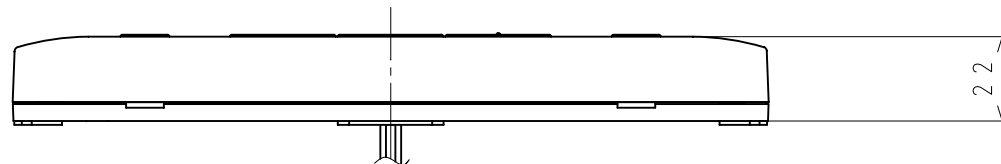

■ 本体寸法図 (mm)

浴室リモコン XBR-A06A-V (ホワイト)
 XBR-A06B-V (シルバー)

No.	名 称
1	運転スイッチ・ランプ
2	心ろ自動スイッチ・ランプ
3	追いだきスイッチ・ランプ
4	呼び出しスイッチ・ランプ
5	優先スイッチ
6	予約スイッチ
7	たし湯スイッチ
8	ぬるくスイッチ
9	設定ボタン
10	給湯温度 上ボタン
11	給湯温度 下ボタン
12	予約ランプ
13	燃焼ランプ
14	高温注意ランプ
15	表示部