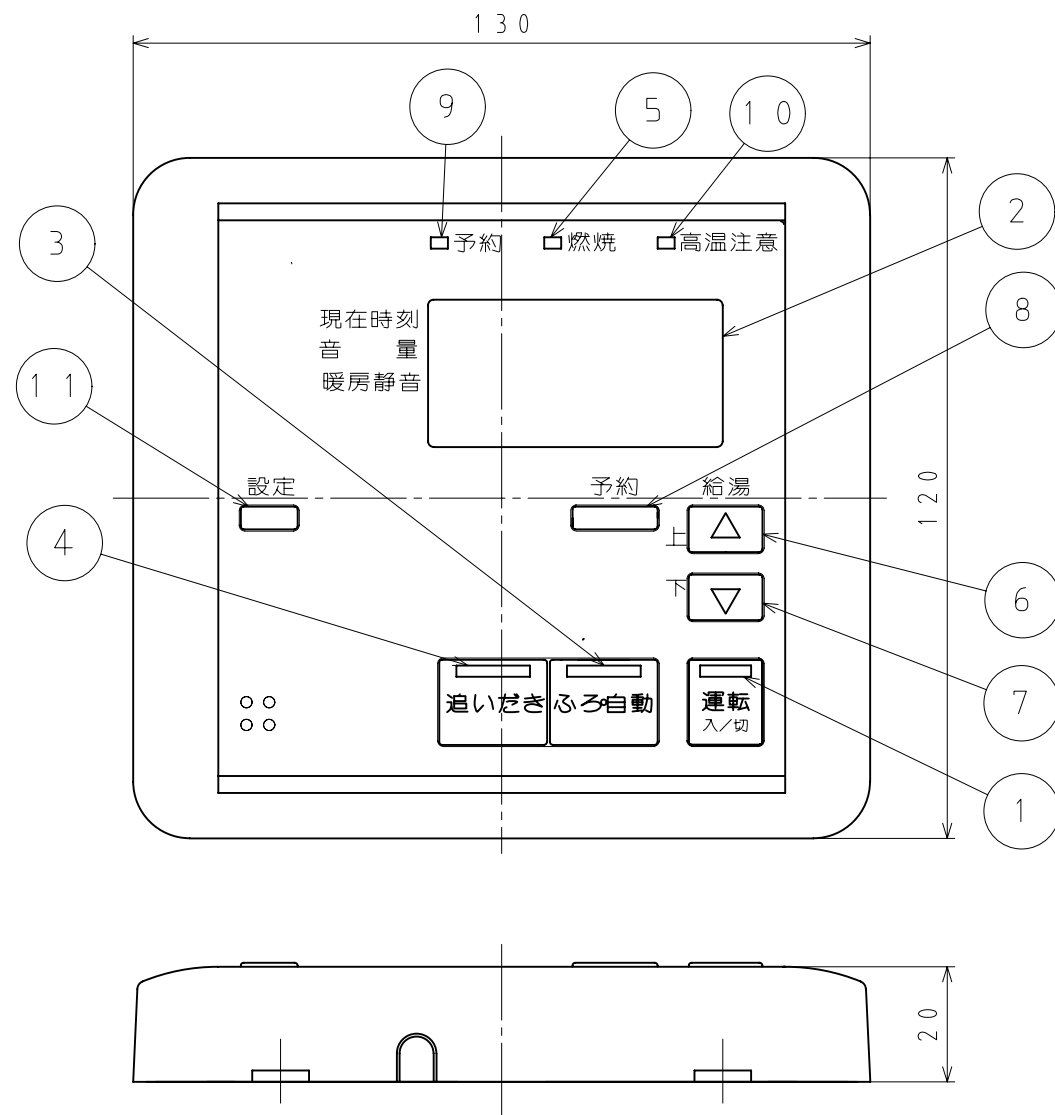

■ 本体寸法図 (mm)

台所リモコン XKR-A06A-SV (ホワイト)
XKR-A06B-SV (シルバー)

壁取付金具寸法図
材質: L G D
板厚: t1.2

No.	名 称
1	運転スイッチ・ランプ (緑)
2	表示部
3	ふろ自動スイッチ・ランプ (オレンジから緑)
4	追いだきスイッチ・ランプ (オレンジ)
5	燃焼ランプ (赤)
6	給湯温度 上ボタン
7	給湯温度 下ボタン
8	ふろ予約スイッチ
9	ふろ予約ランプ (緑)
10	高温注意ランプ (赤)
11	設定ボタン

付 属 品
工事説明書
タッピンネジ 2ヶ
ナベコネジ 2ヶ
Y型端子 4ヶ

※ 1. 設定ボタンで「現在時刻」・「音量」・「暖房静音」ののセットができます。

リモコン 機器本体	浴室リモコン	台所リモコン	増設リモコン
給湯暖房機	XBR-A06A-V XBR-A06B-V	XKR-A06A-SV XKR-A06A-DSV XKR-A06A-BSV XKR-A06B-SV	XSR-A06A-V

色: ニューホワイト3 (ホワイト)
: Mシルバー2 (シルバー)

外形寸法図

名称	標準タイプ台所リモコン
東京ガス株式会社	品名 XKR-A06A-SV XKR-A06B-SV
高木産業株式会社 東京支店	提出年月日 年 月 日 単位 mm
〒170-0005 東京都豊島区南大塚2-25-15 South新大塚ビル2F TEL 03(3945)8842(代)	受領印
	受領年月日 年 月 日