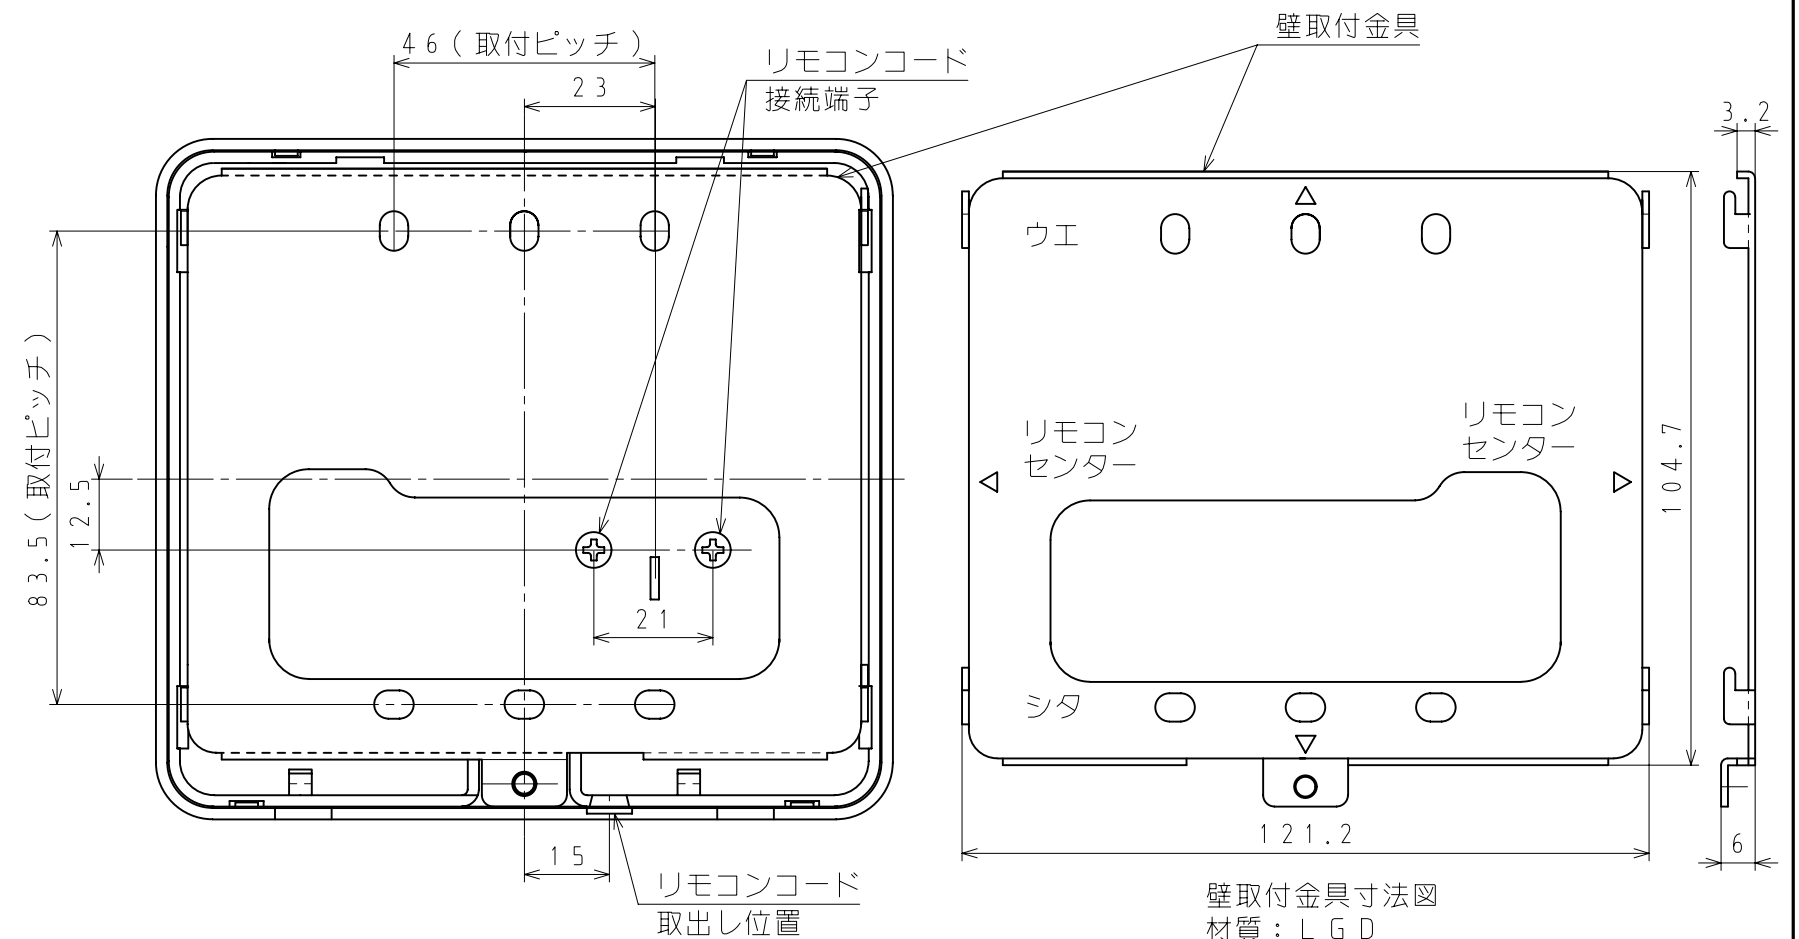

■ 本体寸法図 (mm)

台所リモコン XKR-A06A-SV (ホワイト)
XKR-A06B-SV (シルバー)

壁取付金具寸法図
材質: L G D
板厚: t1.2

No.	名 称
1	運転スイッチ・ランプ (緑)
2	表示部
3	ふろ自動スイッチ・ランプ (オレンジから緑)
4	追いだきスイッチ・ランプ (オレンジ)
5	燃焼ランプ (赤)
6	給湯温度 上ボタン
7	給湯温度 下ボタン
8	ふろ予約スイッチ
9	ふろ予約ランプ (緑)
10	高温注意ランプ (赤)
11	設定ボタン

付 属 品
工事説明書
タッピンネジ 2ヶ
ナベコネジ 2ヶ
Y型端子 4ヶ

※ 1. 設定ボタンで「現在時刻」・「音量」・「暖房静音」ののセットができます。

リモコン 機器本体	浴室リモコン	台所リモコン	増設リモコン
給湯暖房機	XBR-A06A-V XBR-A06B-V	XKR-A06A-SV XKR-A06A-DSV XKR-A06A-BSV XKR-A06B-SV	XSR-A06A-V

色: ニューホワイト3 (ホワイト)
: Mシルバー2 (シルバー)

外形寸法図

名称	標準タイプ台所リモコン
東京ガス株式会社	品名 XKR-A06A-SV XKR-A06B-SV
高木産業株式会社 東京支店	提出年月日 年 月 日 単位 mm
〒170-0005 東京都豊島区南大塚2-25-15 South新大塚ビル2F TEL 03(3945)8842(代)	受領印
	受領年月日 年 月 日