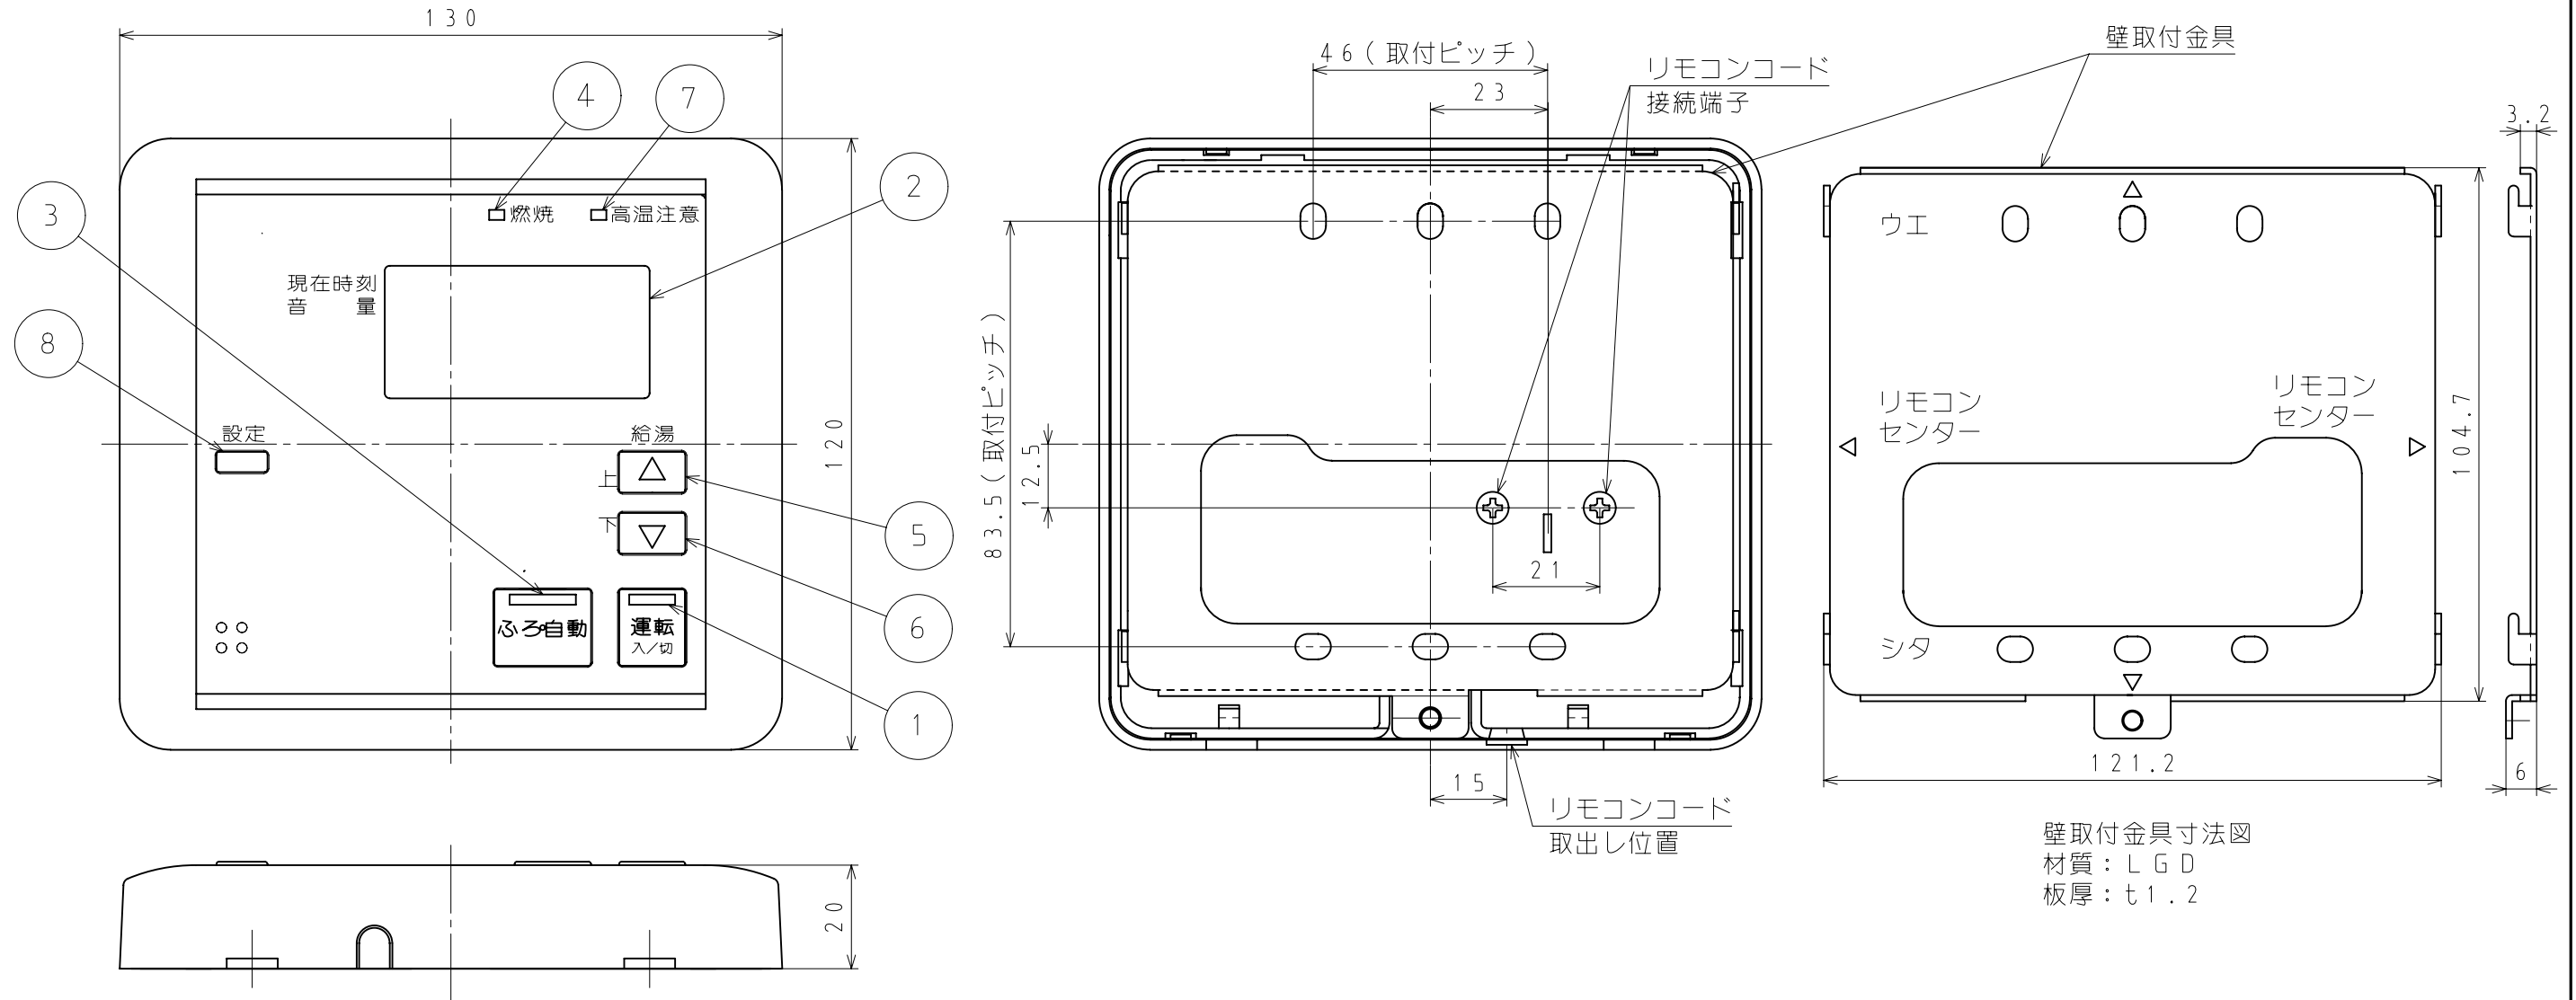

■ 本体寸法図 (mm)
台所リモコン XSR-A06A-V (ホワイト)

壁取付金具寸法図
材質：LGD
板厚：t1.2

※ 1. 設定ボタンで「現在時刻」・「音量」のセットができます。

リモコン 機器本体	浴室リモコン	台所リモコン	増設リモコン
給湯暖房機	XBR-A06A-BE2V	XKR-A06A-BDE2SV	XSR-A06A-V
	XBR-A06B-BE2V	XKR-A06B-BDE2SV	
	XBR-A06A-V	XKR-A06A-SV	
	XBR-A06B-V	XKR-A06A-DSV	
		XKR-A06A-BSV	
		XKR-A06B-SV	

No.	名称
1	運転スイッチ・ランプ(緑)
2	表示部
3	ふろ自動スイッチ・ランプ(オレンジから緑)
4	燃焼ランプ(赤)
5	給湯温度 上ボタン
6	給湯温度 下ボタン
7	高温注意ランプ(赤)
8	設定ボタン

付属品
工事説明書
タッピンネジ 2ヶ
ナベコネジ 2ヶ
Y型端子 4ヶ

色：ニューホワイト3

外形寸法図		名称	標準タイプ増設リモコン		
東京ガス株式会社		品名	XSR-A06A-V		
高木産業株式会社 東京支店		提出年月日	年	月	日
〒170-0005 東京都豊島区南大塚2-25-15 South新大塚ビル2F TEL 03(3945)8842(代)		受領印			
		受領年月日	年	月	日