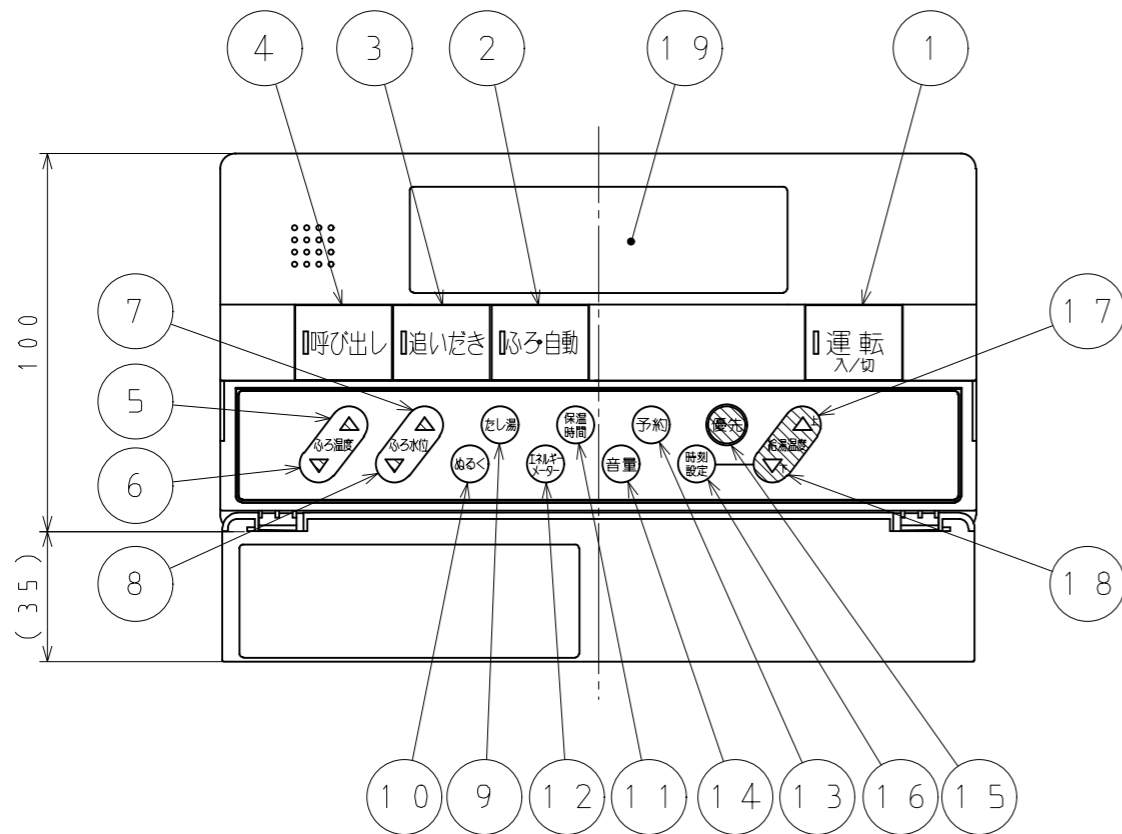

XBR-A11A-E2V

東京ガス株式会社

高木産業株式会社

■ 本体寸法図 (mm)

浴室リモコン XBR-A11A-E2V

No.	名 称
1	運転ボタン・ランプ
2	ふろ自動ボタン・ランプ
3	追いだきボタン・ランプ
4	呼び出しボタン・ランプ
5	ふろ温度△ボタン
6	ふろ温度▽ボタン
7	ふろ水位△ボタン
8	ふろ水位▽ボタン
9	たし湯ボタン
10	ぬるくボタン
11	保温時間ボタン
12	エネルギーメーターボタン
13	予約ボタン
14	音量ボタン
15	優先ボタン
16	時刻設定ボタン
17	給湯温度 上ボタン
18	給湯温度 下ボタン
19	表示部

付 属 品
取扱説明書
工事説明書
木ネジ 2ケ
カールプラグ 2ケ
Y型端子 2ケ

リモコン	浴室リモコン	台所リモコン	増設リモコン
機器本体			
給湯暖房機	XBR-A11A-E2V	XKR-A11A-E2SV XKR-A11A-DE2SV XKR-A11A-BE2SV	XSR-A11A-V

色：ホワイト  
(近似色：マンセルNo. 6.5Y 8.9/0.1)

外形寸法図		名 称	エネルギーック・音声ガイド 浴室リモコン		
東京ガス株式会社		品 名	XBR-A11A-E2V		
高木産業株式会社 首都圏支店 〒112-0012 東京都文京区大塚5-9-2 新大塚プラザ5F首都圏都市ガス営業部 TEL: 03(3945)8842(代)		提出年月日	年 月 日	単 位	mm
		受領印			
		受領年月日	年 月 日		