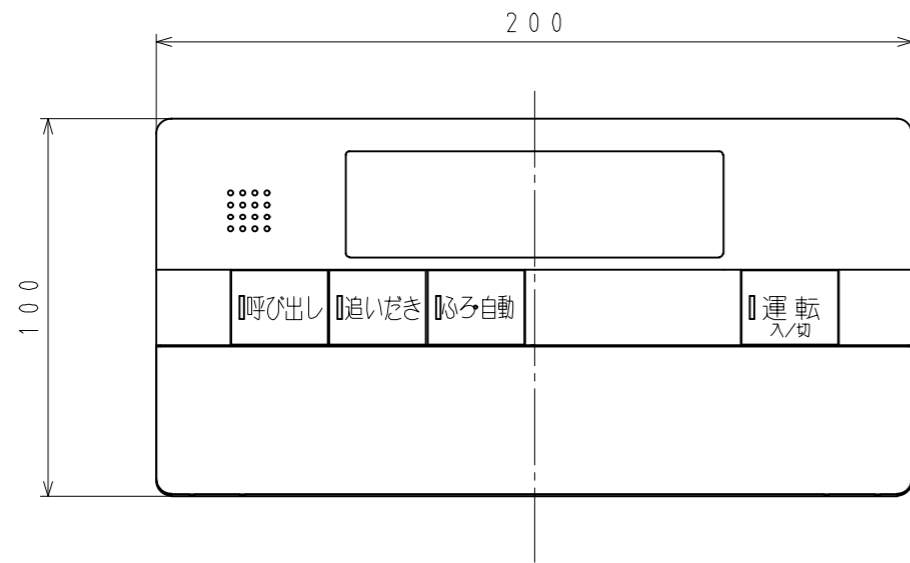

XBR-A11A-E2V

東京ガス株式会社

高木産業株式会社

■ 本体寸法図 (mm)

浴室リモコン XBR-A11A-E2V

No.	名 称
1	運転ボタン・ランプ
2	ふろ自動ボタン・ランプ
3	追いだきボタン・ランプ
4	呼び出しボタン・ランプ
5	ふろ温度△ボタン
6	ふろ温度▽ボタン
7	ふろ水位△ボタン
8	ふろ水位▽ボタン
9	たし湯ボタン
10	ぬるくボタン
11	保温時間ボタン
12	エネルギーメーターボタン
13	予約ボタン
14	音量ボタン
15	優先ボタン
16	時刻設定ボタン
17	給湯温度 上ボタン
18	給湯温度 下ボタン
19	表示部

付 属 品
取扱説明書
工事説明書
木ネジ 2ケ
カールプラグ 2ケ
Y型端子 2ケ

リモコン	浴室リモコン	台所リモコン	増設リモコン
機器本体			
給湯暖房機	XBR-A11A-E2V	XKR-A11A-E2SV XKR-A11A-DE2SV XKR-A11A-BE2SV	XSR-A11A-V

色：ホワイト  
(近似色：マンセルNo. 6.5Y 8.9/0.1)

外形寸法図		名 称	エネルギーック・音声ガイド 浴室リモコン		
東京ガス株式会社		品 名	XBR-A11A-E2V		
高木産業株式会社 首都圏支店 〒112-0012 東京都文京区大塚5-9-2 新大塚プラザ5F首都圏都市ガス営業部 TEL: 03(3945)8842(代)		提出年月日	年 月 日	単 位	mm
		受領印			
		受領年月日	年 月 日		