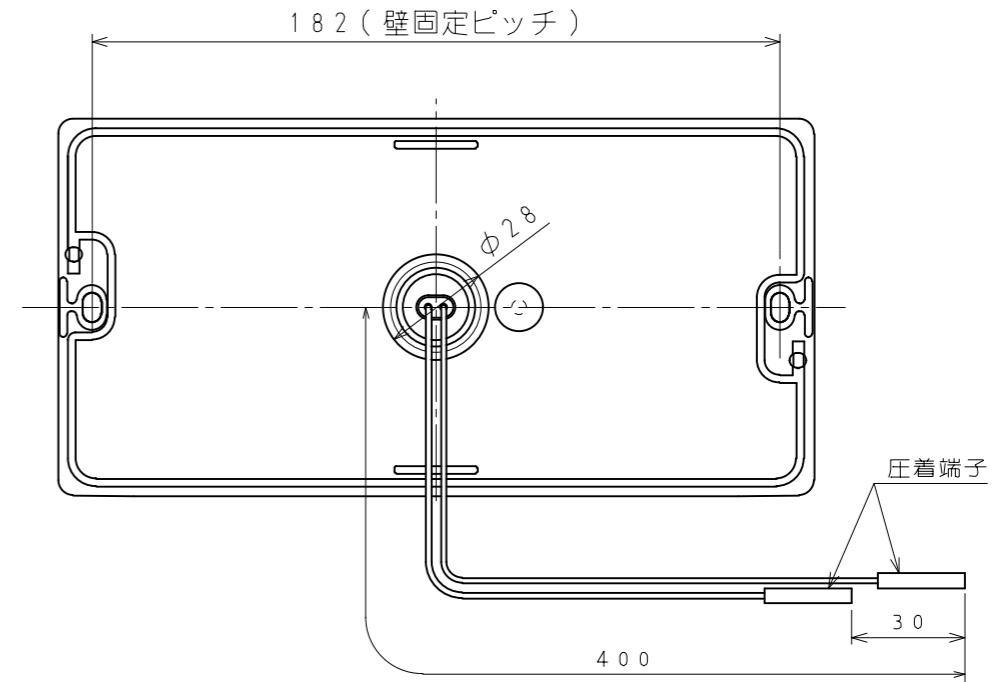

XBR-A11A-E2V

東京ガス株式会社

高木産業株式会社

■ 本体寸法図 (mm)

浴室リモコン XBR-A11A-E2V

No.	名 称
1	運転ボタン・ランプ
2	ふろ自動ボタン・ランプ
3	追いだきボタン・ランプ
4	呼び出しボタン・ランプ
5	ふろ温度△ボタン
6	ふろ温度▽ボタン
7	ふろ水位△ボタン
8	ふろ水位▽ボタン
9	たし湯ボタン
10	ぬるくボタン
11	保温時間ボタン
12	エネルギーメーターボタン
13	予約ボタン
14	音量ボタン
15	優先ボタン
16	時刻設定ボタン
17	給湯温度 上ボタン
18	給湯温度 下ボタン
19	表示部

付 属 品
取扱説明書
工事説明書
木ネジ 2ケ
カールプラグ 2ケ
Y型端子 2ケ

リモコン	浴室リモコン	台所リモコン	増設リモコン
機器本体			
給湯暖房機	XBR-A11A-E2V	XKR-A11A-E2SV XKR-A11A-DE2SV XKR-A11A-BE2SV	XSR-A11A-V

色：ホワイト  
(近似色：マンセルNo. 6.5Y 8.9/0.1)

外形寸法図		名 称	エネルギーック・音声ガイド 浴室リモコン		
東京ガス株式会社		品 名	XBR-A11A-E2V		
高木産業株式会社 首都圏支店 〒112-0012 東京都文京区大塚5-9-2 新大塚プラザ5F首都圏都市ガス営業部 TEL: 03(3945)8842(代)		提出年月日	年 月 日	単 位	mm
		受領印			
		受領年月日	年 月 日		