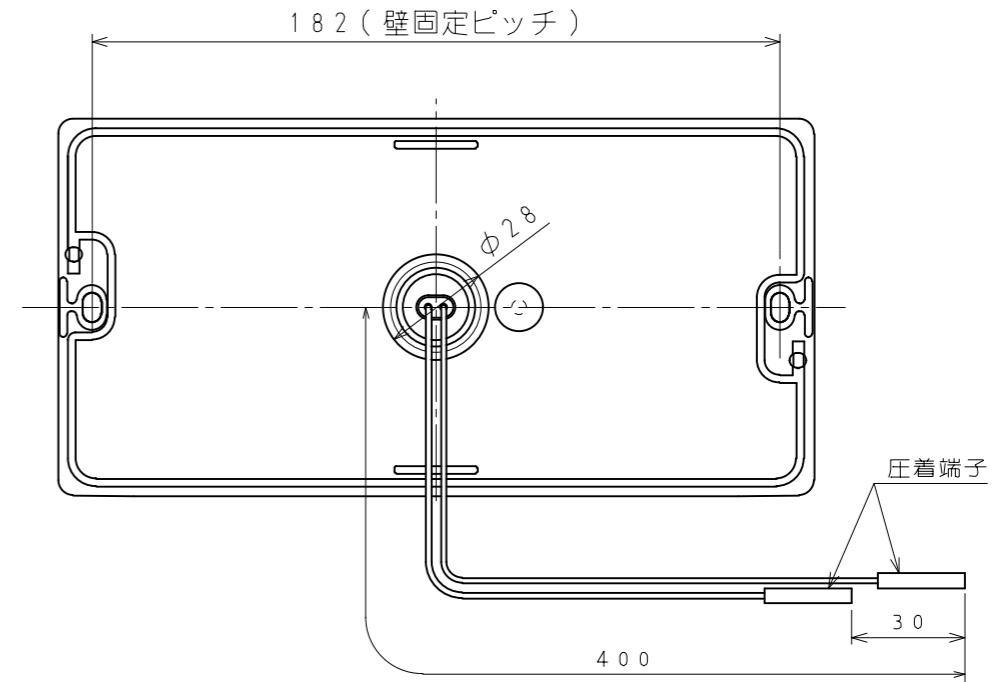

XBR-A11A-BE2V

東京ガス株式会社

高木産業株式会社

■ 本体寸法図 (mm)

浴室リモコン XBR-A11A-BE2V

No.	名 称
1	運転ボタン・ランプ
2	ふろ自動ボタン・ランプ
3	追いだきボタン・ランプ
4	呼び出しボタン・ランプ
5	ふろ温度△ボタン
6	ふろ温度▽ボタン
7	ふろ水位△ボタン
8	ふろ水位▽ボタン
9	たし湯ボタン
10	ぬるくボタン
11	半身浴ボタン
12	エネルギーメーターボタン
13	予約ボタン
14	はかっちゃおボタン
15	優先ボタン
16	メニューボタン
17	給湯温度 上ボタン
18	給湯温度 下ボタン
19	決定ボタン
20	もどるボタン
21	表示部

付 属 品
取扱説明書
工事説明書
木ネジ 2ケ
カールプラグ 2ケ
Y型端子 2ケ

リモコン	浴室リモコン	台所リモコン	増設リモコン
機器本体	浴室リモコン	台所リモコン	増設リモコン
給湯暖房機	XBR-A11A-BE2V	XKR-A11A-BDE2SV	XSR-A11A-V

色：ホワイト
(近似色：マンセルNo. 6.5Y 8.9/0.1)

外形寸法図

名称	浴室暖房・エネルギー 音声ガイド 浴室リモコン			
品名	XBR-A11A-BE2V			
高木産業株式会社 首都圏支店 〒112-0012 東京都文京区大塚5-9-2 新大塚プラザ5F首都圏都市ガス営業部 TEL: 03(3945)8842(代)	提出年月日	年 月 日	単位	mm
	受領印			
	受領年月日	年 月 日		