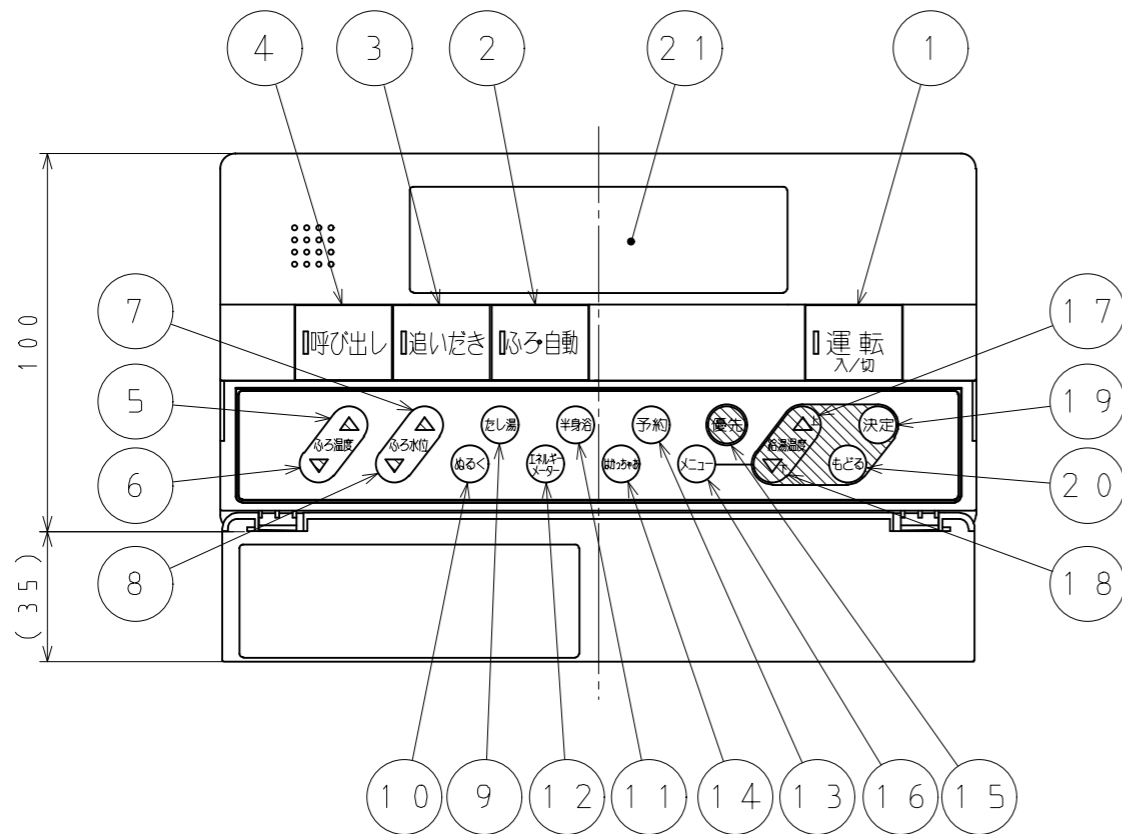

XBR-A11A-BE2V

東京ガス株式会社

高木産業株式会社

■ 本体寸法図 (mm)

浴室リモコン XBR-A11A-BE2V

No.	名 称
1	運転ボタン・ランプ
2	ふろ自動ボタン・ランプ
3	追いだきボタン・ランプ
4	呼び出しボタン・ランプ
5	ふろ温度△ボタン
6	ふろ温度▽ボタン
7	ふろ水位△ボタン
8	ふろ水位▽ボタン
9	たし湯ボタン
10	ぬるくボタン
11	半身浴ボタン
12	エネルギーメーターボタン
13	予約ボタン
14	はかっちゃおボタン
15	優先ボタン
16	メニューボタン
17	給湯温度 上ボタン
18	給湯温度 下ボタン
19	決定ボタン
20	もどるボタン
21	表示部

付 属 品
取扱説明書
工事説明書
木ネジ 2ケ
カールプラグ 2ケ
Y型端子 2ケ

リモコン	浴室リモコン	台所リモコン	増設リモコン
機器本体	浴室リモコン	台所リモコン	増設リモコン
給湯暖房機	XBR-A11A-BE2V	XKR-A11A-BDE2SV	XSR-A11A-V

色：ホワイト
(近似色：マンセルNo. 6.5Y 8.9/0.1)

外形寸法図

名称	浴室暖房・エネルギー 音声ガイド 浴室リモコン			
品名	XBR-A11A-BE2V			
高木産業株式会社 首都圏支店 〒112-0012 東京都文京区大塚5-9-2 新大塚プラザ5F首都圏都市ガス営業部 TEL: 03(3945)8842(代)	提出年月日	年 月 日	単位	mm
	受領印			
	受領年月日	年 月 日		