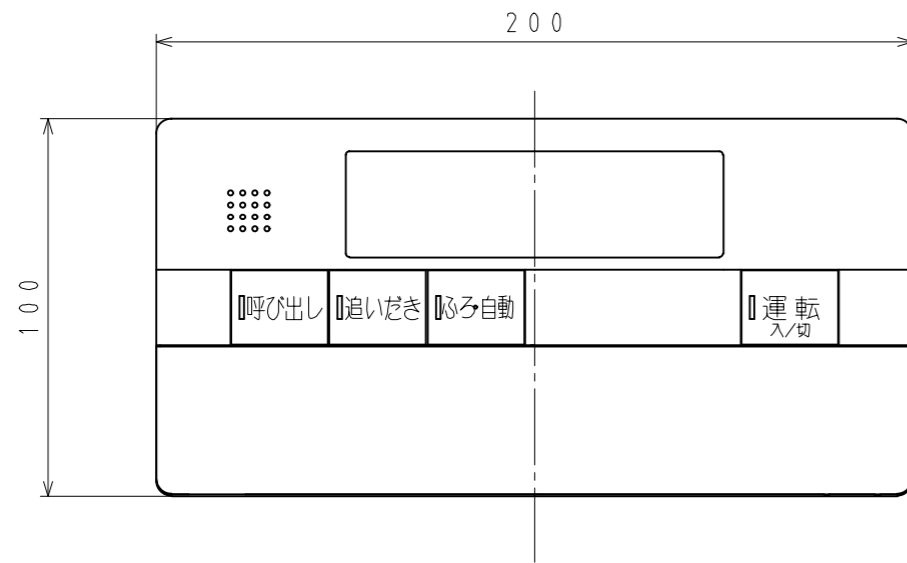

XBR-A11A-BE2V

東京ガス株式会社

高木産業株式会社

■ 本体寸法図 (mm)

浴室リモコン XBR-A11A-BE2V

No.	名 称
1	運転ボタン・ランプ
2	ふろ自動ボタン・ランプ
3	追いだきボタン・ランプ
4	呼び出しボタン・ランプ
5	ふろ温度△ボタン
6	ふろ温度▽ボタン
7	ふろ水位△ボタン
8	ふろ水位▽ボタン
9	たし湯ボタン
10	ぬるくボタン
11	半身浴ボタン
12	エネルギーメーターボタン
13	予約ボタン
14	はかっちゃおボタン
15	優先ボタン
16	メニューボタン
17	給湯温度 上ボタン
18	給湯温度 下ボタン
19	決定ボタン
20	もどるボタン
21	表示部

付 属 品
取扱説明書
工事説明書
木ネジ 2ケ
カールプラグ 2ケ
Y型端子 2ケ

リモコン	浴室リモコン	台所リモコン	増設リモコン
機器本体	浴室リモコン	台所リモコン	増設リモコン
給湯暖房機	XBR-A11A-BE2V	XKR-A11A-BDE2SV	XSR-A11A-V

色：ホワイト
(近似色：マンセルNo. 6.5Y 8.9/0.1)

外形寸法図

名称	浴室暖房・エネルギー 音声ガイド 浴室リモコン			
品名	XBR-A11A-BE2V			
高木産業株式会社 首都圏支店 〒112-0012 東京都文京区大塚5-9-2 新大塚プラザ5F首都圏都市ガス営業部 TEL: 03(3945)8842(代)	提出年月日	年 月 日	単位	mm
	受領印			
	受領年月日	年 月 日		