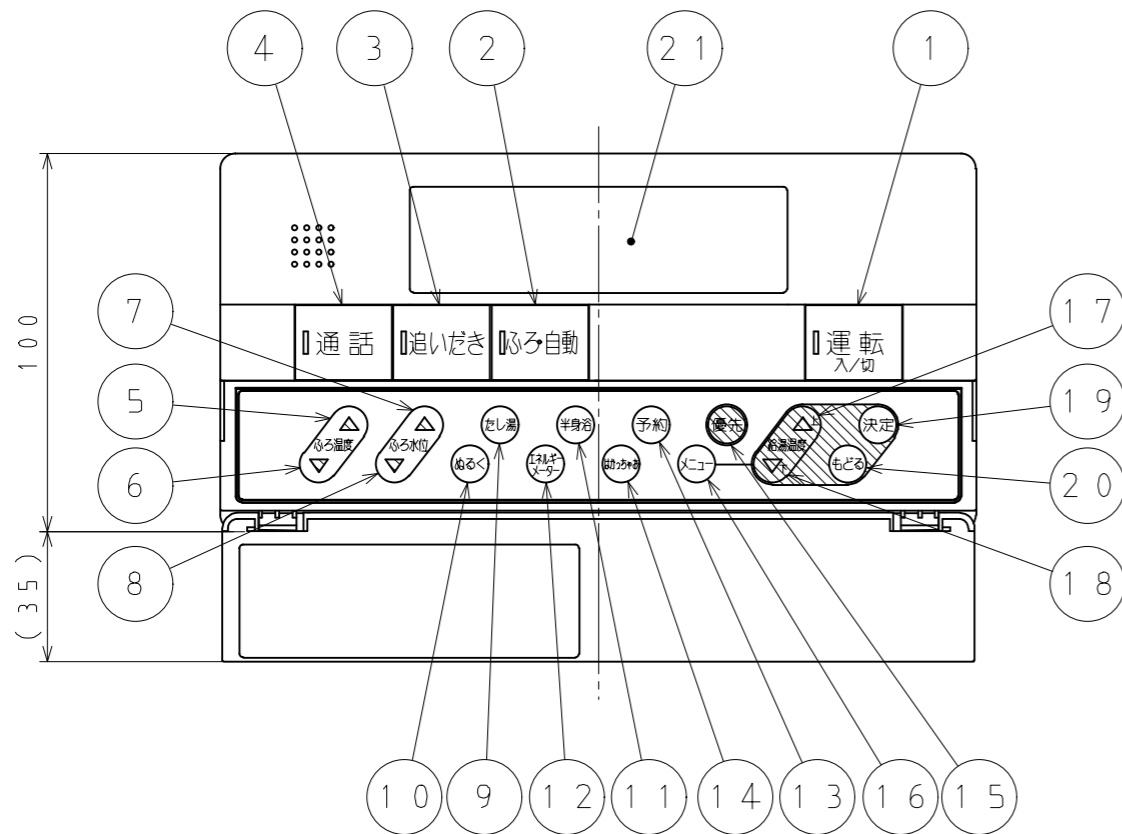

XBR-A11A-BE2GIV

東京ガス株式会社

高木産業株式会社

■ 本体寸法図 (mm)

浴室リモコン XBR-A11A-BE2GIV

No.	名 称
1	運転ボタン・ランプ
2	ふろ自動ボタン・ランプ
3	追いだきボタン・ランプ
4	通話ボタン・ランプ
5	ふろ温度△ボタン
6	ふろ温度▽ボタン
7	ふろ水位△ボタン
8	ふろ水位▽ボタン
9	たし湯ボタン
10	ぬるくボタン
11	半身浴ボタン
12	エネルギーメーターボタン
13	予約ボタン
14	はかっちゃおボタン
15	優先ボタン
16	メニューボタン
17	給湯温度 上ボタン
18	給湯温度 下ボタン
19	決定ボタン
20	もどるボタン
21	表示部

付 属 品	
取扱説明書	
工事説明書	
木ネジ 2ケ	
カールプラグ 2ケ	
Y型端子 2ケ	

リモコン	浴室リモコン	台所リモコン	増設リモコン
機器本体			
給湯暖房機	XBR-A11A-BE2GIV	XKR-A11A-BDE2GISV	XSR-A11A-IV

色：ホワイト
 (近似色：マンセルNo. 6.5Y 8.9/0.1)

外形寸法図		名 称	浴室暖房・エネルギーック 音楽再生・インターホン 浴室リモコン		
東京ガス株式会社		品 名	XBR-A11A-BE2GIV		
高木産業株式会社 首都圏支店 〒112-0012 東京都文京区大塚5-9-2 新大塚プラザ5F首都圏都市ガス営業部 TEL: 03(3945)8842(代)		提出年月日	年 月 日	単 位	mm
		受領印			
		受領年月日	年 月 日		