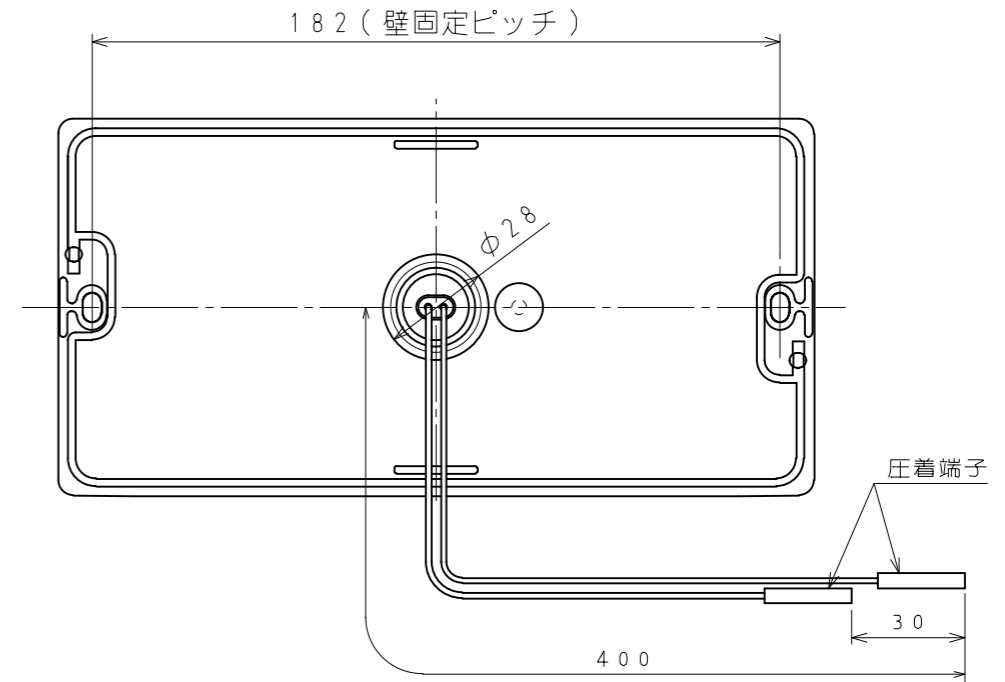

XBR-A11A-BE2GIV

東京ガス株式会社

高木産業株式会社

■ 本体寸法図 (mm)

浴室リモコン XBR-A11A-BE2GIV

No.	名 称
1	運転ボタン・ランプ
2	ふろ自動ボタン・ランプ
3	追いだきボタン・ランプ
4	通話ボタン・ランプ
5	ふろ温度△ボタン
6	ふろ温度▽ボタン
7	ふろ水位△ボタン
8	ふろ水位▽ボタン
9	たし湯ボタン
10	ぬるくボタン
11	半身浴ボタン
12	エネルギーメーターボタン
13	予約ボタン
14	はかっちゃおボタン
15	優先ボタン
16	メニューボタン
17	給湯温度 上ボタン
18	給湯温度 下ボタン
19	決定ボタン
20	もどるボタン
21	表示部

付 属 品	
取扱説明書	
工事説明書	
木ネジ 2ケ	
カールプラグ 2ケ	
Y型端子 2ケ	

リモコン	浴室リモコン	台所リモコン	増設リモコン
機器本体			
給湯暖房機	XBR-A11A-BE2GIV	XKR-A11A-BDE2GISV	XSR-A11A-IV

色：ホワイト
 (近似色：マンセルNo. 6.5Y 8.9/0.1)

外形寸法図		名 称	浴室暖房・エネルギーック 音楽再生・インターホン 浴室リモコン		
東京ガス株式会社		品 名	XBR-A11A-BE2GIV		
高木産業株式会社 首都圏支店 〒112-0012 東京都文京区大塚5-9-2 新大塚プラザ5F首都圏都市ガス営業部 TEL: 03(3945)8842(代)		提出年月日	年 月 日	単 位	mm
		受領印			
		受領年月日	年 月 日		