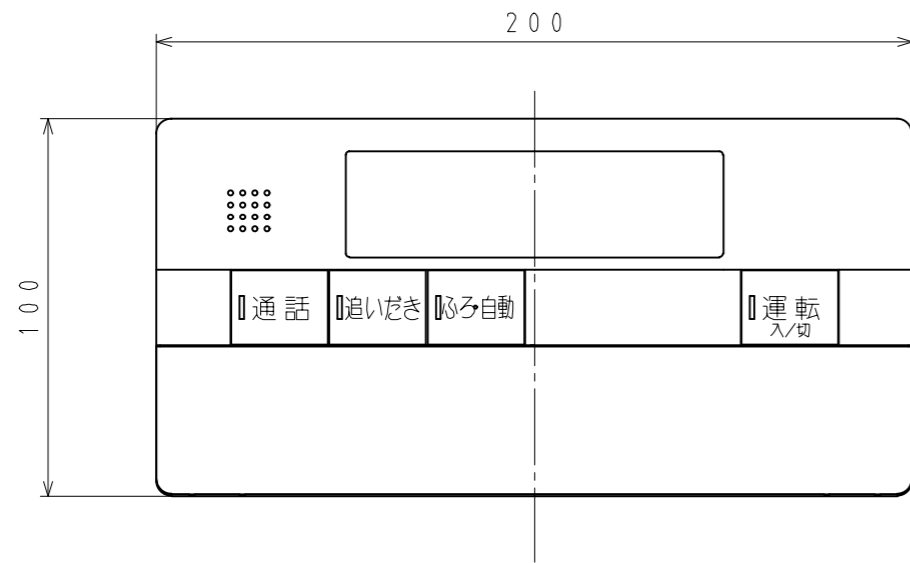

XBR-A11A-BE2GIV

東京ガス株式会社

高木産業株式会社

■ 本体寸法図 (mm)

浴室リモコン XBR-A11A-BE2GIV

No.	名 称
1	運転ボタン・ランプ
2	ふろ自動ボタン・ランプ
3	追いだきボタン・ランプ
4	通話ボタン・ランプ
5	ふろ温度△ボタン
6	ふろ温度▽ボタン
7	ふろ水位△ボタン
8	ふろ水位▽ボタン
9	たし湯ボタン
10	ぬるくボタン
11	半身浴ボタン
12	エネルギーメーターボタン
13	予約ボタン
14	はかっちゃおボタン
15	優先ボタン
16	メニューボタン
17	給湯温度 上ボタン
18	給湯温度 下ボタン
19	決定ボタン
20	もどるボタン
21	表示部

付 属 品	
取扱説明書	
工事説明書	
木ネジ 2ケ	
カールプラグ 2ケ	
Y型端子 2ケ	

リモコン	浴室リモコン	台所リモコン	増設リモコン
機器本体			
給湯暖房機	XBR-A11A-BE2GIV	XKR-A11A-BDE2GISV	XSR-A11A-IV

色：ホワイト
 (近似色：マンセルNo. 6.5Y 8.9/0.1)

外形寸法図		名 称	浴室暖房・エネルギーック 音楽再生・インターホン 浴室リモコン		
東京ガス株式会社		品 名	XBR-A11A-BE2GIV		
高木産業株式会社 首都圏支店 〒112-0012 東京都文京区大塚5-9-2 新大塚プラザ5F首都圏都市ガス営業部 TEL: 03(3945)8842(代)		提出年月日	年 月 日	単 位	mm
		受領印			
		受領年月日	年 月 日		