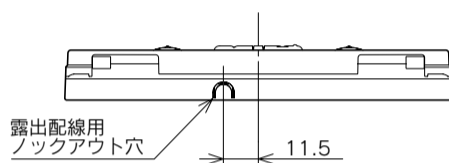

・台所リモコン：GCKR09A-BDE2SV

「壁」または「スイッチボックス」に固定します。

外装色：マンセルNo. N9.1 (白色)

・浴室リモコン：GCBR09A-E2V

外装色：マンセルNo. N9.1 (白色)

製品仕様書	型名	GCKR09A-BDE2SV	単位	1/1	株式会社 長府製作所	A
	名称	標準リモコンセット	mm			