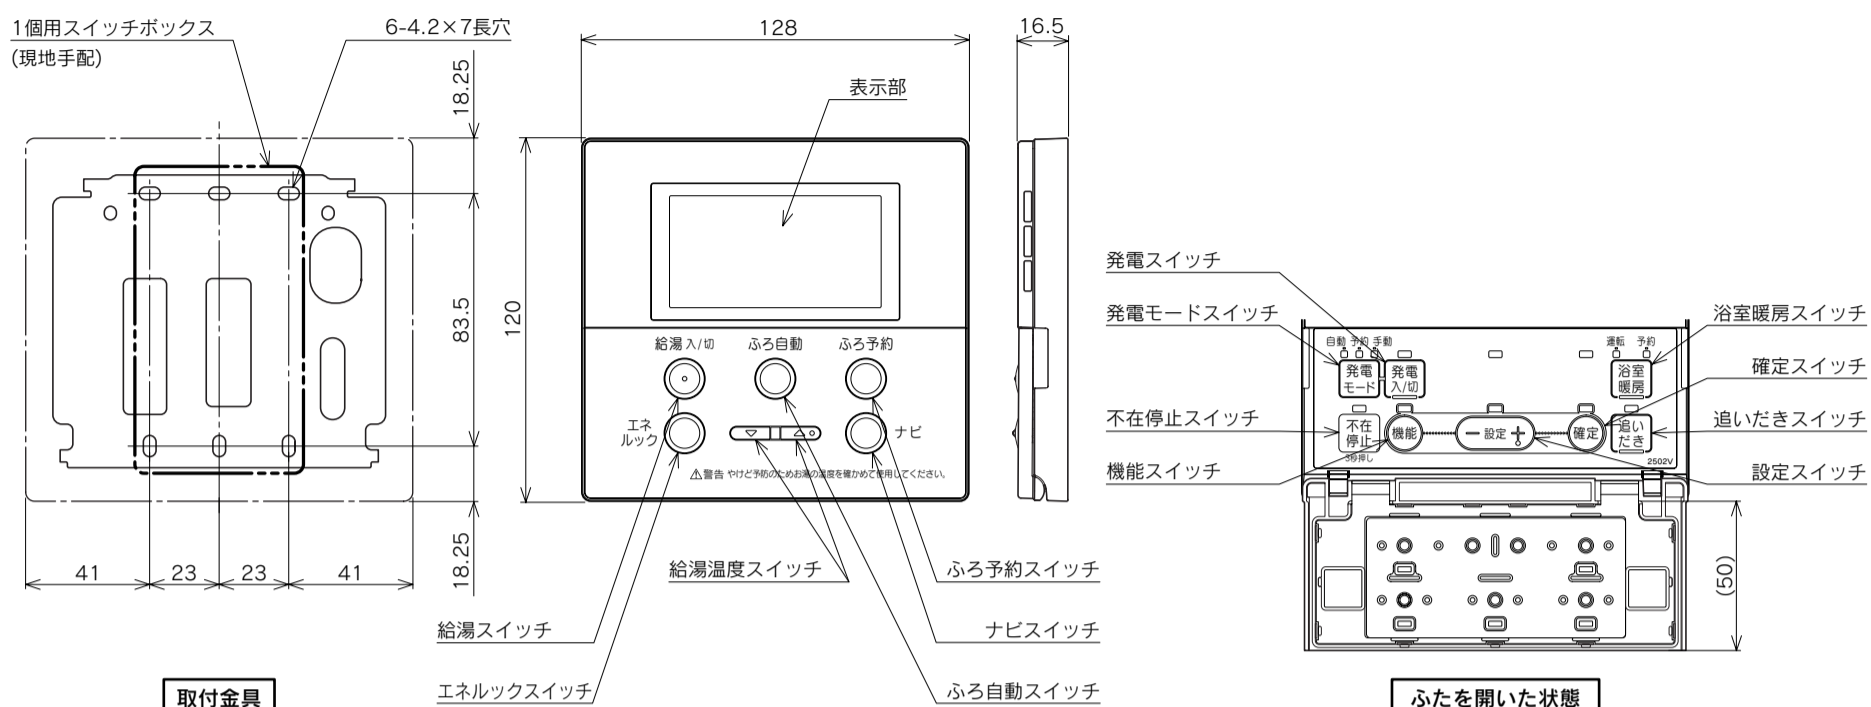

・台所リモコン：GCKR09A-BDE2SV

「壁」または「スイッチボックス」に固定します。

外装色：マンセルNo. N9.1 (白色)

・浴室リモコン：GCBR09A-E2V

外装色：マンセルNo. N9.1 (白色)

製品仕様書	型名	GCKR09A-BDE2SV	単位	1/1	株式会社 長府製作所	A
	名称	標準リモコンセット	mm			