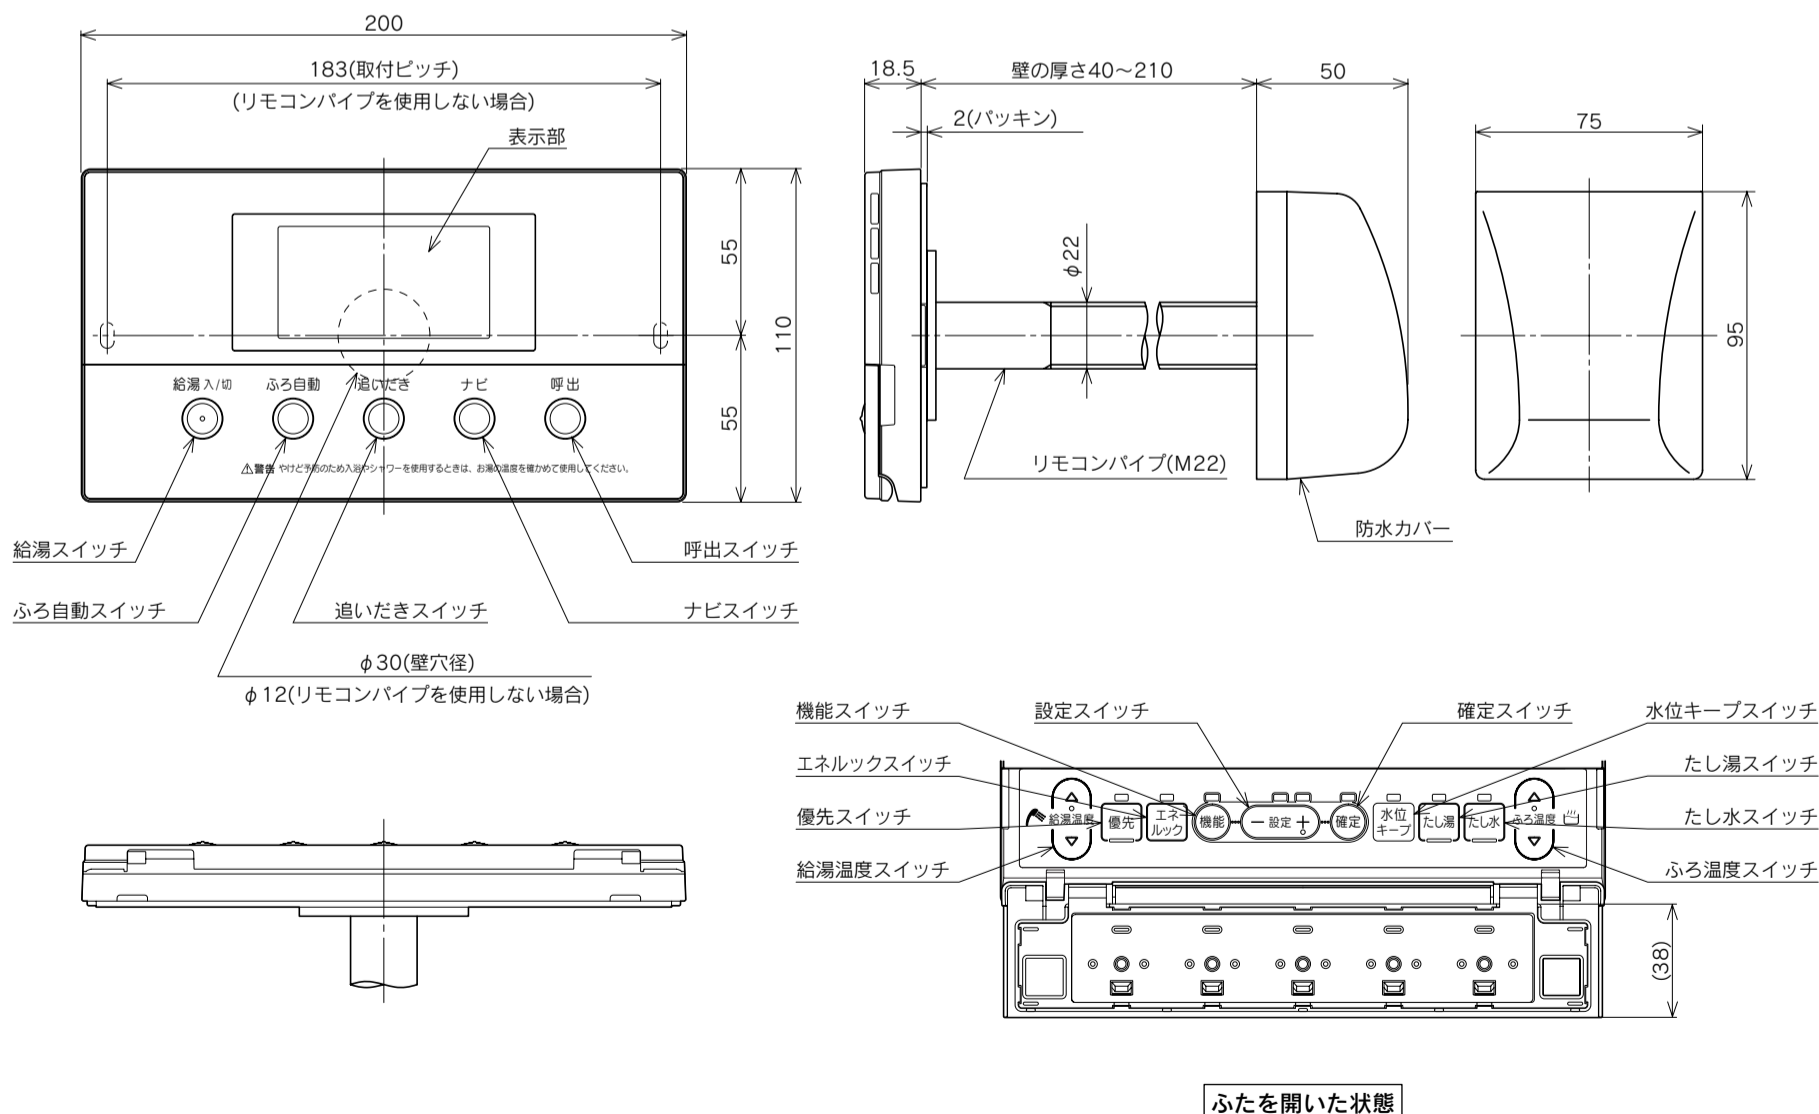

・台所リモコン：GCKR09A-BDE2SV

「壁」または「スイッチボックス」に固定します。

外装色：マンセルNo. N9.1 (白色)

・浴室リモコン：GCBR09A-E2V

外装色：マンセルNo. N9.1 (白色)

製品仕様書	型名	GCKR09A-BDE2SV	単位	1/1	株式会社 長府製作所	A
	名称	標準リモコンセット	mm			