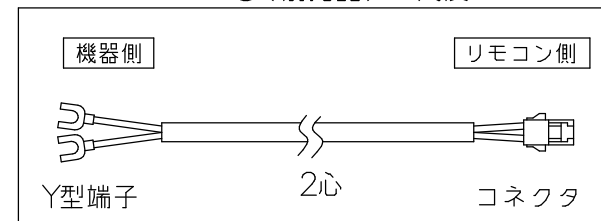

●リモコンコードS(別売品) <尺度フリー>

付属部品	
壁パッキン	1枚
オールプラグ	2本
⊕丸木ネジ	2本

注記 ※リモコン外装色：UDMホワイト（近似色：マンセルNo.N-9.3）

納入仕様図	製品名	NR-RB807A				
	図名	名称寸法図				
	尺度	1/2	原紙サイズ	A3	図番	T1-510
	作成	2007. 9.20	調整			
TOKYO GAS						