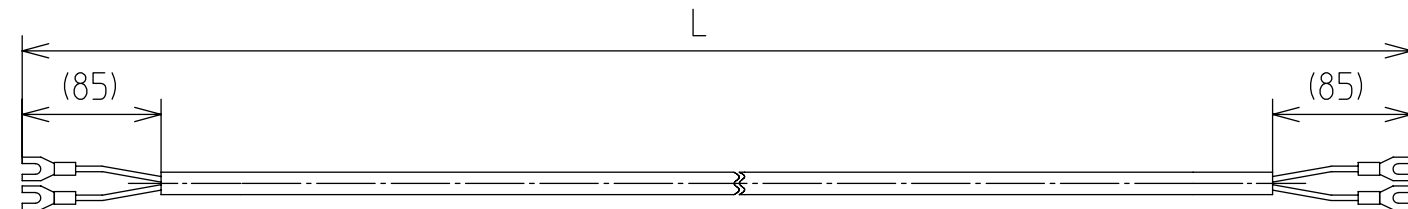

給湯リモコン用コード長さ

記号	L
2S-CORD-WF-10M	(10M)
2S-CORD-WF-20M	(20M)

給湯リモコン用コード(別売)

施工時取付
(付属)

2S-CORD-WF-10M・20M
リモコンコード(別売)

名称	台所リモコン
型式	KR-241V
東京ガス株式会社/株式会社ハウステック	