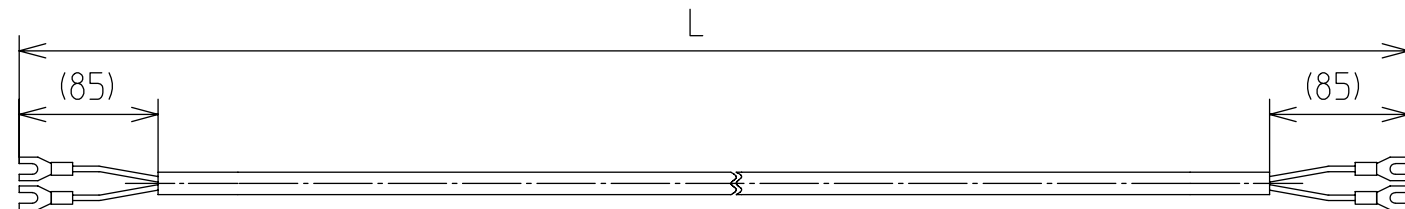

給湯リモコン用コード長さ

記号	L
2S-CORD-WF-10M	(10M)
2S-CORD-WF-20M	(20M)

施工時取付
(付属)

2S-CORD-WF-10M・20M
リモコンコード(別売)

給湯リモコン用コード(別売)

名称	台所リモコン
型式	KR-250V
東京ガス株式会社/株式会社ハウステック	