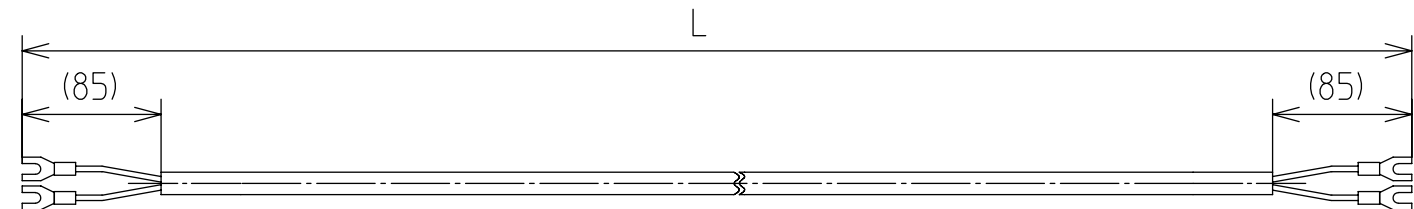

給湯リモコン用コード長さ

記号	L
2S-CORD-WF-10M	(10M)
2S-CORD-WF-20M	(20M)

施工時取付
(付属)

2S-CORD-WF-10M・20M
リモコンコード(別売)

給湯リモコン用コード(別売)

名称	台所リモコン
型式	KR-245V
東京ガス株式会社/株式会社ハウステック	