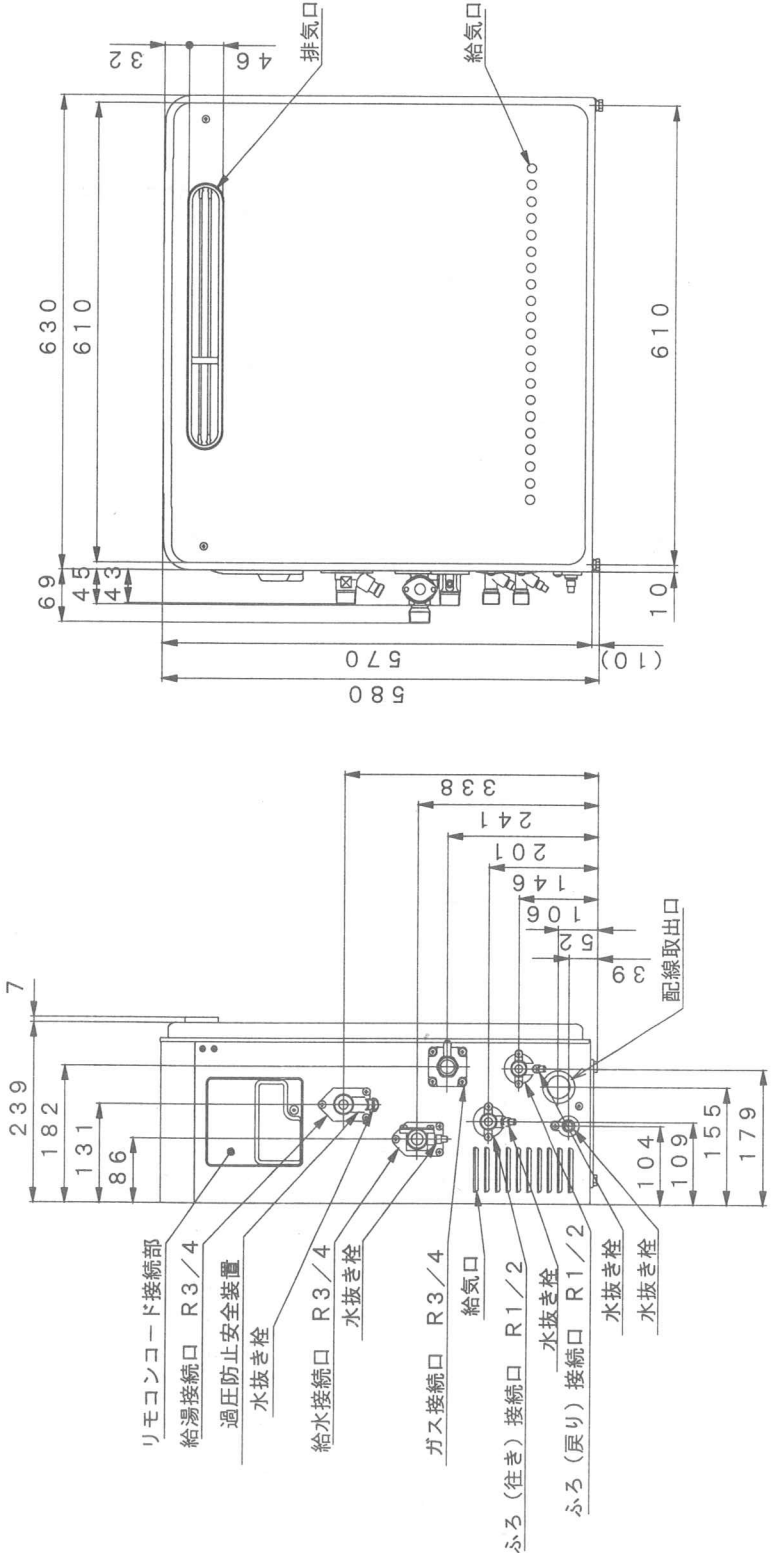

外形寸法図	NR-A824RF-R <GT-2411SARX>	7	4	1	5	7	3	5												
-------	---------------------------	---	---	---	---	---	---	---	--	--	--	--	--	--	--	--	--	--	--	--

### 3. 外形寸法図

(1) NR-A824RF-R

外形寸法図	NR-A824RF-R <GT-2411SARX>	7	4	1	5	7	3	5				
-------	---------------------------	---	---	---	---	---	---	---	--	--	--	--

(2) 台所リモコン外形寸法図

壁掛金具

外形寸法図	NR-A824RF-R <GT-2411SARX>	7	4	1	5	7	3	5						
-------	---------------------------	---	---	---	---	---	---	---	--	--	--	--	--	--

(3) 浴室リモコン外形寸法図