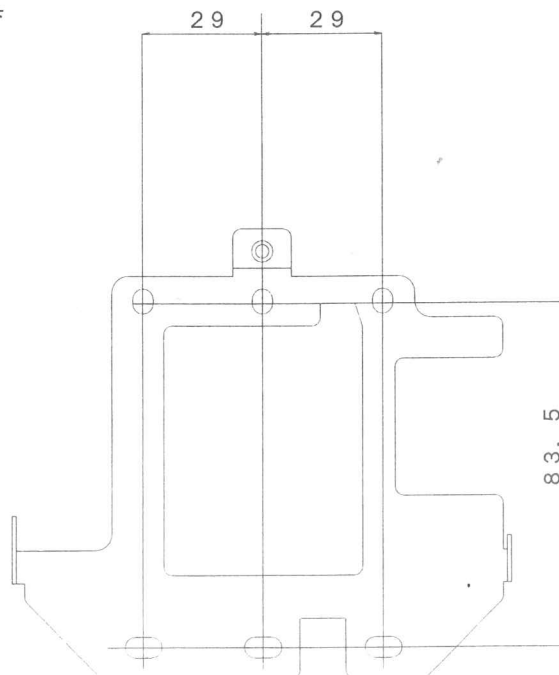

外形寸法図	NR-A824RF-R <GT-2411SARX>	7	4	1	5	7	3	5												
-------	---------------------------	---	---	---	---	---	---	---	--	--	--	--	--	--	--	--	--	--	--	--

### 3. 外形寸法図

(1) NR-A824RF-R

外形寸法図	NR-A824RF-R <GT-2411SARX>	7	4	1	5	7	3	5				
-------	---------------------------	---	---	---	---	---	---	---	--	--	--	--

(2) 台所リモコン外形寸法図

壁掛金具

外形寸法図	NR-A824RF-R <GT-2411SARX>	7	4	1	5	7	3	5						
-------	---------------------------	---	---	---	---	---	---	---	--	--	--	--	--	--

(3) 浴室リモコン外形寸法図