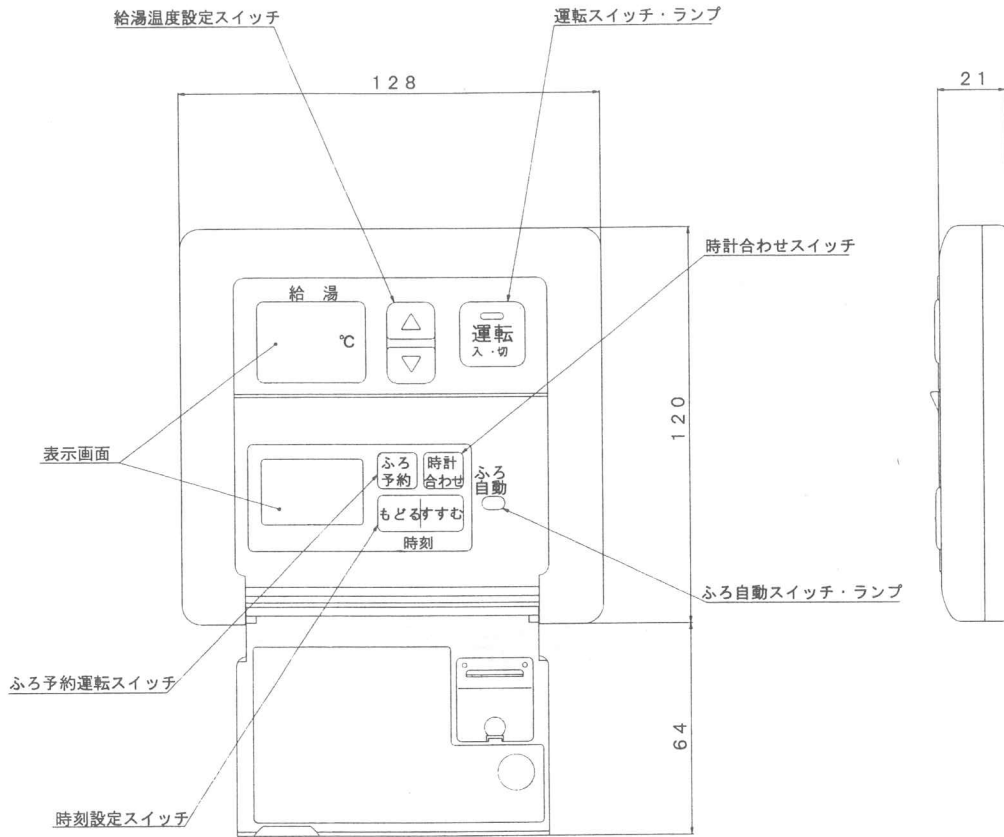

外形寸法図	NR-A824RF-R <GT-2411SARX>	7	4	1	5	7	3	5												
-------	---------------------------	---	---	---	---	---	---	---	--	--	--	--	--	--	--	--	--	--	--	--

### 3. 外形寸法図

(1) NR-A824RF-R

外形寸法図	NR-A824RF-R <GT-2411SARX>	7	4	1	5	7	3	5				
-------	---------------------------	---	---	---	---	---	---	---	--	--	--	--

(2) 台所リモコン外形寸法図

壁掛金具

外形寸法図	NR-A824RF-R <GT-2411SARX>	7	4	1	5	7	3	5						
-------	---------------------------	---	---	---	---	---	---	---	--	--	--	--	--	--

(3) 浴室リモコン外形寸法図