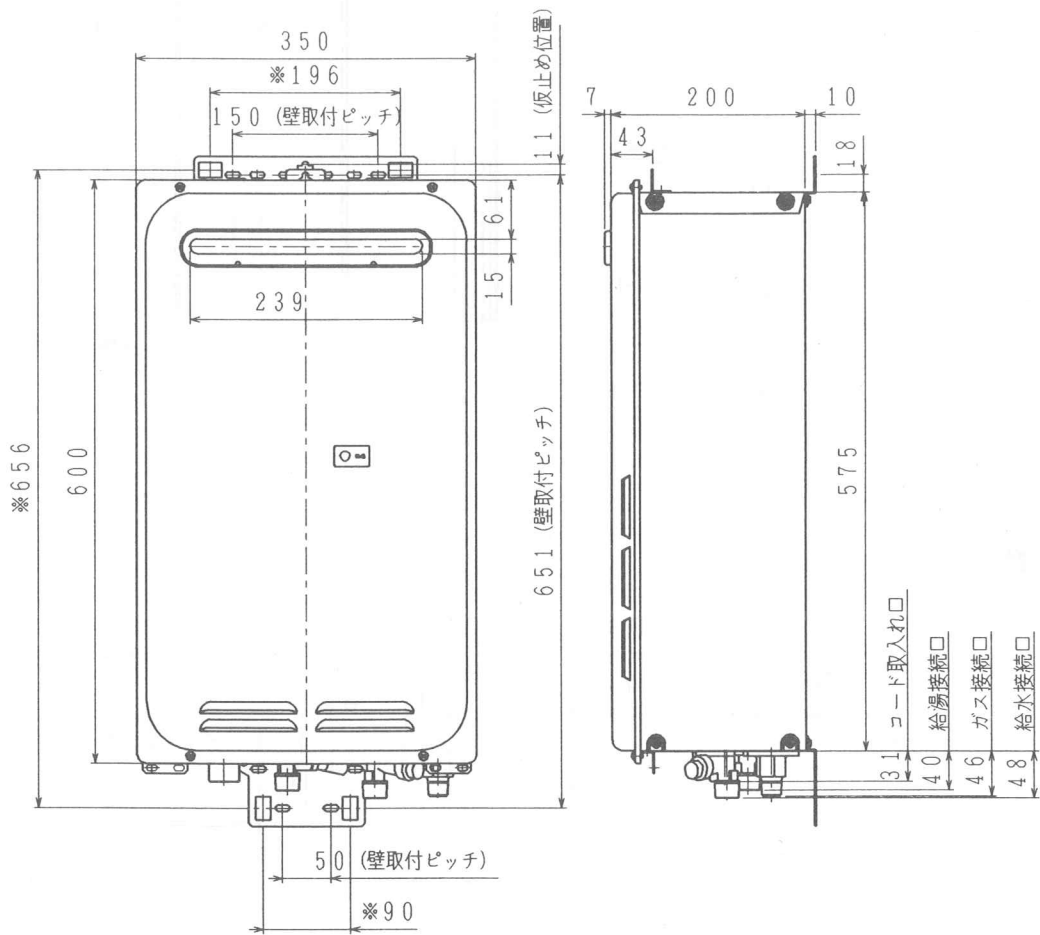

外形寸法図	HR-A524RFW <YS2431R>	5	7	1	6	2	1	4						
-------	----------------------	---	---	---	---	---	---	---	--	--	--	--	--	--

3. 外形寸法図

■本体

※印寸法は、絶縁ブッシュ使用時の壁取付ピッチです。

外形寸法図	HR-A524RFW <YS2431R>	5	7	1	6	2	1	4												
-------	----------------------	---	---	---	---	---	---	---	--	--	--	--	--	--	--	--	--	--	--	--