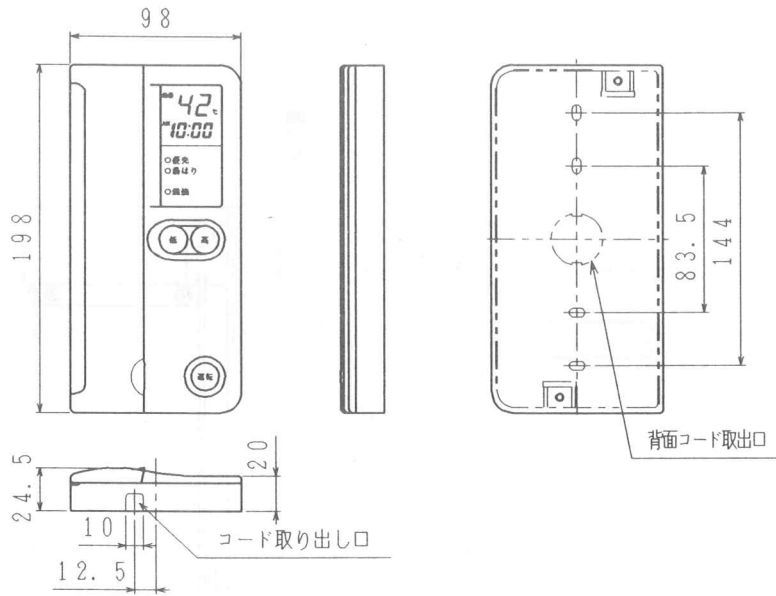

外形寸法図	HR-A524RFW <YS2431R>	5	7	1	6	2	1	4												

■台所リモコン（標準別売品）