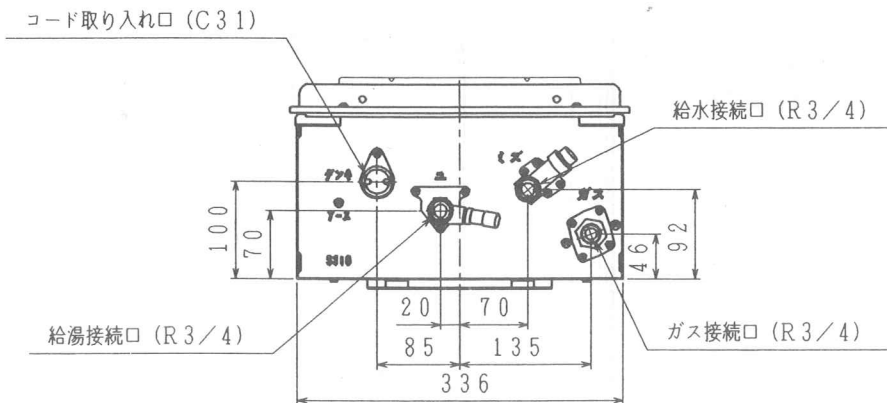

外形寸法図	HR-A524RFW <YS2431R>	5	7	1	6	2	1	4						
-------	----------------------	---	---	---	---	---	---	---	--	--	--	--	--	--

3. 外形寸法図

■本体

※印寸法は、絶縁ブッシュ使用時の壁取付ピッチです。

外形寸法図	HR-A524RFW <YS2431R>	5	7	1	6	2	1	4												
-------	----------------------	---	---	---	---	---	---	---	--	--	--	--	--	--	--	--	--	--	--	--