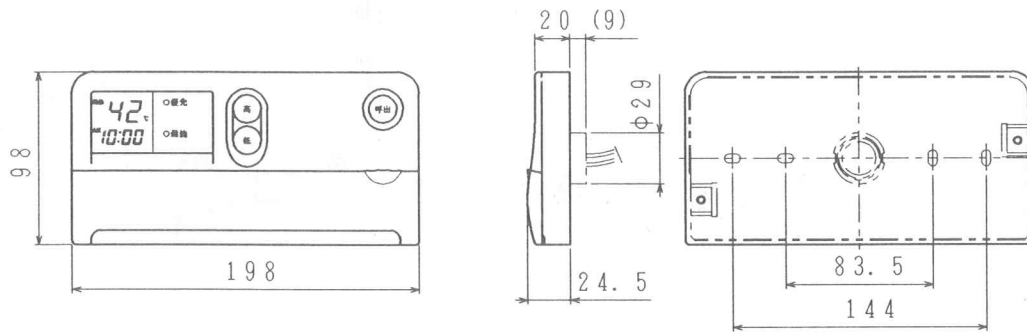

■浴室リモコン（別売品）