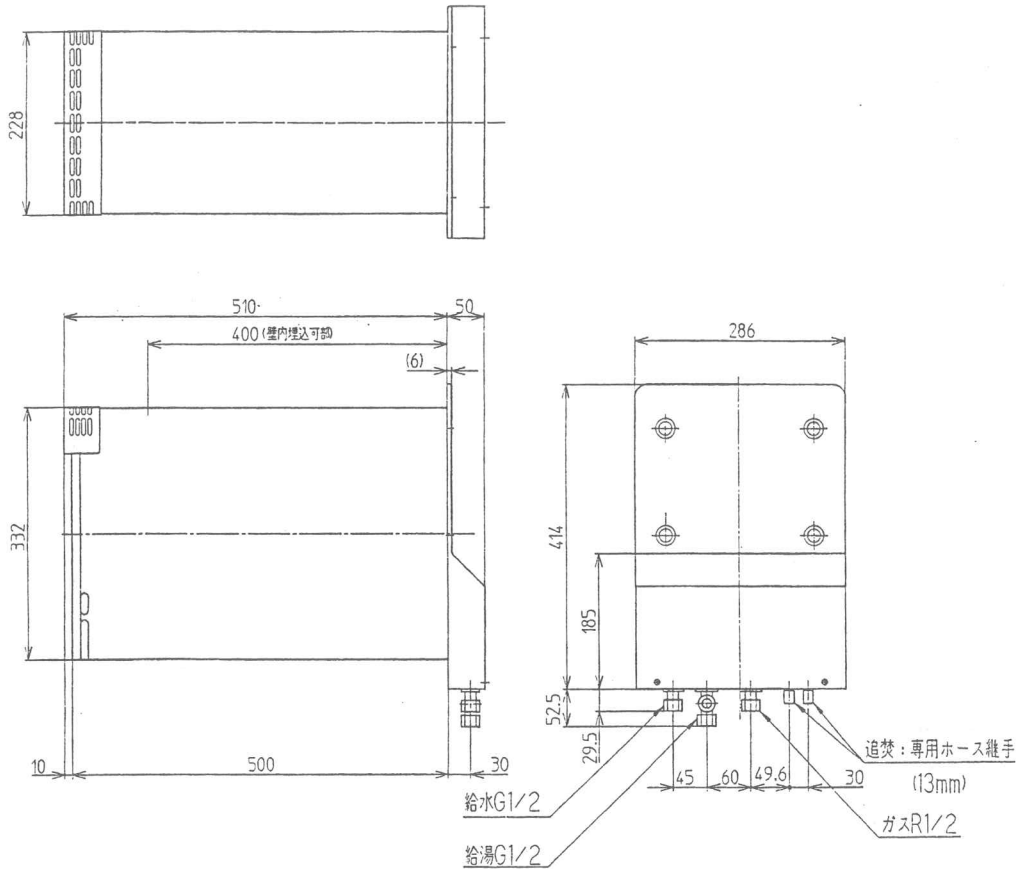

外形寸法図	HK-808RFWHD <WF-803>	7	5	0	7	8	8	0				
-------	----------------------	---	---	---	---	---	---	---	--	--	--	--

3. 外形寸法図

(1) 本体

(2) リモコン