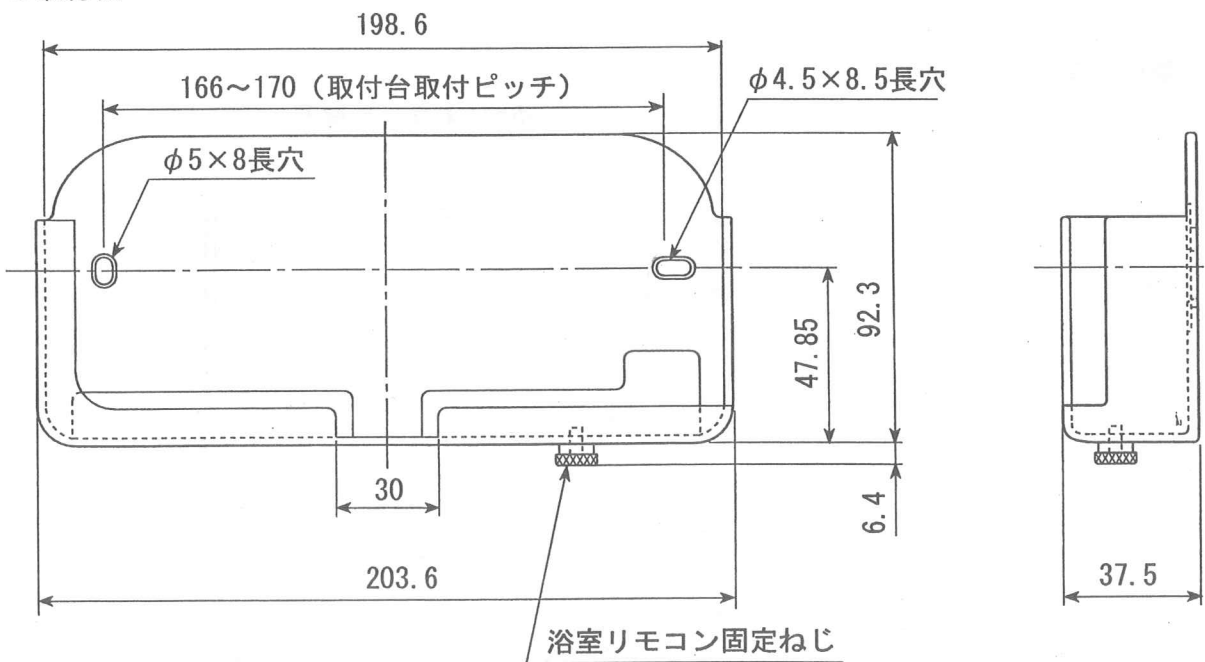

外形寸法図	MA-A816RFA-RAW <GJV-16R2>	7	4	0	0	5	4	0				
-------	---------------------------	---	---	---	---	---	---	---	--	--	--	--

3. 外形寸法図

■ 機器本体

[単位:mm]

外形寸法図	MA-A816RFA-RAW <GJV-16R2>	7	4	0	0	5	4	0						
-------	---------------------------	---	---	---	---	---	---	---	--	--	--	--	--	--

■浴室リモコン（付属品）

●浴室リモコン

[単位:mm]

●取付板

外形寸法図	MA-A816RFA-RAW <GJV-16R2>	7	4	0	0	5	4	0						
-------	---------------------------	---	---	---	---	---	---	---	--	--	--	--	--	--

■ 台所リモコン (付属品)

● 台所リモコン

[単位:mm]

● 取付板