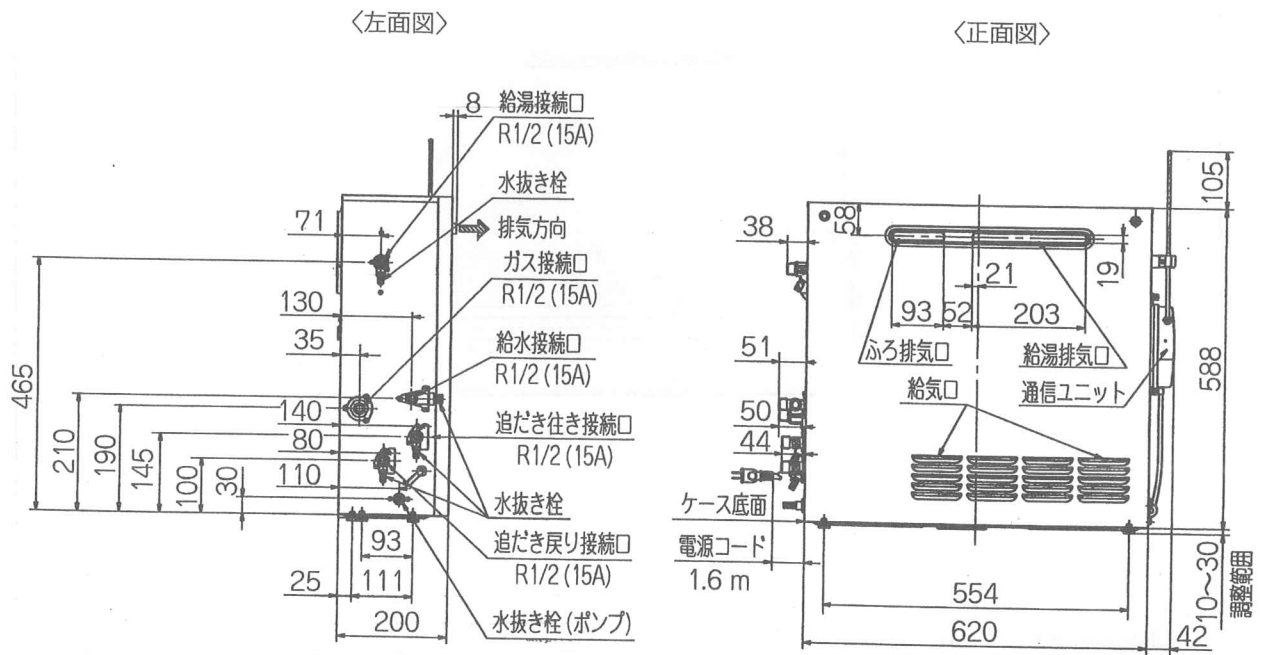

外形寸法図	MA-A816RFA-RAW <GJV-16R2>	7	4	0	0	5	4	0				
-------	---------------------------	---	---	---	---	---	---	---	--	--	--	--

3. 外形寸法図

■ 機器本体

[単位:mm]

外形寸法図	MA-A816RFA-RAW <GJV-16R2>	7	4	0	0	5	4	0						
-------	---------------------------	---	---	---	---	---	---	---	--	--	--	--	--	--

■浴室リモコン（付属品）

●浴室リモコン

[単位:mm]

●取付板

外形寸法図	MA-A816RFA-RAW <GJV-16R2>	7	4	0	0	5	4	0						
-------	---------------------------	---	---	---	---	---	---	---	--	--	--	--	--	--

■ 台所リモコン (付属品)

● 台所リモコン

[単位:mm]

● 取付板