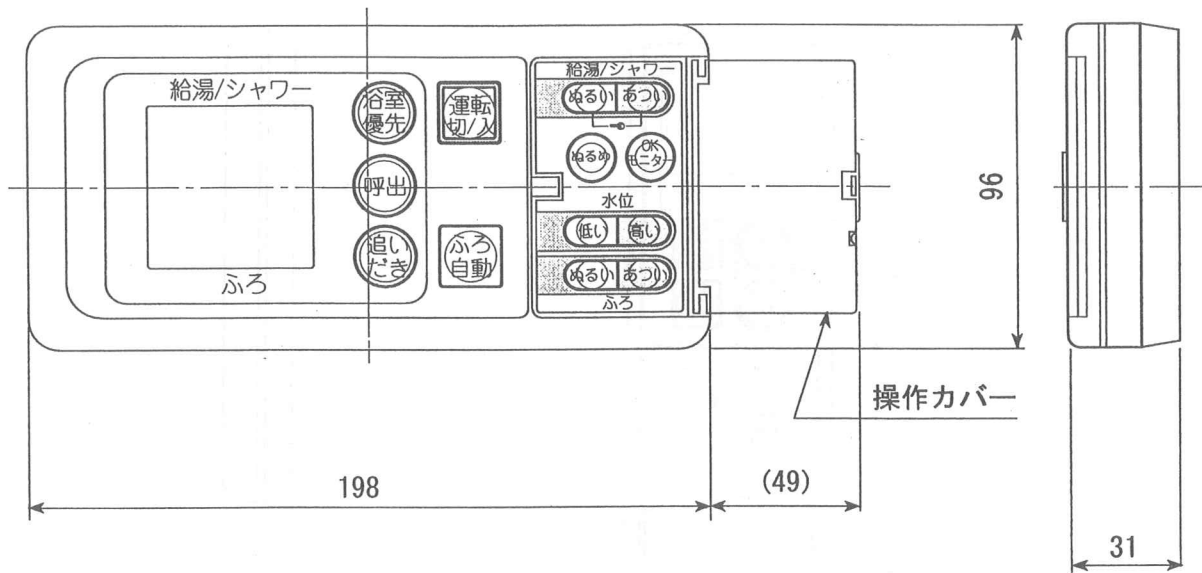

外形寸法図	MA-A816RFA-RAW <GJV-16R2>	7	4	0	0	5	4	0				
-------	---------------------------	---	---	---	---	---	---	---	--	--	--	--

3. 外形寸法図

■ 機器本体

[単位:mm]

外形寸法図	MA-A816RFA-RAW <GJV-16R2>	7	4	0	0	5	4	0						
-------	---------------------------	---	---	---	---	---	---	---	--	--	--	--	--	--

■浴室リモコン（付属品）

●浴室リモコン

[単位:mm]

●取付板

外形寸法図	MA-A816RFA-RAW <GJV-16R2>	7	4	0	0	5	4	0						
-------	---------------------------	---	---	---	---	---	---	---	--	--	--	--	--	--

■ 台所リモコン (付属品)

● 台所リモコン

[単位:mm]

● 取付板