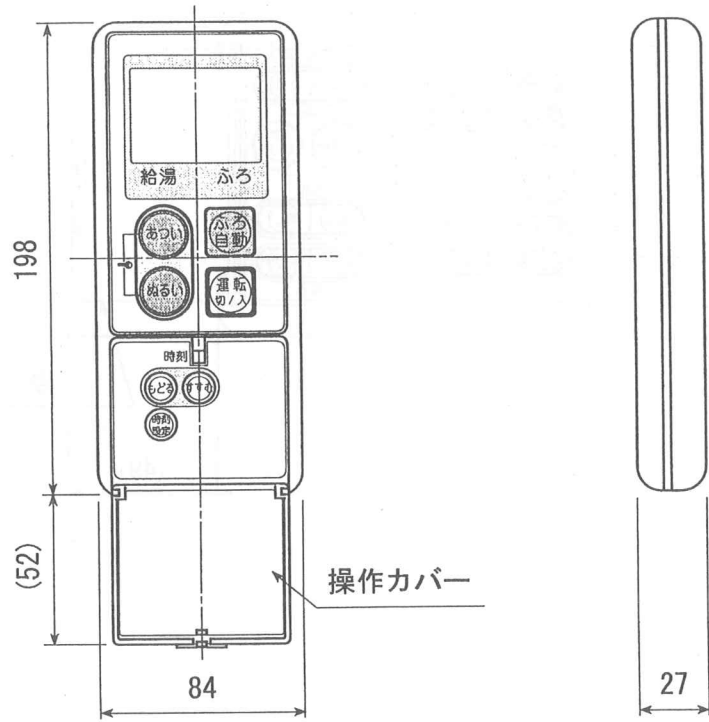

外形寸法図	MA-A816RFA-RAW <GJV-16R2>	7	4	0	0	5	4	0				
-------	---------------------------	---	---	---	---	---	---	---	--	--	--	--

3. 外形寸法図

■ 機器本体

[単位:mm]

外形寸法図	MA-A816RFA-RAW <GJV-16R2>	7	4	0	0	5	4	0						
-------	---------------------------	---	---	---	---	---	---	---	--	--	--	--	--	--

■浴室リモコン（付属品）

●浴室リモコン

[単位:mm]

●取付板

外形寸法図	MA-A816RFA-RAW <GJV-16R2>	7	4	0	0	5	4	0						
-------	---------------------------	---	---	---	---	---	---	---	--	--	--	--	--	--

■ 台所リモコン (付属品)

● 台所リモコン

[単位:mm]

● 取付板