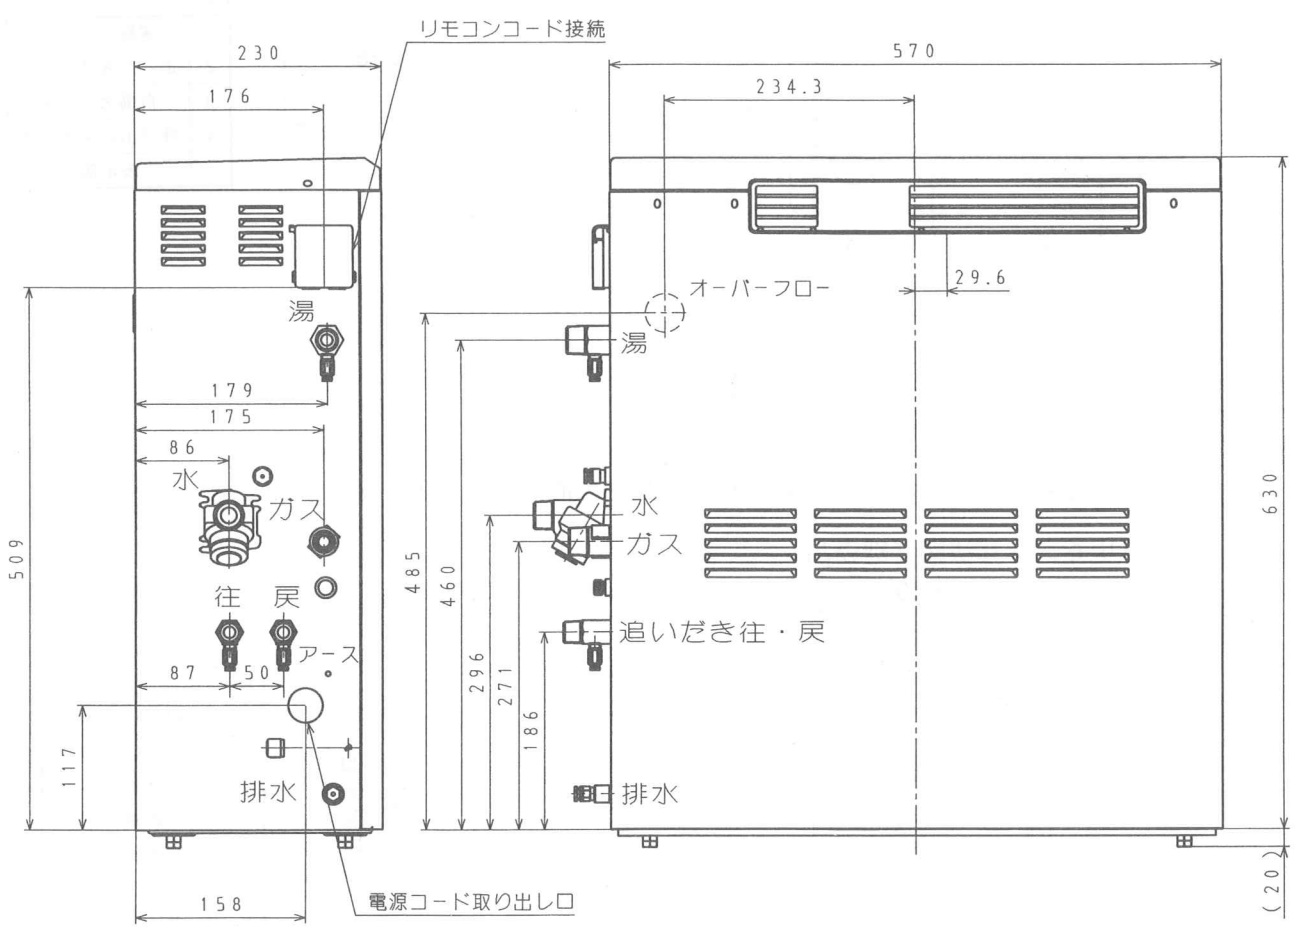

外形寸法図	TP-A824RF-R <TP-FP245SZR>	7	7	0	4	5	4	9						
-------	---------------------------	---	---	---	---	---	---	---	--	--	--	--	--	--

3. 外形寸法図

(1) 本体

外形寸法図	TP-A824RF-R <TP-FP245SZR>	7	7	0	4	5	4	9						
-------	---------------------------	---	---	---	---	---	---	---	--	--	--	--	--	--

(2) リモコン

浴室リモコン寸法図 (付属)

※付属のリモコンパイプにより壁貫通取付可能 (130 ~ 205 mm)

台所リモコン寸法図 (別売品)

※増設リモコンには、予約スイッチ予約ランプはありません。

浴室リモコンコード 5m : FMY02-05、8m : FMY02-08、10m : FMY02-10

台所リモコンコード 15m : FMY02-15、20m : FMY02-20