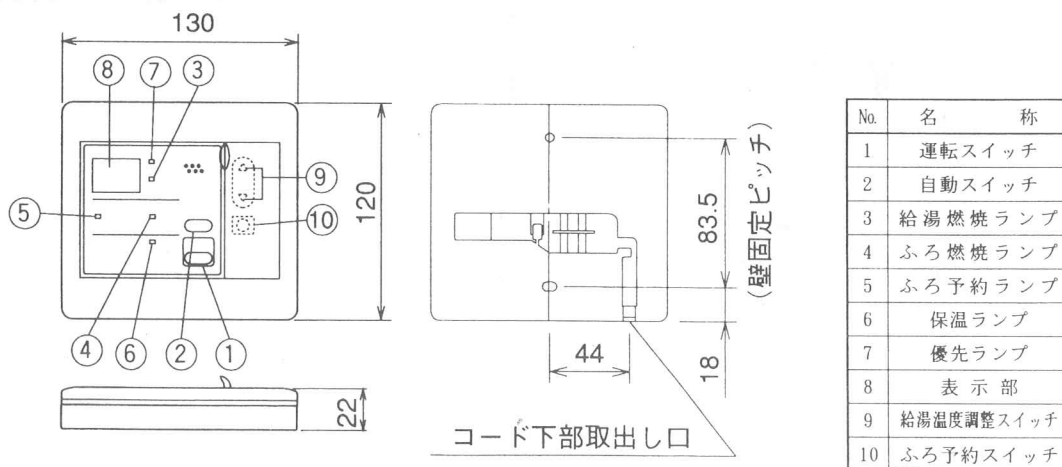

外形寸法図	TP-A824RF-R <TP-FP245SZR>	7	7	0	4	5	4	9						
-------	---------------------------	---	---	---	---	---	---	---	--	--	--	--	--	--

3. 外形寸法図

(1) 本体

外形寸法図	TP-A824RF-R <TP-FP245SZR>	7	7	0	4	5	4	9						
-------	---------------------------	---	---	---	---	---	---	---	--	--	--	--	--	--

(2) リモコン

浴室リモコン寸法図 (付属)

※付属のリモコンパイプにより壁貫通取付可能 (130 ~ 205 mm)

台所リモコン寸法図 (別売品)

※増設リモコンには、予約スイッチ予約ランプはありません。

浴室リモコンコード 5m : FMY02-05、8m : FMY02-08、10m : FMY02-10

台所リモコンコード 15m : FMY02-15、20m : FMY02-20