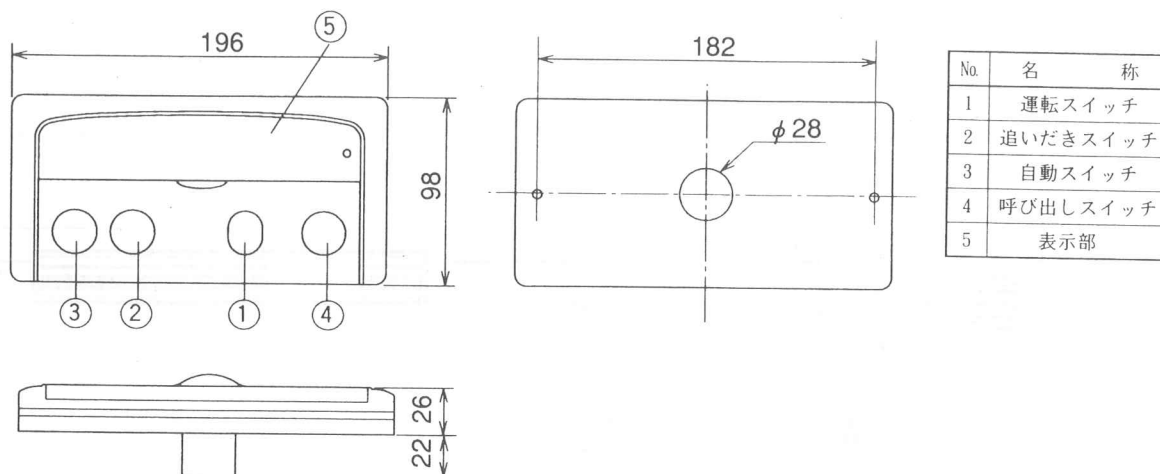

外形寸法図	TP-A824RF-R <TP-FP245SZR>	7	7	0	4	5	4	9						
-------	---------------------------	---	---	---	---	---	---	---	--	--	--	--	--	--

3. 外形寸法図

(1) 本体

外形寸法図	TP-A824RF-R <TP-FP245SZR>	7	7	0	4	5	4	9						
-------	---------------------------	---	---	---	---	---	---	---	--	--	--	--	--	--

(2) リモコン

浴室リモコン寸法図 (付属)

※付属のリモコンパイプにより壁貫通取付可能 (130 ~ 205 mm)

台所リモコン寸法図 (別売品)

※増設リモコンには、予約スイッチ予約ランプはありません。

浴室リモコンコード 5m : FMY02-05、8m : FMY02-08、10m : FMY02-10

台所リモコンコード 15m : FMY02-15、20m : FMY02-20