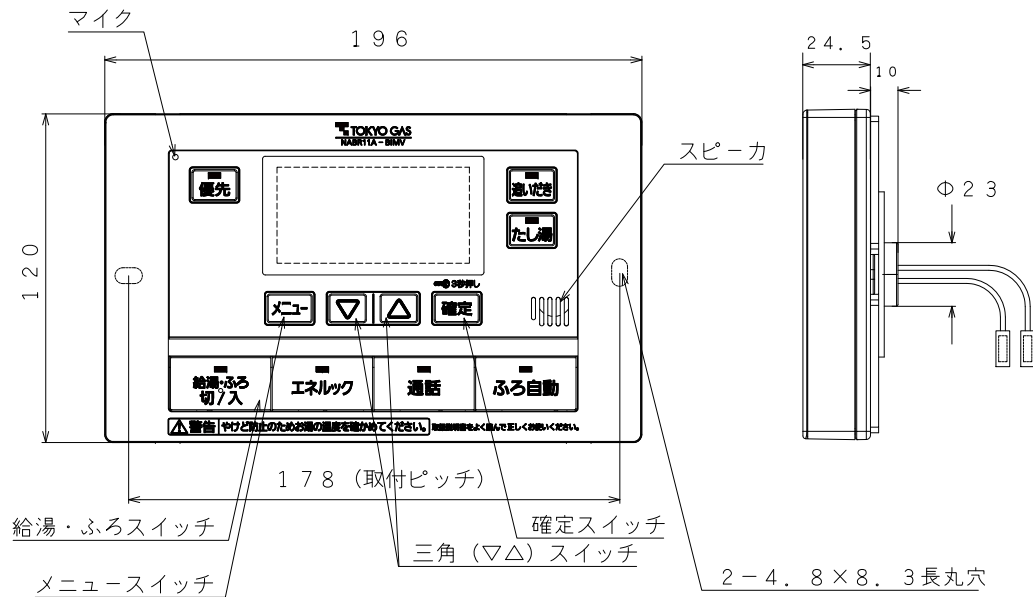

台所リモコン

浴室リモコン

項目		記入内容	
名称	品名	NAMR11ABDE2IMSV	
基本仕様	設置方式	台所リモコン：壁掛け金具（リモコン取付板）取付方式 浴室リモコン：本体ネジ止め 化粧カバー締め込み方式	
	台所リモコン	外形寸法	H120×W142×D24.5
		本体重量(kg)	0.3
	浴室リモコン	外形寸法	H120×W196×D24.5
本体重量(kg)		0.4	
運転	給湯温度調節	32℃、35℃、37℃～48℃（1℃刻み）、 50℃、55℃、60℃の17段階	
	予約運転	可	
	自動湯はり	水位調節	浴槽底面より280mm～480mm（20mm刻み）の11段階 （標準380mm）
		温度調節	33℃～48℃（1℃刻み）の16段階
		保温	沸き上がりから0～9時間に可変（出荷時：4時間）
たし湯		風呂設定温度で20L（可変）注湯	
その他	時計表示	有り ±30秒以内	
	付属部品	工事説明書、化粧カバー-他（一式）、取付ネジ類（一式）	
	機体外装色	シルバー（正面）	

納入品名	NAMR11ABDE2IMSV
仕込品名	リモコンセット
作成日	2011.1.31