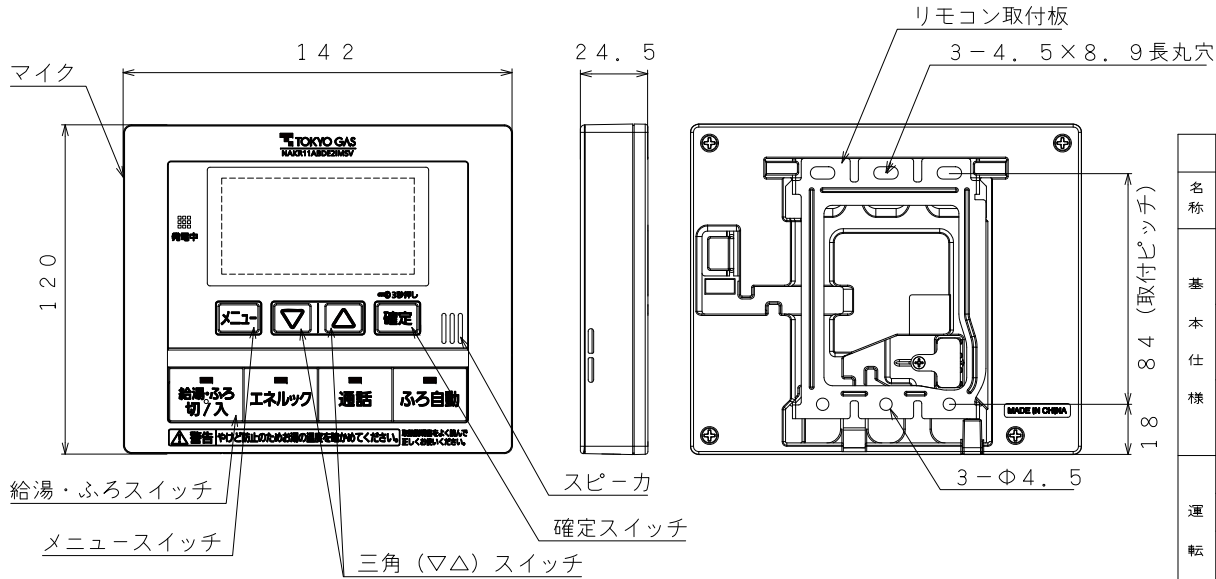

台所リモコン

浴室リモコン

項目		記入内容	
名称	品名	NAMR11ABDE2IMSV	
基本仕様	設置方式	台所リモコン：壁掛け金具（リモコン取付板）取付方式 浴室リモコン：本体ネジ止め 化粧カバー締め込み方式	
	台所リモコン	外形寸法	H120×W142×D24.5
		本体重量(kg)	0.3
	浴室リモコン	外形寸法	H120×W196×D24.5
本体重量(kg)		0.4	
運転	給湯温度調節	32℃、35℃、37℃～48℃（1℃刻み）、 50℃、55℃、60℃の17段階	
	予約運転	可	
	自動湯はり	水位調節	浴槽底面より280mm～480mm（20mm刻み）の11段階 （標準380mm）
		温度調節	33℃～48℃（1℃刻み）の16段階
		保温	沸き上がりから0～9時間に可変（出荷時：4時間）
たし湯		風呂設定温度で20L（可変）注湯	
その他	時計表示	有り ±30秒以内	
	付属部品	工事説明書、化粧カバー-他（一式）、取付ネジ類（一式）	
	機体外装色	シルバー（正面）	

納入品名	NAMR11ABDE2IMSV
仕込品名	リモコンセット
作成日	2011.1.31