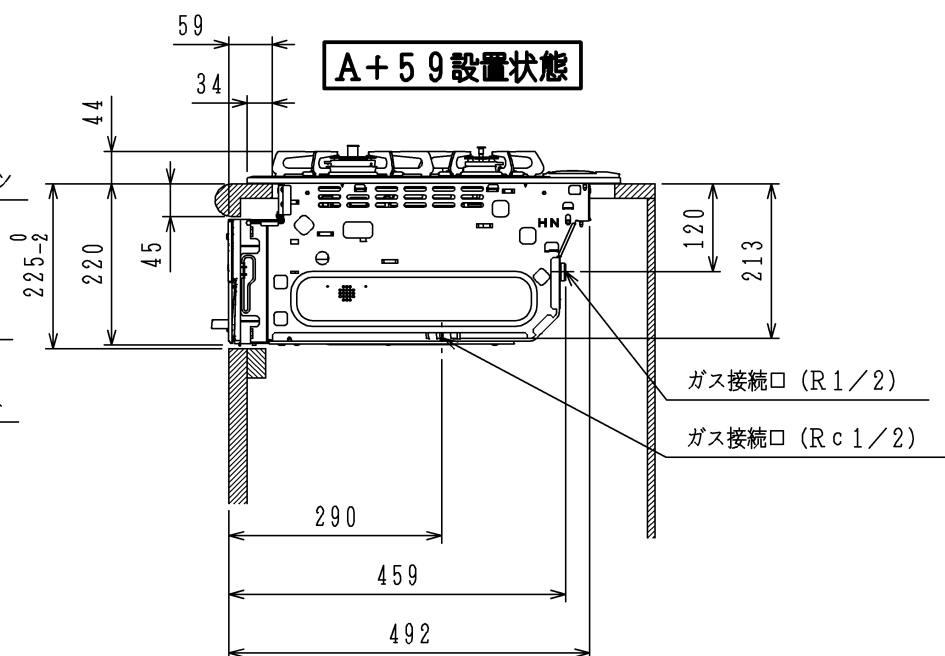

仕様

項目		記
外形寸法 (mm)	高さ	264 (全高)
	幅	598 (トッププレート部592)
	奥行	492
グリル有効寸法 (mm)	幅258×奥行323.5×高さ60	
質量 (kg)	26 (付属品含む) 32 (梱包含む)	
接続	ガス	Rc1/2 (メネジ)、R1/2 (オネジ)
	電気	
ガス消費量		13A
		kW (kcal/h)
	全点火時	10.6 (9100)
	左・右高火力コンロ	4.20 (3610)
	小コンロ	1.28 (1100)
グリル	2.21 (1900)	
器具栓	モーター駆動平面スライド閉止式	
点火方式	乾電池式連続放電点火 アルカリ乾電池 単1形-2個	
立消え安全装置	熱電対式	
左・右高火力コンロ	調理モード	揚げもの【140・150・160・170・180・190・200】 湯わかし (0~99分保溫) タイマー【1~99分 (連続使用時間120分)】 【高温炒めモード時は連続使用時間60分】
	安全モード	天ぷら油過熱防止機能、焦げつき消火機能 消し忘れ消火機能 (120分<変更可>・30分)
小コンロ	調理モード	炊飯 (ごはん、おかゆ)
	安全モード	天ぷら油過熱防止機能、焦げつき消火機能 消し忘れ消火機能 (120分<変更可>・30分)
グリル	調理モード	オート調理機能、タイマー (1~18分)
	安全モード	過熱防止センサー、消し忘れ消火機能 (18分・調理タイマー兼用)
その他	コンロ：プッシュボタン式ダイヤル、グリル：電子タッチ方式 全バーナーらくらく点火、ロック機能、電池交換サイン 高温炒めモード (左・右高火力コンロ)、クリーン機能 高効率ワイド両面無水グリル グリル扉フルオープンスライド式、グリル燃焼ランプ グリル受け皿：クリアコート、焼網：フッ素コーティング ガラストッププレート：シルバーミラー (撥水性コート) パネルカラー：シルバー	

注記

1. 設置フリータイプですのでワークトップ穴開け寸法は、A+59、(A+45)、A+37のどちらでも設置できます。

品名	HR-BH3BR-G6SS	作成	2011.8
名称	グリル付3口ビルトインコンロ	尺度	Free
東京ガス株式会社			

単位 (mm)