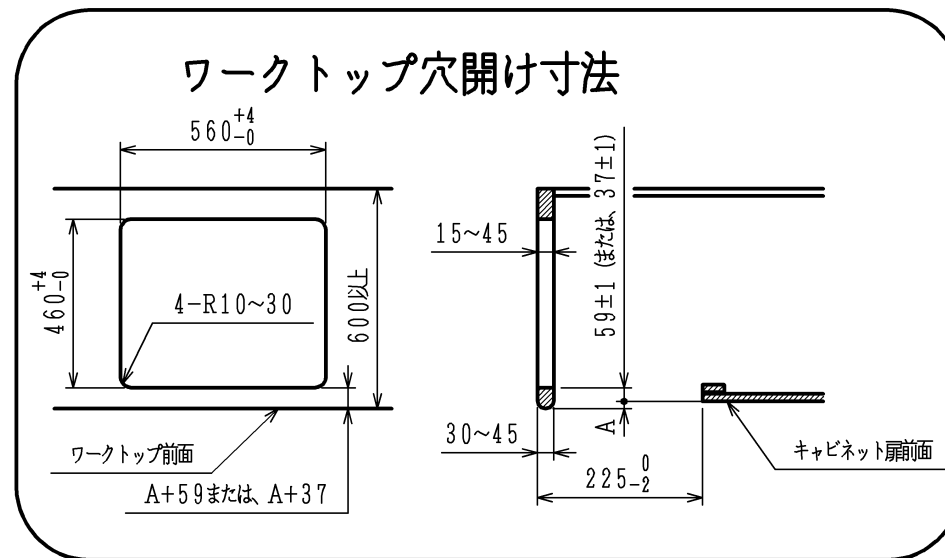

仕様

項目		記
外形寸法 (mm)	高さ	264 (全高)
	幅	598 (トッププレート部592)
	奥行	492
グリル有効寸法 (mm)	幅258×奥行323.5×高さ60	
質量 (kg)	26 (付属品含む) 32 (梱包含む)	
接続	ガス	Rc1/2 (メネジ)、R1/2 (オネジ)
	電気	
ガス消費量		13A
		kW (kcal/h)
	全点火時	10.6 (9100)
	左・右高火力コンロ	4.20 (3610)
	小コンロ	1.28 (1100)
グリル	2.21 (1900)	
器具栓	モーター駆動平面スライド閉止式	
点火方式	乾電池式連続放電点火 アルカリ乾電池 単1形-2個	
立消え安全装置	熱電対式	
左・右高火力コンロ	調理モード	揚げもの【140・150・160・170・180・190・200】 湯わかし (0~99分保溫) タイマー【1~99分 (連続使用時間120分)】 【高温炒めモード時は連続使用時間60分】
	安全モード	天ぷら油過熱防止機能、焦げつき消火機能 消し忘れ消火機能 (120分<変更可>・30分)
小コンロ	調理モード	炊飯 (ごはん、おかゆ)
	安全モード	天ぷら油過熱防止機能、焦げつき消火機能 消し忘れ消火機能 (120分<変更可>・30分)
グリル	調理モード	オート調理機能、タイマー (1~18分)
	安全モード	過熱防止センサー、消し忘れ消火機能 (18分・調理タイマー兼用)
その他	コンロ：プッシュボタン式ダイヤル、グリル：電子タッチ方式 全バーナーらくらく点火、ロック機能、電池交換サイン 高温炒めモード (左・右高火力コンロ)、クリーン機能 高効率ワイド両面無水グリル グリル扉フルオープンスライド式、グリル燃焼ランプ グリル受け皿：クリアコート、焼網：フッ素コーティング ガラストッププレート：シルバーミラー (撥水性コート) パネルカラー：シルバー	

注記

1. 設置フリータイプですのでワークトップ穴開け寸法は、A+59、(A+45)、A+37のどちらでも設置できます。

品名	HR-BH3BR-G6SS	作成	2011.8
名称	グリル付3口ビルトインコンロ	尺度	Free
東京ガス株式会社			

単位 (mm)