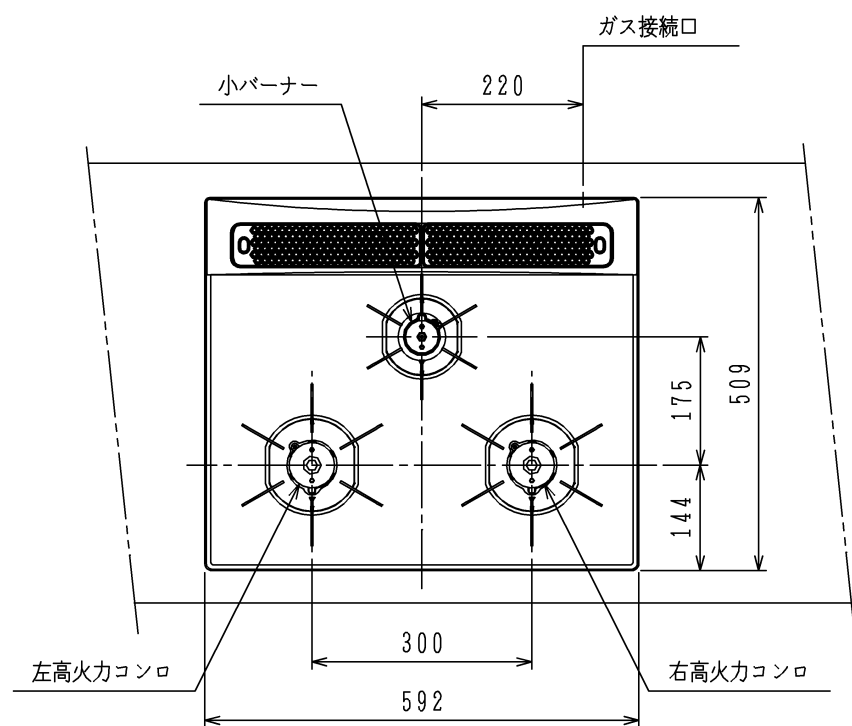

仕様

項目		記
外形寸法 (mm)	高さ	264 (全高)
	幅	598 (トッププレート部592)
	奥行	492
グリル有効寸法 (mm)	幅258×奥行323.5×高さ60	
質量 (kg)	26 (付属品含む) 32 (梱包含む)	
接続	ガス	Rc1/2 (メネジ)、R1/2 (オネジ)
	電気	
ガス消費量		13A
		kW (kcal/h)
	全点火時	10.6 (9100)
	左・右高火力コンロ	4.20 (3610)
	小コンロ	1.28 (1100)
グリル	2.21 (1900)	
器具栓	モーター駆動平面スライド閉止式	
点火方式	乾電池式連続放電点火 アルカリ乾電池 単1形-2個	
立消え安全装置	熱電対式	
左・右高火力コンロ	調理モード	揚げもの【140・150・160・170・180・190・200】 湯わかし (0~99分保溫) タイマー【1~99分 (連続使用時間120分)】 【高温炒めモード時は連続使用時間60分】
	安全モード	天ぷら油過熱防止機能、焦げつき消火機能 消し忘れ消火機能 (120分<変更可>・30分)
小コンロ	調理モード	炊飯 (ごはん、おかゆ)
	安全モード	天ぷら油過熱防止機能、焦げつき消火機能 消し忘れ消火機能 (120分<変更可>・30分)
グリル	調理モード	オート調理機能、タイマー (1~18分)
	安全モード	過熱防止センサー、消し忘れ消火機能 (18分・調理タイマー兼用)
その他	コンロ：プッシュボタン式ダイヤル、グリル：電子タッチ方式 全バーナーらくらく点火、ロック機能、電池交換サイン 高温炒めモード (左・右高火力コンロ)、クリーン機能 高効率ワイド両面無水グリル グリル扉フルオープンスライド式、グリル燃焼ランプ グリル受け皿：クリアコート、焼網：フッ素コーティング ガラストッププレート：シルバーミラー (撥水性コート) パネルカラー：シルバー	

注記

1. 設置フリータイプですのでワークトップ穴開け寸法は、A+59、(A+45)、A+37のどちらでも設置できます。

品名	HR-BH3BR-G6SS	作成	2011.8
名称	グリル付3口ビルトインコンロ	尺度	Free
東京ガス株式会社			

単位 (mm)