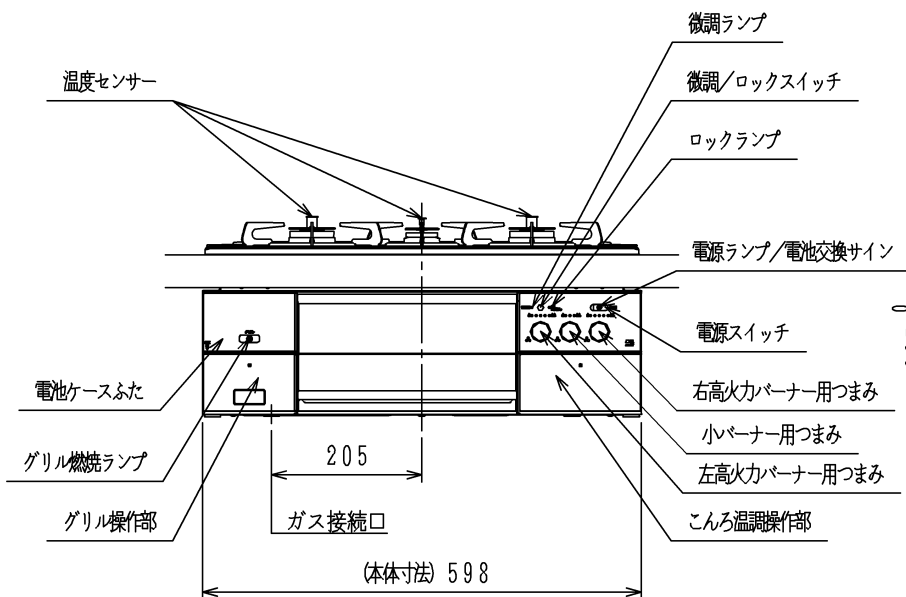

仕様

項目		記
外形寸法 (mm)	高さ	264 (全高)
	幅	598 (トッププレート部592)
	奥行	492
グリル有効寸法 (mm)	幅258×奥行323.5×高さ60	
質量 (kg)	26 (付属品含む) 32 (梱包含む)	
接続	ガス	Rc1/2 (メネジ)、R1/2 (オネジ)
	電気	
ガス消費量		13A
		kW (kcal/h)
	全点火時	10.6 (9100)
	左・右高火力コンロ	4.20 (3610)
	小コンロ	1.28 (1100)
グリル	2.21 (1900)	
器具栓	モーター駆動平面スライド閉止式	
点火方式	乾電池式連続放電点火 アルカリ乾電池 単1形-2個	
立消え安全装置	熱電対式	
左・右高火力コンロ	調理モード	揚げもの【140・150・160・170・180・190・200】 湯わかし (0~99分保溫) タイマー【1~99分 (連続使用時間120分)】 【高温炒めモード時は連続使用時間60分】
	安全モード	天ぷら油過熱防止機能、焦げつき消火機能 消し忘れ消火機能 (120分<変更可>・30分)
小コンロ	調理モード	炊飯 (ごはん、おかゆ)
	安全モード	天ぷら油過熱防止機能、焦げつき消火機能 消し忘れ消火機能 (120分<変更可>・30分)
グリル	調理モード	オート調理機能、タイマー (1~18分)
	安全モード	過熱防止センサー、消し忘れ消火機能 (18分・調理タイマー兼用)
その他	コンロ：プッシュボタン式ダイヤル、グリル：電子タッチ方式 全バーナーらくらく点火、ロック機能、電池交換サイン 高温炒めモード (左・右高火力コンロ)、クリーン機能 高効率ワイド両面無水グリル グリル扉フルオープンスライド式、グリル燃焼ランプ グリル受け皿：クリアコート、焼網：フッ素コーティング ガラストッププレート：シルバーミラー (撥水性コート) パネルカラー：シルバー	

注記

1. 設置フリータイプですのでワークトップ穴開け寸法は、A+59、(A+45)、A+37のどちらでも設置できます。

品名	HR-BH3BR-G6SS	作成	2011.8
名称	グリル付3口ビルトインコンロ	尺度	Free
東京ガス株式会社			

単位 (mm)