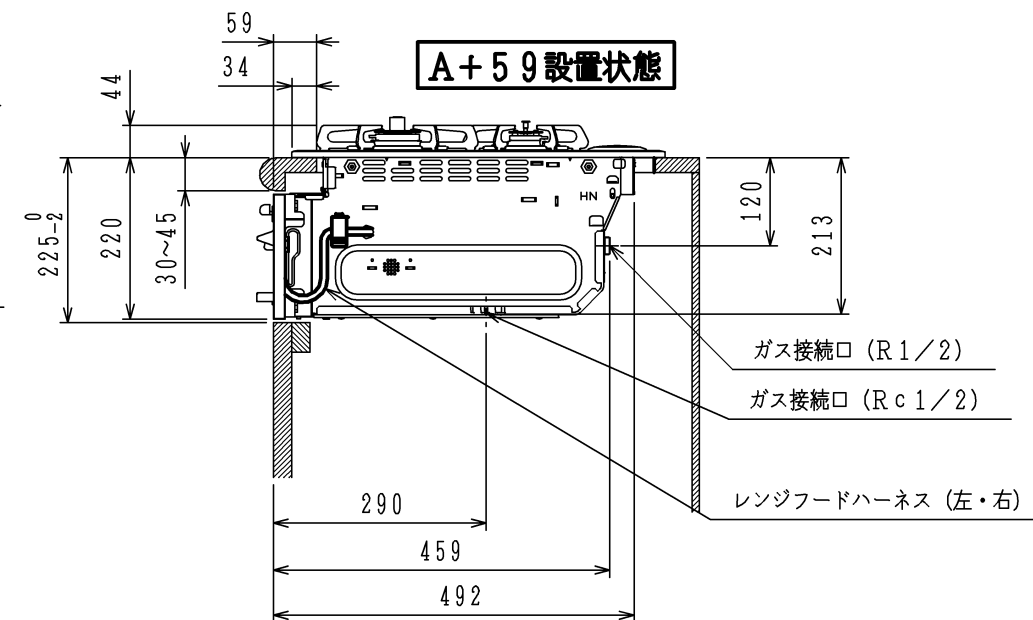

仕様

項目		記
外形寸法 (mm)	高さ	264 (全高)
	幅	598 (トッププレート部592)
	奥行	492
グリル有効寸法 (mm)	幅258×奥行323.5×高さ60	
質量 (kg)	25 (付属品含む) 30.5 (梱包含む)	
接続	ガス	Rc1/2 (メネジ)、R1/2 (オネジ)
	電気	
ガス消費量		13A
		kW (kcal/h)
	全点火時	9.77 (8400)
	高火力バーナー	4.20 (3610)
	標準バーナー	2.97 (2550)
	小バーナー	1.28 (1100)
グリル	2.21 (1900)	
器具栓	プッシュ&レバー器具栓	
点火方式	乾電池式連続放電点火 単1-2個 (アルカリ)	
立消え安全装置	熱電対式	
標準バーナー	調理モード	揚げもの【140・150・160・170・180・190・200】 湯わかし (自動消火・5分保温)、炊飯 (ごはん、おかゆ) タイマー (選択式) 【1~99分 (連続使用時間120分)】
	安全モード	天ぷら油過熱防止機能、焦げつき消火機能 消し忘れ消火機能 (120分可変・30分)
高火力バーナー	調理モード	タイマー (選択式) 【1~99分 (連続使用時間120分、 高温炒めモード時は連続使用時間60分)】 湯わかし (自動消火・5分保温)
	安全モード	天ぷら油過熱防止機能、焦げつき消火機能 消し忘れ消火機能 (120分可変・30分)
小バーナー	調理モード	タイマー (選択式) 【1~99分 (連続使用時間120分)】
	安全モード	天ぷら油過熱防止機能、焦げつき消火機能 消し忘れ消火機能 (120分可変)
グリル	調理モード	オート調理機能、調理タイマー (1~18分)
	安全モード	過熱防止センサー、消し忘れ消火機能 (18分・調理タイマー兼用)
その他	全コンロ燃焼ランプ、全バーナー点火ボタン戻し忘れブザー 全バーナーらくらく点火、高温炒めモード (高火力バーナー) 電池交換サイン、高効率ワイド両面無水グリル グリル扉フルオープンスライド式 グリル受け皿：クリアコート、接続：フッ素コーティング アルミトッププレート (ブラックテフロン) パネルカラー (シルバー)、ほうろうごとく	

注記

1. 設置フリータイプですのでワークトップ穴開け寸法は、A+59、(A+45)、A+37のどちらでも設置できます。

本図は、HR-BH3B1R-A6BSLタイプです。  
HR-BH3B1R-A6BSRタイプは、バーナーの位置が逆になります。

品名	HR-BH3B1R-A6BSL/R	作成	2011.8
名称	グリル付3口ビルトインコンロ	尺度	Free
東京ガス株式会社			

単位 (mm)