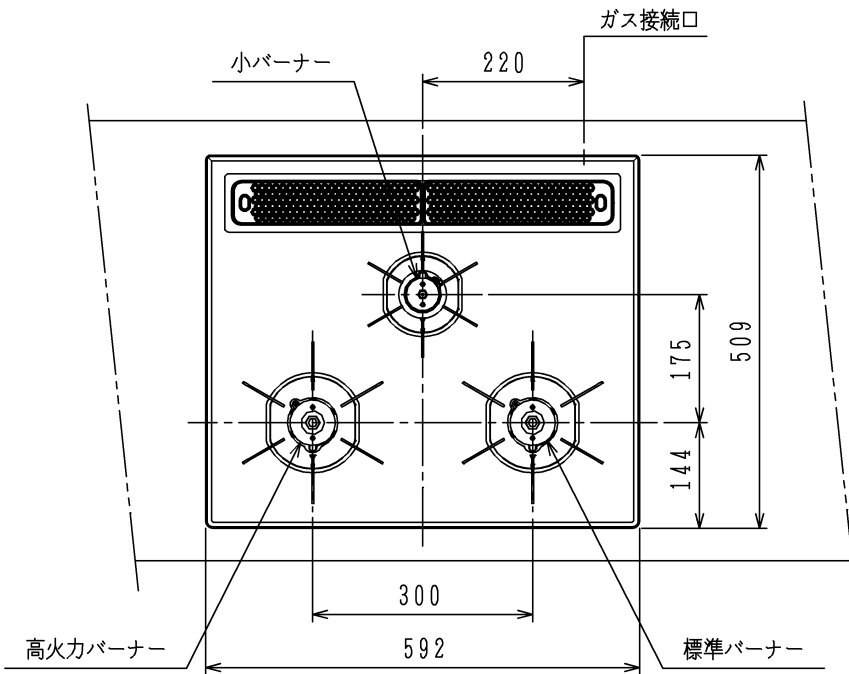

仕様

項目		記
外形寸法 (mm)	高さ	264 (全高)
	幅	598 (トッププレート部592)
	奥行	492
グリル有効寸法 (mm)	幅258×奥行323.5×高さ60	
質量 (kg)	25 (付属品含む) 30.5 (梱包含む)	
接続	ガス	Rc1/2 (メネジ)、R1/2 (オネジ)
	電気	
ガス消費量		13A
		kW (kcal/h)
	全点火時	9.77 (8400)
	高火力バーナー	4.20 (3610)
	標準バーナー	2.97 (2550)
	小バーナー	1.28 (1100)
グリル	2.21 (1900)	
器具栓	プッシュ&レバー器具栓	
点火方式	乾電池式連続放電点火 単1-2個 (アルカリ)	
立消え安全装置	熱電対式	
標準バーナー	調理モード	揚げもの【140・150・160・170・180・190・200】 湯わかし (自動消火・5分保温)、炊飯 (ごはん、おかゆ) タイマー (選択式) 【1~99分 (連続使用時間120分)】
	安全モード	天ぷら油過熱防止機能、焦げつき消火機能 消し忘れ消火機能 (120分可変・30分)
高火力バーナー	調理モード	タイマー (選択式) 【1~99分 (連続使用時間120分、 高温炒めモード時は連続使用時間60分)】 湯わかし (自動消火・5分保温)
	安全モード	天ぷら油過熱防止機能、焦げつき消火機能 消し忘れ消火機能 (120分可変・30分)
小バーナー	調理モード	タイマー (選択式) 【1~99分 (連続使用時間120分)】
	安全モード	天ぷら油過熱防止機能、焦げつき消火機能 消し忘れ消火機能 (120分可変)
グリル	調理モード	オート調理機能、調理タイマー (1~18分)
	安全モード	過熱防止センサー、消し忘れ消火機能 (18分・調理タイマー兼用)
その他	全コンロ燃焼ランプ、全バーナー点火ボタン戻し忘れブザー 全バーナーらくらく点火、高温炒めモード (高火力バーナー) 電池交換サイン、高効率ワイド両面無水グリル グリル扉フルオープンスライド式 グリル受け皿：クリアコート、接続：フッ素コーティング アルミトッププレート (ブラックテフロン) パネルカラー (シルバー)、ほうろうごとく	

注記

1. 設置フリータイプですのでワークトップ穴開け寸法は、A+59、(A+45)、A+37のどちらでも設置できます。

本図は、HR-BH3B1R-A6BSLタイプです。  
HR-BH3B1R-A6BSRタイプは、バーナーの位置が逆になります。

品名	HR-BH3B1R-A6BSL/R	作成	2011.8
名称	グリル付3口ビルトインコンロ	尺度	Free
東京ガス株式会社			

単位 (mm)