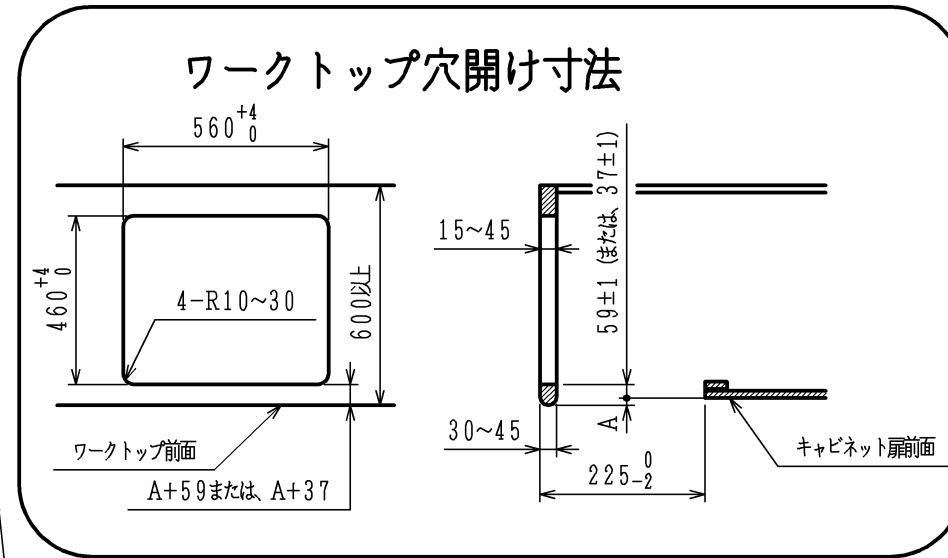

仕様

項目		記
外形寸法 (mm)	高さ	264 (全高)
	幅	598 (トッププレート部592)
	奥行	492
グリル有効寸法 (mm)	幅258×奥行323.5×高さ60	
質量 (kg)	25 (付属品含む) 30.5 (梱包含む)	
接続	ガス	Rc1/2 (メネジ)、R1/2 (オネジ)
	電気	
ガス消費量		13A
		kW (kcal/h)
	全点火時	9.77 (8400)
	高火力バーナー	4.20 (3610)
	標準バーナー	2.97 (2550)
	小バーナー	1.28 (1100)
グリル	2.21 (1900)	
器具栓	プッシュ&レバー器具栓	
点火方式	乾電池式連続放電点火 単1-2個 (アルカリ)	
立消え安全装置	熱電対式	
標準バーナー	調理モード	揚げもの【140・150・160・170・180・190・200】 湯わかし (自動消火・5分保温)、炊飯 (ごはん、おかゆ) タイマー (選択式) 【1~99分 (連続使用時間120分)】
	安全モード	天ぷら油過熱防止機能、焦げつき消火機能 消し忘れ消火機能 (120分可変・30分)
高火力バーナー	調理モード	タイマー (選択式) 【1~99分 (連続使用時間120分、 高温炒めモード時は連続使用時間60分)】 湯わかし (自動消火・5分保温)
	安全モード	天ぷら油過熱防止機能、焦げつき消火機能 消し忘れ消火機能 (120分可変・30分)
小バーナー	調理モード	タイマー (選択式) 【1~99分 (連続使用時間120分)】
	安全モード	天ぷら油過熱防止機能、焦げつき消火機能 消し忘れ消火機能 (120分可変)
グリル	調理モード	オート調理機能、調理タイマー (1~18分)
	安全モード	過熱防止センサー、消し忘れ消火機能 (18分・調理タイマー兼用)
その他	全コンロ燃焼ランプ、全バーナー点火ボタン戻し忘れブザー 全バーナーらくらく点火、高温炒めモード (高火力バーナー) 電池交換サイン、高効率ワイド両面無水グリル グリル扉フルオープンスライド式 グリル受け皿：クリアコート、接続：フッ素コーティング アルミトッププレート (ブラックテフロン) パネルカラー (シルバー)、ほうろうごとく	

注記

1. 設置フリータイプですのでワークトップ穴開け寸法は、A+59、(A+45)、A+37のどちらでも設置できます。

本図は、HR-BH3B1R-A6BSLタイプです。  
HR-BH3B1R-A6BSRタイプは、バーナーの位置が逆になります。

品名	HR-BH3B1R-A6BSL/R	作成	2011.8
名称	グリル付3口ビルトインコンロ	尺度	Free
東京ガス株式会社			

単位 (mm)