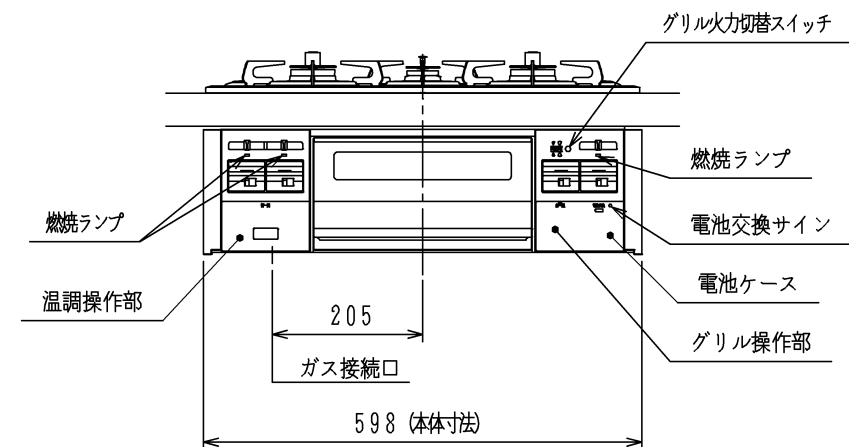

仕様

項目		記
外形寸法 (mm)	高さ	264 (全高)
	幅	598 (トッププレート部592)
	奥行	492
グリル有効寸法 (mm)	幅258×奥行323.5×高さ60	
質量 (kg)	25 (付属品含む) 30.5 (梱包含む)	
接続	ガス	Rc1/2 (メネジ)、R1/2 (オネジ)
	電気	
ガス消費量		13A
		kW (kcal/h)
	全点火時	9.77 (8400)
	高火力バーナー	4.20 (3610)
	標準バーナー	2.97 (2550)
	小バーナー	1.28 (1100)
グリル	2.21 (1900)	
器具栓	プッシュ&レバー器具栓	
点火方式	乾電池式連続放電点火 単1-2個 (アルカリ)	
立消え安全装置	熱電対式	
標準バーナー	調理モード	揚げもの【140・150・160・170・180・190・200】 湯わかし (自動消火・5分保温)、炊飯 (ごはん、おかゆ) タイマー (選択式) 【1~99分 (連続使用時間120分)】
	安全モード	天ぷら油過熱防止機能、焦げつき消火機能 消し忘れ消火機能 (120分可変・30分)
高火力バーナー	調理モード	タイマー (選択式) 【1~99分 (連続使用時間120分、 高温炒めモード時は連続使用時間60分)】 湯わかし (自動消火・5分保温)
	安全モード	天ぷら油過熱防止機能、焦げつき消火機能 消し忘れ消火機能 (120分可変・30分)
小バーナー	調理モード	タイマー (選択式) 【1~99分 (連続使用時間120分)】
	安全モード	天ぷら油過熱防止機能、焦げつき消火機能 消し忘れ消火機能 (120分可変)
グリル	調理モード	オート調理機能、調理タイマー (1~18分)
	安全モード	過熱防止センサー、消し忘れ消火機能 (18分・調理タイマー兼用)
その他	全コンロ燃焼ランプ、全バーナー点火ボタン戻し忘れブザー 全バーナーらくらく点火、高温炒めモード (高火力バーナー) 電池交換サイン、高効率ワイド両面無水グリル グリル扉フルオープンスライド式 グリル受け皿：クリアコート、接続：フッ素コーティング アルミトッププレート (ブラックテフロン) パネルカラー (シルバー)、ほうろうごとく	

注記

1. 設置フリータイプですのでワークトップ穴開け寸法は、A+59、(A+45)、A+37のどちらでも設置できます。

本図は、HR-BH3B1R-A6BSLタイプです。  
HR-BH3B1R-A6BSRタイプは、バーナーの位置が逆になります。

品名	HR-BH3B1R-A6BSL/R	作成	2011.8
名称	グリル付3口ビルトインコンロ	尺度	Free
東京ガス株式会社			

単位 (mm)