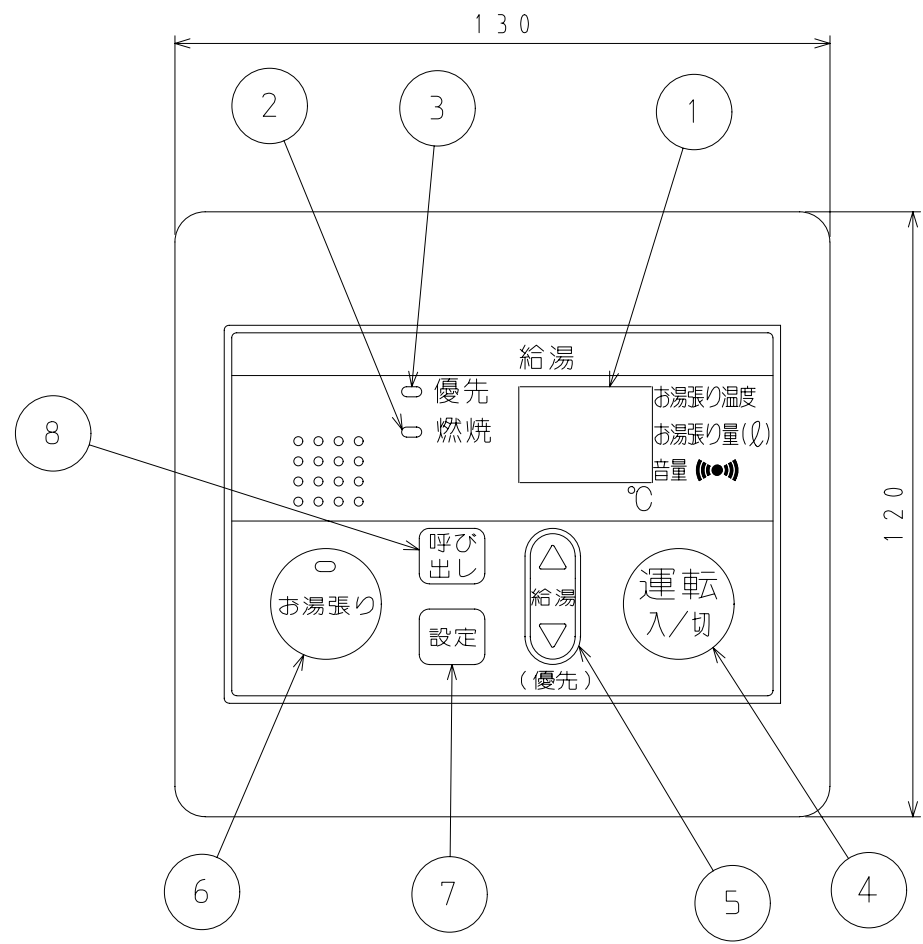

TP-RB512A

東京ガス株式会社
パーパス株式会社

■浴室リモコン寸法図 (mm)

(単位: mm)

NO.	名称
1	給湯温度表示
2	給湯燃焼ランプ
3	優先ランプ
4	運転スイッチ
5	給湯温度調節スイッチ
6	お湯張りスイッチ
7	設定スイッチ
8	呼び出しスイッチ

付属品	
名称	個数
工事説明書	1
Y型端子	3
木ネジ(3.8X38)	2
カールプラグ	2

外形寸法図 東京ガス株式会社	名称	浴室リモコン (オート止水タイプ)		
	品名	TP-RB512A		
	提出年月日	年 月 日	単位	mm
	受領印			
	受領年月日	年 月 日		