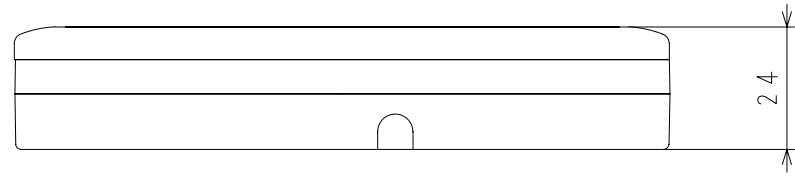

TP-RB512A

東京ガス株式会社
パーパス株式会社

■浴室リモコン寸法図 (mm)

(単位: mm)

NO.	名称
1	給湯温度表示
2	給湯燃焼ランプ
3	優先ランプ
4	運転スイッチ
5	給湯温度調節スイッチ
6	お湯張りスイッチ
7	設定スイッチ
8	呼び出しスイッチ

付属品	
名称	個数
工事説明書	1
Y型端子	3
木ネジ(3.8X38)	2
カールプラグ	2

外形寸法図 東京ガス株式会社	名称	浴室リモコン (オート止水タイプ)		
	品名	TP-RB512A		
	提出年月日	年 月 日	単位	mm
	受領印			
	受領年月日	年 月 日		