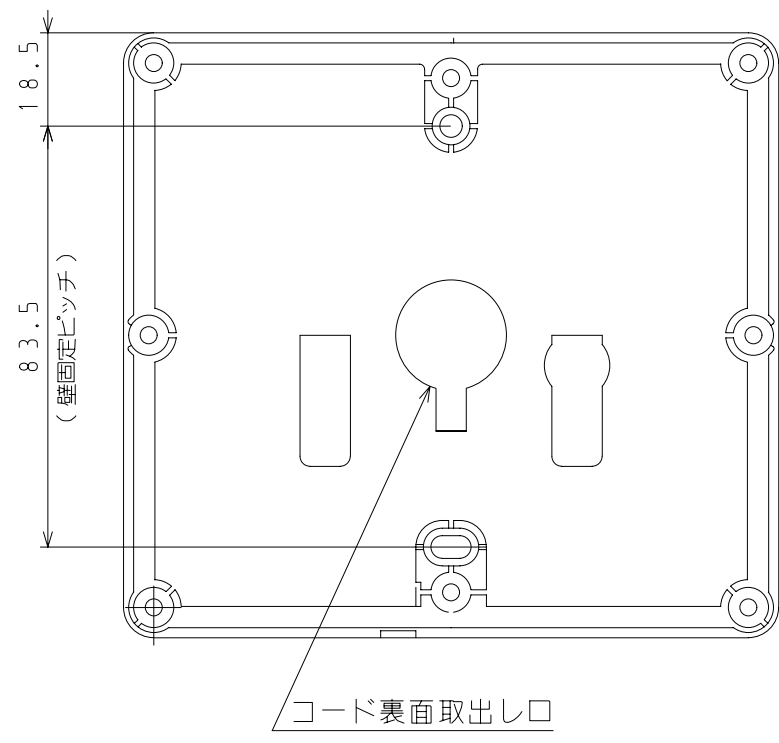

TP-RB512A

東京ガス株式会社
パーパス株式会社

■浴室リモコン寸法図 (mm)

(単位: mm)

NO.	名称
1	給湯温度表示
2	給湯燃焼ランプ
3	優先ランプ
4	運転スイッチ
5	給湯温度調節スイッチ
6	お湯張りスイッチ
7	設定スイッチ
8	呼び出しスイッチ

付属品	
名称	個数
工事説明書	1
Y型端子	3
木ネジ(3.8X38)	2
カールプラグ	2

外形寸法図 東京ガス株式会社	名称	浴室リモコン (オート止水タイプ)		
	品名	TP-RB512A		
	提出年月日	年 月 日	単位	mm
	受領印			
	受領年月日	年 月 日		