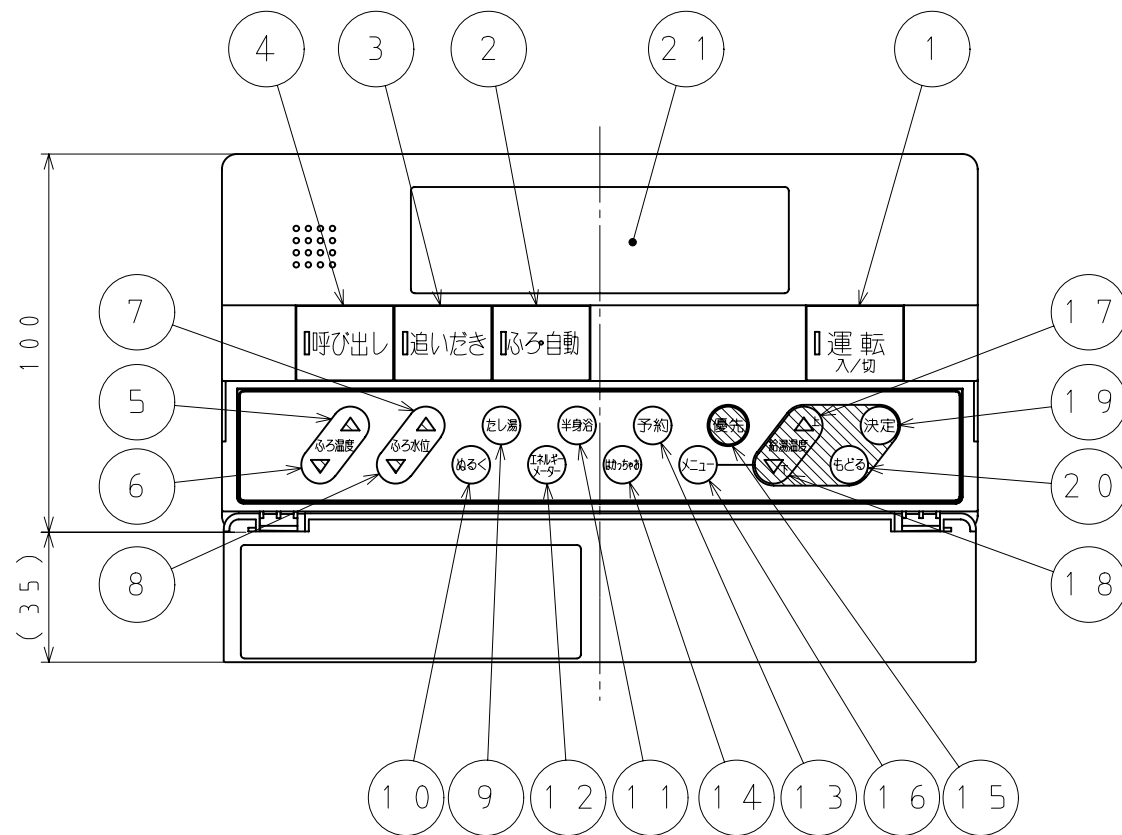

XBR-A11B-BCV

東京ガス株式会社  
パーパス株式会社

■ 本体寸法図 (mm)

浴室リモコン XBR-A11B-BCV

No.	名 称
1	運転ボタン・ランプ
2	ふろ自動ボタン・ランプ
3	追いだきボタン・ランプ
4	呼び出しボタン・ランプ
5	ふろ温度△ボタン
6	ふろ温度▽ボタン
7	ふろ水位△ボタン
8	ふろ水位▽ボタン
9	たし湯ボタン
10	ぬるくボタン
11	半身浴ボタン
12	エネルギーメーターボタン
13	予約ボタン
14	はかっちゃおボタン
15	優先ボタン
16	メニューボタン
17	給湯温度 上ボタン
18	給湯温度 下ボタン
19	決定ボタン
20	もどるボタン
21	表示部

付 属 品	
取扱説明書	
工事説明書	
木ネジ 2ケ	
カールプラグ 2ケ	
Y型端子 2ケ	

リモコン	浴室リモコン	台所リモコン	増設リモコン
機器本体			
給湯暖房機	XBR-A11B-BCV	XKRA11B-BCDE2SV	XSR-A11A-V

色：ホワイト  
 (近似色：マンセルNo. 6.5Y 8.9/0.1)

外形寸法図		名 称	浴室暖房・エコ機能 音声ガイド 浴室リモコン	
東京ガス株式会社		品 名	XBR-A11B-BCV	
提出年月日	年 月 日	単 位	mm	
受領印				
受領年月日	年 月 日			