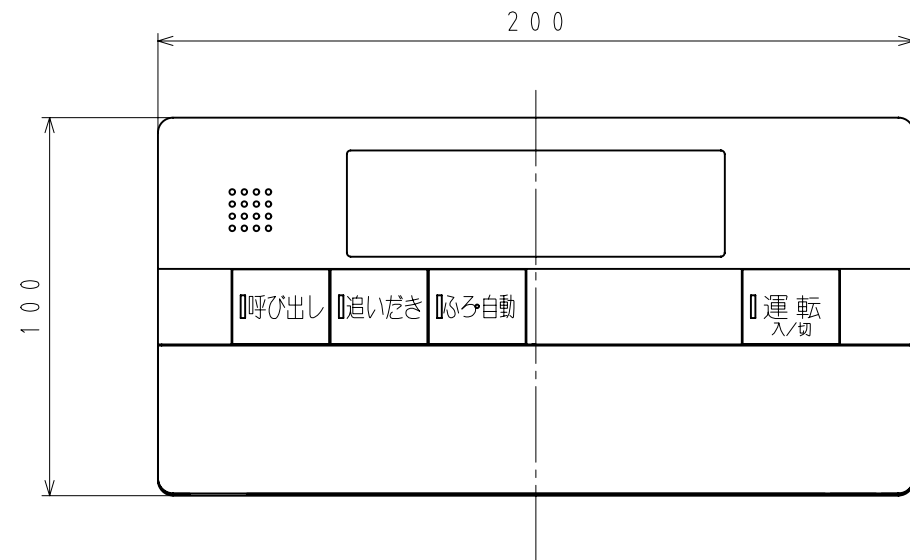

XBR-A11B-BCV

東京ガス株式会社  
パーパス株式会社

■ 本体寸法図 (mm)

浴室リモコン XBR-A11B-BCV

No.	名 称
1	運転ボタン・ランプ
2	ふろ自動ボタン・ランプ
3	追いだきボタン・ランプ
4	呼び出しボタン・ランプ
5	ふろ温度△ボタン
6	ふろ温度▽ボタン
7	ふろ水位△ボタン
8	ふろ水位▽ボタン
9	たし湯ボタン
10	ぬるくボタン
11	半身浴ボタン
12	エネルギーメーターボタン
13	予約ボタン
14	はかっちゃおボタン
15	優先ボタン
16	メニューボタン
17	給湯温度 上ボタン
18	給湯温度 下ボタン
19	決定ボタン
20	もどるボタン
21	表示部

付 属 品	
取扱説明書	
工事説明書	
木ネジ 2ケ	
カールプラグ 2ケ	
Y型端子 2ケ	

リモコン	浴室リモコン	台所リモコン	増設リモコン
機器本体			
給湯暖房機	XBR-A11B-BCV	XKRA11B-BCDE2SV	XSR-A11A-V

色：ホワイト  
 (近似色：マンセルNo. 6.5Y 8.9/0.1)

外形寸法図		名 称	浴室暖房・エコ機能 音声ガイド 浴室リモコン	
東京ガス株式会社		品 名	XBR-A11B-BCV	
提出年月日	年 月 日	単 位	mm	
受領印				
受領年月日	年 月 日			