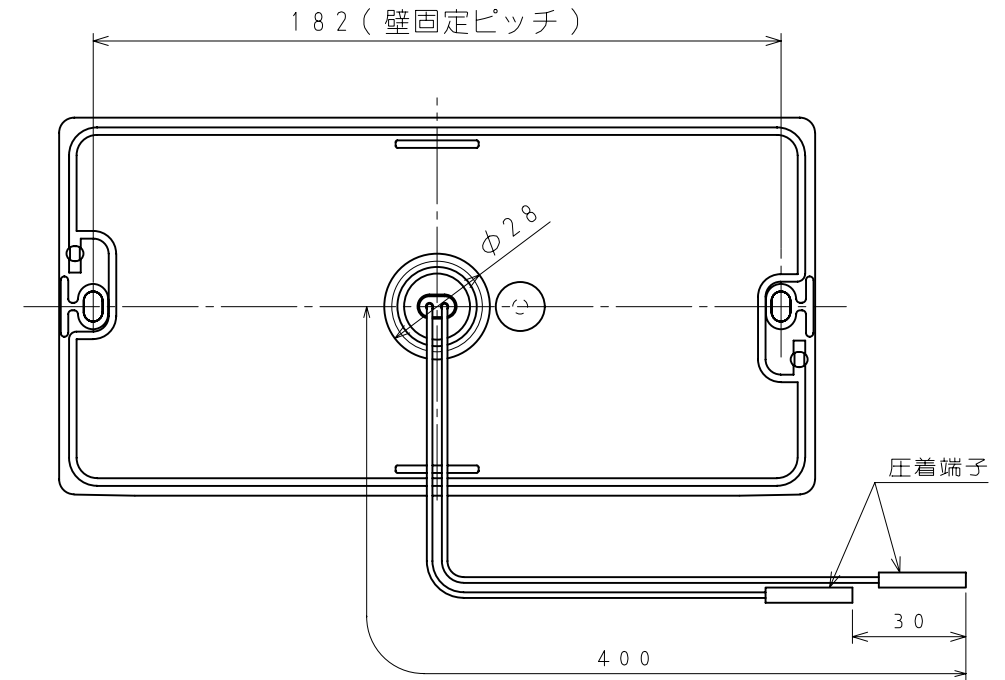

XBR-A11B-BCV

東京ガス株式会社  
パーパス株式会社

■ 本体寸法図 (mm)

浴室リモコン XBR-A11B-BCV

No.	名 称
1	運転ボタン・ランプ
2	ふろ自動ボタン・ランプ
3	追いだきボタン・ランプ
4	呼び出しボタン・ランプ
5	ふろ温度△ボタン
6	ふろ温度▽ボタン
7	ふろ水位△ボタン
8	ふろ水位▽ボタン
9	たし湯ボタン
10	ぬるくボタン
11	半身浴ボタン
12	エネルギーメーターボタン
13	予約ボタン
14	はかっちゃおボタン
15	優先ボタン
16	メニューボタン
17	給湯温度 上ボタン
18	給湯温度 下ボタン
19	決定ボタン
20	もどるボタン
21	表示部

付 属 品	
取扱説明書	
工事説明書	
木ネジ 2ケ	
カールプラグ 2ケ	
Y型端子 2ケ	

リモコン	浴室リモコン	台所リモコン	増設リモコン
機器本体			
給湯暖房機	XBR-A11B-BCV	XKRA11B-BCDE2SV	XSR-A11A-V

色：ホワイト  
 (近似色：マンセルNo. 6.5Y 8.9/0.1)

外形寸法図		名 称	浴室暖房・エコ機能 音声ガイド 浴室リモコン	
東京ガス株式会社		品 名	XBR-A11B-BCV	
提出年月日	年 月 日	単 位	mm	
受領印				
受領年月日	年 月 日			