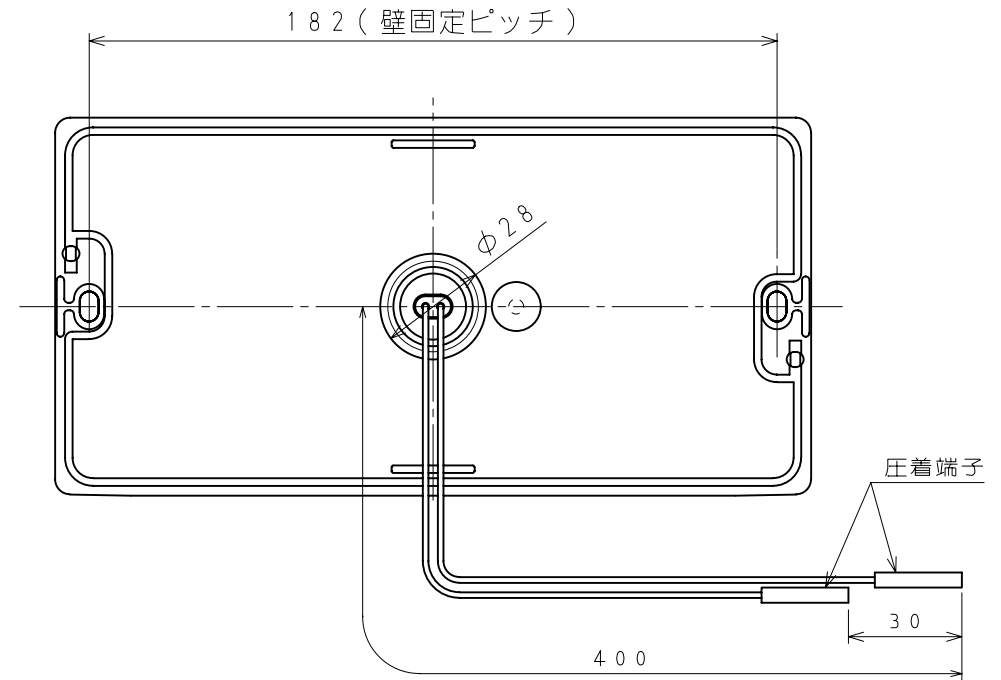

XBR-A11B-BCGIV

東京ガス株式会社
パーパス株式会社

■ 本体寸法図 (mm)

浴室リモコン XBR-A11B-BCGIV

No.	名 称
1	運転ボタン・ランプ
2	風呂自動ボタン・ランプ
3	追いだきボタン・ランプ
4	通話ボタン・ランプ
5	風呂温度△ボタン
6	風呂温度▽ボタン
7	風呂水位△ボタン
8	風呂水位▽ボタン
9	たし湯ボタン
10	ぬるくボタン
11	半身浴ボタン
12	エネルギーメーターボタン
13	予約ボタン
14	はかっちゃおボタン
15	優先ボタン
16	メニューボタン
17	給湯温度 上ボタン
18	給湯温度 下ボタン
19	決定ボタン
20	もどるボタン
21	表示部

付 属 品
取扱説明書
工事説明書
木ネジ 2ケ
カールプラグ 2ケ
Y型端子 2ケ

リモコン	浴室リモコン	台所リモコン	増設リモコン
機器本体			
給湯暖房機	XBR-A11B-BCGIV	XKR11BBCDE2GISV	XSR-A11B-CIV

色：ホワイト
 (近似色：マンセルNo. 6.5Y 8.9/0.1)

外形寸法図

東京ガス株式会社	名 称	浴室暖房・エコ機能・音楽再生 インターホン・音声ガイド 浴室リモコン		
	品 名	XBR-A11B-BCGIV		
	提出年月日	年 月 日	単 位	mm
	受領印			
	受領年月日	年 月 日		