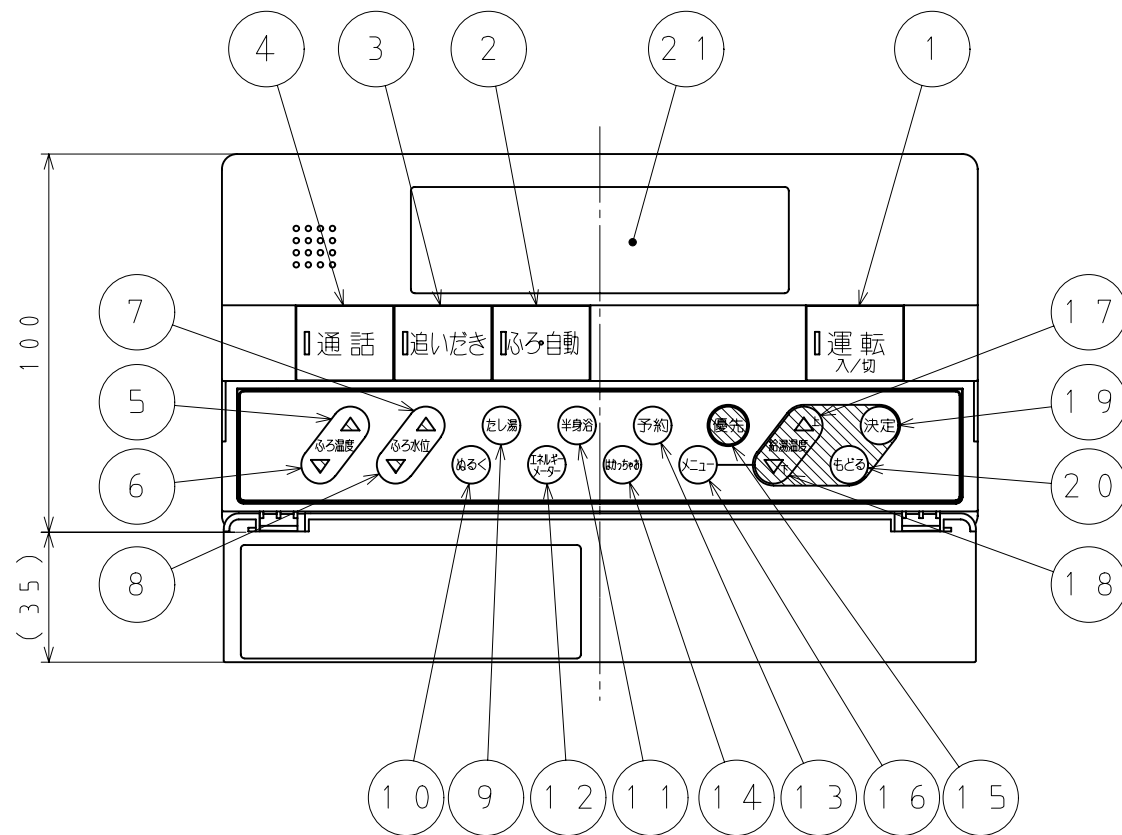

XBR-A11B-BCGIV

東京ガス株式会社
パーパス株式会社

■ 本体寸法図 (mm)

浴室リモコン XBR-A11B-BCGIV

No.	名 称
1	運転ボタン・ランプ
2	風呂自動ボタン・ランプ
3	追いだきボタン・ランプ
4	通話ボタン・ランプ
5	風呂温度△ボタン
6	風呂温度▽ボタン
7	風呂水位△ボタン
8	風呂水位▽ボタン
9	たし湯ボタン
10	ぬるくボタン
11	半身浴ボタン
12	エネルギーメーターボタン
13	予約ボタン
14	はかっちゃおボタン
15	優先ボタン
16	メニューボタン
17	給湯温度 上ボタン
18	給湯温度 下ボタン
19	決定ボタン
20	もどるボタン
21	表示部

付 属 品
取扱説明書
工事説明書
木ネジ 2ケ
カールプラグ 2ケ
Y型端子 2ケ

リモコン	浴室リモコン	台所リモコン	増設リモコン
機器本体			
給湯暖房機	XBR-A11B-BCGIV	XKR11BBCDE2GISV	XSR-A11B-CIV

色：ホワイト
 (近似色：マンセルNo. 6.5Y 8.9/0.1)

外形寸法図

東京ガス株式会社	名 称	浴室暖房・エコ機能・音楽再生 インターホン・音声ガイド 浴室リモコン		
	品 名	XBR-A11B-BCGIV		
	提出年月日	年 月 日	単 位	mm
	受領印			
	受領年月日	年 月 日		