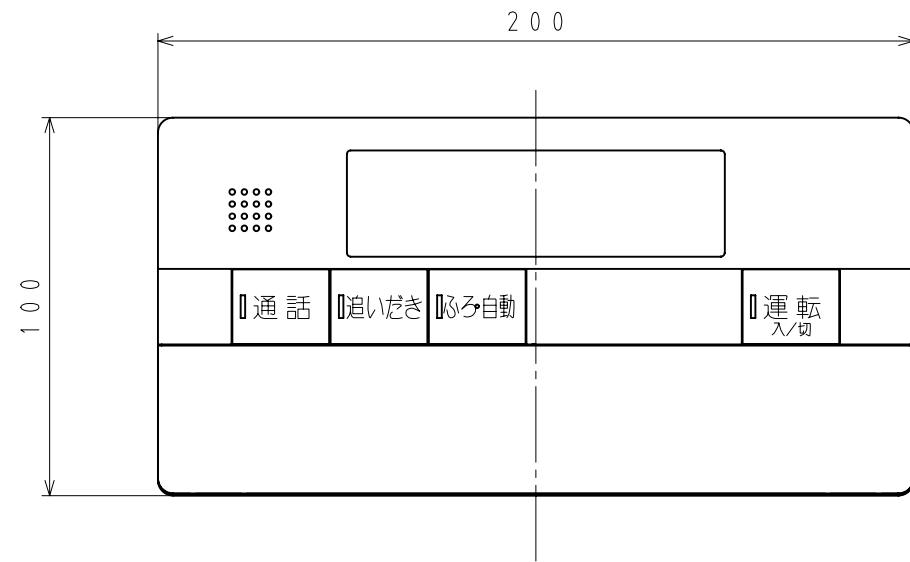

XBR-A11B-BCGIV

東京ガス株式会社
パーパス株式会社

■ 本体寸法図 (mm)

浴室リモコン XBR-A11B-BCGIV

No.	名 称
1	運転ボタン・ランプ
2	風呂自動ボタン・ランプ
3	追いだきボタン・ランプ
4	通話ボタン・ランプ
5	風呂温度△ボタン
6	風呂温度▽ボタン
7	風呂水位△ボタン
8	風呂水位▽ボタン
9	たし湯ボタン
10	ぬるくボタン
11	半身浴ボタン
12	エネルギーメーターボタン
13	予約ボタン
14	はかっちゃおボタン
15	優先ボタン
16	メニューボタン
17	給湯温度 上ボタン
18	給湯温度 下ボタン
19	決定ボタン
20	もどるボタン
21	表示部

付 属 品
取扱説明書
工事説明書
木ネジ 2ケ
カールプラグ 2ケ
Y型端子 2ケ

リモコン	浴室リモコン	台所リモコン	増設リモコン
機器本体			
給湯暖房機	XBR-A11B-BCGIV	XKR11BBCDE2GISV	XSR-A11B-CIV

色：ホワイト
 (近似色：マンセルNo. 6.5Y 8.9/0.1)

外形寸法図

東京ガス株式会社	名 称	浴室暖房・エコ機能・音楽再生 インターホン・音声ガイド 浴室リモコン		
	品 名	XBR-A11B-BCGIV		
	提出年月日	年 月 日	単 位	mm
	受領印			
	受領年月日	年 月 日		