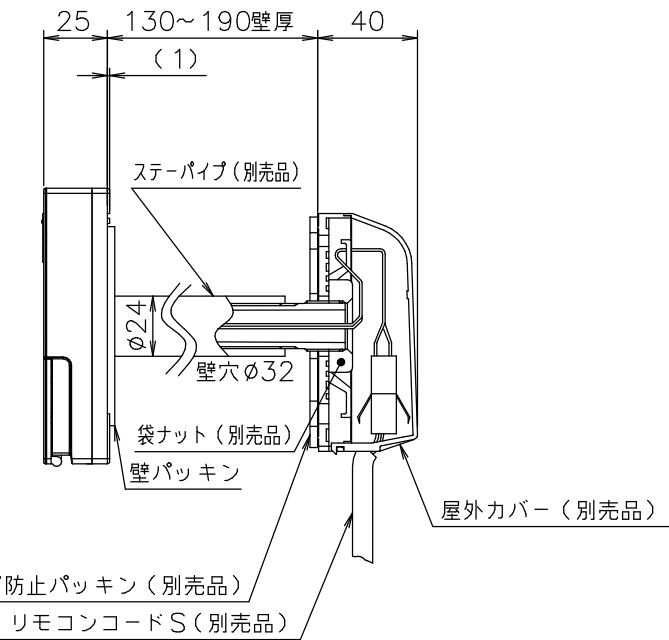

台所リモコンRC-9101MP

●リモコンコードM(別売品) <尺度フリー>

付 属 部 品	
取付金具	1個
丸皿木ネジ	2本
丸皿小ネジ	2本
オールプラグ	2本
Sタイト (M3)	2本

・スイッチボックスを使用する場合は、JIS C8340 1個用スイッチボックスを使用のこと。

浴室リモコンRC-9101SP

●リモコンコードS(別売品) <尺度フリー>

付 属 部 品	
壁パッキン	1枚
オールプラグ	2本
⊕丸木ネジ	2本

納入仕様図	製品名	NR-RM807A-P				
	図名	名称寸法図				
	尺度	1/3	原紙サイズ	A3	図番	T1-511
	作成	2007. 9.20	調整			

※リモコン外装色：UDMホワイト（近似色：マンセルNo.N-9.3）