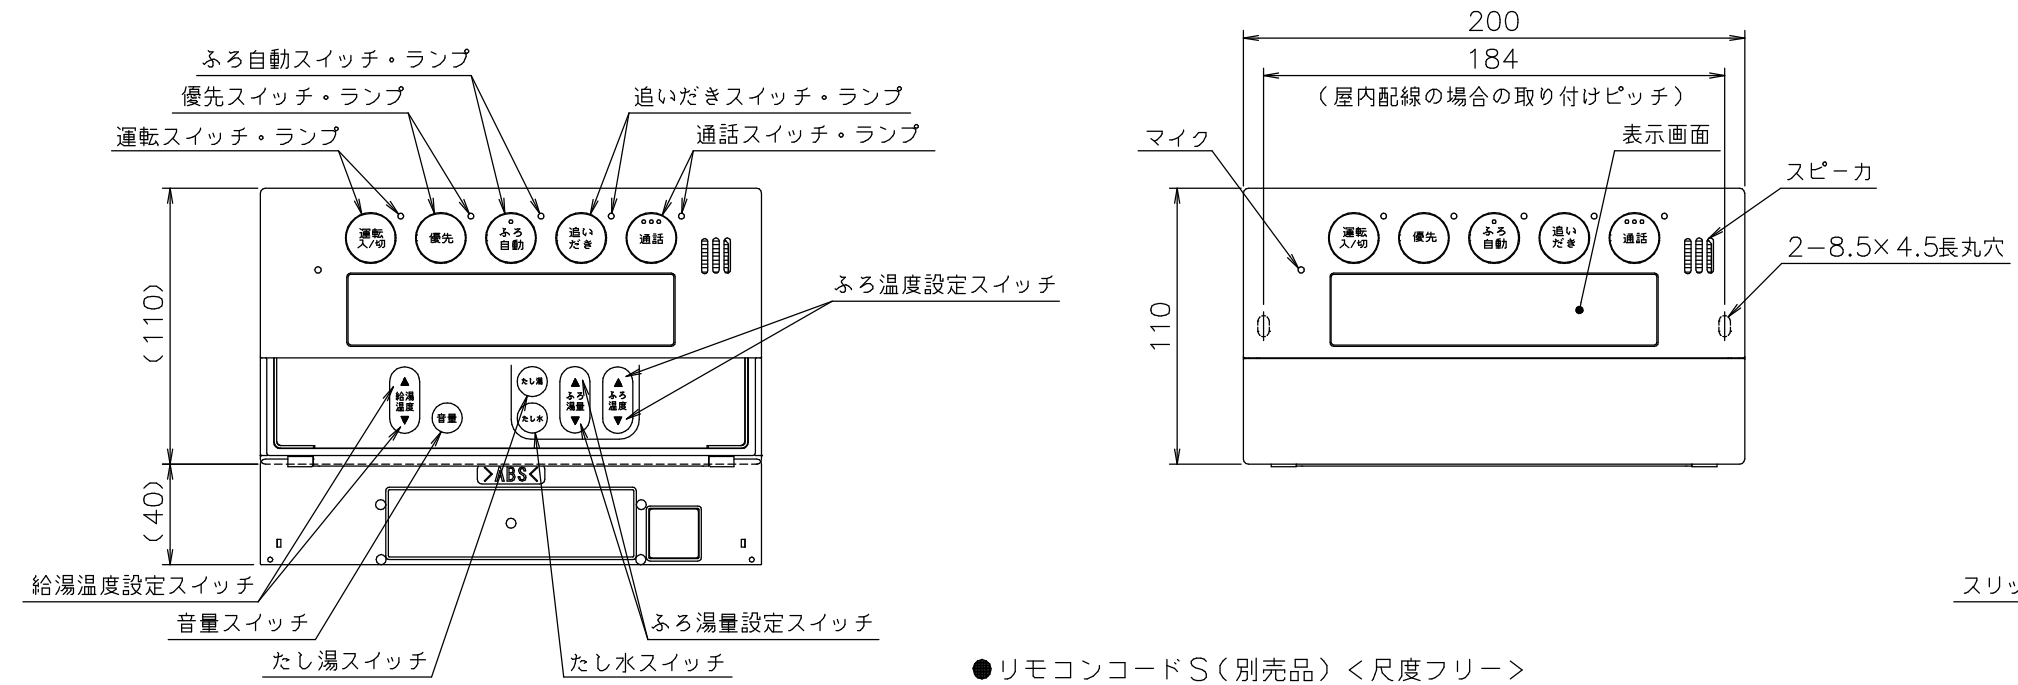

台所リモコンRC-9101MP

●リモコンコードM(別売品) <尺度フリー>

付 属 部 品	
取付金具	1個
丸皿木ネジ	2本
丸皿小ネジ	2本
オールプラグ	2本
Sタイト (M3)	2本

・スイッチボックスを使用する場合は、JIS C8340 1個用スイッチボックスを使用のこと。

浴室リモコンRC-9101SP

●リモコンコードS(別売品) <尺度フリー>

付 属 部 品	
壁パッキン	1枚
オールプラグ	2本
⊕丸木ネジ	2本

納入仕様図	製品名	NR-RM807A-P				
	図名	名称寸法図				
	尺度	1/3	原紙サイズ	A3	図番	T1-511
	作成	2007. 9.20	調整			

※リモコン外装色：UDMホワイト（近似色：マンセルNo.N-9.3）