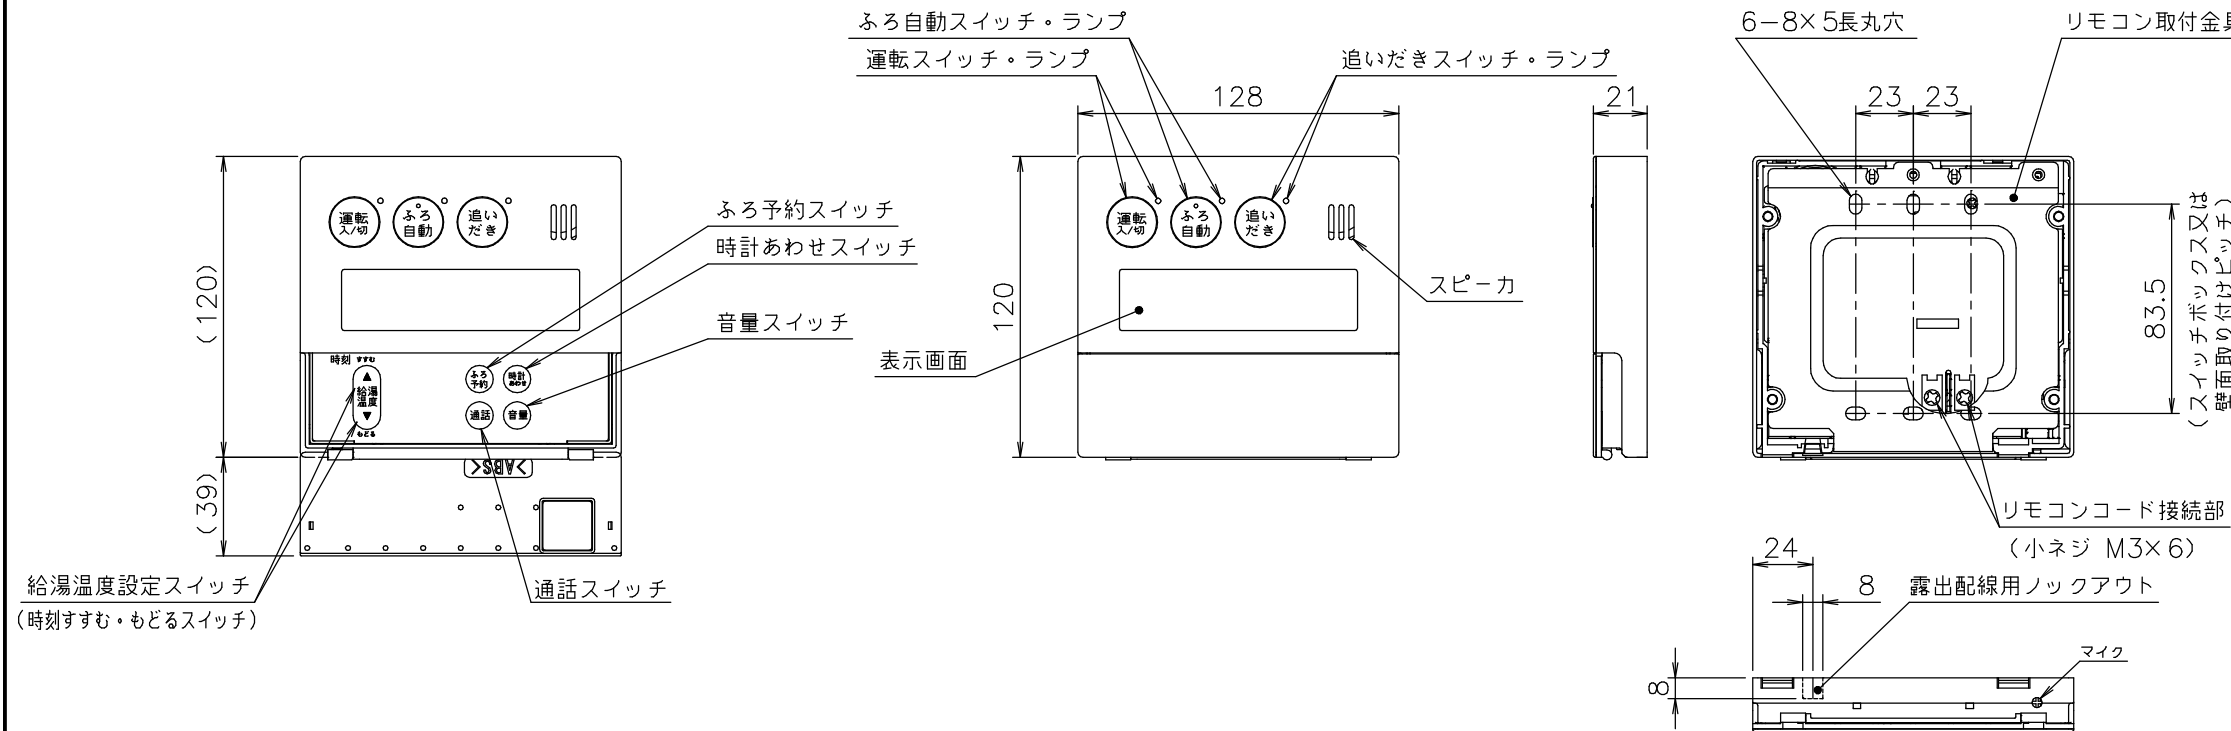

台所リモコンRC-9101MP

●リモコンコードM(別売品) <尺度フリー>

付 属 部 品	
取付金具	1個
丸皿木ネジ	2本
丸皿小ネジ	2本
オールプラグ	2本
Sタイト (M3)	2本

・スイッチボックスを使用する場合は、JIS C8340 1個用スイッチボックスを使用のこと。

浴室リモコンRC-9101SP

●リモコンコードS(別売品) <尺度フリー>

付 属 部 品	
壁パッキン	1枚
オールプラグ	2本
⊕丸木ネジ	2本

納入仕様図	製品名	NR-RM807A-P				
	図名	名称寸法図				
	尺度	1/3	原紙サイズ	A3	図番	T1-511
	作成	2007. 9.20	調整			

※リモコン外装色：UDMホワイト（近似色：マンセルNo.N-9.3）