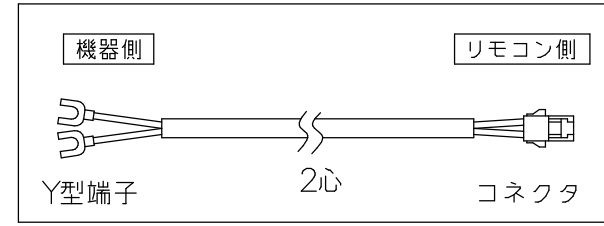

台所リモコンRC-9101MP

●リモコンコードM(別売品) <尺度フリー>

付 属 部 品	
取付金具	1個
丸皿木ネジ	2本
丸皿小ネジ	2本
オールプラグ	2本
Sタイト (M3)	2本

・スイッチボックスを使用する場合は、JIS C8340 1個用スイッチボックスを使用のこと。

浴室リモコンRC-9101SP

●リモコンコードS(別売品) <尺度フリー>

付 属 部 品	
壁パッキン	1枚
オールプラグ	2本
⊕丸木ネジ	2本

納入仕様図	製品名	NR-RM807A-P				
	図名	名称寸法図				
	尺度	1/3	原紙サイズ	A3	図番	T1-511
	作成	2007. 9.20	調整			

※リモコン外装色：UDMホワイト（近似色：マンセルNo.N-9.3）