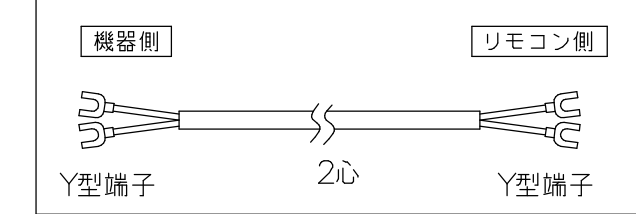

台所リモコンRC-9101MP

●リモコンコードM(別売品) <尺度フリー>

付 属 部 品	
取付金具	1個
丸皿木ネジ	2本
丸皿小ネジ	2本
オールプラグ	2本
Sタイト (M3)	2本

・スイッチボックスを使用する場合は、JIS C8340 1個用スイッチボックスを使用のこと。

浴室リモコンRC-9101SP

●リモコンコードS(別売品) <尺度フリー>

付 属 部 品	
壁パッキン	1枚
オールプラグ	2本
⊕丸木ネジ	2本

納入仕様図	製品名	NR-RM807A-P				
	図名	名称寸法図				
	尺度	1/3	原紙サイズ	A3	図番	T1-511
	作成	2007. 9.20	調整			

※リモコン外装色：UDMホワイト（近似色：マンセルNo.N-9.3）