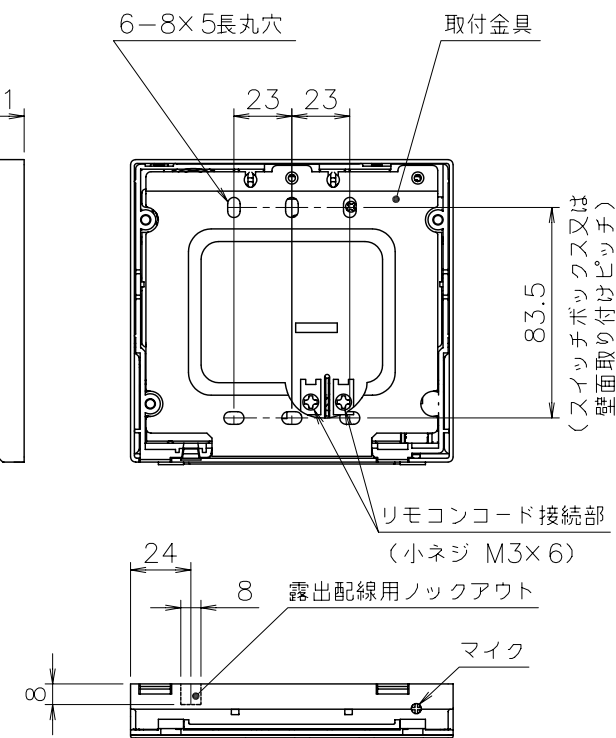

台所リモコン

●リモコンコードM(別売品) <尺度フリー>

付 属 部 品	
取付金具	1個
丸皿木ネジ	2本
丸皿小ネジ	2本
オールプラグ	2本
Sタイト (M3)	2本

・スイッチボックスを使用する場合は、JIS C8340  
1個用スイッチボックスを使用のこと。

浴室リモコン

●リモコンコードS(別売品) <尺度フリー>

付 属 部 品	
壁パッキン	1枚
オールプラグ	2本
丸木ネジ	2本

※リモコン外装色：UDMホワイト(近似色：マンセルNo.N-9.3)

納入仕様図	製品名	NR-RM812A-E9P				
	図名	名称寸法図				
	尺度	1/3	原紙サイズ	A3	図番	T1-604
	作成	2012. 7.17	調整			