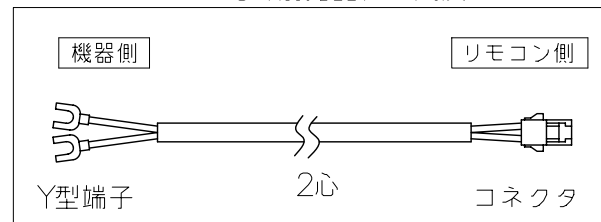

台所リモコン

●リモコンコードM(別売品) <尺度フリー>

付 属 部 品	
取付金具	1個
丸皿木ネジ	2本
丸皿小ネジ	2本
オールプラグ	2本
Sタイト (M3)	2本

・スイッチボックスを使用する場合は、JIS C8340  
1個用スイッチボックスを使用のこと。

浴室リモコン

●リモコンコードS(別売品) <尺度フリー>

付 属 部 品	
壁パッキン	1枚
オールプラグ	2本
丸木ネジ	2本

※リモコン外装色：UDMホワイト(近似色：マンセルNo.N-9.3)

納入仕様図	製品名	NR-RM812A-E9P				
	図名	名称寸法図				
	尺度	1/3	原紙サイズ	A3	図番	T1-604
	作成	2012. 7.17	調整			