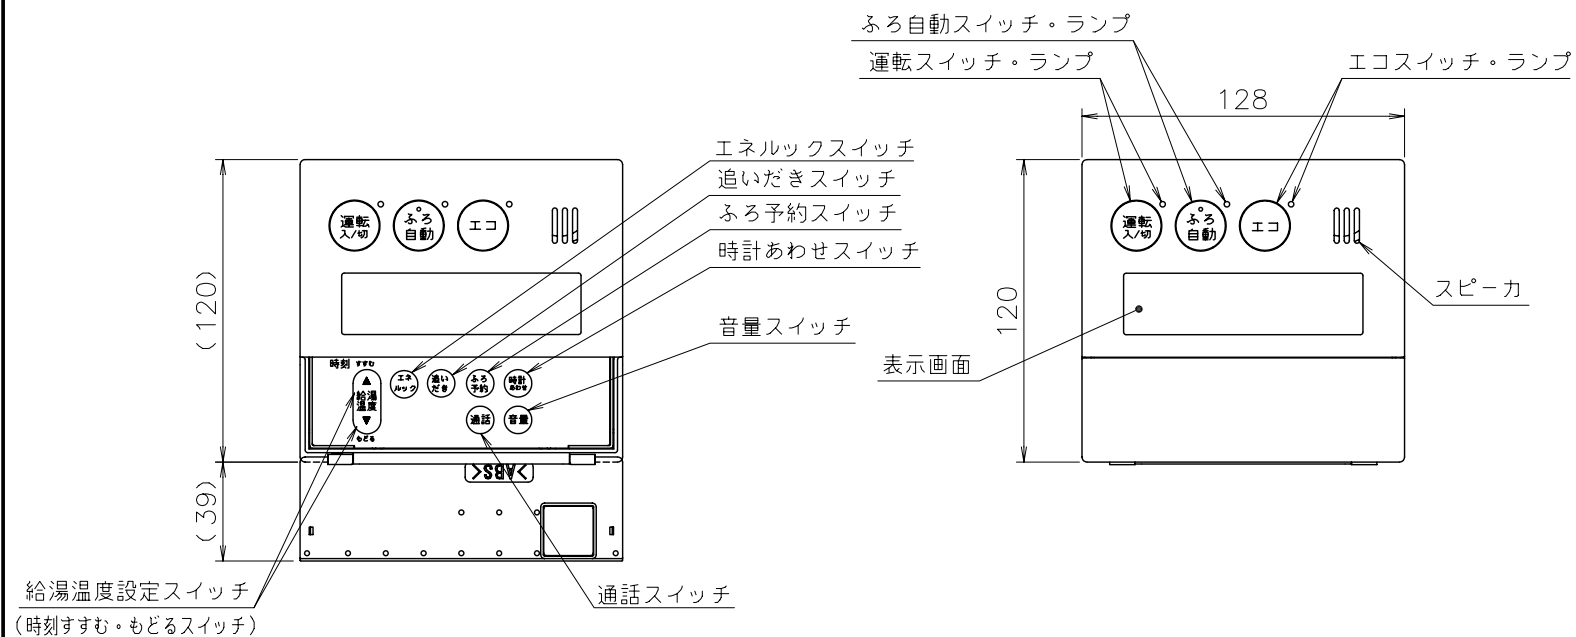

台所リモコン

●リモコンコードM(別売品) <尺度フリー>

付 属 部 品	
取付金具	1個
丸皿木ネジ	2本
丸皿小ネジ	2本
オールプラグ	2本
Sタイト (M3)	2本

・スイッチボックスを使用する場合は、JIS C8340  
1個用スイッチボックスを使用のこと。

浴室リモコン

●リモコンコードS(別売品) <尺度フリー>

付 属 部 品	
壁パッキン	1枚
オールプラグ	2本
丸木ネジ	2本

※リモコン外装色：UDMホワイト(近似色：マンセルNo.N-9.3)

納入仕様図	製品名	NR-RM812A-E9P				
	図名	名称寸法図				
	尺度	1/3	原紙サイズ	A3	図番	T1-604
	作成	2012. 7.17	調整			