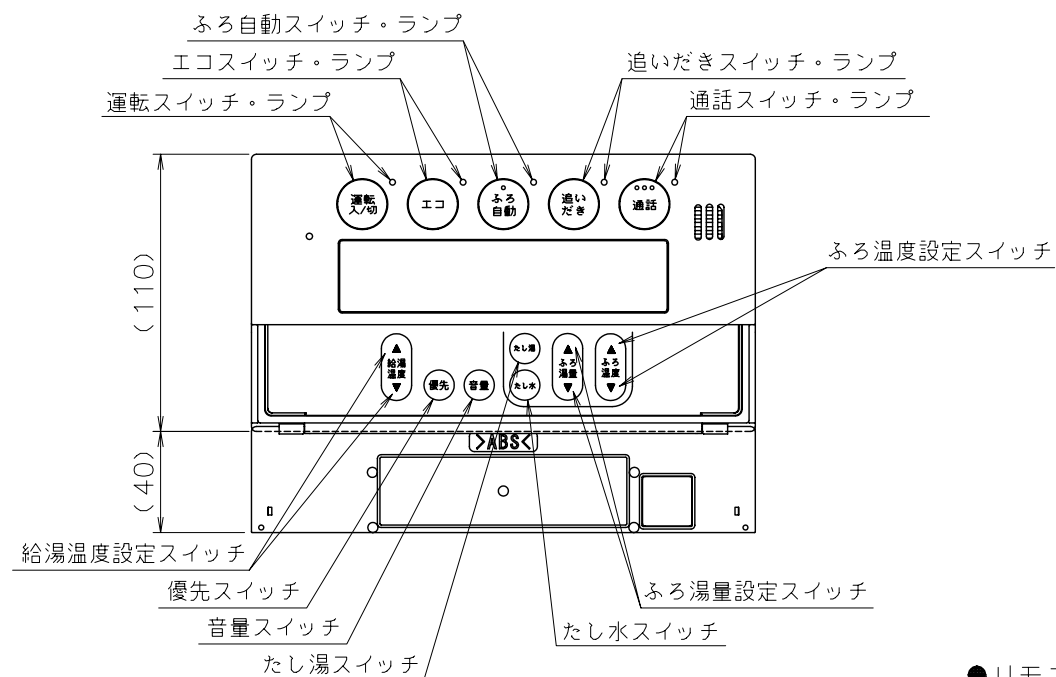

台所リモコン

●リモコンコードM(別売品) <尺度フリー>

付 属 部 品	
取付金具	1個
丸皿木ネジ	2本
丸皿小ネジ	2本
オールプラグ	2本
Sタイト (M3)	2本

・スイッチボックスを使用する場合は、JIS C8340  
1個用スイッチボックスを使用のこと。

浴室リモコン

●リモコンコードS(別売品) <尺度フリー>

付 属 部 品	
壁パッキン	1枚
オールプラグ	2本
丸木ネジ	2本

※リモコン外装色：UDMホワイト(近似色：マンセルNo.N-9.3)

納入仕様図	製品名	NR-RM812A-E9P				
	図名	名称寸法図				
	尺度	1/3	原紙サイズ	A3	図番	T1-604
	作成	2012. 7.17	調整			