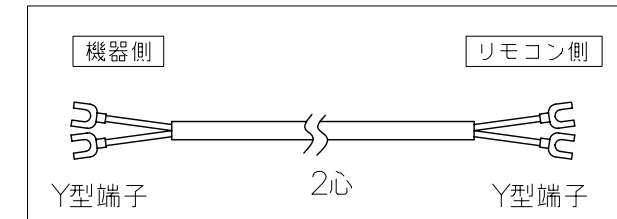

台所リモコン

●リモコンコードM(別売品) <尺度フリー>

付 属 部 品	
取付金具	1個
丸皿木ネジ	2本
丸皿小ネジ	2本
オールプラグ	2本
Sタイト (M3)	2本

・スイッチボックスを使用する場合は、JIS C8340  
1個用スイッチボックスを使用のこと。

浴室リモコン

●リモコンコードS(別売品) <尺度フリー>

付 属 部 品	
壁パッキン	1枚
オールプラグ	2本
丸木ネジ	2本

※リモコン外装色：UDMホワイト(近似色：マンセルNo.N-9.3)

納入仕様図	製品名	NR-RM812A-E9P				
	図名	名称寸法図				
	尺度	1/3	原紙サイズ	A3	図番	T1-604
	作成	2012. 7.17	調整			