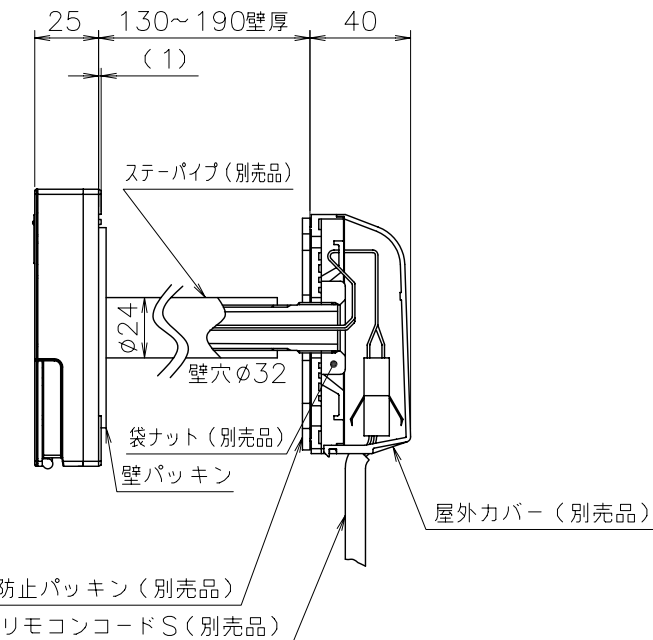

台所リモコン

●リモコンコードM(別売品) <尺度フリー>

付 属 部 品	
取付金具	1個
丸皿木ネジ	2本
丸皿小ネジ	2本
オールプラグ	2本
Sタイト (M3)	2本

・スイッチボックスを使用する場合は、JIS C8340  
1個用スイッチボックスを使用のこと。

浴室リモコン

●リモコンコードS(別売品) <尺度フリー>

付 属 部 品	
壁パッキン	1枚
オールプラグ	2本
丸木ネジ	2本

※リモコン外装色：UDMホワイト(近似色：マンセルNo.N-9.3)

納入仕様図	製品名	NR-RM812A-E9P				
	図名	名称寸法図				
	尺度	1/3	原紙サイズ	A3	図番	T1-604
	作成	2012. 7.17	調整			