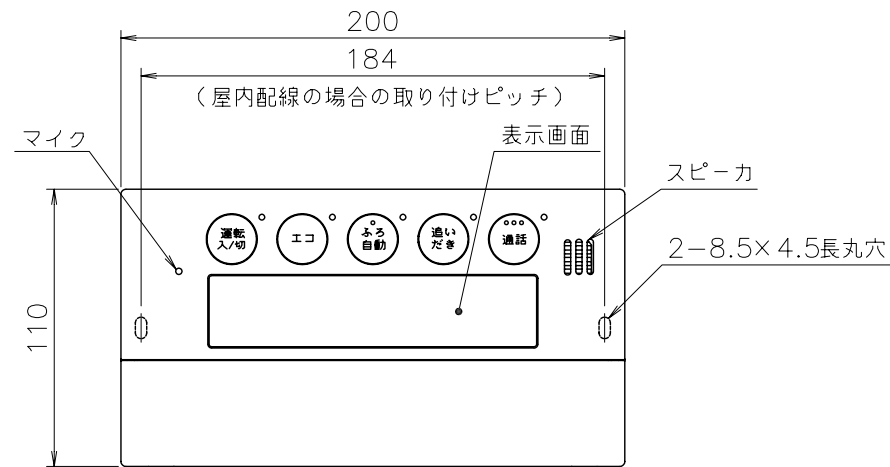

台所リモコン

●リモコンコードM(別売品) <尺度フリー>

付 属 部 品	
取付金具	1個
丸皿木ネジ	2本
丸皿小ネジ	2本
オールプラグ	2本
Sタイト (M3)	2本

・スイッチボックスを使用する場合は、JIS C8340  
1個用スイッチボックスを使用のこと。

浴室リモコン

●リモコンコードS(別売品) <尺度フリー>

付 属 部 品	
壁パッキン	1枚
オールプラグ	2本
丸木ネジ	2本

※リモコン外装色：UDMホワイト(近似色：マンセルNo.N-9.3)

納入仕様図	製品名	NR-RM812A-E9P				
	図名	名称寸法図				
	尺度	1/3	原紙サイズ	A3	図番	T1-604
	作成	2012. 7.17	調整			