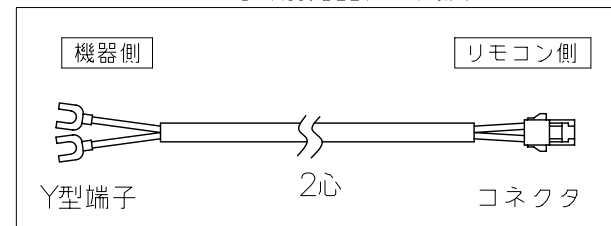

台所リモコン

●リモコンコードM(別売品) <尺度フリー>

付 属 部 品	
取付金具	1個
皿木ネジ	2本
皿小ネジ	2本
オールプラグ	2本
Sタイト(M3)	3本

・スイッチボックスを使用する場合は、JIS C8340 1個用スイッチボックスを使用のこと。

浴室リモコン

●リモコンコードS(別売品) <尺度フリー>

付 属 部 品	
壁パッキン	1枚
オールプラグ	2本
丸木ネジ	2本

※リモコン外装色：UDMホワイト(近似色：マンセルNo.N-9.3)

納入仕様図	製品名	NR-RM812B-E2				
	図名	名称寸法図				
	尺度	1/3	原紙サイズ	A3	図番	T1-605
	作成	2012. 7.17	調整			