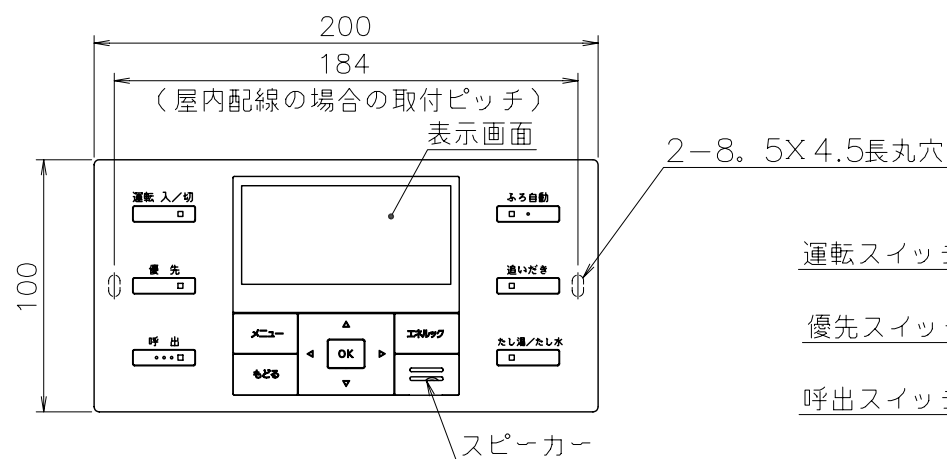

台所リモコン

●リモコンコードM(別売品) <尺度フリー>

付 属 部 品	
取付金具	1個
皿木ネジ	2本
皿小ネジ	2本
オールプラグ	2本
Sタイト(M3)	3本

・スイッチボックスを使用する場合は、JIS C8340 1個用スイッチボックスを使用のこと。

浴室リモコン

●リモコンコードS(別売品) <尺度フリー>

付 属 部 品	
壁パッキン	1枚
オールプラグ	2本
丸木ネジ	2本

※リモコン外装色：UDMホワイト(近似色：マンセルNo.N-9.3)

納入仕様図	製品名	NR-RM812B-E2				
	図名	名称寸法図				
	尺度	1/3	原紙サイズ	A3	図番	T1-605
	作成	2012. 7.17	調整			