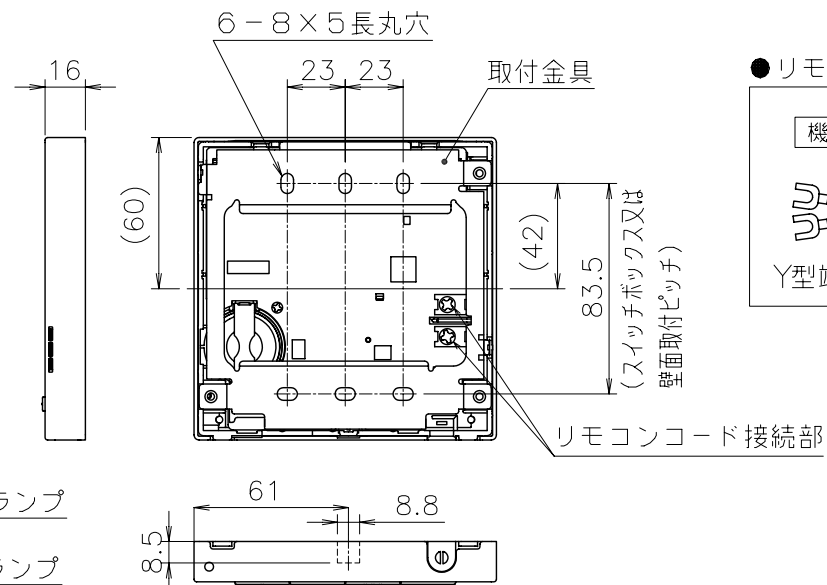

台所リモコン

●リモコンコードM(別売品) <尺度フリー>

付 属 部 品	
取付金具	1個
皿木ネジ	2本
皿小ネジ	2本
オールプラグ	2本
Sタイト(M3)	3本

・スイッチボックスを使用する場合は、JIS C8340 1個用スイッチボックスを使用のこと。

浴室リモコン

●リモコンコードS(別売品) <尺度フリー>

付 属 部 品	
壁パッキン	1枚
オールプラグ	2本
丸木ネジ	2本

※リモコン外装色：UDMホワイト(近似色：マンセルNo.N-9.3)

納入仕様図	製品名	NR-RM812B-E2				
	図名	名称寸法図				
	尺度	1/3	原紙サイズ	A3	図番	T1-605
	作成	2012. 7.17	調整			