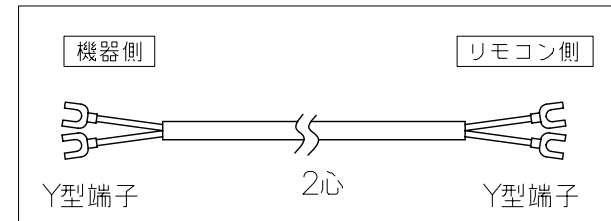

台所リモコン

●リモコンコードM(別売品) <尺度フリー>

付 属 部 品	
取付金具	1個
皿木ネジ	2本
皿小ネジ	2本
オールプラグ	2本
Sタイト(M3)	3本

・スイッチボックスを使用する場合は、JIS C8340 1個用スイッチボックスを使用のこと。

浴室リモコン

●リモコンコードS(別売品) <尺度フリー>

付 属 部 品	
壁パッキン	1枚
オールプラグ	2本
丸木ネジ	2本

※リモコン外装色：UDMホワイト(近似色：マンセルNo.N-9.3)

納入仕様図	製品名	NR-RM812B-E2				
	図名	名称寸法図				
	尺度	1/3	原紙サイズ	A3	図番	T1-605
	作成	2012. 7.17	調整			