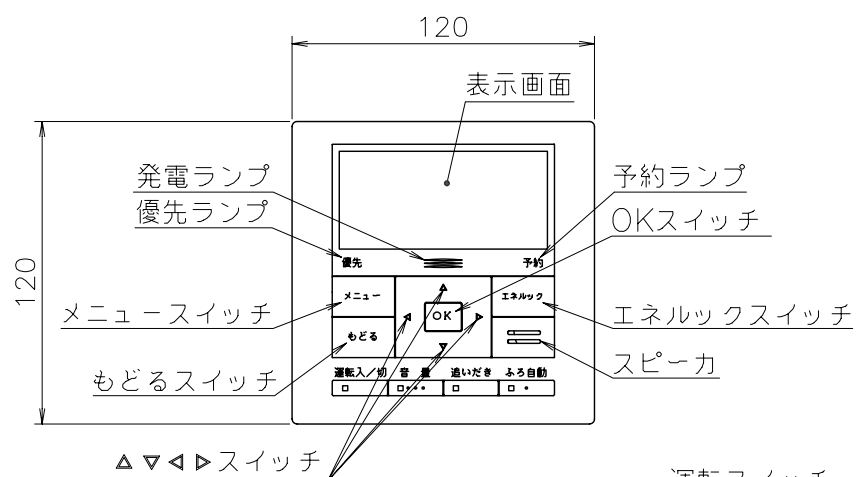

台所リモコン

●リモコンコードM(別売品) <尺度フリー>

付 属 部 品	
取付金具	1個
皿木ネジ	2本
皿小ネジ	2本
オールプラグ	2本
Sタイト(M3)	3本

・スイッチボックスを使用する場合は、JIS C8340 1個用スイッチボックスを使用のこと。

浴室リモコン

●リモコンコードS(別売品) <尺度フリー>

付 属 部 品	
壁パッキン	1枚
オールプラグ	2本
丸木ネジ	2本

※リモコン外装色：UDMホワイト(近似色：マンセルNo.N-9.3)

納入仕様図	製品名	NR-RM812B-E2				
	図名	名称寸法図				
	尺度	1/3	原紙サイズ	A3	図番	T1-605
	作成	2012. 7.17	調整			