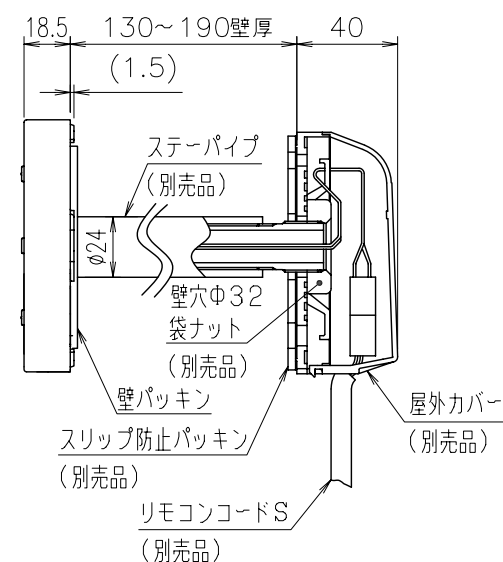

台所リモコン

●リモコンコードM(別売品) <尺度フリー>

付 属 部 品	
取付金具	1個
皿木ネジ	2本
皿小ネジ	2本
オールプラグ	2本
Sタイト(M3)	3本

・スイッチボックスを使用する場合は、JIS C8340 1個用スイッチボックスを使用のこと。

浴室リモコン

●リモコンコードS(別売品) <尺度フリー>

付 属 部 品	
壁パッキン	1枚
オールプラグ	2本
丸木ネジ	2本

※リモコン外装色：UDMホワイト(近似色：マンセルNo.N-9.3)

納入仕様図	製品名	NR-RM812B-E2				
	図名	名称寸法図				
	尺度	1/3	原紙サイズ	A3	図番	T1-605
	作成	2012. 7.17	調整			