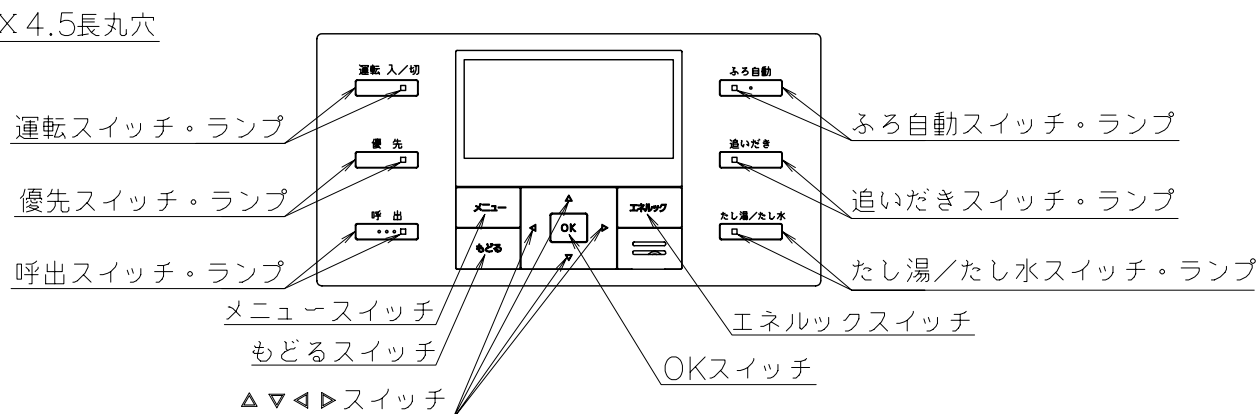

台所リモコン

●リモコンコードM(別売品) <尺度フリー>

付 属 部 品	
取付金具	1個
皿木ネジ	2本
皿小ネジ	2本
オールプラグ	2本
Sタイト(M3)	3本

・スイッチボックスを使用する場合は、JIS C8340 1個用スイッチボックスを使用のこと。

浴室リモコン

●リモコンコードS(別売品) <尺度フリー>

付 属 部 品	
壁パッキン	1枚
オールプラグ	2本
丸木ネジ	2本

※リモコン外装色：UDMホワイト(近似色：マンセルNo.N-9.3)

納入仕様図	製品名	NR-RM812B-E2				
	図名	名称寸法図				
	尺度	1/3	原紙サイズ	A3	図番	T1-605
	作成	2012. 7.17	調整			