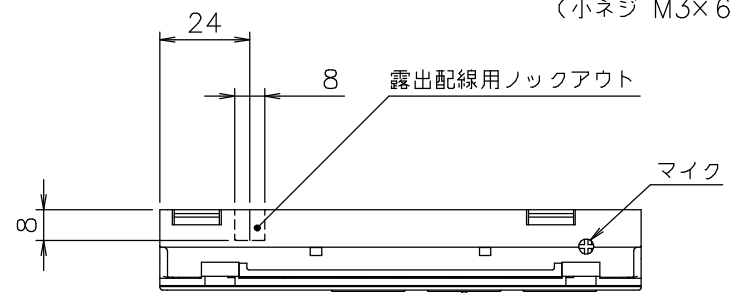

給湯温度設定スイッチ
(時刻すすむ・もどるスイッチ)

静音スイッチ

通話スイッチ

・スイッチボックスを使用する場合は、JIS C8340 1個用スイッチボックスを使用のこと。

付 属 部 品	
取付金具	1個
丸皿木ネジ	2本
丸皿小ネジ	2本
オールプラグ	2本
Sタイト (M3)	2本

注
記

※電波や電磁波の発生する機器（電子レンジ・無線LAN（ルーターなど）・ワイヤレス機器（インターホン、TV、ステレオ、パソコンなど））からは200mm以上離して設置して下さい。
電波や電磁波の干渉によりBGM・音声に雑音などを及ぼす可能性があります。
※左側面に音声信号入力端子（メス）があります。
お客様が信号入力コードを容易に抜き差しするためにも、左側面には十分な空間（200mm以上）を確保して下さい。
※リモコン外装色：UDMホワイト（近似色：マンセルNo.N-9.3）

納入仕様図	製品名	FKR-A07D-E9GISV				
	図名	名称寸法図				
	尺度	1/2	原紙サイズ	A3	図番	T2-1027
	作成	2011. 7.22	調整			