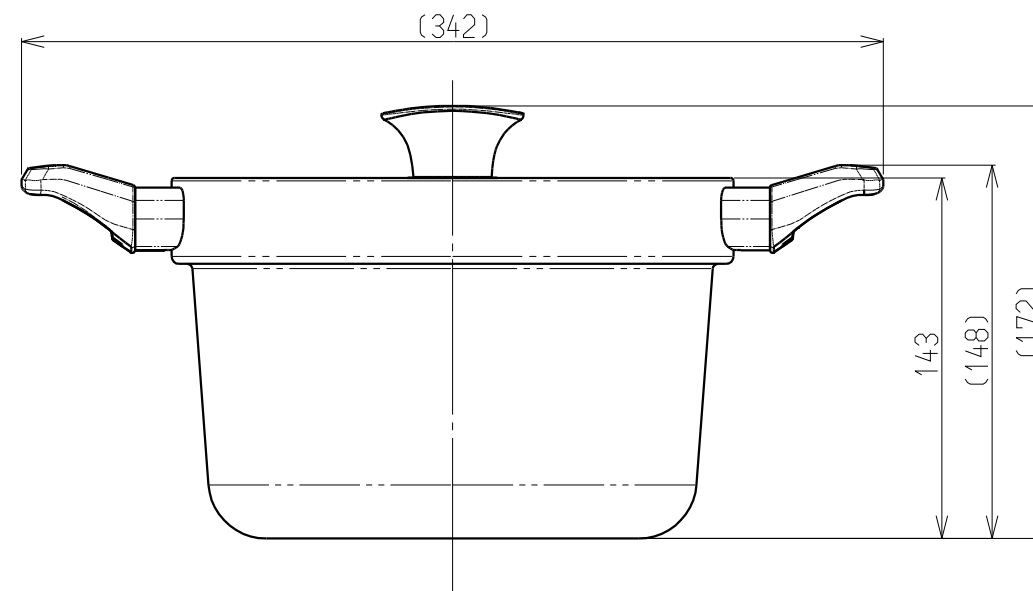

仕様表	
外形寸法(mm)	高さ172×幅342×奥行223
質量(kg)	1.7
炊飯容量	0.18L(1.0合)~0.90L(5合)
炊飯容量(全がゆ)	0.18L(最大)
炊飯容量(7分かゆ)	0.09L(最大)
内釜表面処理	フッ素コート(色:黒)
蓋材質	ガラス

断面図A-A

名称	外觀図	品名	炊飯なべ
型式	RTR-500D		
作成	11.09.06	尺度	1/3サイズ
			リンナイ株式会社