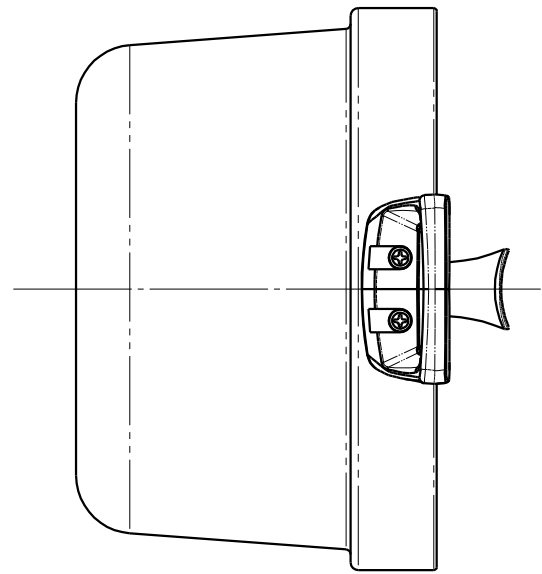

仕様表	
外形寸法(mm)	高さ172×幅342×奥行223
質量(kg)	1.7
炊飯容量	0.18L(1.0合)~0.90L(5合)
炊飯容量(全がゆ)	0.18L(最大)
炊飯容量(7分かゆ)	0.09L(最大)
内釜表面処理	フッ素コート(色:黒)
蓋材質	ガラス

断面図A-A

名称	外觀図	品名	炊飯なべ
型式	RTR-500D		
作成	11.09.06	尺度	1/3サイズ
			リンナイ株式会社