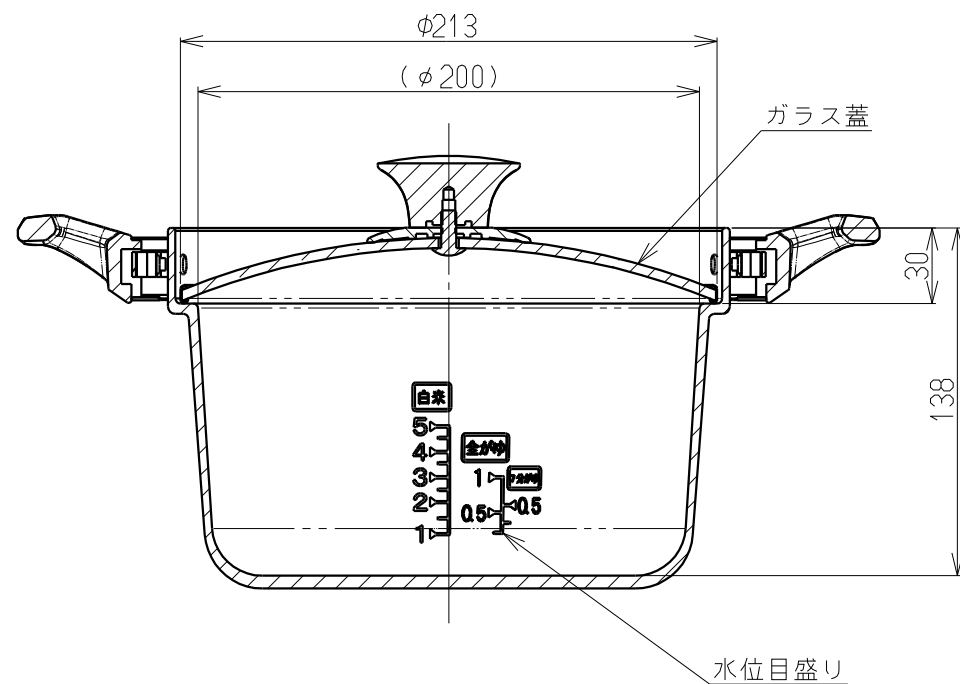

仕様表	
外形寸法(mm)	高さ172×幅342×奥行223
質量(kg)	1.7
炊飯容量	0.18L(1.0合)~0.90L(5合)
炊飯容量(全がゆ)	0.18L(最大)
炊飯容量(7分かゆ)	0.09L(最大)
内釜表面処理	フッ素コート(色:黒)
蓋材質	ガラス

断面図A-A

名称	外觀図	品名	炊飯なべ
型式	RTR-500D		
作成	11.09.06	尺度	1/3サイズ
			リンナイ株式会社