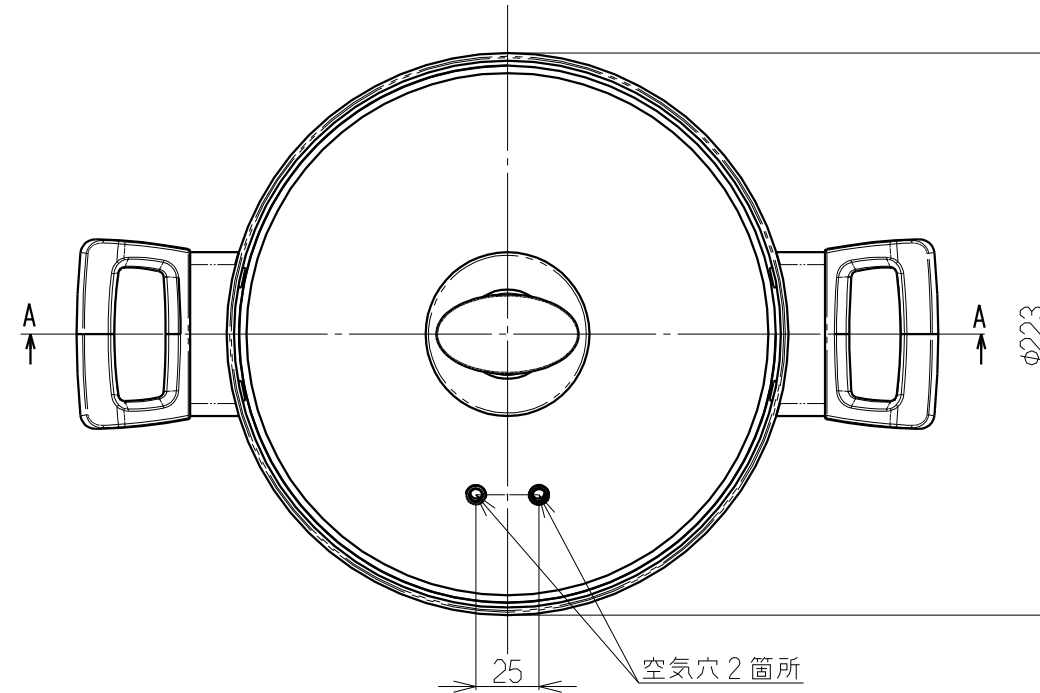

仕様表	
外形寸法(mm)	高さ172×幅342×奥行223
質量(kg)	1.7
炊飯容量	0.18L(1.0合)~0.90L(5合)
炊飯容量(全がゆ)	0.18L(最大)
炊飯容量(7分かゆ)	0.09L(最大)
内釜表面処理	フッ素コート(色:黒)
蓋材質	ガラス

断面図A-A

名称	外觀図	品名	炊飯なべ
型式	RTR-500D		
作成	11.09.06	尺度	1/3サイズ
			リンナイ株式会社