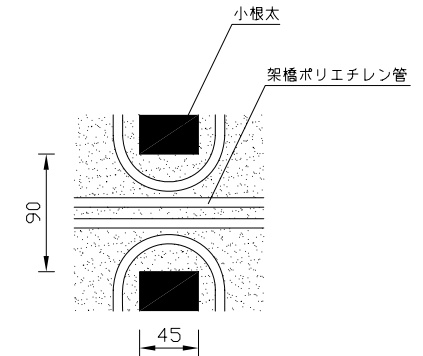

〈ヘッダー部拡大図〉

〈小根太-小根太間拡大図〉

※1 ▽谷折部 / ▲山折部

※2 小根太-小根太間に「くぎ打ち禁止表示」

〈A-A'断面図〉

品名	折畳み小根太入りハード温水マット(9mm)		
型式	LFM-9FB SKT2433		
尺度	— / —	日付	2012.04
住商メタレックス株式会社			