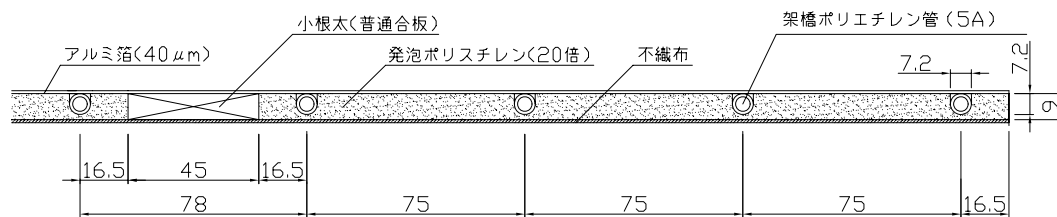

〈ヘッダー部拡大図〉

〈小根太-小根太間拡大図〉

※1 ▽谷折部 / ▲山折部

※2 小根太-小根太間に「くぎ打ち禁止表示」

〈A-A'断面図〉

品名	折畳み小根太入りハード温水マット(9mm)		
型式	LFM-9FB SKT2433		
尺度	— / —	日付	2012.04
住商メタレックス株式会社			