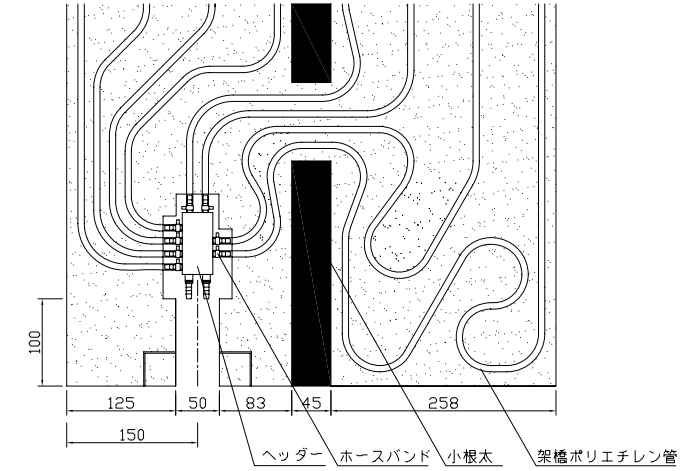

〈ヘッダー部拡大図〉

〈小根太-小根太間拡大図〉

※1 ▽谷折部 / ▲山折部

※2 小根太-小根太間に「くぎ打ち禁止表示」

〈A-A'断面図〉

品名	折畳み小根太入りハード温水マット(9mm)		
型式	LFM-9FB SKT2433		
尺度	— / —	日付	2012.04
住商メタレックス株式会社			