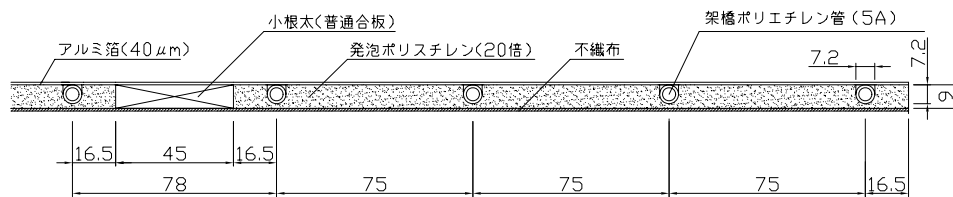

〈ヘッダー部拡大図〉

〈小根太ー小根太間拡大図〉

※1 ▽谷折部 / ▲山折部

※2 小根太ー小根太間に「くぎ打ち禁止表示」

〈A-A'断面図〉

品名	折畳み小根太入りハード温水マット (9mm)		
型式	LFM-9DBSKT1530		
尺度	— / —	日付	2012.04
住商メタレックス株式会社			