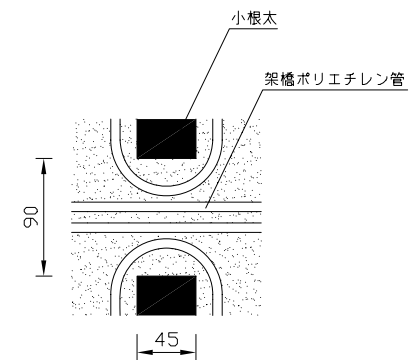

〈ヘッダー部拡大図〉

〈小根太ー小根太間拡大図〉

※1 ▽谷折部 / ▲山折部

※2 小根太ー小根太間に「くぎ打ち禁止表示」

〈A-A'断面図〉

品名	折畳み小根太入りハード温水マット (9mm)		
型式	LFM-9DBSKT1530		
尺度	— / —	日付	2012.04
住商メタレックス株式会社			