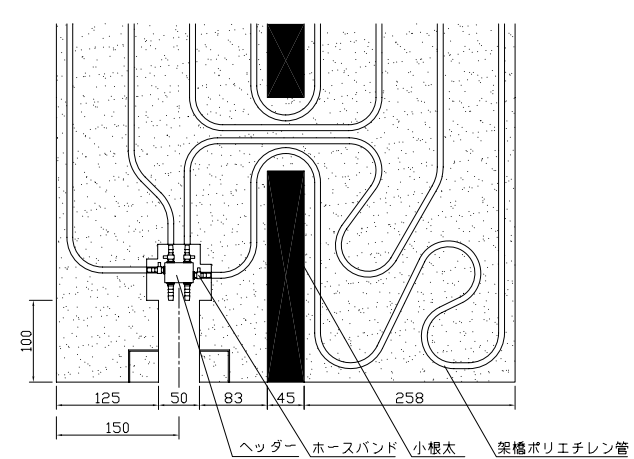

〈ヘッダー部拡大図〉

〈小根太ー小根太間拡大図〉

※1 ▽谷折部 / ▲山折部

※2 小根太ー小根太間に「くぎ打ち禁止表示」

〈A-A'断面図〉

品名	折畳み小根太入りハード温水マット (9mm)		
型式	LFM-9DBSKT1530		
尺度	— / —	日付	2012.04
住商メタレックス株式会社			