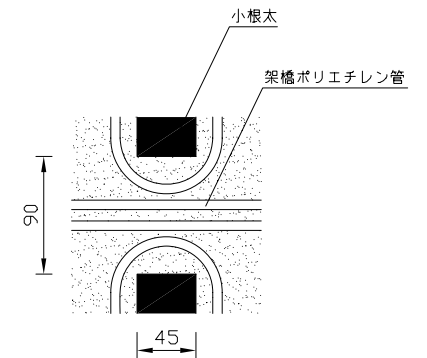

〈ヘッダー部拡大図〉

〈小根太ー小根太間拡大図〉

※1 ▽谷折部 / ▲山折部

〈A-A'断面図〉

※2 小根太ー小根太間に「くぎ打ち禁止表示」

品名	折畳み小根太入りハード温水マット (9mm)		
型式	LFM-9DBCKT3015		
尺度	— / —	日付	2012.04
住商メタレックス株式会社			