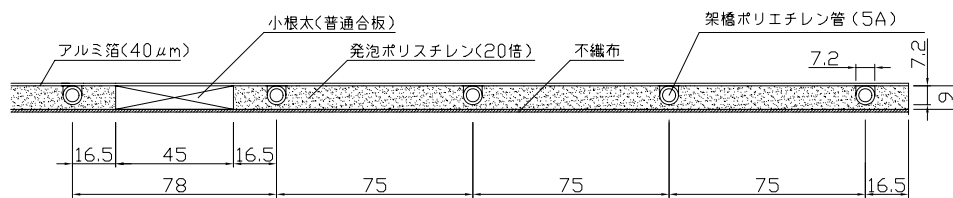

〈ヘッダー部拡大図〉

〈小根太ー小根太間拡大図〉

※1 ▽谷折部 / ▲山折部

〈A-A'断面図〉

※2 小根太ー小根太間に「くぎ打ち禁止表示」

品名	折畳み小根太入りハード温水マット (9mm)		
型式	LFM-9DBCKT3015		
尺度	— / —	日付	2012.04
住商メタレックス株式会社			