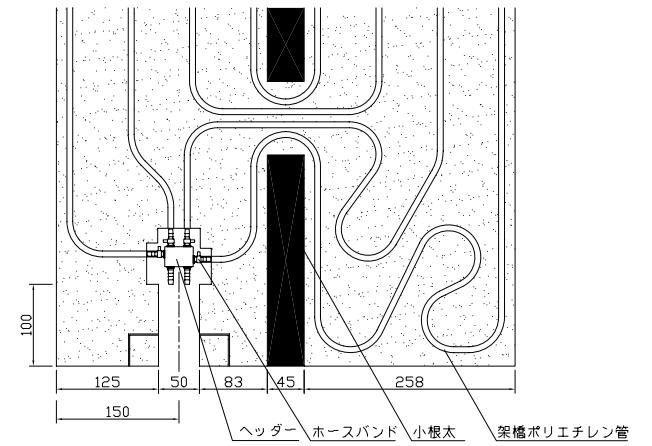

〈ヘッダー部拡大図〉

〈小根太ー小根太間拡大図〉

※1 ▽谷折部 / ▲山折部

〈A-A'断面図〉

※2 小根太ー小根太間に「くぎ打ち禁止表示」

品名	折畳み小根太入りハード温水マット (9mm)		
型式	LFM-9DBCKT3015		
尺度	— / —	日付	2012.04
住商メタレックス株式会社			