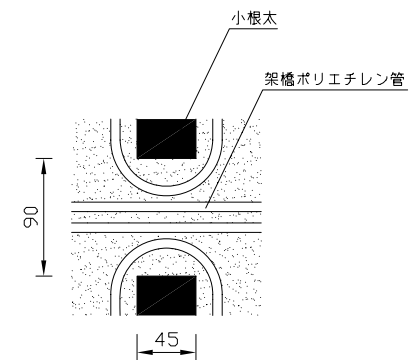

〈ヘッダー部拡大図〉

〈小根太-小根太間拡大図〉

※1 ▽谷折部 / ▲山折部

※2 小根太-小根太間に「くぎ打ち禁止表示」

〈A-A'断面図〉

品名	折畳み小根太入りハード温水マット (9mm)		
型式	LFM-9DBSKT1524		
尺度	— / —	日付	2012.04
住商メタレックス株式会社			