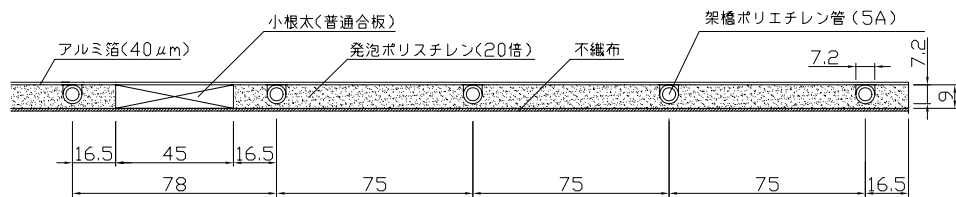

〈ヘッダー部拡大図〉

〈小根太-小根太間拡大図〉

※1 ▽谷折部 / ▲山折部

※2 小根太-小根太間に「くぎ打ち禁止表示」

〈A-A'断面図〉

品名	折畳み小根太入りハード温水マット (9mm)		
型式	LFM-9DBSKT1524		
尺度	— / —	日付	2012.04
住商メタレックス株式会社			