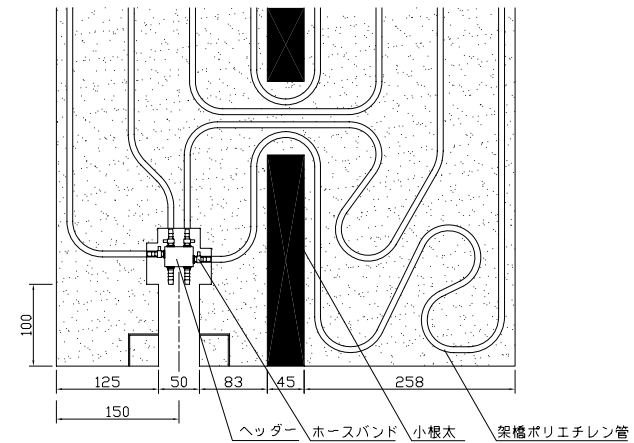

〈ヘッダー部拡大図〉

〈小根太-小根太間拡大図〉

※1 ▽谷折部 / ▲山折部

※2 小根太-小根太間に「くぎ打ち禁止表示」

〈A-A'断面図〉

品名	折畳み小根太入りハード温水マット (9mm)		
型式	LFM-9DBSKT1524		
尺度	— / —	日付	2012.04
住商メタレックス株式会社			