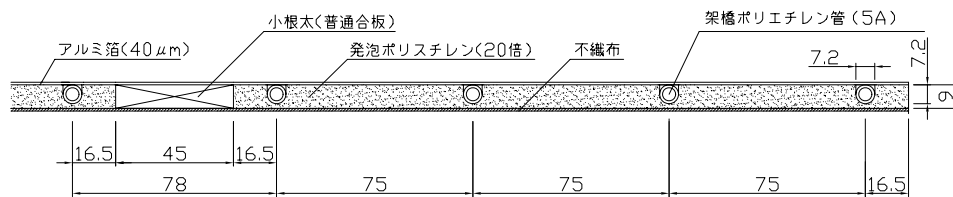

〈ヘッダー部拡大図〉

〈小根太－小根太間拡大図〉

〈A－A'断面図〉

※2 小根太－小根太間に「くぎ打ち禁止表示」

品名	折畳み小根太入りハード温水マット (9mm)		
型式	LFM-9CBSKT0618		
尺度	— / —	日付	2012.04
住商メタレックス株式会社			