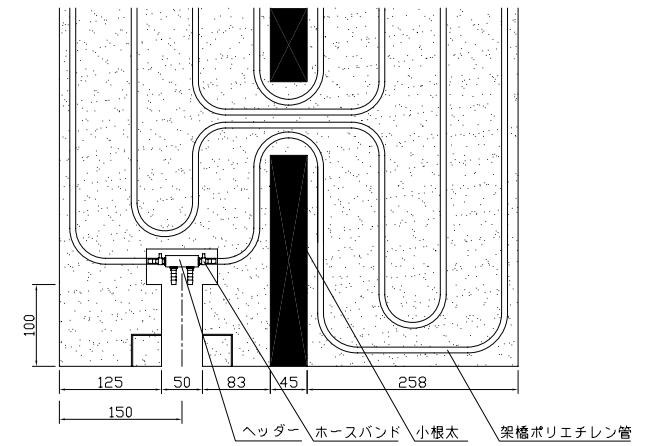

〈ヘッダー部拡大図〉

〈小根太－小根太間拡大図〉

〈A－A'断面図〉

※2 小根太－小根太間に「くぎ打ち禁止表示」

品名	折畳み小根太入りハード温水マット (9mm)		
型式	LFM-9CBSKT0618		
尺度	— / —	日付	2012.04
住商メタレックス株式会社			