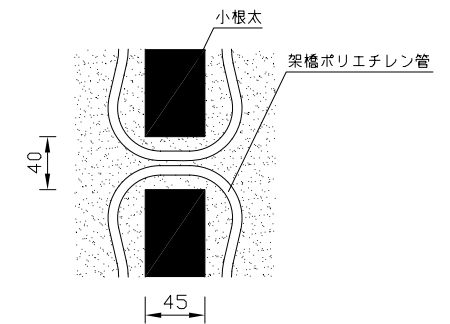

〈ヘッダー部拡大図〉

〈小根太－小根太間拡大図〉

〈A－A'断面図〉

※2 小根太－小根太間に「くぎ打ち禁止表示」

品名	折畳み小根太入りハード温水マット (9mm)		
型式	LFM-9CBSKT0618		
尺度	— / —	日付	2012.04
住商メタレックス株式会社			