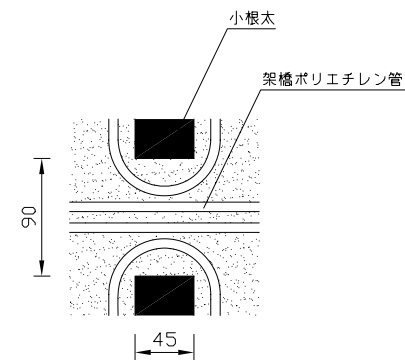

〈ヘッダー部拡大図〉

〈小根太ー小根太間拡大図〉

※2 小根太ー小根太間に「くぎ打ち禁止表示」

〈A-A'断面図〉

品名	折畳み小根太入りハード温水マット(9mm)		
型式	LFM-9CBCKT1806		
尺度	— / —	日付	2012.04
住商メタレックス株式会社			