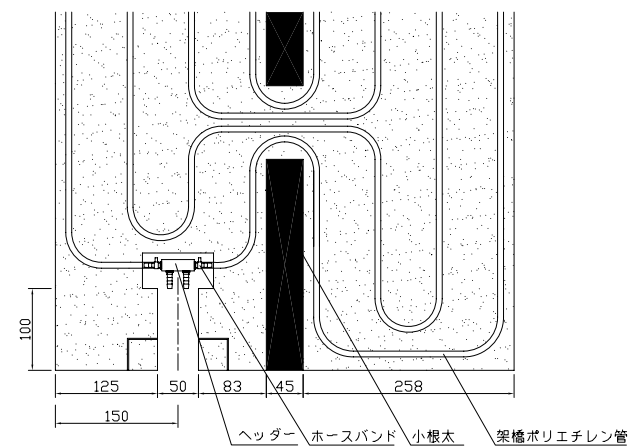

〈ヘッダー部拡大図〉

〈小根太ー小根太間拡大図〉

※2 小根太ー小根太間に「くぎ打ち禁止表示」

〈A-A'断面図〉

品名	折畳み小根太入りハード温水マット(9mm)		
型式	LFM-9CBCKT1806		
尺度	— / —	日付	2012.04
住商メタレックス株式会社			