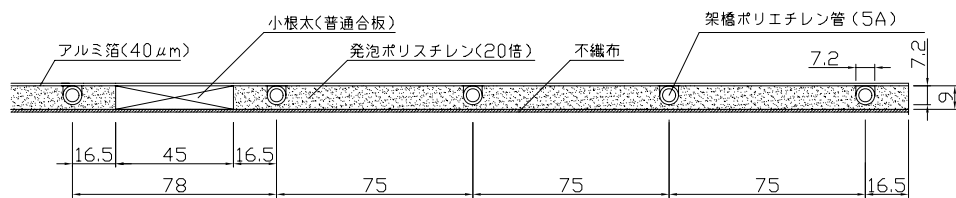

〈ヘッダー部拡大図〉

〈小根太ー小根太間拡大図〉

※2 小根太ー小根太間に「くぎ打ち禁止表示」

〈A-A'断面図〉

品名	折畳み小根太入りハード温水マット(9mm)		
型式	LFM-9CBCKT1806		
尺度	— / —	日付	2012.04
住商メタレックス株式会社			