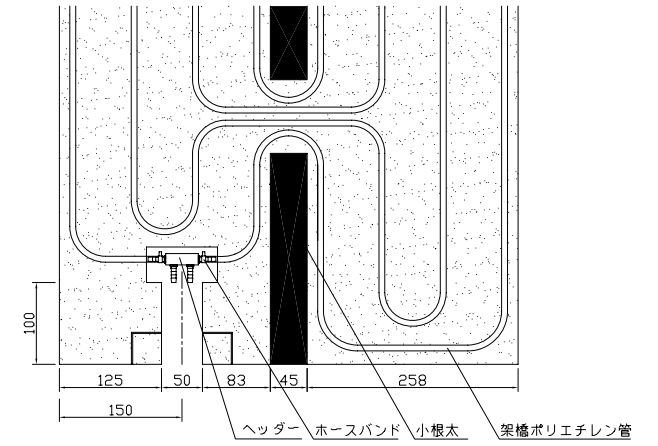

〈ヘッダー部拡大図〉

〈小根太ー小根太間拡大図〉

※2 小根太ー小根太間に「くぎ打ち禁止表示」

〈A-A'断面図〉

品名	折畳み小根太入りハード温水マット (9mm)		
型式	LFM-9BBSKT0909		
尺度	— / —	日付	2012.04
住商メタレックス株式会社			