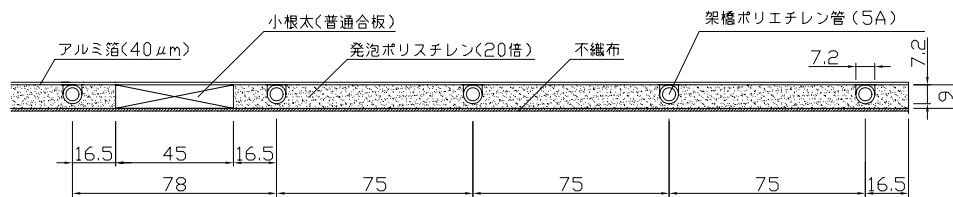

〈ヘッダー部拡大図〉

〈小根太ー小根太間拡大図〉

※2 小根太ー小根太間に「くぎ打ち禁止表示」

〈A-A'断面図〉

品名	折畳み小根太入りハード温水マット (9mm)		
型式	LFM-9BBSKT0909		
尺度	— / —	日付	2012.04
住商メタレックス株式会社			