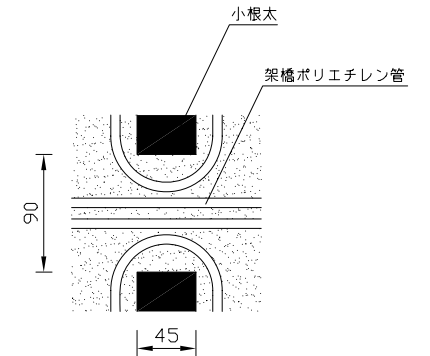

〈ヘッダー部拡大図〉

〈小根太ー小根太間拡大図〉

※2 小根太ー小根太間に「くぎ打ち禁止表示」

〈A-A'断面図〉

品名	折畳み小根太入りハード温水マット (9mm)		
型式	LFM-9BBSKT0909		
尺度	— / —	日付	2012.04
住商メタレックス株式会社			