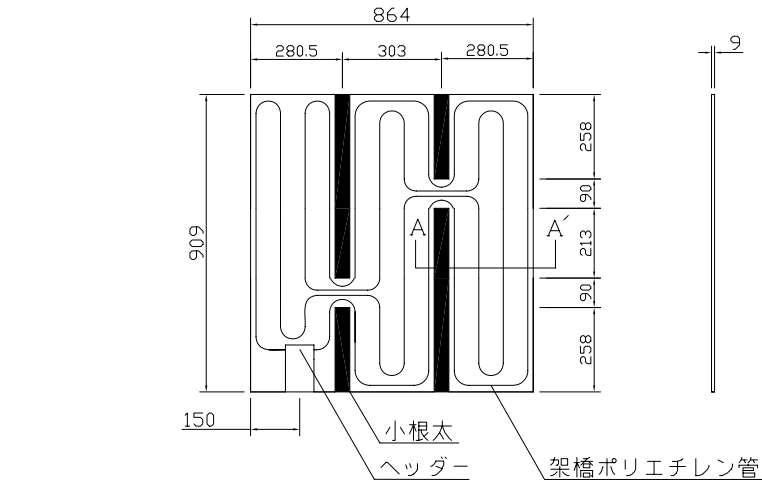

〈ヘッダー部拡大図〉

〈小根太ー小根太間拡大図〉

※2 小根太ー小根太間に「くぎ打ち禁止表示」

〈A-A'断面図〉

品名	折畳み小根太入りハード温水マット (9mm)		
型式	LFM-9BBSKT0909		
尺度	— / —	日付	2012.04
住商メタレックス株式会社			