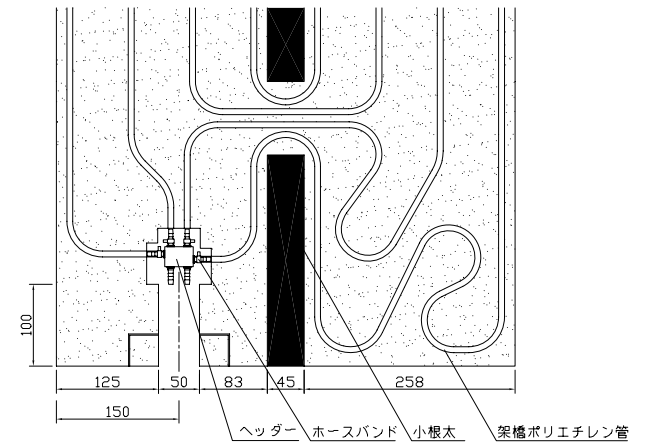

〈ヘッダー部拡大図〉

〈小根太-小根太間拡大図〉

※1 ▽谷折部 / ▲山折部

※2 小根太-小根太間に「くぎ打ち禁止表示」

〈A-A'断面図〉

品名	特注サイズ 折畳み小根太入りハード温水マット (9mm)		
型式	LFM-9DXB-KT 代表図		
尺度	— / —	日付	2012.04
住商メタレックス株式会社			