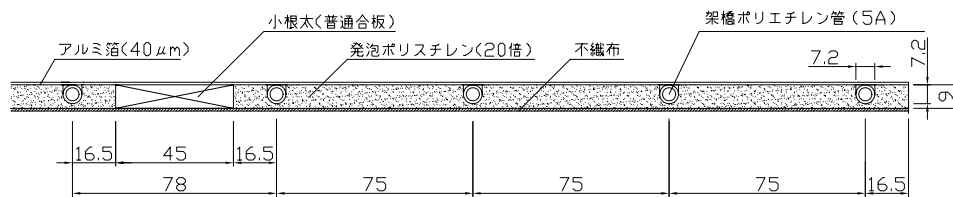

〈ヘッダー部拡大図〉

〈小根太-小根太間拡大図〉

※1 ▽谷折部 / ▲山折部

※2 小根太-小根太間に「くぎ打ち禁止表示」

〈A-A'断面図〉

品名	特注サイズ 折畳み小根太入りハード温水マット (9mm)		
型式	LFM-9DXB-KT 代表図		
尺度	— / —	日付	2012.04
住商メタレックス株式会社			