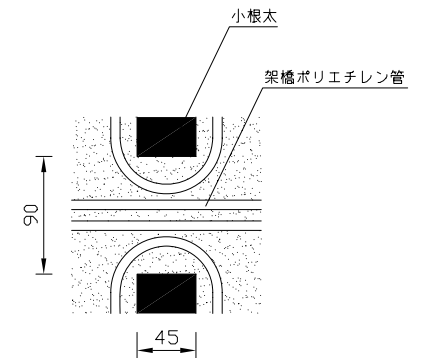

〈ヘッダー部拡大図〉

〈小根太-小根太間拡大図〉

※1 ▽谷折部 / ▲山折部

※2 小根太-小根太間に「くぎ打ち禁止表示」

〈A-A'断面図〉

品名	特注サイズ 折畳み小根太入りハード温水マット (9mm)		
型式	LFM-9DXB-KT 代表図		
尺度	— / —	日付	2012.04
住商メタレックス株式会社			